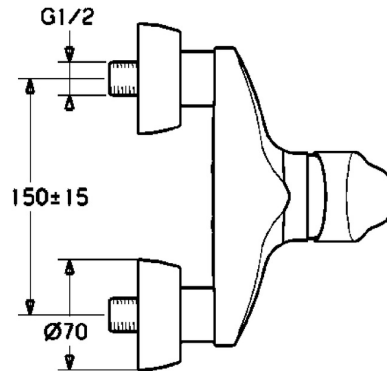

EAN: 4015474525726
static.hansa.com/01670183

- Douche oplossingen
- Eengreeps
- Wandmontage
- Chroom
- Hengel met warm-koud-aanduiding, Eengreeps bediend
- Temperatuurbegrenzer, Temperatuurbegrenzer (achteraf instelbaar)
- \varnothing 48 mm keramisch Eco binnenwerk voor debiet en temperatuur instelling, Terugslagklep
- S-koppelingen met rozetten, Rozet(ten), Geluiddemper(s)
- Kraanhuis gemaakt van DZR messing

Technische gegevens

Doorstromingseigenschappen

Verlaagde doorstroomhoeveelheid bij 3 bar	9.6 l/min
Doorstroomhoeveelheid bij 3 bar	19.2 l/min

Technische eigenschappen

DN-maat	DN15
Warmwatertoevoer	max. +80°C
Werkdruk	0.5-10 bar
Terugstroom beveiliging (EN1717)	EB
Materiaal	brass

Voorschriften

EN-norm	EN 817
Geluidsklasse	I (ISO 3822)

Toestemmingen en Verklaringen

KIWA	K6116/08
ABP	PA-IX 29934/IB
Verklaring van overeenstemming	DoC
EPD	S-P-06397

Reserveonderdelen

SP01670183

	Naam	Code
1	Hendel, L=93 mm Chromm	01880083
1.1	Schroef, M5x8, SW2.5	59904755
1.2	Joint klassiek uitloop	59904778
1.3	Sierdop Grijs	59912112
2	Kap Chromm	59912638
3	Schroefoog, M50x1, SW45	59904775
3.1	O-ring, d 43x2.5	59911166
3.4	Binnenwerk, 4.8 eco	59904601
4.1	Hot water limiter	59904759
5.1	Aansluiting moer, G3/4, AF30	59902230
5.2	Toetreding	59913400
5.3	Borgring, 23.9x15.2x2	59902689
5.4	Terugslagklep	59905714
5.5	Schroefdraad tepel, G1/2xM18x1	59911384
6.1	Afdekplaat Chromm	59912652
6.2	Geluiddemper	59904792
6.3	Excentrieke aansluiting, G3/4xG1/2, DN15	59910254
6.4	Rosassen Chromm	59912651