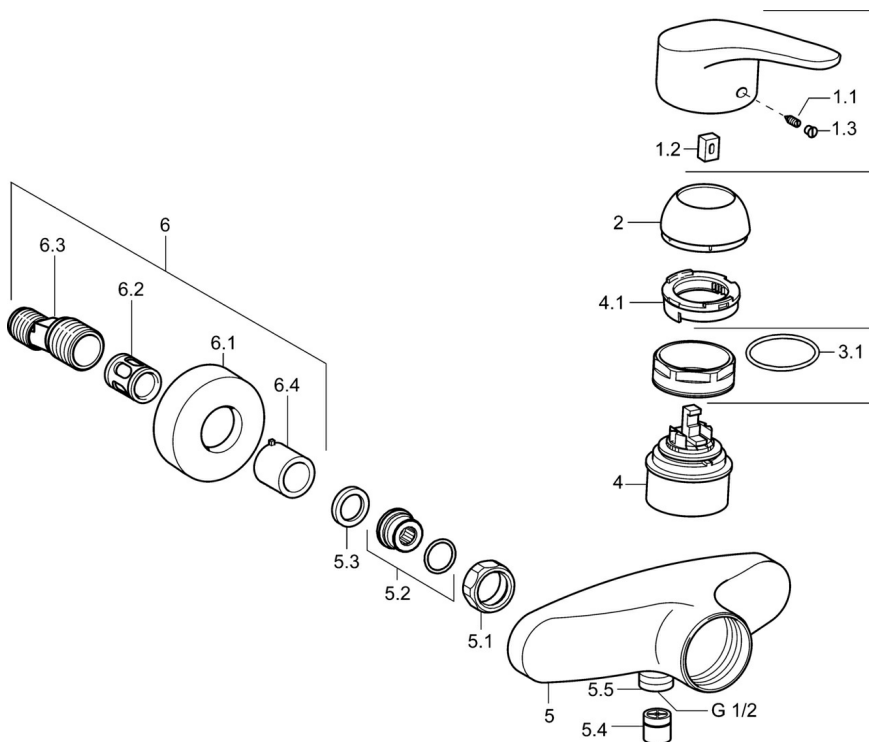

EAN: 4015474525726
static.hansa.com/01670183

- Douche oplossingen
- Eengreeps
- Wandmontage
- Chroom
- Hengel met warm-koud-aanduiding, Eengreeps bediend
- Temperatuurbegrenzer, Temperatuurbegrenzer (achteraf instelbaar)
- \varnothing 48 mm keramisch Eco binnenwerk voor debiet en temperatuur instelling, Terugslagklep
- S-koppelingen met rozetten, Rozet(ten), Geluiddemper(s)
- Kraanhuis gemaakt van DZR messing

Technische gegevens

Doorstromingseigenschappen

Verlaagde doorstroomhoeveelheid bij 3 bar	9.6 l/min
Doorstroomhoeveelheid bij 3 bar	19.2 l/min

Technische eigenschappen

DN-maat	DN15
Warmwatertoevoer	max. +80°C
Werkdruk	0.5-10 bar
Terugstroom beveiliging (EN1717)	EB
Materiaal	brass

Voorschriften

EN-norm	EN 817
Geluidsklasse	I (ISO 3822)

Toestemmingen en Verklaringen

KIWA	K6116/08
ABP	PA-IX 29934/IB
Verklaring van overeenstemming	DoC
EPD	S-P-06397

Reserveonderdelen

SP01670183

	Naam	Code
1	Hendel, L=93 mm Chromm	01880083
1.1	Schroef, M5x8, SW2.5	59904755
1.2	Joint klassiek uitloop	59904778
1.3	Sierdop Grijs	59912112
2	Kap Chromm	59912638
3	Schroefoog, M50x1, SW45	59904775
3.1	O-ring, d 43x2.5	59911166
3.4	Binnenwerk, 4.8 eco	59904601
4.1	Hot water limiter	59904759
5.1	Aansluiting moer, G3/4, AF30	59902230
5.2	Toetreding	59913400
5.3	Borgring, 23.9x15.2x2	59902689
5.4	Terugslagklep	59905714
5.5	Schroefdraad tepel, G1/2xM18x1	59911384
6.1	Afdekplaat Chromm	59912652
6.2	Geluiddemper	59904792
6.3	Excentrieke aansluiting, G3/4xG1/2, DN15	59910254
6.4	Rosassen Chromm	59912651