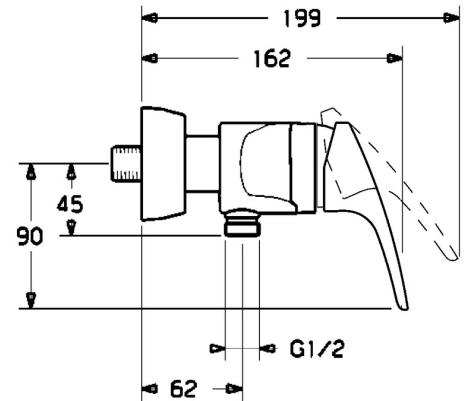

EAN: 4015474525726
static.hansa.com/01670183

- Douche oplossingen
- Eengreeps
- Wandmontage
- Chroom
- Hengel met warm-koud-aanduiding, Eengreeps bediend
- Temperatuurbegrenzer, Temperatuurbegrenzer (achteraf instelbaar)
- \varnothing 48 mm keramisch Eco binnenwerk voor debiet en temperatuur instelling, Terugslagklep
- S-koppelingen met rozetten, Rozet(ten), Geluiddemper(s)
- Kraanhuis gemaakt van DZR messing

Technische gegevens

Doorstromingseigenschappen

Verlaagde doorstroomhoeveelheid bij 3 bar	9.6 l/min
Doorstroomhoeveelheid bij 3 bar	19.2 l/min

Technische eigenschappen

DN-maat	DN15
Warmwatertoevoer	max. +80°C
Werkdruk	0.5-10 bar
Terugstroom beveiliging (EN1717)	EB
Materiaal	brass

Voorschriften

EN-norm	EN 817
Geluidsklasse	I (ISO 3822)

Toestemmingen en Verklaringen

KIWA	K6116/08
ABP	PA-IX 29934/IB
Verklaring van overeenstemming	DoC
EPD	S-P-06397

Reserveonderdelen

SP01670183

	Naam	Code
1	Hendel, L=93 mm Chromm	01880083
1.1	Schroef, M5x8, SW2.5	59904755
1.2	Joint klassiek uitloop	59904778
1.3	Sierdop Grijs	59912112
2	Kap Chromm	59912638
3	Schroefoog, M50x1, SW45	59904775
3.1	O-ring, d 43x2.5	59911166
3.4	Binnenwerk, 4.8 eco	59904601
4.1	Hot water limiter	59904759
5.1	Aansluiting moer, G3/4, AF30	59902230
5.2	Toetreding	59913400
5.3	Borgring, 23.9x15.2x2	59902689
5.4	Terugslagklep	59905714
5.5	Schroefdraad tepel, G1/2xM18x1	59911384
6.1	Afdekplaat Chromm	59912652
6.2	Geluiddemper	59904792
6.3	Excentrieke aansluiting, G3/4xG1/2, DN15	59910254
6.4	Rosassen Chromm	59912651