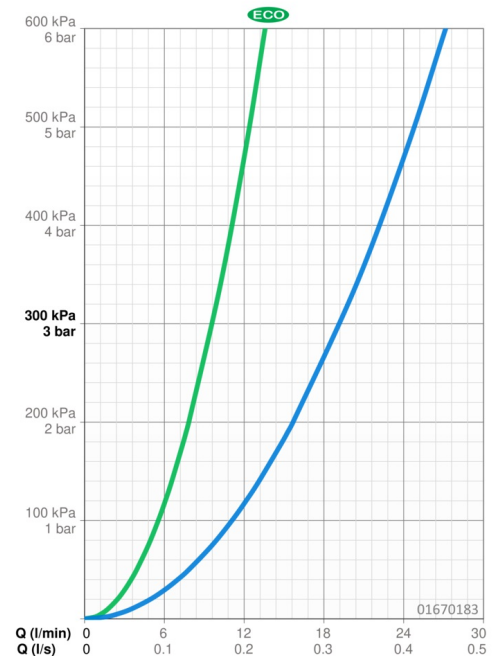

Technische gegevens

Doorstromingseigenschappen

Verlaagde doorstroomhoeveelheid bij 3 bar	9.6 l/min
Doorstroomhoeveelheid bij 3 bar	19.2 l/min

Technische eigenschappen

DN-maat	DN15
Warmwatertoevoer	max. +80°C
Werkdruk	0.5-10 bar
Terugstroom beveiliging (EN1717)	EB
Materiaal	brass

Voorschriften

EN-norm	EN 817
Geluidsklasse	I (ISO 3822)

Toestemmingen en Verklaringen

KIWA	K6116/08
ABP	PA-IX 29934/IB
Verklaring van overeenstemming	DoC
EPD	S-P-06397