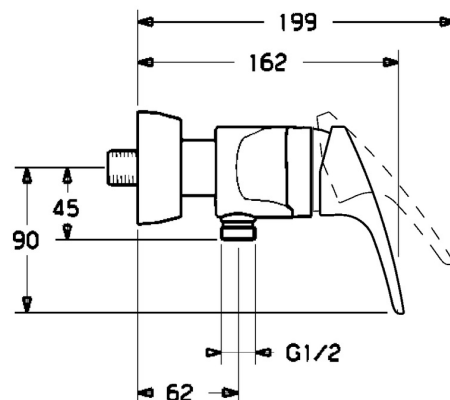

EAN: 4015474525726
static.hansa.com/01670183

- Řešení pro sprchy
- Jednopáková
- Montáž na zeď
- Chrom
- Páka se symboly teplé a studené vody, Jedna ovládací páka / rukojeť
- Funkce pro nastavení maximální teploty a průtoku vody, Nastavitelný omezovač teploty vody (součástí dodávky, možnost dodatečné instalace)
- \varnothing 48 mm keramická eco kartuše pro ovládání teploty a průtoku vody, Zpětný ventil (-y)
- Etážky, Krycí deska(y), Tlumiče
- Tělo baterie z mosazi DZR

Technické údaje

Vlastnosti průtoku

Úsporný průtok při 3 bar	9.6 l/min
Průtokové množství při 3 bar	19.2 l/min

Technické vlastnosti

Velikost DN (jmenovitý rozměr)	DN15
Zdroj teplé vody	max. +80°C
Pracovní tlak	0.5-10 bar
Zabezpečení proti zpětnému toku (ČSN EN 1717)	EB
Materiál	Mosaz

Předpisy

Norma EN	EN 817
Třída hlučnosti	I (ISO 3822)

Schválení a Prohlášení

KIWA	K6116/08
ABP	PA-IX 29934/IB
Prohlášení o shodě	DoC
EPD	S-P-06397

Náhradní díly

SP01670183

	Název	Kód
1	Páka, L=93 mm	01880083
1.1	Šroub, M5x8, SW2.5	59904755
1.2	Kluzné pouzdro (osazené)	59904778
1.3	Záslepka Šedá	59912112
2	Krytka	59912638
3	Oční šroub, M50x1, SW45	59904775
3.1	O-kroužek, d 43x2.5	59911166
4	Kartuše, 4.8 eco	59904601
4.1	Hot water limiter	59904759
5.1	Připojovací matice, G3/4, AF30	59902230
5.2	Přistoupení	59913400
5.3	Těsnící kroužek, 23.9x15.2x2	59902689
5.4	Zpětný ventil	59905714
5.5	Závit bradavky, G1/2xM18x1	59911384
6.1	Kryt příruby	59912652
6.2	Tlumič	59904792
6.3	Excentrická spojka, G3/4xG1/2, DN15	59910254
6.4	Růžice	59912651