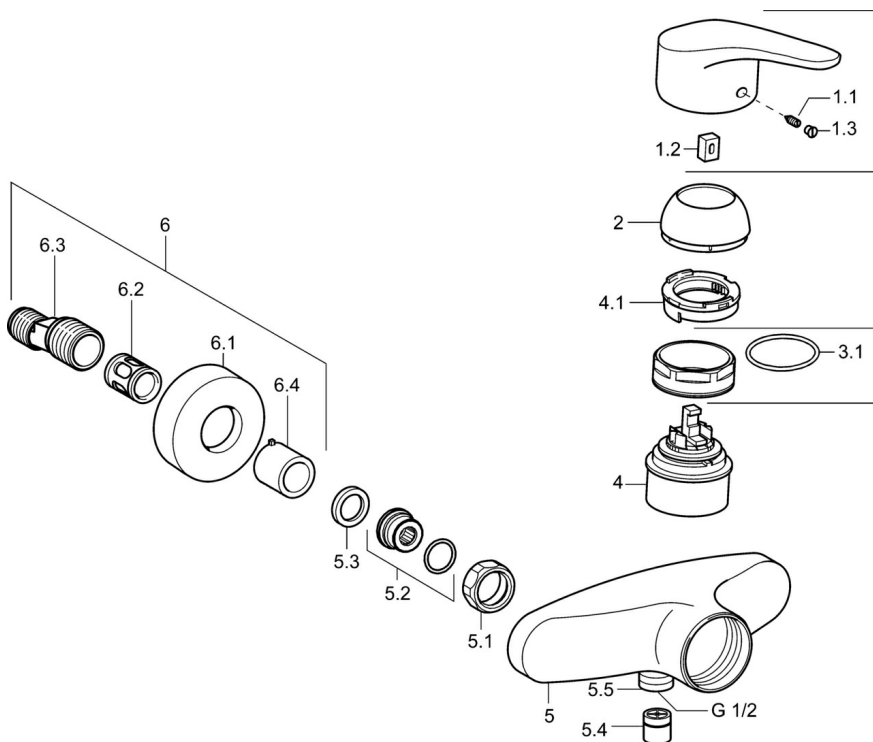

EAN: 4015474525726
static.hansa.com/01670183

- Řešení pro sprchy
- Jednopáková
- Montáž na zeď
- Chrom
- Páka se symboly teplé a studené vody, Jedna ovládací páka / rukojeť
- Funkce pro nastavení maximální teploty a průtoku vody, Nastavitelný omezovač teploty vody (součástí dodávky, možnost dodatečné instalace)
- \varnothing 48 mm keramická eco kartuše pro ovládání teploty a průtoku vody, Zpětný ventil (-y)
- Etážky, Krycí deska(y), Tlumiče
- Tělo baterie z mosazi DZR

Technické údaje

Vlastnosti průtoku

Úsporný průtok při 3 bar	9.6 l/min
Průtokové množství při 3 bar	19.2 l/min

Technické vlastnosti

Velikost DN (jmenovitý rozměr)	DN15
Zdroj teplé vody	max. +80°C
Pracovní tlak	0.5-10 bar
Zabezpečení proti zpětnému toku (ČSN EN 1717)	EB
Materiál	Mosaz

Předpisy

Norma EN	EN 817
Třída hlučnosti	I (ISO 3822)

Schválení a Prohlášení

KIWA	K6116/08
ABP	PA-IX 29934/IB
Prohlášení o shodě	DoC
EPD	S-P-06397

Náhradní díly

SP01670183

	Název	Kód
1	Páka, L=93 mm	01880083
1.1	Šroub, M5x8, SW2.5	59904755
1.2	Kluzné pouzdro (osazené)	59904778
1.3	Záslepka Šedá	59912112
2	Krytka	59912638
3	Oční šroub, M50x1, SW45	59904775
3.1	O-kroužek, d 43x2.5	59911166
4	Kartuše, 4.8 eco	59904601
4.1	Hot water limiter	59904759
5.1	Připojovací matice, G3/4, AF30	59902230
5.2	Přistoupení	59913400
5.3	Těsnící kroužek, 23.9x15.2x2	59902689
5.4	Zpětný ventil	59905714
5.5	Závit bradavky, G1/2xM18x1	59911384
6.1	Kryt příruby	59912652
6.2	Tlumič	59904792
6.3	Excentrická spojka, G3/4xG1/2, DN15	59910254
6.4	Růžice	59912651