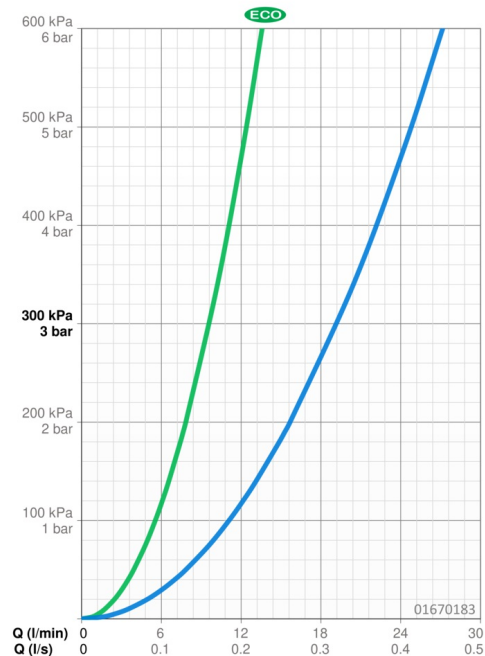

Technické údaje

Vlastnosti průtoku

Úsporný průtok při 3 bar	9.6 l/min
Průtokové množství při 3 bar	19.2 l/min

Technické vlastnosti

Velikost DN (jmenovitý rozměr)	DN15
Zdroj teplé vody	max. +80°C
Pracovní tlak	0.5-10 bar
Zabezpečení proti zpětnému toku (ČSN EN 1717)	EB
Materiál	Mosaz

Předpisy

Norma EN	EN 817
Třída hlučnosti	I (ISO 3822)

Schválení a Prohlášení

KIWA	K6116/08
ABP	PA-IX 29934/IB
Prohlášení o shodě	DoC
EPD	S-P-06397