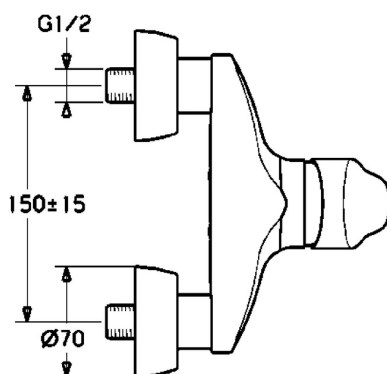

EAN: 4015474525726
static.hansa.com/01670183

- Řešení pro sprchy
- Jednopáková
- Montáž na zeď
- Chrom
- Páka se symboly teplé a studené vody, Jedna ovládací páka / rukojeť
- Funkce pro nastavení maximální teploty a průtoku vody, Nastavitelný omezovač teploty vody (součástí dodávky, možnost dodatečné instalace)
- \varnothing 48 mm keramická eco kartuše pro ovládání teploty a průtoku vody, Zpětný ventil (-y)
- Etážky, Krycí deska(y), Tlumiče
- Tělo baterie z mosazi DZR

Technické údaje

Vlastnosti průtoku

Úsporný průtok při 3 bar	9.6 l/min
Průtokové množství při 3 bar	19.2 l/min

Technické vlastnosti

Velikost DN (jmenovitý rozměr)	DN15
Zdroj teplé vody	max. +80°C
Pracovní tlak	0.5-10 bar
Zabezpečení proti zpětnému toku (ČSN EN 1717)	EB
Materiál	Mosaz

Předpisy

Norma EN	EN 817
Třída hlučnosti	I (ISO 3822)

Schválení a Prohlášení

KIWA	K6116/08
ABP	PA-IX 29934/IB
Prohlášení o shodě	DoC
EPD	S-P-06397

Náhradní díly

SP01670183

	Název	Kód
1	Páka, L=93 mm	01880083
1.1	Šroub, M5x8, SW2.5	59904755
1.2	Kluzné pouzdro (osazené)	59904778
1.3	Záslepka Šedá	59912112
2	Krytka	59912638
3	Oční šroub, M50x1, SW45	59904775
3.1	O-kroužek, d 43x2.5	59911166
4	Kartuše, 4.8 eco	59904601
4.1	Hot water limiter	59904759
5.1	Připojovací matice, G3/4, AF30	59902230
5.2	Přistoupení	59913400
5.3	Těsnící kroužek, 23.9x15.2x2	59902689
5.4	Zpětný ventil	59905714
5.5	Závit bradavky, G1/2xM18x1	59911384
6.1	Kryt příruby	59912652
6.2	Tlumič	59904792
6.3	Excentrická spojka, G3/4xG1/2, DN15	59910254
6.4	Růžice	59912651