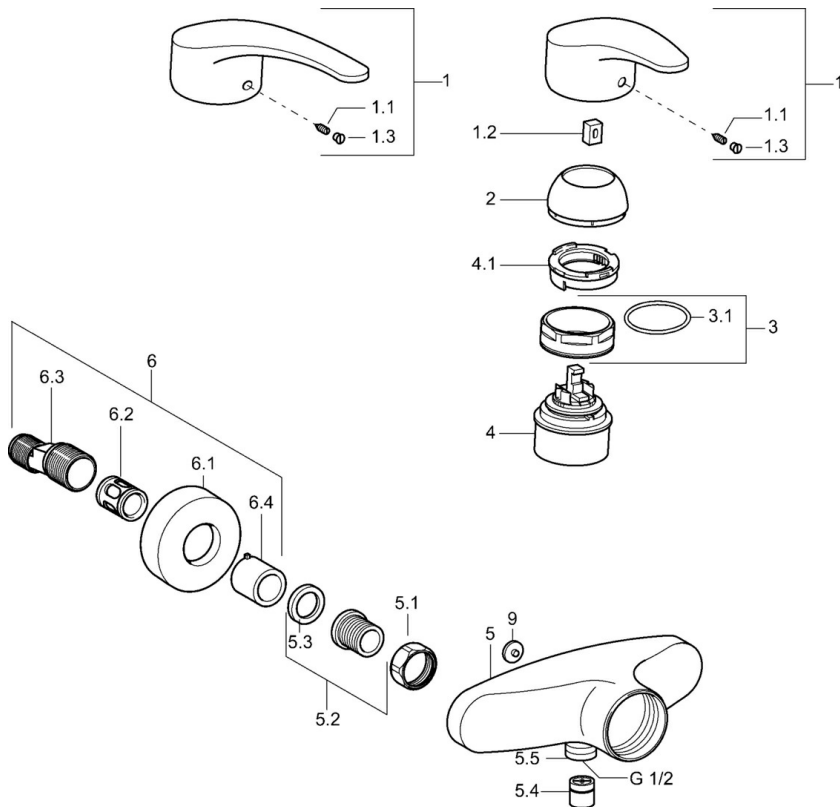

EAN: 4015474077430
static.hansa.com/01670176

- Zdravotná starostlivosť a opatrovatelstvo
- Jednopáková
- Nástenná montáž
- Chróm
- Dlhá páka, Páka so symbolom teplej a studenej vody, Jedna ovládacia páka / rukoväť
- Funkcie pre nastavenie maximálnej teploty a prietoku vody, Nastaviteľný obmedzovač teploty vody (súčasť dodávky, možnosť dodatočnej inštalácie)
- \varnothing 48 mm keramická Eco kartuša pre ovládanie teploty a prietoku vody, Spätný ventil (-y)
- Excentrické etážky, Krycia doska (y), Tlmiče
- Telo batérie z mosadze DZR
- zabezpečené proti spätnému toku pri použití v domácnosti (podľa DIN EN 1717)

Predpisy

Norma EN	EN 817
Trieda hlučnosti	I (ISO 3822)

Schválenia a Prehlásenia

KIWA	K6116/08
ABP	PA-IX 29934/IB
Vyhlasenie o zhode	DoC

Náhradné diely

SP01670173

Názov	Kód
1 Ovládacia rukoväť, L=87 mm	59914195
1 Dlhý páka, L=138	01880076
1.1 Skrutka, M5x8, SW2.5	59904755
1.2 Klzné puzdro	59904778
1.3 Záslepka Sivá	59912112
2 Krytka	59912638
3 Očné skrutka, M50x1, SW45	59904775
3.1 O-kružok, d 43x2.5	59911166
4 Kartuš, 4.8 eco	59904601
4.1 Hot water limiter	59904759
5.1 Pripojovacie matice, G3/4, AF30	59902230
5.2 Seat, G1/2, L, WAF10	59904618
5.3 Tesniaci kružok, 23.9x15.2x2	59902689
5.4 Spätný ventil	59905714
5.5 Závit bradavky, G1/2xM18x1	59911384
5.6 Zavzdušňovací ventil, DN15	59911330
6.1 Kryt príruby	59912652
6.2 Tlmič	59904792
6.3 Excentrická spojka, G3/4xG1/2, DN15	59910254
6.4 Ružice	59912651
9 Sivá Ukončené	59912654
N.I. Zavzdušňovací ventil, DN15	59911330