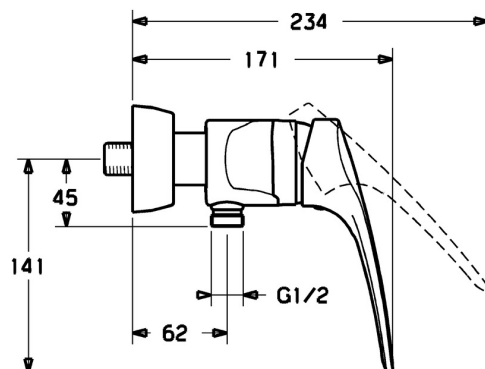

EAN: 4015474077430
static.hansa.com/01670176

- Zdravotná starostlivosť a opatrovatelstvo
- Jednopáková
- Nástenná montáž
- Chróm
- Dlhá páka, Páka so symbolom teplej a studenej vody, Jedna ovládacia páka / rukoväť
- Funkcie pre nastavenie maximálnej teploty a prietoku vody, Nastaviteľný obmedzovač teploty vody (súčasť dodávky, možnosť dodatočnej inštalácie)
- \varnothing 48 mm keramická Eco kartuša pre ovládanie teploty a prietoku vody, Spätný ventil (-y)
- Excentrické etážky, Krycia doska (y), Tlmiče
- Telo batérie z mosadze DZR
- zabezpečené proti spätnému toku pri použití v domácnosti (podľa DIN EN 1717)

Technické údaje

Vlastnosti prietoku

Prietok Eco pri 3 bar	9.6 l/min
Prietok pri tlaku 3 bar	19.2 l/min

Technické vlastnosti

Veľkosť DN (menovitý rozmer)	DN15
Dodávka teplej vody	max. +80°C
Pracovný tlak	0.5-10 bar
Spätná klapka (STN EN 1717)	EB

Predpisy

Norma EN	EN 817
Trieda hlučnosti	I (ISO 3822)

Schválenia a Prehlásenia

KIWA	K6116/08
ABP	PA-IX 29934/IB
Vyhlasenie o zhode	DoC

Náhradné diely

SP01670173

Názov	Kód
1 Ovládacia rukoväť, L=87 mm	59914195
1 Dlhý páka, L=138	01880076
1.1 Skrutka, M5x8, SW2.5	59904755
1.2 Klzné puzdro	59904778
1.3 Záslepka Sivá	59912112
2 Krytka	59912638
3 Očné skrutka, M50x1, SW45	59904775
3.1 O-kružok, d 43x2.5	59911166
4 Kartuš, 4.8 eco	59904601
4.1 Hot water limiter	59904759
5.1 Pripojovacie matice, G3/4, AF30	59902230
5.2 Seat, G1/2, L, WAF10	59904618
5.3 Tesniaci kružok, 23.9x15.2x2	59902689
5.4 Spätný ventil	59905714
5.5 Závit bradavky, G1/2xM18x1	59911384
5.6 Zavzdušňovací ventil, DN15	59911330
6.1 Kryt príruby	59912652
6.2 Tlmič	59904792
6.3 Excentrická spojka, G3/4xG1/2, DN15	59910254
6.4 Ružice	59912651
9 Sivá Ukončené	59912654
N.I. Zavzdušňovací ventil, DN15	59911330