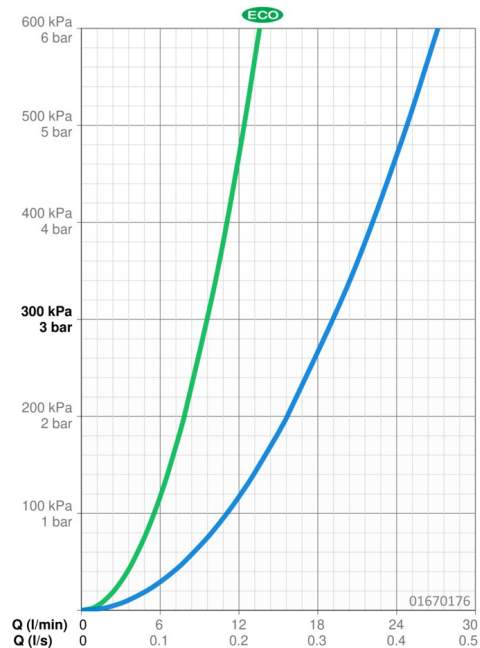

Technické údaje

Vlastnosti prietoku

Prietok Eco pri 3 bar	9.6 l/min
Prietok pri tlaku 3 bar	19.2 l/min

Technické vlastnosti

Veľkosť DN (menovitý rozmer)	DN15
Dodávka teplej vody	max. +80°C
Pracovný tlak	0.5-10 bar
Spätná klapka (STN EN 1717)	EB

Predpisy

Norma EN	EN 817
Trieda hlučnosti	I (ISO 3822)

Schválenia a Prehlásenia

KIWA	K6116/08
ABP	PA-IX 29934/IB
Vyhlasenie o zhode	DoC