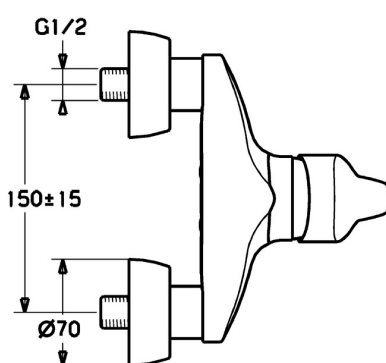

EAN: 4015474077430
static.hansa.com/01670176

- Zdravotná starostlivosť a opatrovatelstvo
- Jednopáková
- Nástenná montáž
- Chróm
- Dlhá páka, Páka so symbolom teplej a studenej vody, Jedna ovládacia páka / rukoväť
- Funkcie pre nastavenie maximálnej teploty a prietoku vody, Nastaviteľný obmedzovač teploty vody (súčasť dodávky, možnosť dodatočnej inštalácie)
- \varnothing 48 mm keramická Eco kartuša pre ovládanie teploty a prietoku vody, Spätný ventil (-y)
- Excentrické etážky, Krycia doska (y), Tlmiče
- Telo batérie z mosadze DZR
- zabezpečené proti spätnému toku pri použití v domácnosti (podľa DIN EN 1717)

Technické údaje

Vlastnosti prietoku

Prietok Eco pri 3 bar	9.6 l/min
Prietok pri tlaku 3 bar	19.2 l/min

Technické vlastnosti

Veľkosť DN (menovitý rozmer)	DN15
Dodávka teplej vody	max. +80°C
Pracovný tlak	0.5-10 bar
Spätná klapka (STN EN 1717)	EB

Predpisy

Norma EN	EN 817
Trieda hlučnosti	I (ISO 3822)

Schválenia a Prehlásenia

KIWA	K6116/08
ABP	PA-IX 29934/IB
Vyhlasenie o zhode	DoC

Náhradné diely

SP01670173

Názov	Kód
1 Ovládacia rukoväť, L=87 mm	59914195
1 Dlhý páka, L=138	01880076
1.1 Skrutka, M5x8, SW2.5	59904755
1.2 Klzné puzdro	59904778
1.3 Záslepka Sivá	59912112
2 Krytka	59912638
3 Očné skrutka, M50x1, SW45	59904775
3.1 O-kružok, d 43x2.5	59911166
4 Kartuš, 4.8 eco	59904601
4.1 Hot water limiter	59904759
5.1 Pripojovacie matice, G3/4, AF30	59902230
5.2 Seat, G1/2, L, WAF10	59904618
5.3 Tesniaci kružok, 23.9x15.2x2	59902689
5.4 Spätný ventil	59905714
5.5 Závit bradavky, G1/2xM18x1	59911384
5.6 Zavzdušňovací ventil, DN15	59911330
6.1 Kryt príruby	59912652
6.2 Tlmič	59904792
6.3 Excentrická spojka, G3/4xG1/2, DN15	59910254
6.4 Ružice	59912651
9 Sivá Ukončené	59912654
N.I. Zavzdušňovací ventil, DN15	59911330