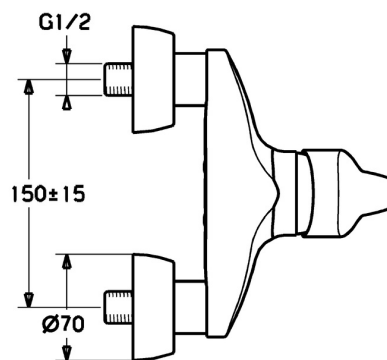

EAN: 4015474077430
static.hansa.com/01670176

- Gezondheid en verzorging
- Eengreeps
- Wandmontage
- Chrom
- Lange hendel, Hendel met warm-koud-aanduiding, Eengreeps bediend
- Temperatuurbegrenzer, Temperatuurbegrenzer (achteraf instelbaar)
- \varnothing 48 mm keramisch Eco binnenwerk voor debiet en temperatuur instelling, Terugslagklep
- S-koppelingen met rozetten, Rozet(ten), Geluidsdemper(s)
- Kraanhuis gemaakt van DZR messing
- Ingebouwde beveiliging tegen terugstromen Voor gebruik in huis (conform DIN EN 1717)

Technische gegevens

Doorstromingseigenschappen

Verlaagde doorstroomhoeveelheid bij 3 bar	9.6 l/min
Doorstroomhoeveelheid bij 3 bar	19.2 l/min

Technische eigenschappen

DN-maat	DN15
Warmwatertoevoer	max. +80°C
Werkdruk	0.5-10 bar
Terugstroom beveiliging (EN1717)	EB

Voorschriften

EN-norm	EN 817
Geluidsklasse	I (ISO 3822)

Toestemmingen en Verklaringen

KIWA	K6116/08
ABP	PA-IX 29934/IB
Verklaring van overeenstemming	DoC

Reserveonderdelen

SP01670173

	Naam	Code
1	Hendel, L=87 mm	59914195
1	Lange hendel, L=138 Chromo	01880076
1.1	Schroef, M5x8, SW2.5	59904755
1.2	Joint klassiek uitloop	59904778
1.3	Sierdop Grijs	59912112
2	Kap Chromo	59912638
3	Schroefoog, M50x1, SW45	59904775
3.1	O-ring, d 43x2.5	59911166
4	Binnenwerk, 4.8 eco	59904601
4.1	Hot water limiter	59904759
5.1	Aansluiting moer, G3/4, AF30	59902230
5.2	Zetel, G1/2, L, WAF10	59904618
5.3	Borgring, 23.9x15.2x2	59902689
5.4	Terugslagklep	59905714
5.5	Schroefdraad tepel, G1/2xM18x1	59911384
5.6	Vacuüm beveiliging, DN15	59911330
6.1	Afdekscherm Chromo	59912652
6.2	Geluiddemper	59904792
6.3	Excentrieke aansluiting, G3/4xG1/2, DN15	59910254
6.4	Rosassen Chromo	59912651
9	Plug Grijs Stopgezet	59912654
N.I.	Vacuüm beveiliging, DN15	59911330