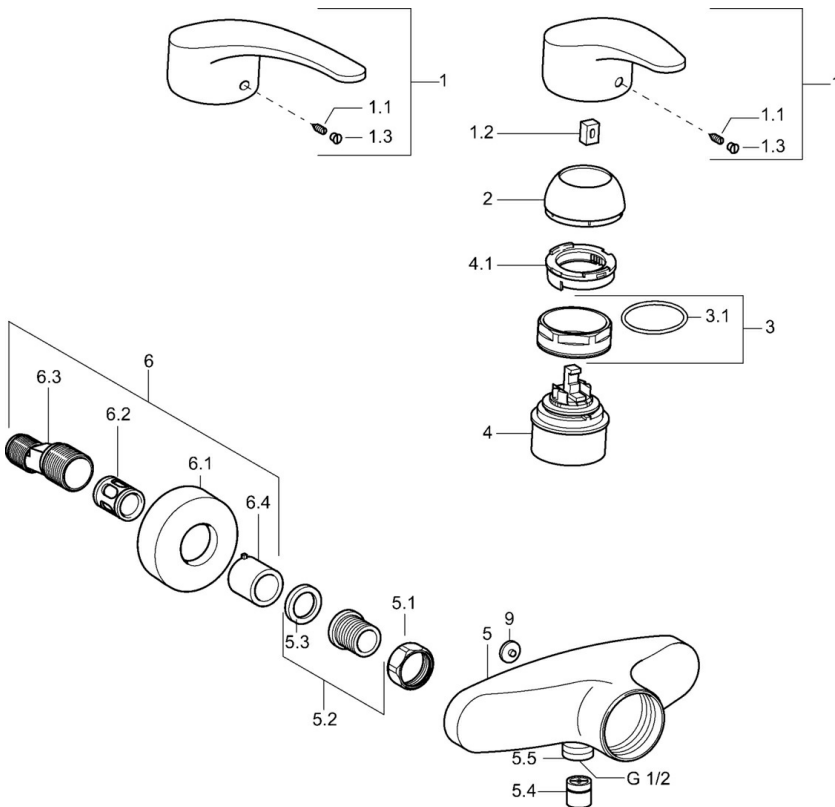

EAN: 4015474077430
static.hansa.com/01670176

- Gezondheid en verzorging
- Eengreeps
- Wandmontage
- Chrom
- Lange hendel, Hendel met warm-koud-aanduiding, Eengreeps bediend
- Temperatuurbegrenzer, Temperatuurbegrenzer (achteraf instelbaar)
- \varnothing 48 mm keramisch Eco binnenwerk voor debiet en temperatuur instelling, Terugslagklep
- S-koppelingen met rozetten, Rozet(ten), Geluidsdemper(s)
- Kraanhuis gemaakt van DZR messing
- Ingebouwde beveiliging tegen terugstromen Voor gebruik in huis (conform DIN EN 1717)

Technische gegevens

Doorstromingseigenschappen

Verlaagde doorstroomhoeveelheid bij 3 bar	9.6 l/min
Doorstroomhoeveelheid bij 3 bar	19.2 l/min

Technische eigenschappen

DN-maat	DN15
Warmwatertoevoer	max. +80°C
Werkdruk	0.5-10 bar
Terugstroom beveiliging (EN1717)	EB

Voorschriften

EN-norm	EN 817
Geluidsklasse	I (ISO 3822)

Toestemmingen en Verklaringen

KIWA	K6116/08
ABP	PA-IX 29934/IB
Verklaring van overeenstemming	DoC

Reserveonderdelen

SP01670173

	Naam	Code
1	Hendel, L=87 mm	59914195
1	Lange hendel, L=138 Chromo	01880076
1.1	Schroef, M5x8, SW2.5	59904755
1.2	Joint klassiek uitloop	59904778
1.3	Sierdop Grijs	59912112
2	Kap Chromo	59912638
3	Schroefoog, M50x1, SW45	59904775
3.1	O-ring, d 43x2.5	59911166
4	Binnenwerk, 4.8 eco	59904601
4.1	Hot water limiter	59904759
5.1	Aansluiting moer, G3/4, AF30	59902230
5.2	Zetel, G1/2, L, WAF10	59904618
5.3	Borgring, 23.9x15.2x2	59902689
5.4	Terugslagklep	59905714
5.5	Schroefdraad tepel, G1/2xM18x1	59911384
5.6	Vacuüm beveiliging, DN15	59911330
6.1	Afdekscherm Chromo	59912652
6.2	Geluiddemper	59904792
6.3	Excentrieke aansluiting, G3/4xG1/2, DN15	59910254
6.4	Rosassen Chromo	59912651
9	Plug Grijs Stopgezet	59912654
N.I.	Vacuüm beveiliging, DN15	59911330