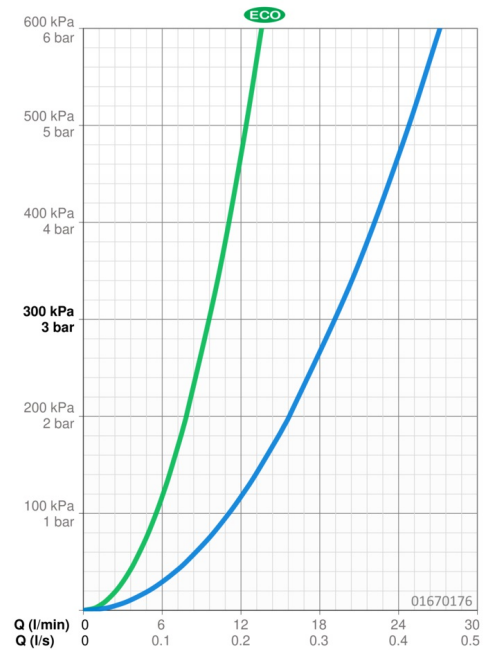

Technische gegevens

Doorstromingseigenschappen

Verlaagde doorstroomhoeveelheid bij 3 bar	9.6 l/min
Doorstroomhoeveelheid bij 3 bar	19.2 l/min

Technische eigenschappen

DN-maat	DN15
Warmwatertoevoer	max. +80°C
Werkdruk	0.5-10 bar
Terugstroom beveiliging (EN1717)	EB

Voorschriften

EN-norm	EN 817
Geluidsklasse	I (ISO 3822)

Toestemmingen en Verklaringen

KIWA	K6116/08
ABP	PA-IX 29934/IB
Verklaring van overeenstemming	DoC