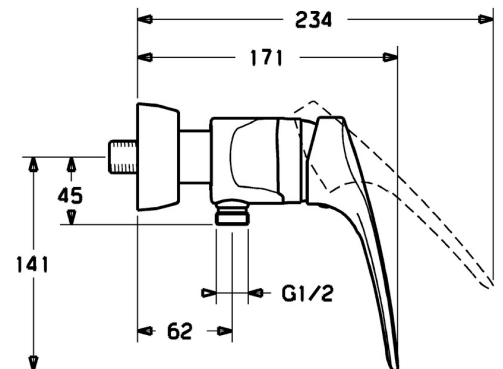

EAN: 4015474077430
static.hansa.com/01670176

- Gezondheid en verzorging
- Eengreeps
- Wandmontage
- Chrom
- Lange hendel, Hendel met warm-koud-aanduiding, Eengreeps bediend
- Temperatuurbegrenzer, Temperatuurbegrenzer (achteraf instelbaar)
- \varnothing 48 mm keramisch Eco binnenwerk voor debiet en temperatuur instelling, Terugslagklep
- S-koppelingen met rozetten, Rozet(ten), Geluidsdemper(s)
- Kraanhuis gemaakt van DZR messing
- Ingebouwde beveiliging tegen terugstromen Voor gebruik in huis (conform DIN EN 1717)

Technische gegevens

Doorstromingseigenschappen

Verlaagde doorstroomhoeveelheid bij 3 bar	9.6 l/min
Doorstroomhoeveelheid bij 3 bar	19.2 l/min

Technische eigenschappen

DN-maat	DN15
Warmwatertoevoer	max. +80°C
Werkdruk	0.5-10 bar
Terugstroom beveiliging (EN1717)	EB

Voorschriften

EN-norm	EN 817
Geluidsklasse	I (ISO 3822)

Toestemmingen en Verklaringen

KIWA	K6116/08
ABP	PA-IX 29934/IB
Verklaring van overeenstemming	DoC

Reserveonderdelen

SP01670173

	Naam	Code
1	Hendel, L=87 mm	59914195
1	Lange hendel, L=138 Chromo	01880076
1.1	Schroef, M5x8, SW2.5	59904755
1.2	Joint klassiek uitloop	59904778
1.3	Sierdop Grijs	59912112
2	Kap Chromo	59912638
3	Schroefoog, M50x1, SW45	59904775
3.1	O-ring, d 43x2.5	59911166
4	Binnenwerk, 4.8 eco	59904601
4.1	Hot water limiter	59904759
5.1	Aansluiting moer, G3/4, AF30	59902230
5.2	Zetel, G1/2, L, WAF10	59904618
5.3	Borgring, 23.9x15.2x2	59902689
5.4	Terugslagklep	59905714
5.5	Schroefdraad tepel, G1/2xM18x1	59911384
5.6	Vacuüm beveiliging, DN15	59911330
6.1	Afdekscherm Chromo	59912652
6.2	Geluiddemper	59904792
6.3	Excentrieke aansluiting, G3/4xG1/2, DN15	59910254
6.4	Rosassen Chromo	59912651
9	Plug Grijs Stopgezet	59912654
N.I.	Vacuüm beveiliging, DN15	59911330