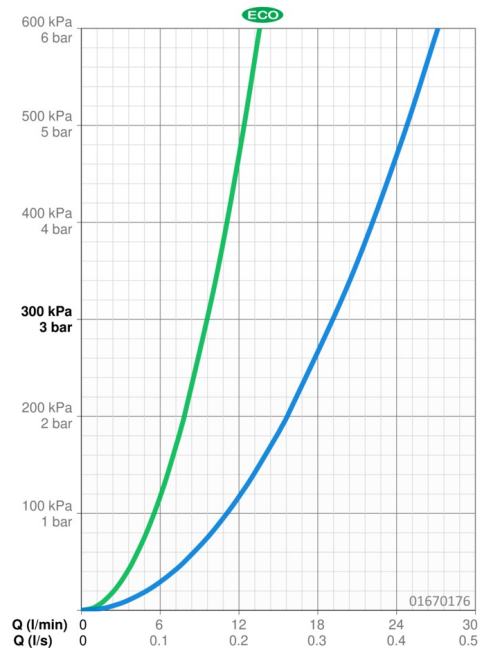

Technické údaje

Vlastnosti průtoku

Úsporný průtok při 3 bar	9.6 l/min
Průtokové množství při 3 bar	19.2 l/min

Technické vlastnosti

Velikost DN (jmenovitý rozměr)	DN15
Zdroj teplé vody	max. +80°C
Pracovní tlak	0.5-10 bar
Zabezpečení proti zpětnému toku (ČSN EN 1717)	EB

Předpisy

Norma EN	EN 817
Třída hlučnosti	I (ISO 3822)

Schválení a Prohlášení

KIWA	K6116/08
ABP	PA-IX 29934/IB
Prohlášení o shodě	DoC