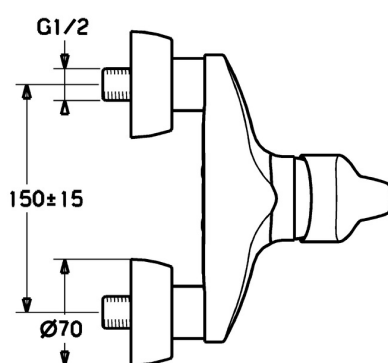

EAN: 4015474077430
static.hansa.com/01670176

- Zdraví a péče
- Jednopáková
- Montáž na zeď
- Chrom
- Dlouhá páka, Páka se symboly teplé a studené vody, Jedna ovládací páka / rukojeť
- Funkce pro nastavení maximální teploty a průtoku vody, Nastavitelný omezovač teploty vody (součástí dodávky, možnost dodatečné instalace)
- \varnothing 48 mm keramická eco kartuše pro ovládání teploty a průtoku vody, Zpětný ventil (-y)
- Etážky, Krycí deska(y), Tlumiče
- Tělo baterie z mosazi DZR
- zabezpečeno proti zpětnému toku při použití v domácnosti (podle DIN EN 1717)

Technické údaje

Vlastnosti průtoku

Úsporný průtok při 3 bar	9.6 l/min
Průtokové množství při 3 bar	19.2 l/min

Technické vlastnosti

Velikost DN (jmenovitý rozměr)	DN15
Zdroj teplé vody	max. +80°C
Pracovní tlak	0.5-10 bar
Zabezpečení proti zpětnému toku (ČSN EN 1717)	EB

Předpisy

Norma EN	EN 817
Třída hlučnosti	I (ISO 3822)

Schválení a Prohlášení

KIWA	K6116/08
ABP	PA-IX 29934/IB
Prohlášení o shodě	DoC

Náhradní díly

SP01670173

Název	Kód
1 Páka, L=87 mm	59914195
1 Dlouhá páka, L=138	01880076
1.1 Šroub, M5x8, SW2.5	59904755
1.2 Kluzné pouzdro (osazené)	59904778
1.3 Záslepka Šedá	59912112
2 Krytka	59912638
3 Oční šroub, M50x1, SW45	59904775
3.1 O-kroužek, d 43x2.5	59911166
4 Kartuše, 4.8 eco	59904601
4.1 Hot water limiter	59904759
5.1 Připojovací matice, G3/4, AF30	59902230
5.2 Seat, G1/2, L, WAF10	59904618
5.3 Těsnící kroužek, 23.9x15.2x2	59902689
5.4 Zpětný ventil	59905714
5.5 Závít bradavky, G1/2xM18x1	59911384
5.6 Přísávací ventil, DN15	59911330
6.1 Kryt příruby	59912652
6.2 Tlumič	59904792
6.3 Excentrická spojka, G3/4xG1/2, DN15	59910254
6.4 Růžice	59912651
9 Plug Šedá Ukončeno	59912654
N.I. Přísávací ventil, DN15	59911330