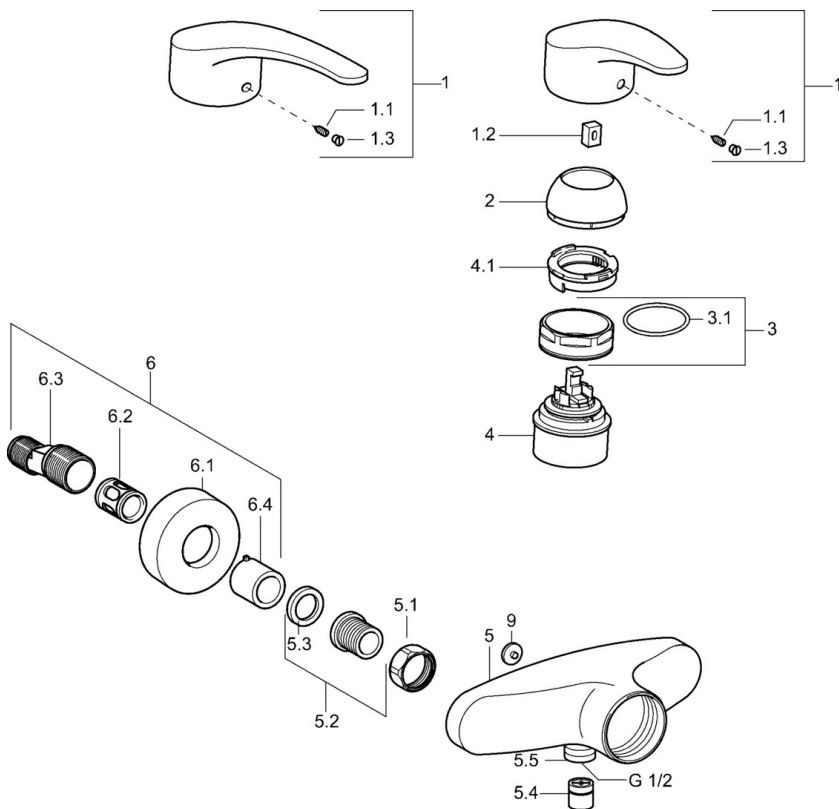

EAN: 4015474077430
static.hansa.com/01670176

- Zdraví a péče
- Jednopáková
- Montáž na zeď
- Chrom
- Dlouhá páka, Páka se symboly teplé a studené vody, Jedna ovládací páka / rukojeť
- Funkce pro nastavení maximální teploty a průtoku vody, Nastavitelný omezovač teploty vody (součástí dodávky, možnost dodatečné instalace)
- \varnothing 48 mm keramická eco kartuše pro ovládání teploty a průtoku vody, Zpětný ventil (-y)
- Etážky, Krycí deska(y), Tlumiče
- Tělo baterie z mosazi DZR
- zabezpečeno proti zpětnému toku při použití v domácnosti (podle DIN EN 1717)

Technické údaje

Vlastnosti průtoku

Úsporný průtok při 3 bar	9.6 l/min
Průtokové množství při 3 bar	19.2 l/min

Technické vlastnosti

Velikost DN (jmenovitý rozměr)	DN15
Zdroj teplé vody	max. +80°C
Pracovní tlak	0.5-10 bar
Zabezpečení proti zpětnému toku (ČSN EN 1717)	EB

Předpisy

Norma EN	EN 817
Třída hlučnosti	I (ISO 3822)

Schválení a Prohlášení

KIWA	K6116/08
ABP	PA-IX 29934/IB
Prohlášení o shodě	DoC

Náhradní díly

SP01670173

Název	Kód
1 Páka, L=87 mm	59914195
1 Dlouhá páka, L=138	01880076
1.1 Šroub, M5x8, SW2.5	59904755
1.2 Kluzné pouzdro (osazené)	59904778
1.3 Záslepka Šedá	59912112
2 Krytka	59912638
3 Oční šroub, M50x1, SW45	59904775
3.1 O-kroužek, d 43x2.5	59911166
4 Kartuše, 4.8 eco	59904601
4.1 Hot water limiter	59904759
5.1 Připojovací matice, G3/4, AF30	59902230
5.2 Seat, G1/2, L, WAF10	59904618
5.3 Těsnící kroužek, 23.9x15.2x2	59902689
5.4 Zpětný ventil	59905714
5.5 Závít bradavky, G1/2xM18x1	59911384
5.6 Přísávací ventil, DN15	59911330
6.1 Kryt příruby	59912652
6.2 Tlumič	59904792
6.3 Excentrická spojka, G3/4xG1/2, DN15	59910254
6.4 Růžice	59912651
9 Plug Šedá Ukončeno	59912654
N.I. Přísávací ventil, DN15	59911330