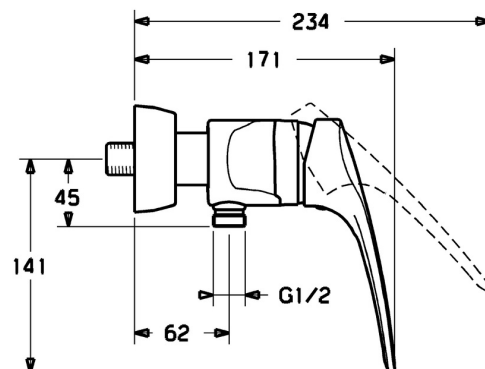

EAN: 4015474077430
static.hansa.com/01670176

- Zdraví a péče
- Jednopáková
- Montáž na zeď
- Chrom
- Dlouhá páka, Páka se symboly teplé a studené vody, Jedna ovládací páka / rukojeť
- Funkce pro nastavení maximální teploty a průtoku vody, Nastavitelný omezovač teploty vody (součástí dodávky, možnost dodatečné instalace)
- \varnothing 48 mm keramická eco kartuše pro ovládání teploty a průtoku vody, Zpětný ventil (-y)
- Etážky, Krycí deska(y), Tlumiče
- Tělo baterie z mosazi DZR
- zabezpečeno proti zpětnému toku při použití v domácnosti (podle DIN EN 1717)

Technické údaje

Vlastnosti průtoku

Úsporný průtok při 3 bar	9.6 l/min
Průtokové množství při 3 bar	19.2 l/min

Technické vlastnosti

Velikost DN (jmenovitý rozměr)	DN15
Zdroj teplé vody	max. +80°C
Pracovní tlak	0.5-10 bar
Zabezpečení proti zpětnému toku (ČSN EN 1717)	EB

Předpisy

Norma EN	EN 817
Třída hlučnosti	I (ISO 3822)

Schválení a Prohlášení

KIWA	K6116/08
ABP	PA-IX 29934/IB
Prohlášení o shodě	DoC

Náhradní díly

SP01670173

Název	Kód
1 Páka, L=87 mm	59914195
1 Dlouhá páka, L=138	01880076
1.1 Šroub, M5x8, SW2.5	59904755
1.2 Kluzné pouzdro (osazené)	59904778
1.3 Záslepka Šedá	59912112
2 Krytka	59912638
3 Oční šroub, M50x1, SW45	59904775
3.1 O-kroužek, d 43x2.5	59911166
4 Kartuše, 4.8 eco	59904601
4.1 Hot water limiter	59904759
5.1 Připojovací matice, G3/4, AF30	59902230
5.2 Seat, G1/2, L, WAF10	59904618
5.3 Těsnící kroužek, 23.9x15.2x2	59902689
5.4 Zpětný ventil	59905714
5.5 Závít bradavky, G1/2xM18x1	59911384
5.6 Přísávací ventil, DN15	59911330
6.1 Kryt příruby	59912652
6.2 Tlumič	59904792
6.3 Excentrická spojka, G3/4xG1/2, DN15	59910254
6.4 Růžice	59912651
9 Plug Šedá Ukončeno	59912654
N.I. Přísávací ventil, DN15	59911330