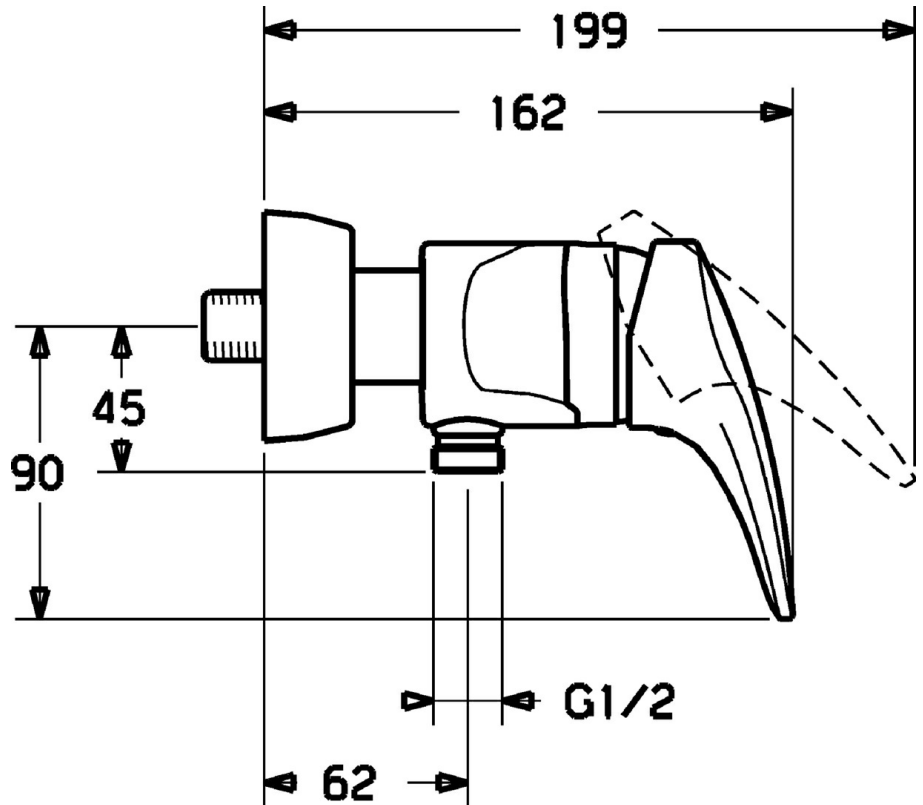

EAN: 4015474077393
static.hansa.com/01670173

- Dusche
- Einhebelmischer
- Wandmontage
- Chrom
- Einhandbedienhebel/Griff, Hebel mit W+K-Kennzeichnung
- Temperaturbegrenzer, Heißwassersperre einstellbar (im Lieferumfang enthalten)
- Rückflussverhinderer, HANSAECO \varnothing 4.8 Steuerpatrone mit keramischen Dichtscheiben zur Wassermengen- und Temperatureinstellung. Wasserbremse bei ca. 60% Wassermenge
- Schalldämpfer

Technische Daten

Technische Eigenschaften

DN-Größe (Nennmaß)	DN15
Warmwasserversorgung	max. +80°C
Arbeitsdruck	0.5-10 bar
Sicherungseinrichtung (EN1717)	EB

Vorschriften

EN Standard	EN 817
-------------	--------

Ersatzteile

SP01670173

	Name	Art.-Nr.
1	Hebel, L=87 mm	59914195
1	Langer Hebel, L=138	01880076
1.1	Schraube, M5x8, SW2.5	59904755
1.2	Kunststoffadapter	59904778
1.3	Dekorkappe Grau	59912112
2	Abdeckkappe	59912638
3	Ringschraube, M50x1, SW45	59904775
3.1	O-Ring, d 43x2.5	59911166
4	Kartusche, 4.8 eco	59904601
4.1	Warmwasser Begrenzer	59904759
5.1	Anschlussmutter, G3/4, AF30	59902230
5.2	Sitz, G1/2, L, WAF10	59904618
5.3	Haltering, 23.9x15.2x2	59902689
5.4	Rückschlagventil	59905714
5.5	Gewindenippel, G1/2xM18x1	59911384
5.6	Rohrbelüfter, DN15	59911330
6.1	Rosette	59912652
6.2	Schalldämpfer	59904792
6.3	Exzenter-Anschluss, G3/4xG1/2, DN15	59910254
6.4	Abdeckhülse	59912651
9	Blindstopfen Grau Ausgelaufen	59912654
N.I.	Rohrbelüfter, DN15	59911330