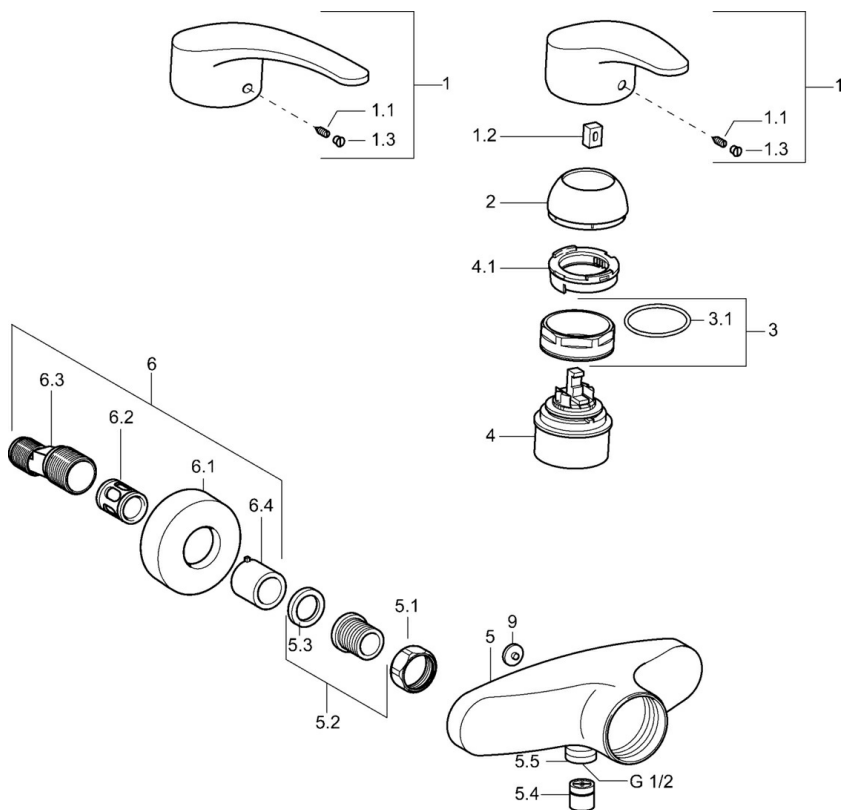

EAN: 4015474077393
static.hansa.com/01670173

- Dusche
- Einhebelmischer
- Wandmontage
- Chrom
- Einhandbedienhebel/Griff, Hebel mit W+K-Kennzeichnung
- Temperaturbegrenzer, Heißwassersperre einstellbar (im Lieferumfang enthalten)
- Rückflussverhinderer, HANSAECO \varnothing 4.8 Steuerpatrone mit keramischen Dichtscheiben zur Wassermengen- und Temperatureinstellung. Wasserbremse bei ca. 60% Wassermenge
- Schalldämpfer

Technische Daten

Technische Eigenschaften

DN-Größe (Nennmaß)	DN15
Warmwasserversorgung	max. +80°C
Arbeitsdruck	0.5-10 bar
Sicherungseinrichtung (EN1717)	EB

Vorschriften

EN Standard	EN 817
-------------	--------

Ersatzteile

SP01670173

	Name	Art.-Nr.
1	Hebel, L=87 mm	59914195
1	Langer Hebel, L=138	01880076
1.1	Schraube, M5x8, SW2.5	59904755
1.2	Kunststoffadapter	59904778
1.3	Dekorkappe Grau	59912112
2	Abdeckkappe	59912638
3	Ringschraube, M50x1, SW45	59904775
3.1	O-Ring, d 43x2.5	59911166
4	Kartusche, 4.8 eco	59904601
4.1	Warmwasser Begrenzer	59904759
5.1	Anschlussmutter, G3/4, AF30	59902230
5.2	Sitz, G1/2, L, WAF10	59904618
5.3	Haltering, 23.9x15.2x2	59902689
5.4	Rückschlagventil	59905714
5.5	Gewindenippel, G1/2xM18x1	59911384
5.6	Rohrbelüfter, DN15	59911330
6.1	Rosette	59912652
6.2	Schalldämpfer	59904792
6.3	Exzenter-Anschluss, G3/4xG1/2, DN15	59910254
6.4	Abdeckhülse	59912651
9	Blindstopfen Grau Ausgelaufen	59912654
N.I.	Rohrbelüfter, DN15	59911330