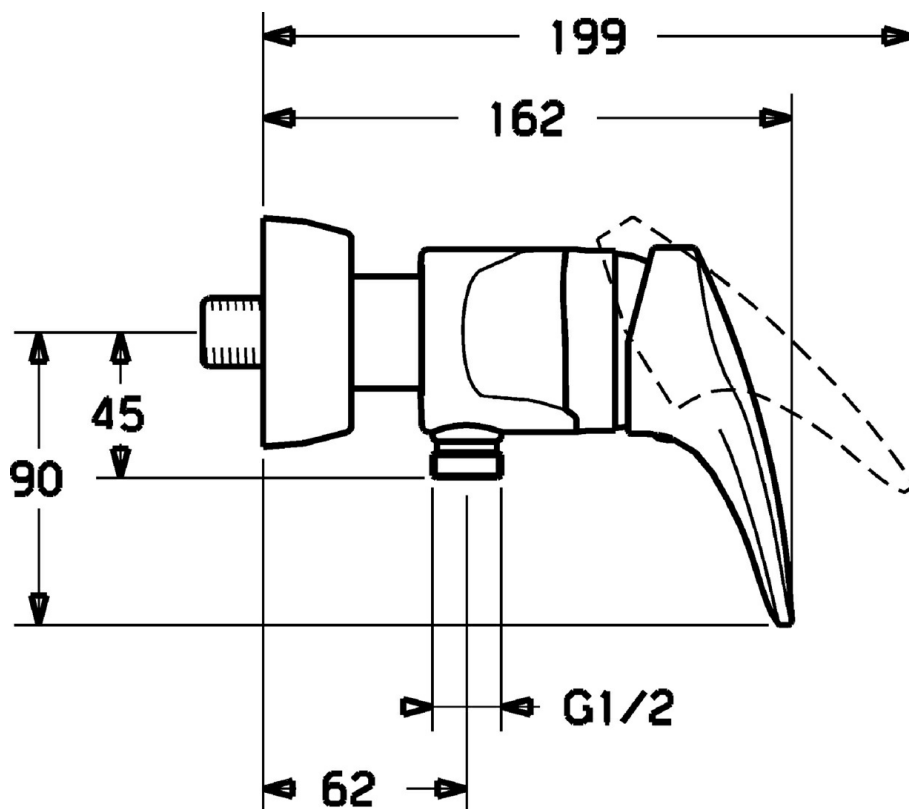

EAN: 4015474077393
static.hansa.com/01670173

- Řešení pro sprchy
- Jednopáková
- Montáž na zeď
- Chrom
- Jedna ovládací páka / rukojeť, Páka se symboly teplé a studené vody
- Funkce pro nastavení maximální teploty a průtoku vody, Nastavitelný omezovač teploty vody (součástí dodávky, možnost dodatečné instalace)
- Zpětný ventil (-y), ø 48 mm keramická eco kartuše pro ovládání teploty a průtoku vody
- Tlumiče

Technické údaje

Technické vlastnosti

Velikost DN (jmenovitý rozměr)	DN15
Zdroj teplé vody	max. +80°C
Pracovní tlak	0.5-10 bar
Zabezpečení proti zpětnému toku (ČSN EN 1717)	EB

Předpisy

Norma EN	EN 817
----------	---------------

Náhradní díly

SP01670173

	Název	Kód
1	Páka, L=87 mm	59914195
1	Dlouhá páka, L=138	01880076
1.1	Šroub, M5x8, SW2.5	59904755
1.2	Kluzné pouzdro (osazené)	59904778
1.3	Záslepka Šedá	59912112
2	Krytka	59912638
3	Oční šroub, M50x1, SW45	59904775
3.1	O-kroužek, d 43x2.5	59911166
4	Kartuše, 4.8 eco	59904601
4.1	Hot water limiter	59904759
5.1	Připojovací matice, G3/4, AF30	59902230
5.2	Seat, G1/2, L, WAF10	59904618
5.3	Těsnící kroužek, 23.9x15.2x2	59902689
5.4	Zpětný ventil	59905714
5.5	Závit bradavky, G1/2xM18x1	59911384
5.6	Přísávací ventil, DN15	59911330
6.1	Kryt příruby	59912652
6.2	Tlumič	59904792
6.3	Excentrická spojka, G3/4xG1/2, DN15	59910254
6.4	Růžice	59912651
9	Plug Šedá Ukončeno	59912654
N.I.	Přísávací ventil, DN15	59911330