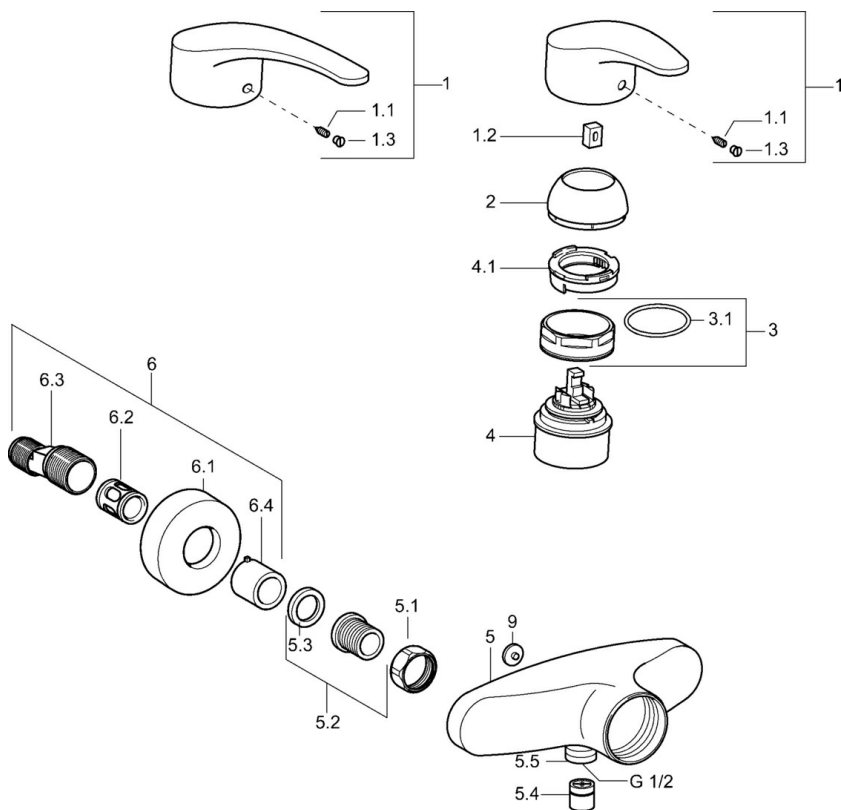

EAN: 4015474077393
static.hansa.com/01670173

- Řešení pro sprchy
- Jednopáková
- Montáž na zeď
- Chrom
- Jedna ovládací páka / rukojeť, Páka se symboly teplé a studené vody
- Funkce pro nastavení maximální teploty a průtoku vody, Nastavitelný omezovač teploty vody (součástí dodávky, možnost dodatečné instalace)
- Zpětný ventil (-y), ø 48 mm keramická eco kartuše pro ovládání teploty a průtoku vody
- Tlumiče

Technické údaje

Technické vlastnosti

Velikost DN (jmenovitý rozměr)	DN15
Zdroj teplé vody	max. +80°C
Pracovní tlak	0.5-10 bar
Zabezpečení proti zpětnému toku (ČSN EN 1717)	EB

Předpisy

Norma EN	EN 817
----------	---------------

Náhradní díly

SP01670173

	Název	Kód
1	Páka, L=87 mm	59914195
1	Dlouhá páka, L=138	01880076
1.1	Šroub, M5x8, SW2.5	59904755
1.2	Kluzné pouzdro (osazené)	59904778
1.3	Záslepka Šedá	59912112
2	Krytka	59912638
3	Oční šroub, M50x1, SW45	59904775
3.1	O-kroužek, d 43x2.5	59911166
4	Kartuše, 4.8 eco	59904601
4.1	Hot water limiter	59904759
5.1	Připojovací matice, G3/4, AF30	59902230
5.2	Seat, G1/2, L, WAF10	59904618
5.3	Těsnící kroužek, 23.9x15.2x2	59902689
5.4	Zpětný ventil	59905714
5.5	Závit bradavky, G1/2xM18x1	59911384
5.6	Přísávací ventil, DN15	59911330
6.1	Kryt příruby	59912652
6.2	Tlumič	59904792
6.3	Excentrická spojka, G3/4xG1/2, DN15	59910254
6.4	Růžice	59912651
9	Plug Šedá Ukončeno	59912654
N.I.	Přísávací ventil, DN15	59911330