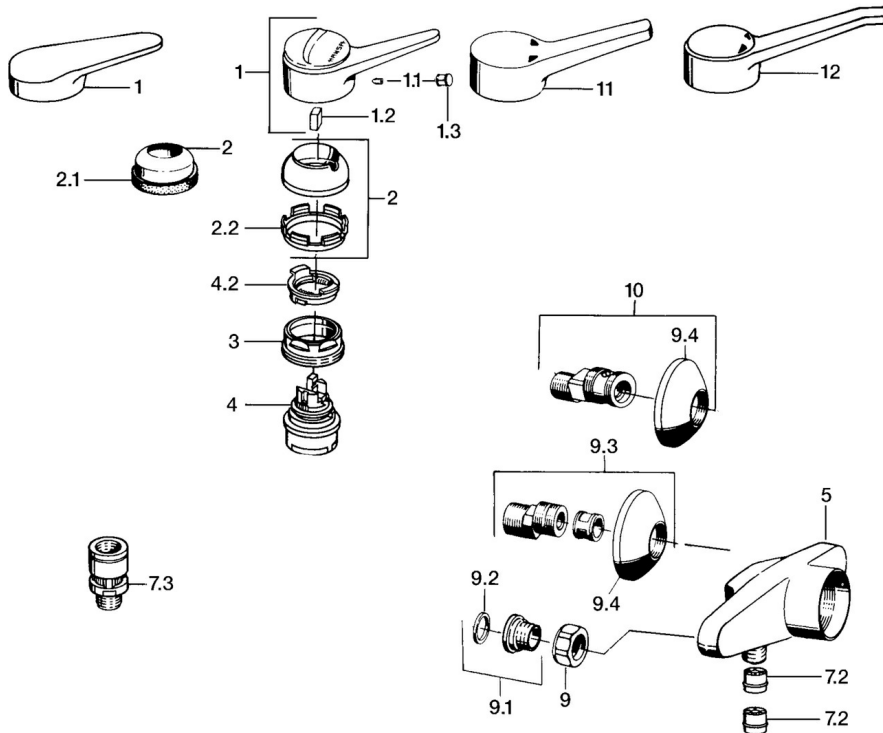

EAN: 4015474559455
static.hansa.com/01670106

- Douche oplossingen
- Eengreeps
- Wandmontage
- Chroom
- Eengreeps bediend, Hendel met warm-koud-aanduiding
- Terugslagklep

Technische gegevens

Technische eigenschappen

Warmwatertoevoer	max. +80° C
Werkdruk	0.5-10 bar
Terugstroom beveiliging (EN1717)	EB

Voorschriften

EN-norm	EN 817
---------	---------------

Reserveonderdelen

SP01670102

	Naam	Code
1	Hendel, (-2004) Chroom	59901882
1.1	Schroef, M5x8, SW2.5	59904755
1.2	Joint klassiek uitloop	59904778
1.3	Plug, hot/cold	59906705
2	Kap Chroom	59906563
2.2	Vaststelling van de mouw	59906695
3	Schroef, M50x1, SW45	59904775
4	Binnenwerk, 4.8 eco	59904601
4.2	Hot water limiter	59904759
7.2	Terugslagklep	59905714
7.3	Vacuum beveiliging, DN15	59911330
9	Aansluiting moer, G3/4, AF30	59902230
9.1	Zetel, G1/2, L, WAF10	59904618
9.2	Borgring, 23.9x15.2x2	59902689
9.3	Excentrieke, G3/4xG1/2 Chroom	59904793
9.4	Afdekplaat Chroom	59904796
10	Afsluitb. Eccent. Koppel.+rosace., G1/2xG3/4 Chroom	59902034