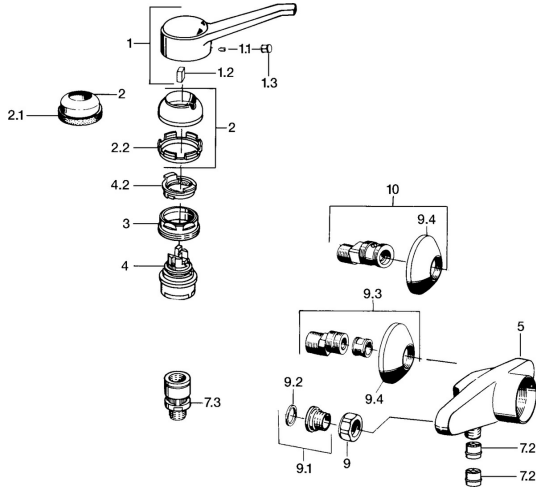

EAN: 4015474559455
static.hansa.com/01670106

- Douche oplossingen
- Eengreeps
- Wandmontage
- Chroom
- Eengreeps bediend, Hendel met warm-koud-aanduiding
- Terugslagklep

Technische gegevens

Technische eigenschappen

Warmwatertoevoer	max. +80° C
Werkdruk	0.5-10 bar
Terugstroom beveiliging (EN1717)	EB

Voorschriften

EN-norm	EN 817
---------	---------------

Reserveonderdelen

SP01670102

	Naam	Code
1	Hendel, (-2004) Chroom	59901882
1.1	Schroef, M5x8, SW2.5	59904755
1.2	Joint klassiek uitloop	59904778
1.3	Plug, hot/cold	59906705
2	Kap Chroom	59906563
2.2	Vaststelling van de mouw	59906695
3	Schroef, M50x1, SW45	59904775
4	Binnenwerk, 4.8 eco	59904601
4.2	Hot water limiter	59904759
7.2	Terugslagklep	59905714
7.3	Vacuum beveiliging, DN15	59911330
9	Aansluiting moer, G3/4, AF30	59902230
9.1	Zetel, G1/2, L, WAF10	59904618
9.2	Borgring, 23.9x15.2x2	59902689
9.3	Excentrieke, G3/4xG1/2 Chroom	59904793
9.4	Afdekplaat Chroom	59904796
10	Afsluitb. Eccent. Koppel.+rosace., G1/2xG3/4 Chroom	59902034