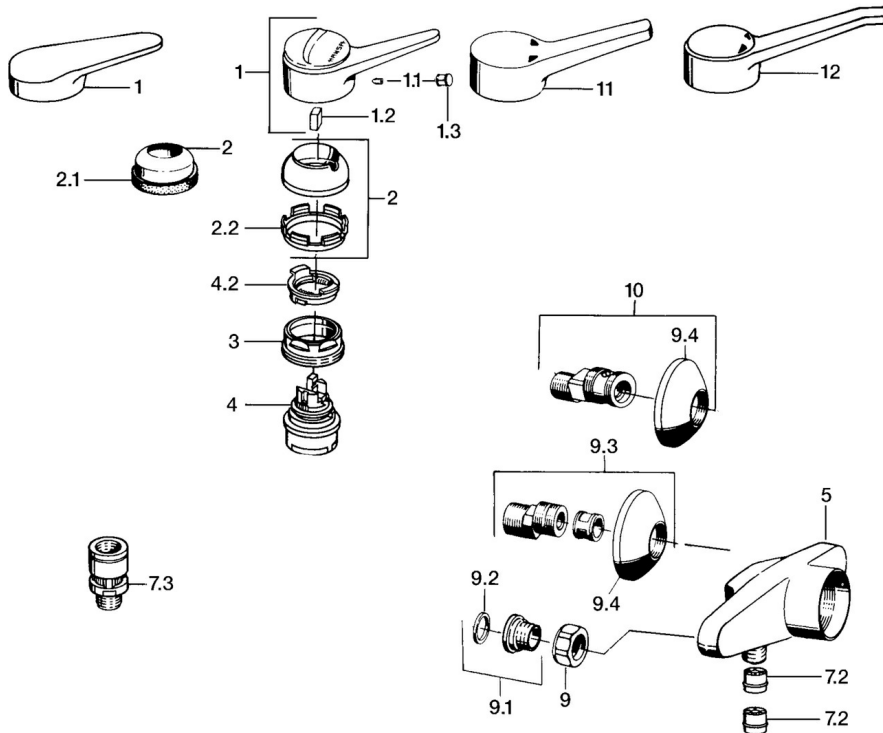

EAN: 4015474559455  
[static.hansa.com/01670106](http://static.hansa.com/01670106)

- Dusche
- Einhebelmischer
- Wandmontage
- Chrom
- Einhandbedienhebel/Griff, Hebel mit W+K-Kennzeichnung
- Rückflussverhinderer

## Technische Daten

### Technische Eigenschaften

Warmwasserversorgung	<b>max. +80° C</b>
Arbeitsdruck	<b>0.5-10 bar</b>
Sicherungseinrichtung (EN1717)	<b>EB</b>

### SP01670102

	Name	Art.-Nr.
1	Hebel, (-2004)	59901882
1.1	Schraube, M5x8, SW2.5	59904755
1.2	Kunststoffadapter	59904778
1.3	Blindstopfen, hot/cold	59906705
2	Abdeckkappe	59906563
2.2	Befestigungshülse	59906695
3	Ringschraube, M50x1, SW45	59904775
4	Kartusche, 4.8 eco	59904601
4.2	Warmwasser Begrenzer	59904759
7.2	Rückschlagventil	59905714
7.3	Rohrbelüfter, DN15	59911330
9	Anschlussmutter, G3/4, AF30	59902230
9.1	Sitz, G1/2, L, WAF10	59904618
9.2	Haltering, 23.9x15.2x2	59902689
9.3	S-Anschluss, G3/4xG1/2	59904793
9.4	Rosette	59904796
10	Excenteranschluss f.Stopventil u. Rosetten, G1/2xG3/4	59902034