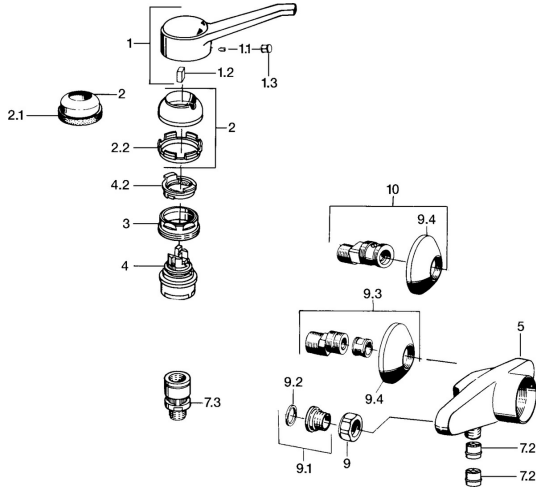

EAN: 4015474559455  
[static.hansa.com/01670106](http://static.hansa.com/01670106)

- Dusche
- Einhebelmischer
- Wandmontage
- Chrom
- Einhandbedienhebel/Griff, Hebel mit W+K-Kennzeichnung
- Rückflussverhinderer

## Technische Daten

### Technische Eigenschaften

Warmwasserversorgung	<b>max. +80° C</b>
Arbeitsdruck	<b>0.5-10 bar</b>
Sicherungseinrichtung (EN1717)	<b>EB</b>

### SP01670102

	Name	Art.-Nr.
1	Hebel, (-2004)	59901882
1.1	Schraube, M5x8, SW2.5	59904755
1.2	Kunststoffadapter	59904778
1.3	Blindstopfen, hot/cold	59906705
2	Abdeckkappe	59906563
2.2	Befestigungshülse	59906695
3	Ringschraube, M50x1, SW45	59904775
4	Kartusche, 4.8 eco	59904601
4.2	Warmwasser Begrenzer	59904759
7.2	Rückschlagventil	59905714
7.3	Rohrbelüfter, DN15	59911330
9	Anschlussmutter, G3/4, AF30	59902230
9.1	Sitz, G1/2, L, WAF10	59904618
9.2	Haltering, 23.9x15.2x2	59902689
9.3	S-Anschluss, G3/4xG1/2	59904793
9.4	Rosette	59904796
10	Excenteranschluss f.Stopventil u. Rosetten, G1/2xG3/4	59902034