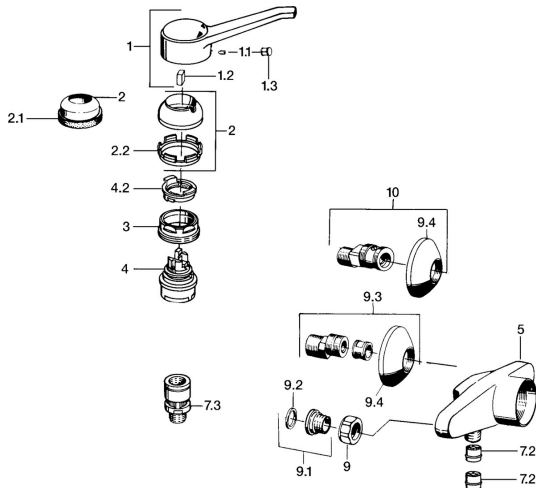

EAN: 4015474559455
static.hansa.com/01670106

- Řešení pro sprchy
- Jednopáková
- Montáž na zeď
- Chrom
- Jedna ovládací páka / rukojeť, Páka se symboly teplé a studené vody
- Zpětný ventil (-y)

Technické údaje

Technické vlastnosti

Zdroj teplé vody	max. +80°C
Pracovní tlak	0.5-10 bar
Zabezpečení proti zpětnému toku (ČSN EN 1717)	EB

Předpisy

Norma EN	EN 817
----------	---------------

Náhradní díly

SP01670102

	Název	Kód
1	Páka, (-2004)	59901882
1.1	Šroub, M5x8, SW2.5	59904755
1.2	Kluzné pouzdro (osazené)	59904778
1.3	Plug, hot/cold	59906705
2	Krytka	59906563
2.2	Upevňovací objímka	59906695
3	Oční šroub, M50x1, SW45	59904775
4	Kartuše, 4.8 eco	59904601
4.2	Hot water limiter	59904759
7.2	Zpětný ventil	59905714
7.3	Přísávací ventil, DN15	59911330
9	Připojovací matice, G3/4, AF30	59902230
9.1	Seat, G1/2, L, WAF10	59904618
9.2	Těsnící kroužek, 23.9x15.2x2	59902689
9.3	Excentrický, G3/4xG1/2	59904793
9.4	Kryt příruby	59904796
10	Etážky s kulovým ventilem a růžicí, G1/2xG3/4	59902034