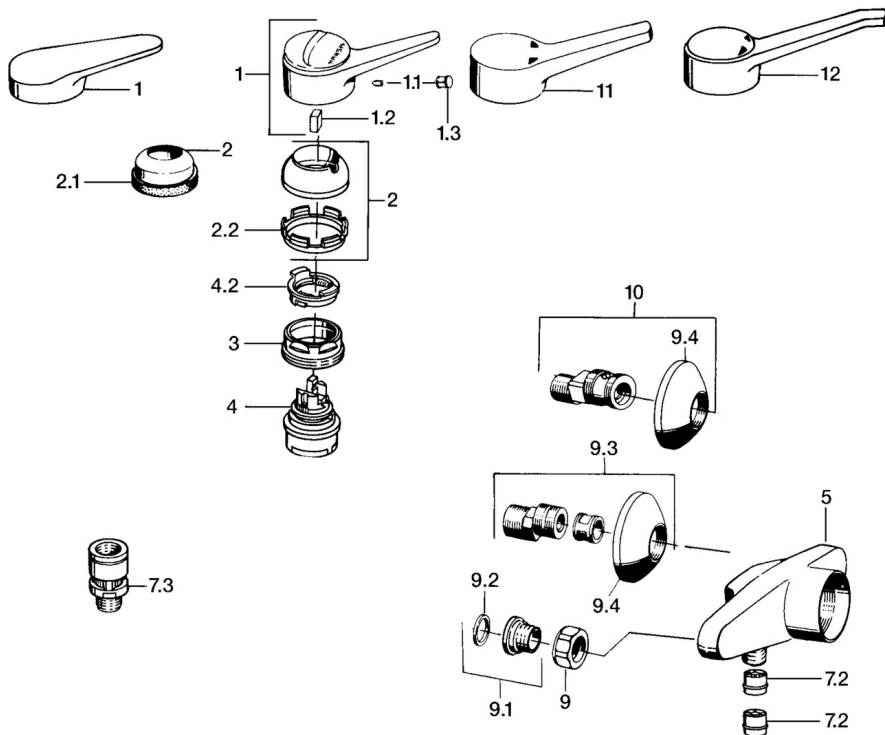

EAN: 4015474559455
static.hansa.com/01670106

- Řešení pro sprchy
- Jednopáková
- Montáž na zeď
- Chrom
- Jedna ovládací páka / rukojeť, Páka se symboly teplé a studené vody
- Zpětný ventil (-y)

Technické údaje

Technické vlastnosti

Zdroj teplé vody	max. +80°C
Pracovní tlak	0.5-10 bar
Zabezpečení proti zpětnému toku (ČSN EN 1717)	EB

Předpisy

Norma EN	EN 817
----------	---------------

Náhradní díly

SP01670102

	Název	Kód
1	Páka, (-2004)	59901882
1.1	Šroub, M5x8, SW2.5	59904755
1.2	Kluzné pouzdro (osazené)	59904778
1.3	Plug, hot/cold	59906705
2	Krytka	59906563
2.2	Upevňovací objímka	59906695
3	Oční šroub, M50x1, SW45	59904775
4	Kartuše, 4.8 eco	59904601
4.2	Hot water limiter	59904759
7.2	Zpětný ventil	59905714
7.3	Přísávací ventil, DN15	59911330
9	Připojovací matice, G3/4, AF30	59902230
9.1	Seat, G1/2, L, WAF10	59904618
9.2	Těsnící kroužek, 23.9x15.2x2	59902689
9.3	Excentrický, G3/4xG1/2	59904793
9.4	Kryt příruby	59904796
10	Etážky s kulovým ventilem a růžicí, G1/2xG3/4	59902034