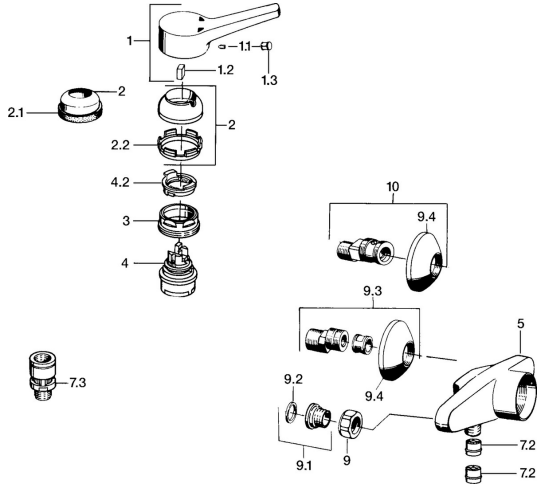

EAN: 4015474574991
static.hansa.com/01670103

- Douche oplossingen
- Eengreeps
- Wandmontage
- Chroom
- Eengreeps bediend, Hendel met warm-koud-aanduiding
- Terugslagklep

Technische gegevens

Technische eigenschappen

Warmwatertoevoer	max. +80°C
Werkdruk	0.5-10 bar
Terugstroom beveiliging (EN1717)	EB

Voorschriften

EN-norm	EN 817
---------	---------------

Reserveonderdelen

SP01670102

	Naam	Code
1	Hendel, (-2004) Chroom	59901882
1.1	Schroef, M5x8, SW2.5	59904755
1.2	Joint klassiek uitloop	59904778
1.3	Plug, hot/cold	59906705
2	Kap Chroom	59906563
2.2	Vaststelling van de mouw	59906695
3	Schroef, M50x1, SW45	59904775
4	Binnenwerk, 4.8 eco	59904601
4.2	Hot water limiter	59904759
7.2	Terugslagklep	59905714
7.3	Vacuum beveiliging, DN15	59911330
9	Aansluiting moer, G3/4, AF30	59902230
9.1	Zetel, G1/2, L, WAF10	59904618
9.2	Borgring, 23.9x15.2x2	59902689
9.3	Excentrieke, G3/4xG1/2 Chroom	59904793
9.4	Afdekplaat Chroom	59904796
10	Afsluitb. Eccent. Koppel.+rosace., G1/2xG3/4 Chroom	59902034