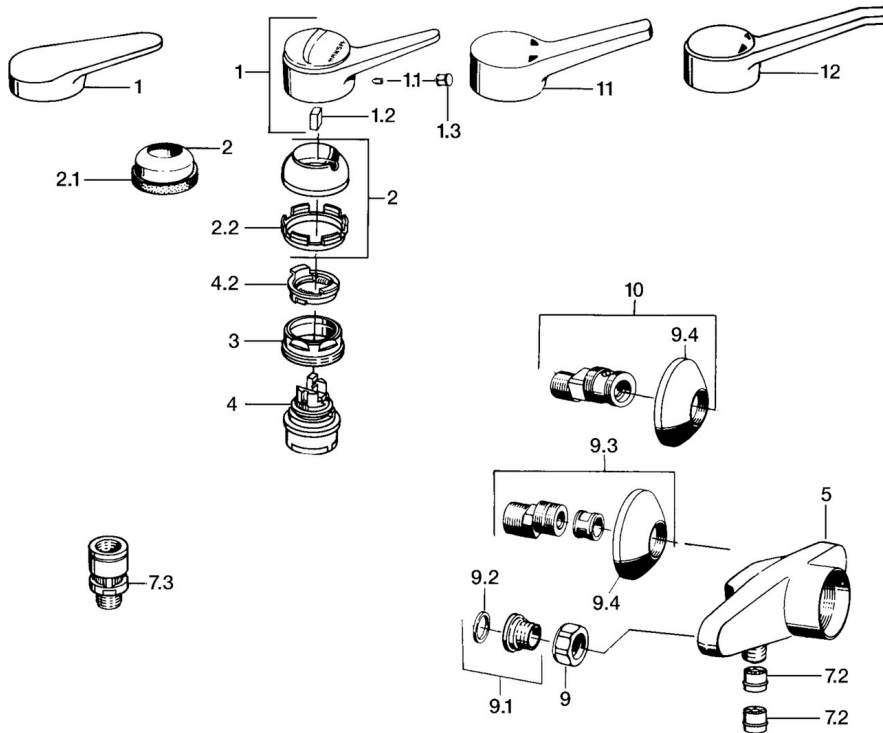

EAN: 4015474574991
static.hansa.com/01670103

- Douche oplossingen
- Eengreeps
- Wandmontage
- Chroom
- Eengreeps bediend, Hendel met warm-koud-aanduiding
- Terugslagklep

Technische gegevens

Technische eigenschappen

Warmwatertoevoer	max. +80°C
Werkdruk	0.5-10 bar
Terugstroom beveiliging (EN1717)	EB

Voorschriften

EN-norm	EN 817
---------	---------------

Reserveonderdelen

SP01670102

	Naam	Code
1	Hendel, (-2004) Chroom	59901882
1.1	Schroef, M5x8, SW2.5	59904755
1.2	Joint klassiek uitloop	59904778
1.3	Plug, hot/cold	59906705
2	Kap Chroom	59906563
2.2	Vaststelling van de mouw	59906695
3	Schroef, M50x1, SW45	59904775
4	Binnenwerk, 4.8 eco	59904601
4.2	Hot water limiter	59904759
7.2	Terugslagklep	59905714
7.3	Vacuum beveiliging, DN15	59911330
9	Aansluiting moer, G3/4, AF30	59902230
9.1	Zetel, G1/2, L, WAF10	59904618
9.2	Borgring, 23.9x15.2x2	59902689
9.3	Excentrieke, G3/4xG1/2 Chroom	59904793
9.4	Afdekplaat Chroom	59904796
10	Afsluitb. Eccent. Koppel.+rosace., G1/2xG3/4 Chroom	59902034