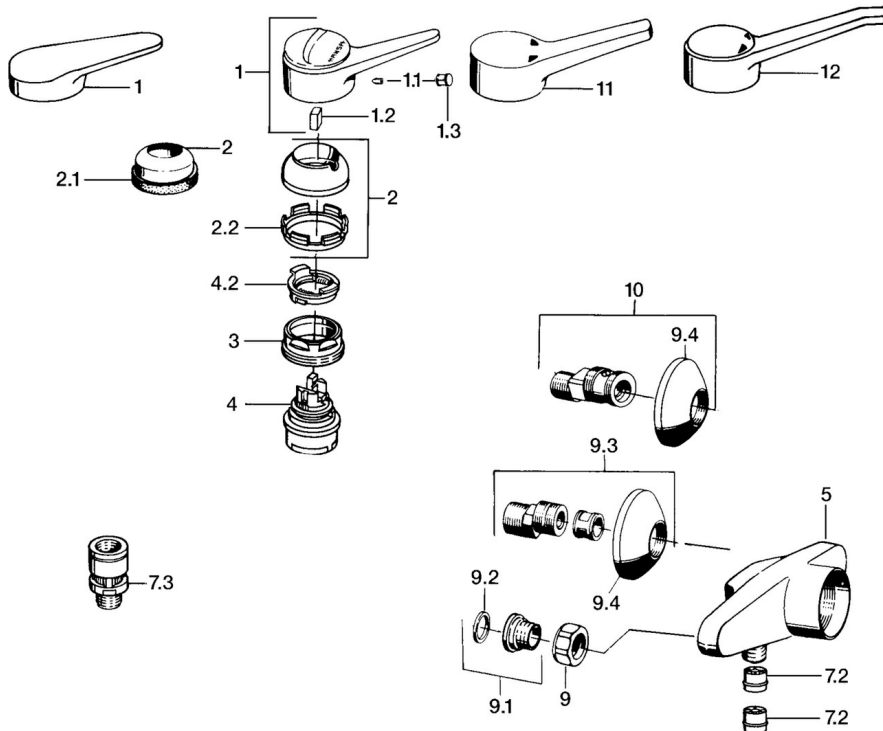

EAN: 4015474574991  
[static.hansa.com/01670103](http://static.hansa.com/01670103)

- Dusche
- Einhebelmischer
- Wandmontage
- Chrom
- Einhandbedienhebel/Griff, Hebel mit W+K-Kennzeichnung
- Rückflussverhinderer

## Technische Daten

### Technische Eigenschaften

Warmwasserversorgung	<b>max. +80°C</b>
Arbeitsdruck	<b>0.5-10 bar</b>
Sicherungseinrichtung (EN1717)	<b>EB</b>

### SP01670102

	Name	Art.-Nr.
1	Hebel, (-2004)	59901882
1.1	Schraube, M5x8, SW2.5	59904755
1.2	Kunststoffadapter	59904778
1.3	Blindstopfen, hot/cold	59906705
2	Abdeckkappe	59906563
2.2	Befestigungshülse	59906695
3	Ringschraube, M50x1, SW45	59904775
4	Kartusche, 4.8 eco	59904601
4.2	Warmwasser Begrenzer	59904759
7.2	Rückschlagventil	59905714
7.3	Rohrbelüfter, DN15	59911330
9	Anschlussmutter, G3/4, AF30	59902230
9.1	Sitz, G1/2, L, WAF10	59904618
9.2	Haltering, 23.9x15.2x2	59902689
9.3	S-Anschluss, G3/4xG1/2	59904793
9.4	Rosette	59904796
10	Excenteranschluss f.Stopventil u. Rosetten, G1/2xG3/4	59902034