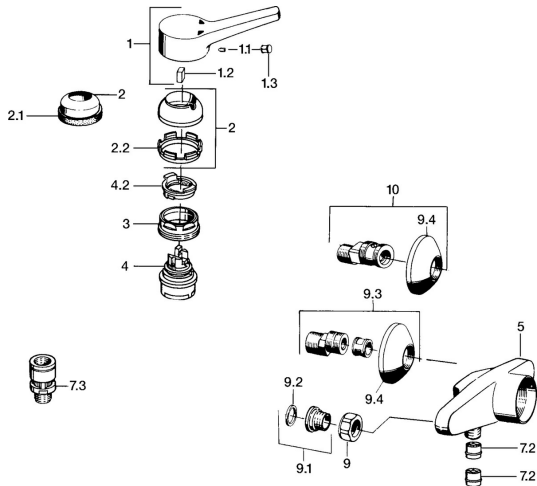

EAN: 4015474574991  
[static.hansa.com/01670103](http://static.hansa.com/01670103)

- Dusche
- Einhebelmischer
- Wandmontage
- Chrom
- Einhandbedienhebel/Griff, Hebel mit W+K-Kennzeichnung
- Rückflussverhinderer

### Technische Eigenschaften

Warmwasserversorgung	<b>max. +80°C</b>
Arbeitsdruck	<b>0.5-10 bar</b>
Sicherungseinrichtung (EN1717)	<b>EB</b>

## Ersatzteile

### SP01670102

	Name	Art.-Nr.
1	Hebel, (-2004)	59901882
1.1	Schraube, M5x8, SW2.5	59904755
1.2	Kunststoffadapter	59904778
1.3	Blindstopfen, hot/cold	59906705
2	Abdeckkappe	59906563
2.2	Befestigungshülse	59906695
3	Ringschraube, M50x1, SW45	59904775
4	Kartusche, 4.8 eco	59904601
4.2	Warmwasser Begrenzer	59904759
7.2	Rückschlagventil	59905714
7.3	Rohrbelüfter, DN15	59911330
9	Anschlussmutter, G3/4, AF30	59902230
9.1	Sitz, G1/2, L, WAF10	59904618
9.2	Haltering, 23.9x15.2x2	59902689
9.3	S-Anschluss, G3/4xG1/2	59904793
9.4	Rosette	59904796
10	Excenteranschluss f.Stopventil u. Rosetten, G1/2xG3/4	59902034