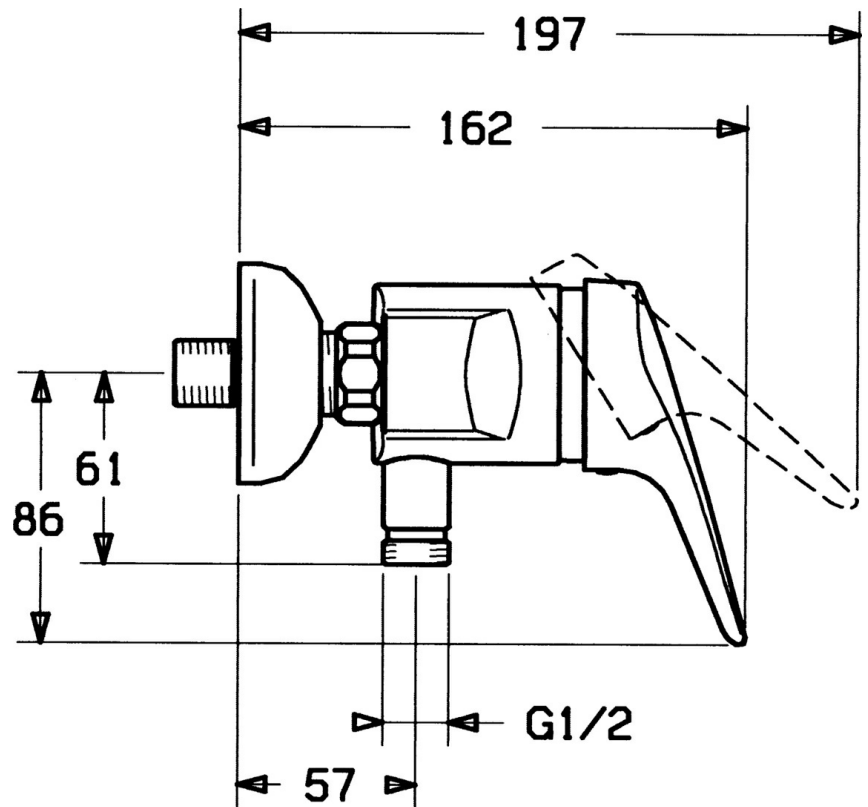

EAN: 4015474540835  
[static.hansa.com/0167010290](http://static.hansa.com/0167010290)

- Riešenia pre sprchy
- Jednopaková
- Nástenná montáž
- Chróm/Zlatá
- Jedna ovládací páka / rukoväť, Páka so symbolom teplej a studenej vody
- Spätný ventil (-y)

### SP0167010290

Název	Kód
1 Ovládací rukoväť, (-2004)	59901882
1.1 Skrutka, M5x8, SW2.5	59904755
1.2 Klzné puzdro	59904778
1.3 Plug, hot/cold	59906705
2 Krytka Zlatá Ukončené	59911472
2.2 Upevňovacia objímka	59906695
3 Očné skrutka, M50x1, SW45	59904775
4 Kartuš, 4.8 eco	59904601
4.2 Hot water limiter	59904759
7.2 Spätný ventil	59905714
9 Montáž matice Ukončené	59905612
9.1 Seat, G1/2, L, WAF10	59904618
9.2 Tesniaci krúžok, 23.9x15.2x2	59902689
9.3 Excentrický, G3/4xG1/2	59904793
9.4 Kryt príruby	59904796
10 Etážky s guľovým ventilom a ružicou, G1/2xG3/4	59902034