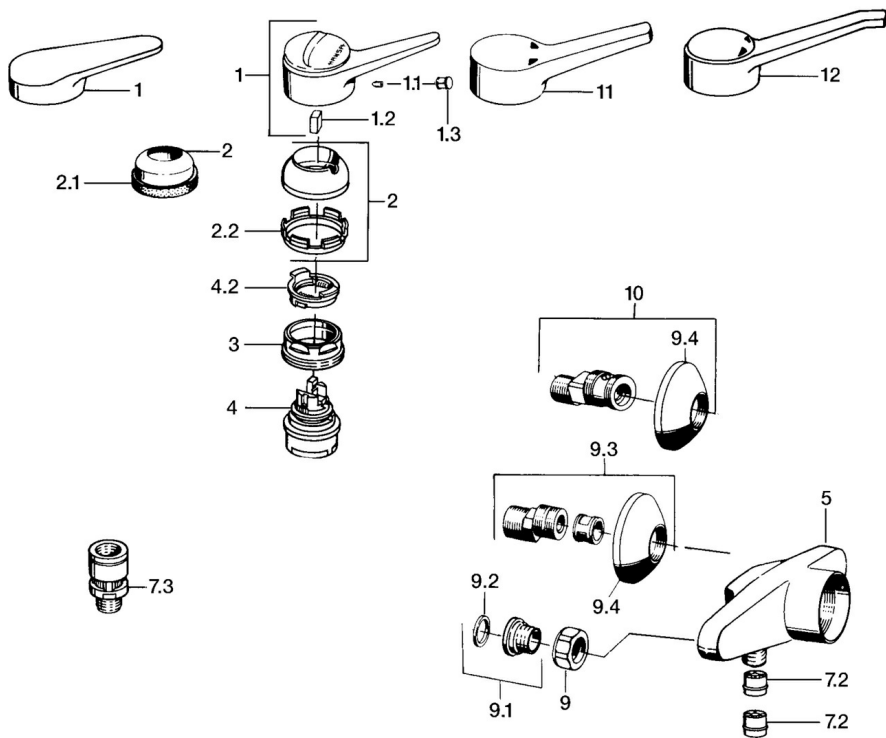

### SP0167010290

Název	Kód
1 Ovládací rukoväť, (-2004)	59901882
1.1 Skrutka, M5x8, SW2.5	59904755
1.2 Klzné puzdro	59904778
1.3 Plug, hot/cold	59906705
2 Krytka Zlatá Ukončené	59911472
2.2 Upevňovacia objímka	59906695
3 Očné skrutka, M50x1, SW45	59904775
4 Kartuš, 4.8 eco	59904601
4.2 Hot water limiter	59904759
7.2 Spätný ventil	59905714
9 Montáž matice Ukončené	59905612
9.1 Seat, G1/2, L, WAF10	59904618
9.2 Tesniaci krúžok, 23.9x15.2x2	59902689
9.3 Excentrický, G3/4xG1/2	59904793
9.4 Kryt príruby	59904796
10 Etážky s guľovým ventilom a ružicou, G1/2xG3/4	59902034