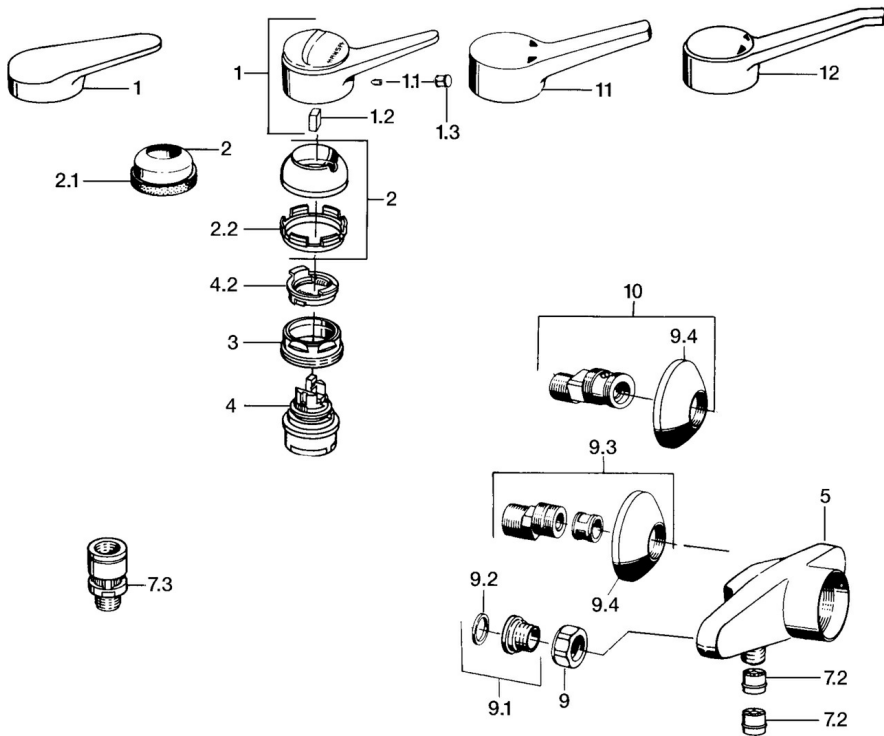

EAN: 4015474540835
static.hansa.com/0167010290

- Douche oplossingen
- Eengreeps
- Wandmontage
- Chroom/Goud
- Eengreeps bediend, Hendel met warm-koud-aanduiding
- Terugslagklep

Technische gegevens

Technische eigenschappen

Warmwatertoever	max. +80°C
Werkdruk	0.5-10 bar
Terugstroom beveiliging (EN1717)	EB

Voorschriften

EN-norm	EN 817
---------	--------

Toestemmingen en Verklaringen

Verklaring van overeenstemming	DoC
--------------------------------	-----

Reserveonderdelen

SP0167010290

	Naam	Code
1	Hendel, (-2004) Chromo	59901882
1.1	Schroef, M5x8, SW2.5	59904755
1.2	Joint klassiek uitloop	59904778
1.3	Plug, hot/cold	59906705
2	Kap Goud Stopgezet	59911472
2.2	Vaststelling van de mouw	59906695
3	Schroefoog, M50x1, SW45	59904775
4	Binnenwerk, 4.8 eco	59904601
4.2	Hot water limiter	59904759
7.2	Terugslagklep	59905714
9	Montage moer Stopgezet	59905612
9.1	Zetel, G1/2, L, WAF10	59904618
9.2	Borgring, 23.9x15.2x2	59902689
9.3	Excentrieke, G3/4xG1/2 Chromo	59904793
9.4	Afdekplaat Chromo	59904796
10	Afsluitb. Eccent. Koppel.+rosace., G1/2xG3/4 Chromo	59902034