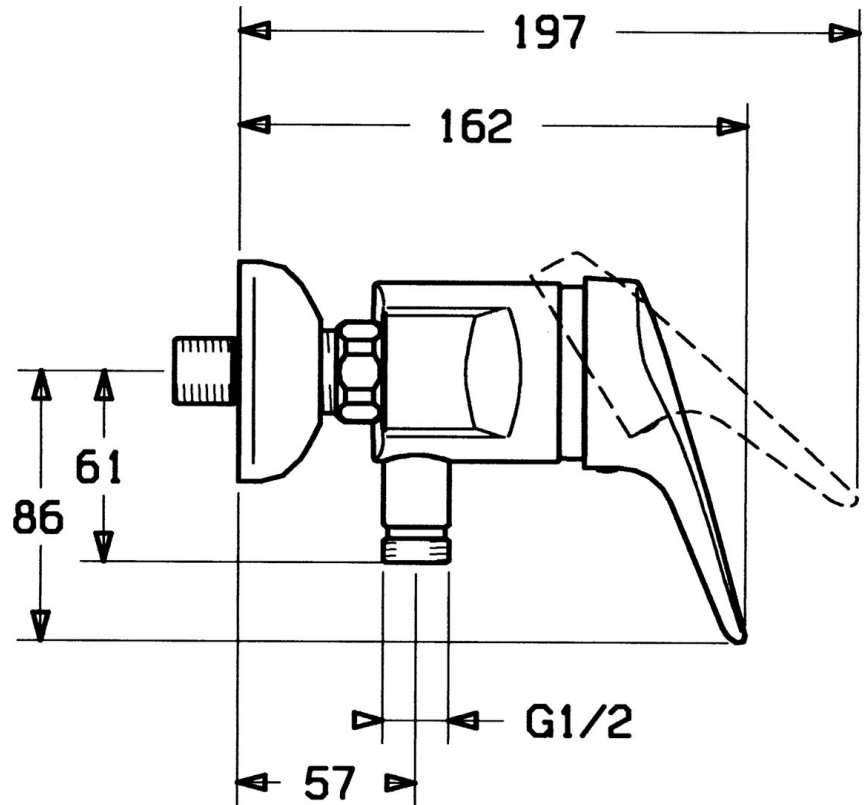

EAN: 4015474540835
static.hansa.com/0167010290

- Douche oplossingen
- Eengreeps
- Wandmontage
- Chroom/Goud
- Eengreeps bediend, Hendel met warm-koud-aanduiding
- Terugslagklep

Technische gegevens

Technische eigenschappen

Warmwatertoever	max. +80°C
Werkdruk	0.5-10 bar
Terugstroom beveiliging (EN1717)	EB

Voorschriften

EN-norm	EN 817
---------	--------

Toestemmingen en Verklaringen

Verklaring van overeenstemming	DoC
--------------------------------	-----

Reserveonderdelen

SP0167010290

	Naam	Code
1	Hendel, (-2004) Chromo	59901882
1.1	Schroef, M5x8, SW2.5	59904755
1.2	Joint klassiek uitloop	59904778
1.3	Plug, hot/cold	59906705
2	Kap Goud Stopgezet	59911472
2.2	Vaststelling van de mouw	59906695
3	Schroefoog, M50x1, SW45	59904775
4	Binnenwerk, 4.8 eco	59904601
4.2	Hot water limiter	59904759
7.2	Terugslagklep	59905714
9	Montage moer Stopgezet	59905612
9.1	Zetel, G1/2, L, WAF10	59904618
9.2	Borgring, 23.9x15.2x2	59902689
9.3	Excentrieke, G3/4xG1/2 Chromo	59904793
9.4	Afdekplaat Chromo	59904796
10	Afsluitb. Eccent. Koppel.+rosace., G1/2xG3/4 Chromo	59902034