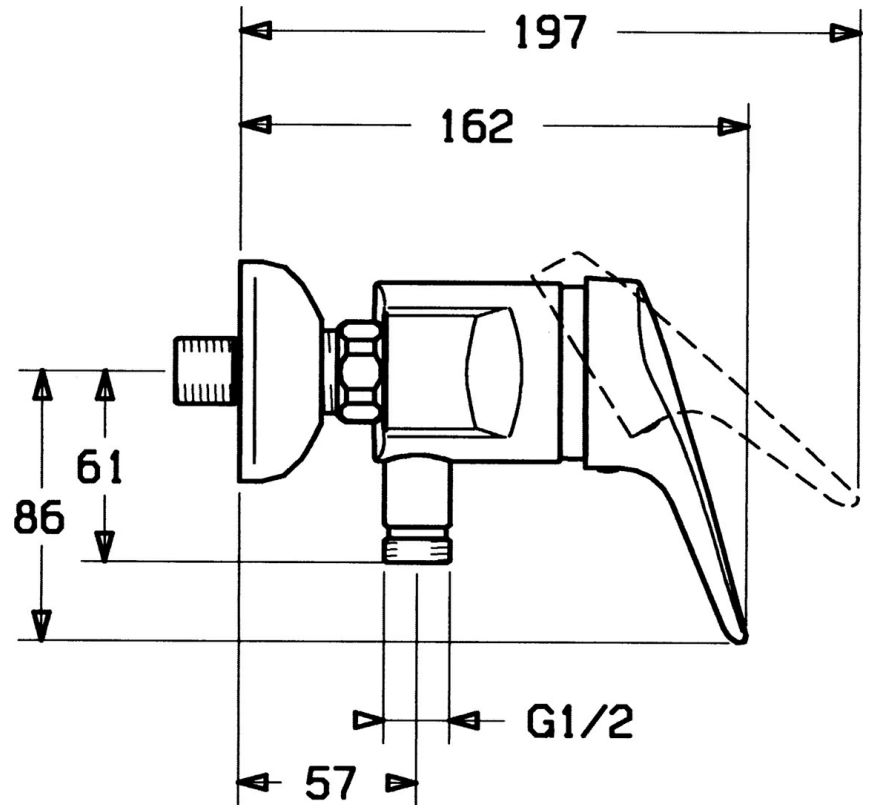

EAN: 4015474540835
static.hansa.com/0167010290

- Soluzioni doccia
- Cromo/Oro
- Monocomando
- Leva/Manopola monocomando, Leva con simbolo F+C
- Montaggio a parete
- Valvola/e di non ritorno

Dati tecnici

Caratteristiche tecniche

Fornitura di acqua calda	max. +80°C
Pressione di esercizio	0.5-10 bar
Backflow prevention (EN1717)	EB

Norme

Standard EN	EN 817
-------------	--------

Certificati/Dichiarazioni

Dichiarazione di conformità	DoC
-----------------------------	-----