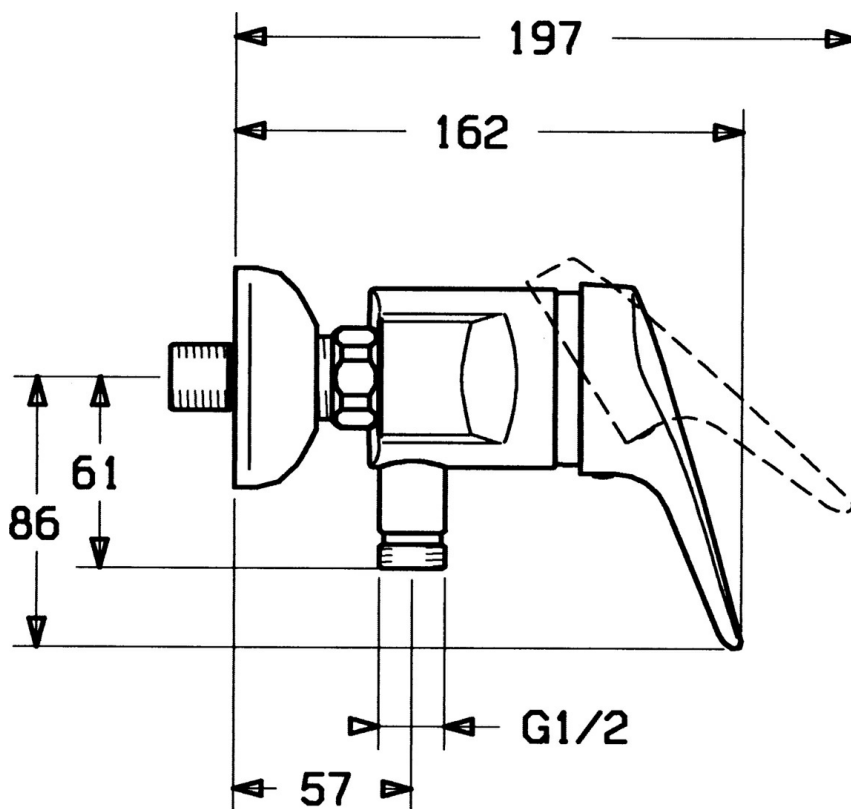

EAN: 4015474540835
static.hansa.com/0167010290

- Řešení pro sprchy
- Jednopáková
- Montáž na zeď
- Chrom/Zlatá
- Jedna ovládací páka / rukojeť, Páka se symboly teplé a studené vody
- Zpětný ventil (-y)

Technické údaje

Technické vlastnosti

Zdroj teplé vody	max. +80°C
Pracovní tlak	0.5-10 bar
Zabezpečení proti zpětnému toku (ČSN EN 1717)	EB

Předpisy

Norma EN	EN 817
----------	---------------

Schválení a Prohlášení