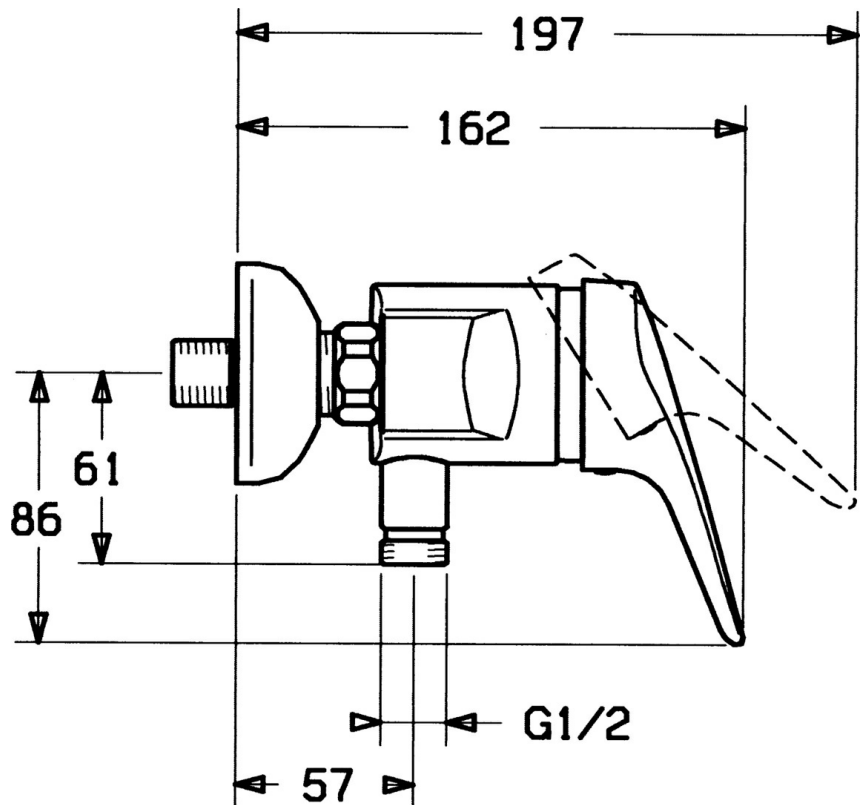

EAN: 4015474640863
static.hansa.com/0167010282

- Riešenia pre sprchy
- Jednopaková
- Nástenná montáž
- Biela
- Jedna ovládací páka / rukoväť, Páka so symbolom teplej a studenej vody
- Spätný ventil (-y)

Technické údaje

Technické vlastnosti

Dodávka teplej vody	max. +80°C
Pracovný tlak	0.5-10 bar
Spätná klapka (STN EN 1717)	EB

Predpisy

Norma EN	EN 817
----------	---------------

Schválenia a Prehlásenia

Vyhlásenie o zhode	DoC
--------------------	------------

Náhradné diely

SP0167010282

Název	Kód
1 Ovládacia rukoväť, (-2004)	59901882
1.1 Skrutka, M5x8, SW2.5	59904755
1.2 Klzné puzdro	59904778
1.3 Plug, hot/cold	59906705
2 Krytka Biela Ukončené	59906565
2.2 Upevňovacia objímka	59906695
3 Očné skrutka, M50x1, SW45	59904775
4 Kartuš, 4.8 eco	59904601
4.2 Hot water limiter	59904759
7.2 Spätný ventil	59905714
9 Montáž matice Ukončené	59905841
9.1 Seat, G1/2, L, WAF10	59904618
9.2 Tesniaci krúžok, 23.9x15.2x2	59902689
9.3 Excentrický Biela Ukončené	59906232
9.4 Kryt príruby Biela Ukončené	59905837
10 Etážky s guľovým ventilom a ružicou, G1/2xG3/4	59902034