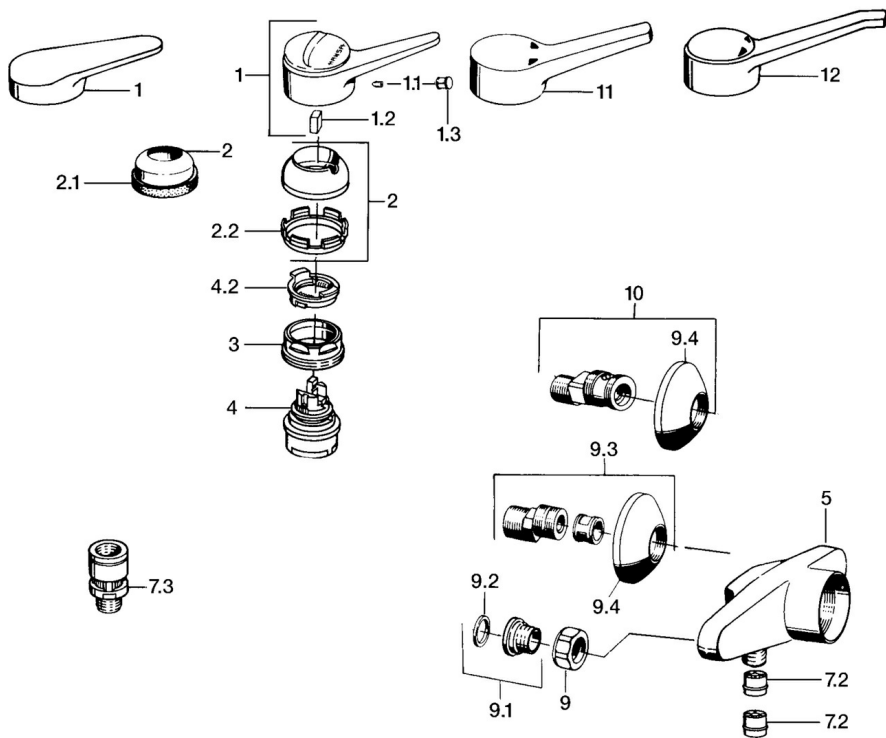

EAN: 4015474640863
static.hansa.com/0167010282

- Riešenia pre sprchy
- Jednopaková
- Nástenná montáž
- Biela
- Jedna ovládací páka / rukoväť, Páka so symbolom teplej a studenej vody
- Spätný ventil (-y)

Technické údaje

Technické vlastnosti

Dodávka teplej vody	max. +80°C
Pracovný tlak	0.5-10 bar
Spätná klapka (STN EN 1717)	EB

Predpisy

Norma EN	EN 817
----------	---------------

Schválenia a Prehlásenia

Vyhlásenie o zhode	DoC
--------------------	------------

Náhradné diely

SP0167010282

Název	Kód
1 Ovládacia rukoväť, (-2004)	59901882
1.1 Skrutka, M5x8, SW2.5	59904755
1.2 Klzné puzdro	59904778
1.3 Plug, hot/cold	59906705
2 Krytka Biela Ukončené	59906565
2.2 Upevňovacia objímka	59906695
3 Očné skrutka, M50x1, SW45	59904775
4 Kartuš, 4.8 eco	59904601
4.2 Hot water limiter	59904759
7.2 Spätný ventil	59905714
9 Montáž matice Ukončené	59905841
9.1 Seat, G1/2, L, WAF10	59904618
9.2 Tesniaci krúžok, 23.9x15.2x2	59902689
9.3 Excentrický Biela Ukončené	59906232
9.4 Kryt príruby Biela Ukončené	59905837
10 Etážky s guľovým ventilom a ružicou, G1/2xG3/4	59902034