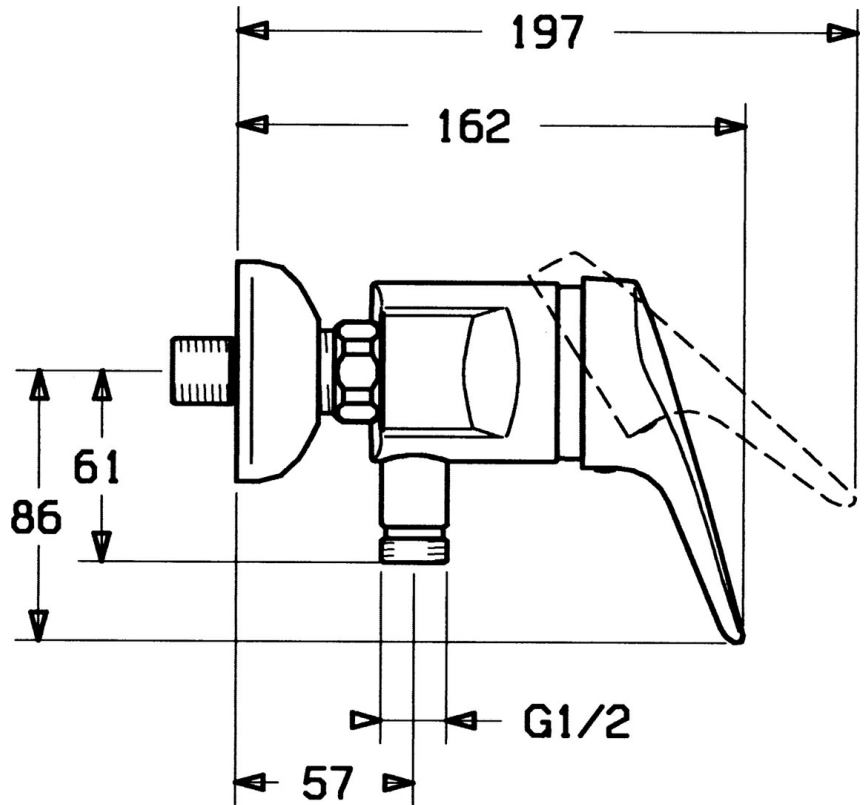

EAN: 4015474640863
static.hansa.com/0167010282

- Douche oplossingen
- Eengreeps
- Wandmontage
- Wit
- Eengreeps bediend, Hendel met warm-koud-aanduiding
- Terugslagklep

Technische gegevens

Technische eigenschappen

Warmwatertoever	max. +80°C
Werkdruk	0.5-10 bar
Terugstroom beveiliging (EN1717)	EB

Voorschriften

EN-norm	EN 817
---------	--------

Toestemmingen en Verklaringen

Verklaring van overeenstemming	DoC
--------------------------------	-----

Reserveonderdelen

SP0167010282

	Naam	Code
1	Hendel, (-2004) Chroom	59901882
1.1	Schroef, M5x8, SW2,5	59904755
1.2	Joint klassiek uitloop	59904778
1.3	Plug, hot/cold	59906705
2	Kap Wit Stopgezet	59906565
2.2	Vaststelling van de mouw	59906695
3	Schroefoog, M50x1, SW45	59904775
4	Binnenwerk, 4.8 eco	59904601
4.2	Hot water limiter	59904759
7.2	Terugslagklep	59905714
9	Montage moer Stopgezet	59905841
9.1	Zetel, G1/2, L, WAF10	59904618
9.2	Borgring, 23.9x15.2x2	59902689
9.3	Excentrieke Wit Stopgezet	59906232
9.4	Afdekplaat Wit Stopgezet	59905837
10	Afsluitb. Eccent. Koppel.+rosace., G1/2xG3/4 Chroom	59902034