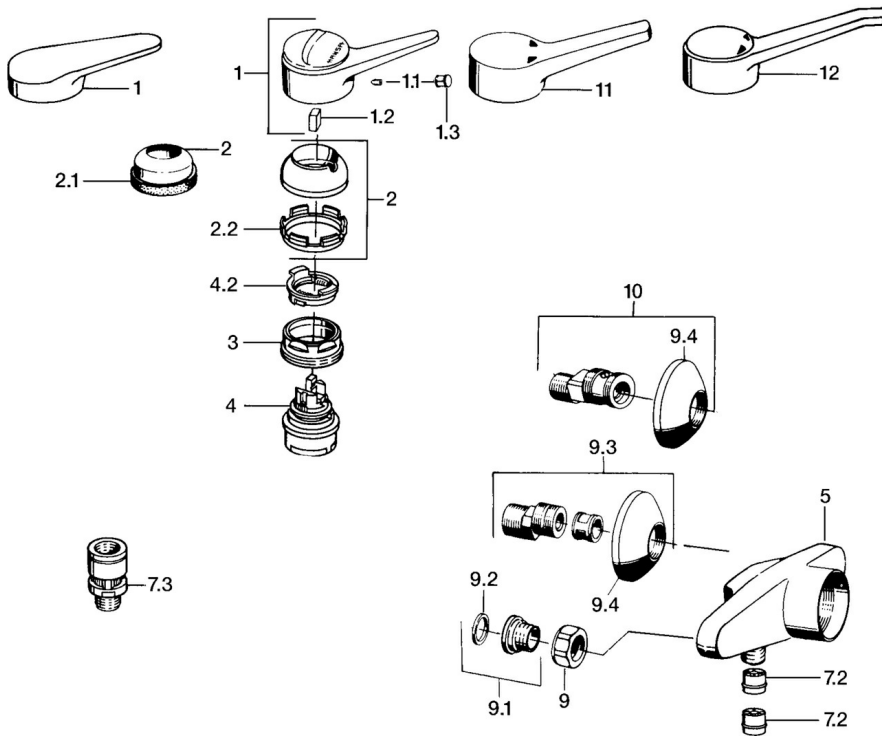

EAN: 4015474640863
static.hansa.com/0167010282

- Douche oplossingen
- Eengreeps
- Wandmontage
- Wit
- Eengreeps bediend, Hendel met warm-koud-aanduiding
- Terugslagklep

Technische gegevens

Technische eigenschappen

Warmwatertoever	max. +80°C
Werkdruk	0.5-10 bar
Terugstroom beveiliging (EN1717)	EB

Voorschriften

EN-norm	EN 817
---------	--------

Toestemmingen en Verklaringen

Verklaring van overeenstemming	DoC
--------------------------------	-----

Reserveonderdelen

SP0167010282

	Naam	Code
1	Hendel, (-2004) Chroom	59901882
1.1	Schroef, M5x8, SW2,5	59904755
1.2	Joint klassiek uitloop	59904778
1.3	Plug, hot/cold	59906705
2	Kap Wit Stopgezet	59906565
2.2	Vaststelling van de mouw	59906695
3	Schroefoog, M50x1, SW45	59904775
4	Binnenwerk, 4.8 eco	59904601
4.2	Hot water limiter	59904759
7.2	Terugslagklep	59905714
9	Montage moer Stopgezet	59905841
9.1	Zetel, G1/2, L, WAF10	59904618
9.2	Borgring, 23.9x15.2x2	59902689
9.3	Excentrieke Wit Stopgezet	59906232
9.4	Afdekplaat Wit Stopgezet	59905837
10	Afsluitb. Eccent. Koppel.+rosace., G1/2xG3/4 Chroom	59902034