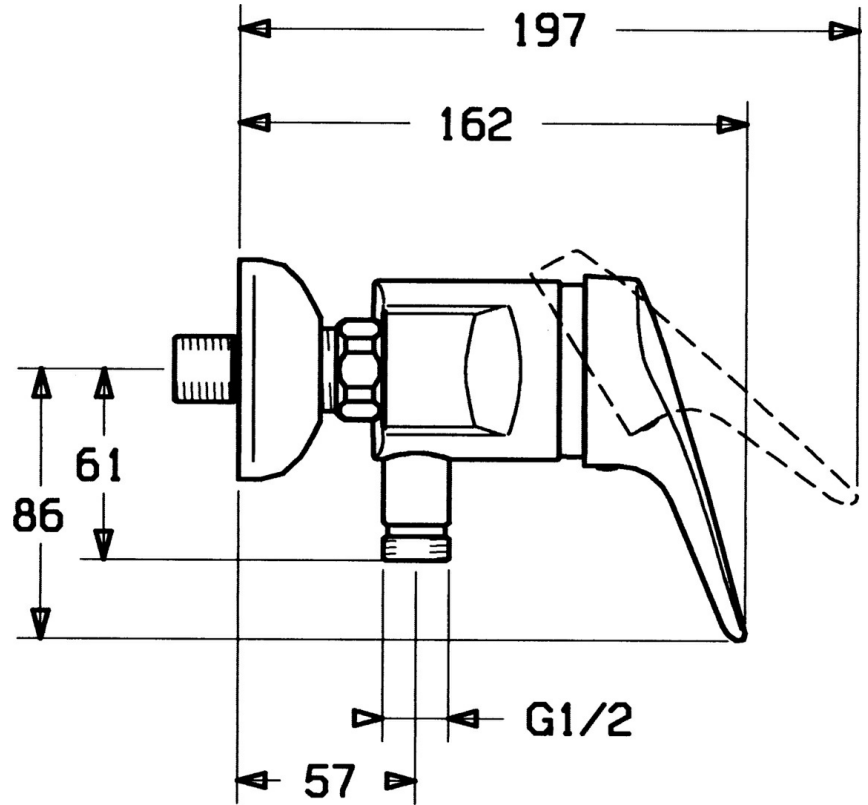

EAN: 4015474640863
static.hansa.com/0167010282

- Solutions de douche
- Monocommande
- Montage mural
- Blanc
- Levier monocommande, Levier avec symbole C+F
- Valve(s) anti-retour

Caractéristiques techniques

Caractéristiques techniques

Alimentation en eau chaude	max. +80°C
Pression de service	0.5-10 bar
Dispositif de protection (EN1717)	EB

Règlementations

Norme EN	EN 817
----------	---------------

Certificats et normes