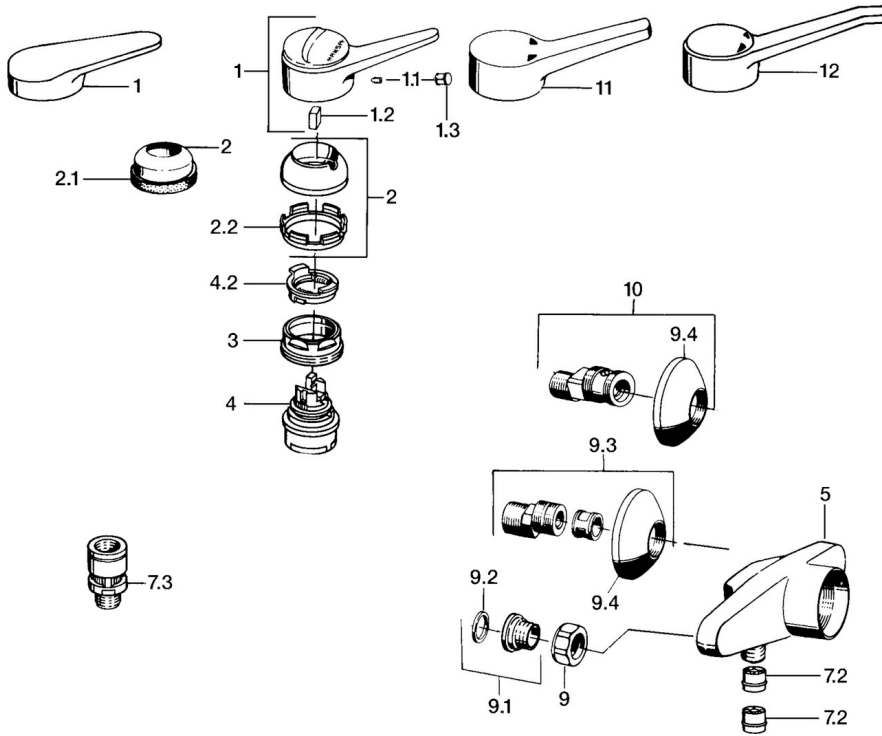

EAN: 4015474640863
static.hansa.com/0167010282

- Dusche
- Einhebelmischer
- Wandmontage
- Weiss
- Einhandbedienhebel/Griff, Hebel mit W+K-Kennzeichnung
- Rückflussverhinderer

Technische Daten

Technische Eigenschaften

Warmwasserversorgung	max. +80°C
Arbeitsdruck	0.5-10 bar
Sicherungseinrichtung (EN1717)	EB

Vorschriften

EN Standard	EN 817
-------------	---------------

Zulassungen und Deklarationen

Konformitätserklärung	DoC
-----------------------	------------

Ersatzteile

SP0167010282

	Name	Art.-Nr.
1	Hebel, (-2004)	59901882
1.1	Schraube, M5x8, SW2.5	59904755
1.2	Kunststoffadapter	59904778
1.3	Blindstopfen, hot/cold	59906705
2	Abdeckkappe Weiss Ausgelaufen	59906565
2.2	Befestigungshülse	59906695
3	Ringschraube, M50x1, SW45	59904775
4	Kartusche, 4.8 eco	59904601
4.2	Warmwasser Begrenzer	59904759
7.2	Rückschlagventil	59905714
9	Überwurfmutter Ausgelaufen	59905841
9.1	Sitz, G1/2, L, WAF10	59904618
9.2	Haltering, 23.9x15.2x2	59902689
9.3	S-Anschluss Weiss Ausgelaufen	59906232
9.4	Rosette Weiss Ausgelaufen	59905837
10	Excenteranschluss f.Stopventil u. Rosetten, G1/2xG3/4	59902034