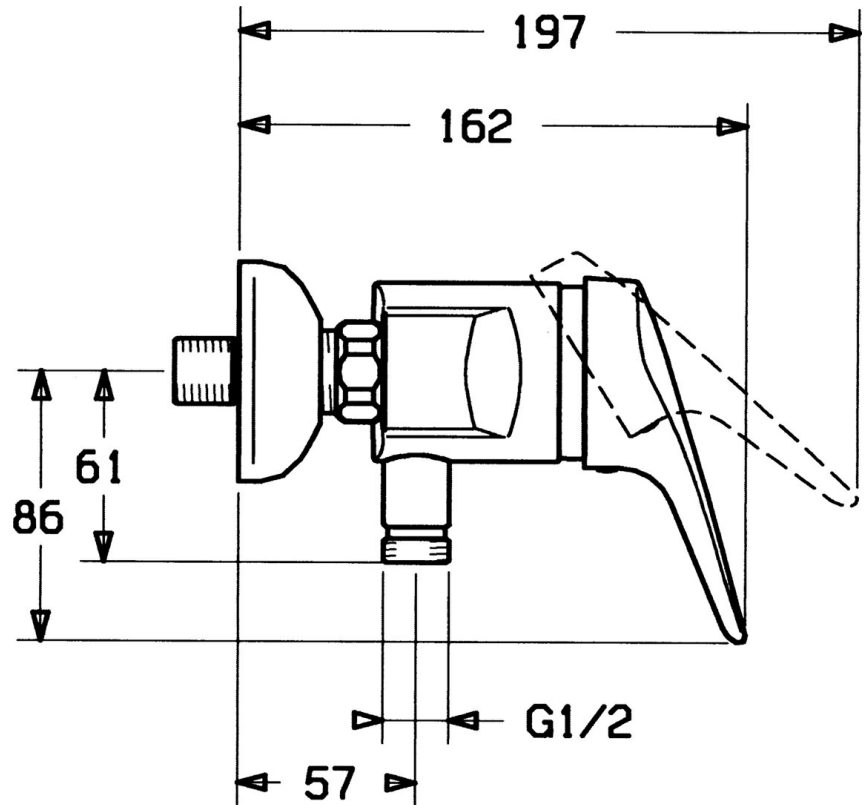

EAN: 4015474640863
static.hansa.com/0167010282

- Dusche
- Einhebelmischer
- Wandmontage
- Weiss
- Einhandbedienhebel/Griff, Hebel mit W+K-Kennzeichnung
- Rückflussverhinderer

Technische Daten

Technische Eigenschaften

Warmwasserversorgung	max. +80°C
Arbeitsdruck	0.5-10 bar
Sicherungseinrichtung (EN1717)	EB

Vorschriften

EN Standard	EN 817
-------------	---------------

Zulassungen und Deklarationen

Konformitätserklärung	DoC
-----------------------	------------

Ersatzteile

SP0167010282

	Name	Art.-Nr.
1	Hebel, (-2004)	59901882
1.1	Schraube, M5x8, SW2.5	59904755
1.2	Kunststoffadapter	59904778
1.3	Blindstopfen, hot/cold	59906705
2	Abdeckkappe Weiss Ausgelaufen	59906565
2.2	Befestigungshülse	59906695
3	Ringschraube, M50x1, SW45	59904775
4	Kartusche, 4.8 eco	59904601
4.2	Warmwasser Begrenzer	59904759
7.2	Rückschlagventil	59905714
9	Überwurfmutter Ausgelaufen	59905841
9.1	Sitz, G1/2, L, WAF10	59904618
9.2	Haltering, 23.9x15.2x2	59902689
9.3	S-Anschluss Weiss Ausgelaufen	59906232
9.4	Rosette Weiss Ausgelaufen	59905837
10	Excenteranschluss f.Stopventil u. Rosetten, G1/2xG3/4	59902034