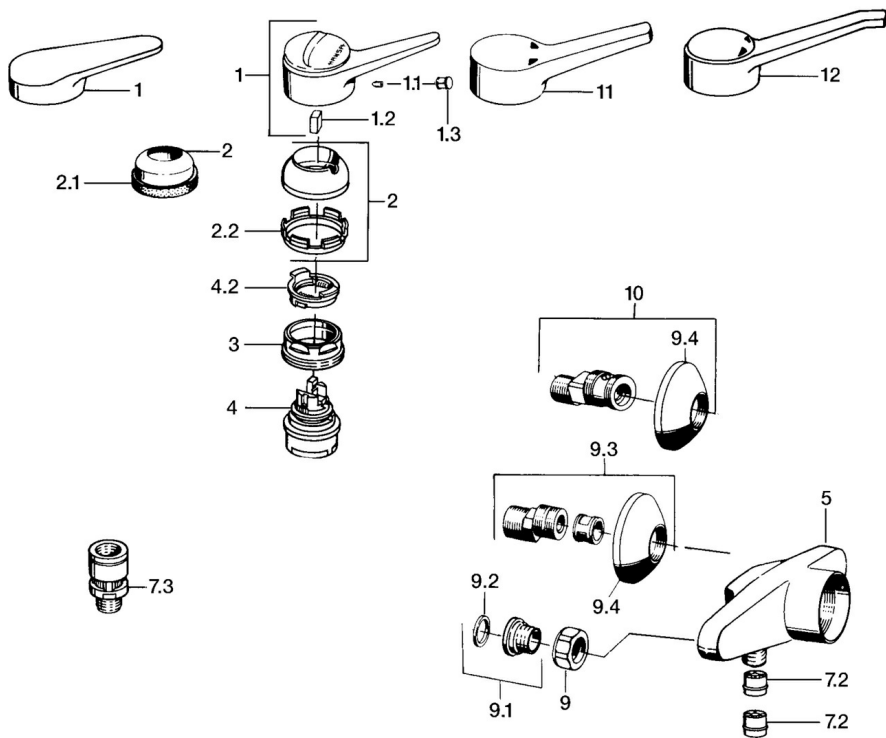

EAN: 4015474640863
static.hansa.com/0167010282

- Řešení pro sprchy
- Jednopáková
- Montáž na zeď
- Bílá
- Jedna ovládací páka / rukojeť, Páka se symboly teplé a studené vody
- Zpětný ventil (-y)

Technické údaje

Technické vlastnosti

Zdroj teplé vody	max. +80°C
Pracovní tlak	0.5-10 bar
Zabezpečení proti zpětnému toku (ČSN EN 1717)	EB

Předpisy

Norma EN	EN 817
----------	---------------

Schválení a Prohlášení

Prohlášení o shodě	DoC
--------------------	------------

Náhradní díly

SP0167010282

	Název	Kód
1	Páka, (-2004)	59901882
1.1	Šroub, M5x8, SW2.5	59904755
1.2	Kluzné pouzdro (osazené)	59904778
1.3	Plug, hot/cold	59906705
2	Krytka Bílá Ukončeno	59906565
2.2	Upevňovací objímka	59906695
3	Oční šroub, M50x1, SW45	59904775
4	Kartuše, 4,8 eco	59904601
4.2	Hot water limiter	59904759
7.2	Zpětný ventil	59905714
9	Montáž matice Ukončeno	59905841
9.1	Seat, G1/2, L, WAF10	59904618
9.2	Těsnící kroužek, 23.9x15.2x2	59902689
9.3	Excentrický Bílá Ukončeno	59906232
9.4	Kryt příruby Bílá Ukončeno	59905837
10	Etážky s kulovým ventilem a růžicí, G1/2xG3/4	59902034