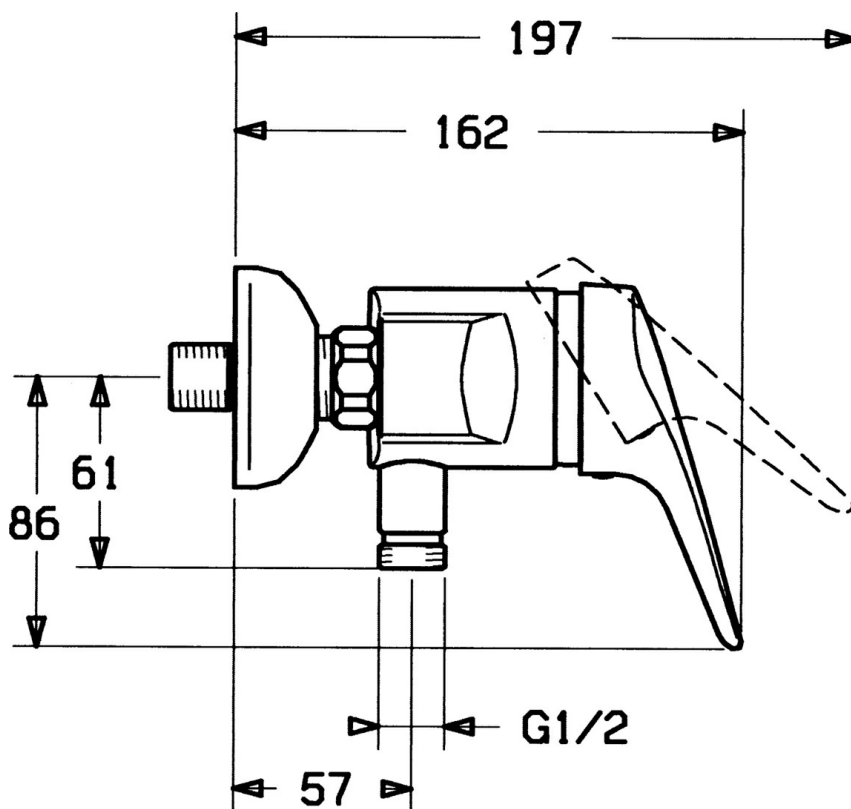

EAN: 4015474640863
static.hansa.com/0167010282

- Řešení pro sprchy
- Jednopáková
- Montáž na zeď
- Bílá
- Jedna ovládací páka / rukojeť, Páka se symboly teplé a studené vody
- Zpětný ventil (-y)

Technické údaje

Technické vlastnosti

Zdroj teplé vody	max. +80°C
Pracovní tlak	0.5-10 bar
Zabezpečení proti zpětnému toku (ČSN EN 1717)	EB

Předpisy

Norma EN	EN 817
----------	---------------

Schválení a Prohlášení

Prohlášení o shodě	DoC
--------------------	------------

Náhradní díly

SP0167010282

	Název	Kód
1	Páka, (-2004)	59901882
1.1	Šroub, M5x8, SW2.5	59904755
1.2	Kluzné pouzdro (osazené)	59904778
1.3	Plug, hot/cold	59906705
2	Krytka Bílá Ukončeno	59906565
2.2	Upevňovací objímka	59906695
3	Oční šroub, M50x1, SW45	59904775
4	Kartuše, 4,8 eco	59904601
4.2	Hot water limiter	59904759
7.2	Zpětný ventil	59905714
9	Montáž matice Ukončeno	59905841
9.1	Seat, G1/2, L, WAF10	59904618
9.2	Těsnící kroužek, 23.9x15.2x2	59902689
9.3	Excentrický Bílá Ukončeno	59906232
9.4	Kryt příruby Bílá Ukončeno	59905837
10	Etážky s kulovým ventilem a růžicí, G1/2xG3/4	59902034