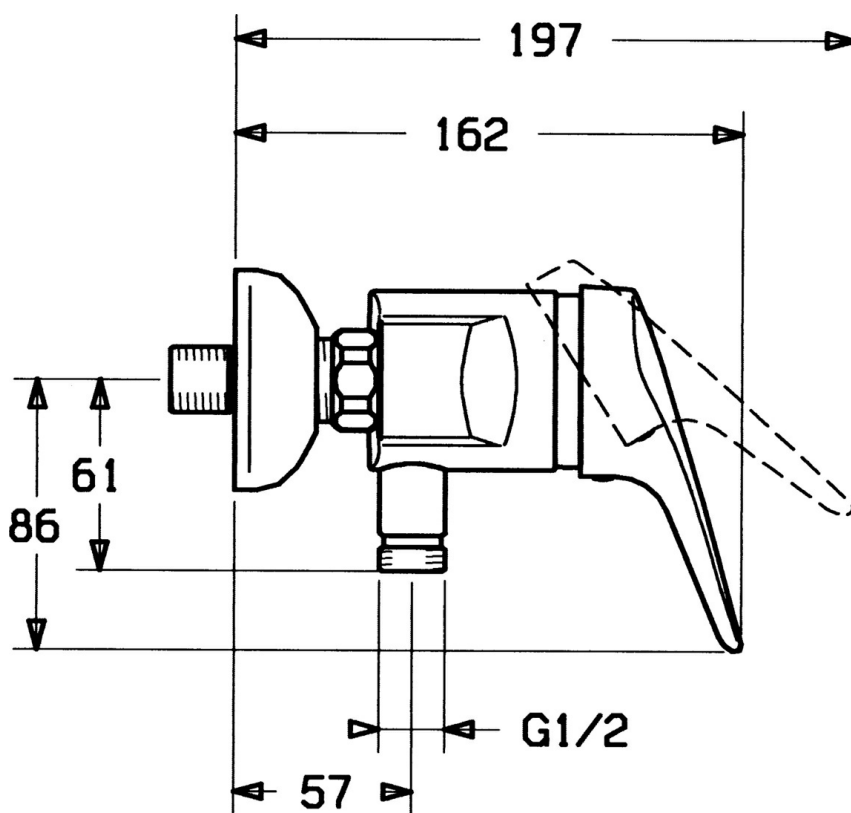

EAN: 4015474558052
static.hansa.com/01670102

- Douche oplossingen
- Eengreeps
- Wandmontage
- Chroom
- Eengreeps bediend, Hendel met warm-koud-aanduiding
- Terugslagklep

Technische gegevens

Technische eigenschappen

Warmwatertoevoer	max. +80°C
Werkdruk	0.5-10 bar
Terugstroom beveiliging (EN1717)	EB

Voorschriften

EN-norm	EN 817
---------	--------

Reserveonderdelen

SP01670102

	Naam	Code
1	Hendel, (-2004) Chroom	59901882
1.1	Schroef, M5x8, SW2.5	59904755
1.2	Joint klassiek uitloop	59904778
1.3	Plug, hot/cold	59906705
2	Kap Chroom	59906563
2.2	Vaststelling van de mouw	59906695
3	Schroef, M50x1, SW45	59904775
4	Binnenwerk, 4.8 eco	59904601
4.2	Hot water limiter	59904759
7.2	Terugslagklep	59905714
7.3	Vacuüm beveiliging, DN15	59911330
9	Aansluiting moer, G3/4, AF30	59902230
9.1	Zetel, G1/2, L, WAF10	59904618
9.2	Borgring, 23.9x15.2x2	59902689
9.3	Excentrieke, G3/4xG1/2 Chroom	59904793
9.4	Afdekplaat Chroom	59904796
10	Afsluitb. Eccent. Koppel.+rosace., G1/2xG3/4 Chroom	59902034