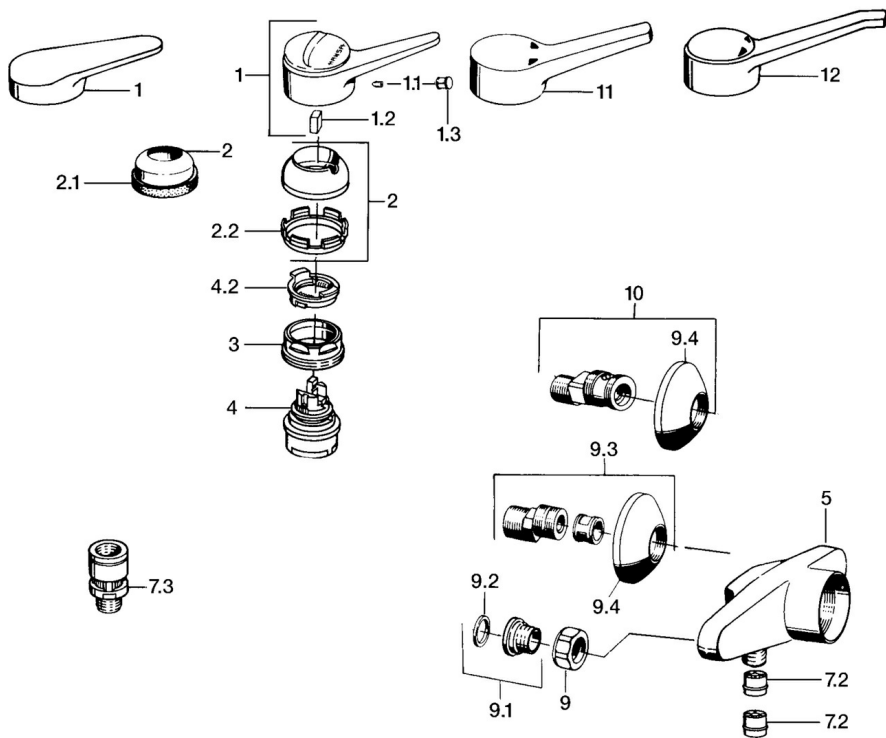

EAN: 4015474558052
static.hansa.com/01670102

- Douche oplossingen
- Eengreeps
- Wandmontage
- Chroom
- Eengreeps bediend, Hendel met warm-koud-aanduiding
- Terugslagklep

Technische gegevens

Technische eigenschappen

Warmwatertoevoer	max. +80°C
Werkdruk	0.5-10 bar
Terugstroom beveiliging (EN1717)	EB

Voorschriften

EN-norm	EN 817
---------	--------

Reserveonderdelen

SP01670102

	Naam	Code
1	Hendel, (-2004) Chroom	59901882
1.1	Schroef, M5x8, SW2.5	59904755
1.2	Joint klassiek uitloop	59904778
1.3	Plug, hot/cold	59906705
2	Kap Chroom	59906563
2.2	Vaststelling van de mouw	59906695
3	Schroef, M50x1, SW45	59904775
4	Binnenwerk, 4.8 eco	59904601
4.2	Hot water limiter	59904759
7.2	Terugslagklep	59905714
7.3	Vacuüm beveiliging, DN15	59911330
9	Aansluiting moer, G3/4, AF30	59902230
9.1	Zetel, G1/2, L, WAF10	59904618
9.2	Borgring, 23.9x15.2x2	59902689
9.3	Excentrieke, G3/4xG1/2 Chroom	59904793
9.4	Afdekplaat Chroom	59904796
10	Afsluitb. Eccent. Koppel.+rosace., G1/2xG3/4 Chroom	59902034