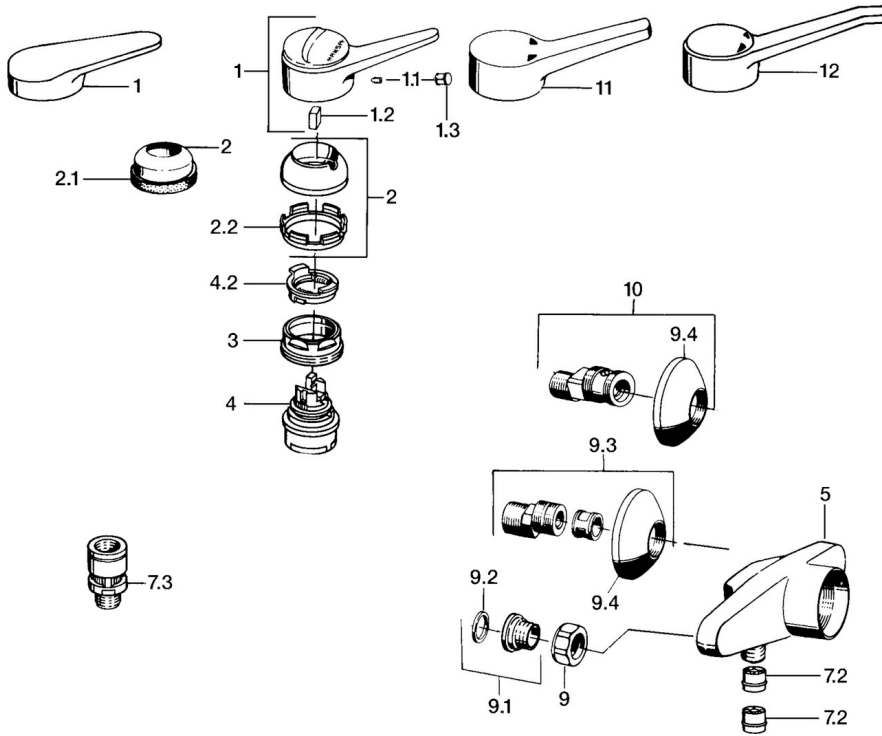

EAN: 4015474558052
static.hansa.com/01670102

- Dusche
- Einhebelmischer
- Wandmontage
- Chrom
- Einhandbedienhebel/Griff, Hebel mit W+K-Kennzeichnung
- Rückflussverhinderer

Technische Daten

Technische Eigenschaften

Warmwasserversorgung	max. +80°C
Arbeitsdruck	0.5-10 bar
Sicherungseinrichtung (EN1717)	EB

Vorschriften

EN Standard	EN 817
-------------	--------

Ersatzteile

SP01670102

	Name	Art.-Nr.
1	Hebel, (-2004)	59901882
1.1	Schraube, M5x8, SW2.5	59904755
1.2	Kunststoffadapter	59904778
1.3	Blindstopfen, hot/cold	59906705
2	Abdeckkappe	59906563
2.2	Befestigungshülse	59906695
3	Ringschraube, M50x1, SW45	59904775
4	Kartusche, 4.8 eco	59904601
4.2	Warmwasser Begrenzer	59904759
7.2	Rückschlagventil	59905714
7.3	Rohrbelüfter, DN15	59911330
9	Anschlussmutter, G3/4, AF30	59902230
9.1	Sitz, G1/2, L, WAF10	59904618
9.2	Haltering, 23.9x15.2x2	59902689
9.3	S-Anschluss, G3/4xG1/2	59904793
9.4	Rosette	59904796
10	Excenteranschluss f.Stopventil u. Rosetten, G1/2xG3/4	59902034