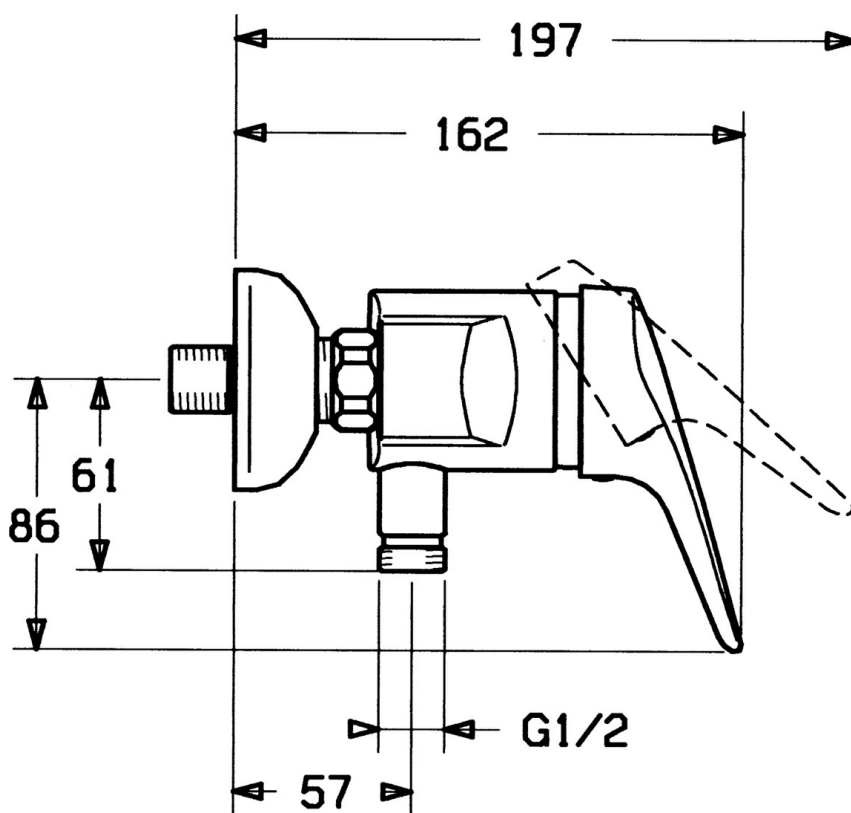

EAN: 4015474558052
static.hansa.com/01670102

- Dusche
- Einhebelmischer
- Wandmontage
- Chrom
- Einhandbedienhebel/Griff, Hebel mit W+K-Kennzeichnung
- Rückflussverhinderer

Technische Daten

Technische Eigenschaften

Warmwasserversorgung	max. +80°C
Arbeitsdruck	0.5-10 bar
Sicherungseinrichtung (EN1717)	EB

Vorschriften

EN Standard	EN 817
-------------	--------

Ersatzteile

SP01670102

	Name	Art.-Nr.
1	Hebel, (-2004)	59901882
1.1	Schraube, M5x8, SW2.5	59904755
1.2	Kunststoffadapter	59904778
1.3	Blindstopfen, hot/cold	59906705
2	Abdeckkappe	59906563
2.2	Befestigungshülse	59906695
3	Ringschraube, M50x1, SW45	59904775
4	Kartusche, 4.8 eco	59904601
4.2	Warmwasser Begrenzer	59904759
7.2	Rückschlagventil	59905714
7.3	Rohrbelüfter, DN15	59911330
9	Anschlussmutter, G3/4, AF30	59902230
9.1	Sitz, G1/2, L, WAF10	59904618
9.2	Haltering, 23.9x15.2x2	59902689
9.3	S-Anschluss, G3/4xG1/2	59904793
9.4	Rosette	59904796
10	Excenteranschluss f.Stopventil u. Rosetten, G1/2xG3/4	59902034