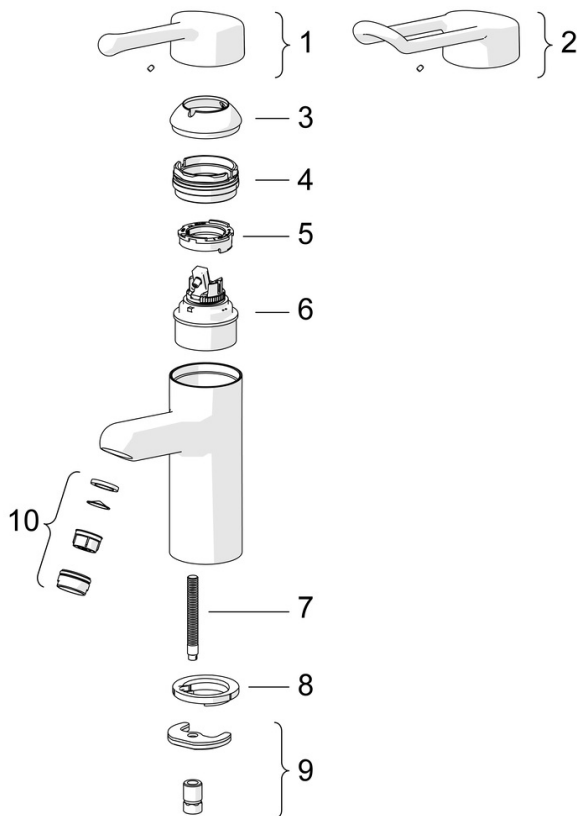

Technické údaje

Vlastnosti prietoku

Prietok pri tlaku 3 bar **9.0 / 10.8 l/min**

Technické vlastnosti

Veľkosť DN (menovitý rozmer) **DN15**
 Dodávka teplej vody **max. +80°C**
 Pracovný tlak **0.5-10 bar**
 Spojovacia veľkosť **Ø10**
 Projection **120 mm**
 Spätná klapka (STN EN 1717) **HC**
 Materiál **Mosadz**

Predpisy

Norma EN **EN 817, EN 1113**

Schválenia a Prehlásenia

Vyhlásenie o zhode **DoC**

Náhradné diely

SP01662195

Název	Kód
01 Dlhý páka, L=143	02450006
02 Dlhý páka, L=149	02440005
03 Krytka	59914069
04 Pritlačná matica, M50x1, SW45	59914070
05 Hot water limiter	59904759
06 Kartuš, 4.8 Classic	59911437
07 Upevňovacia skrutka, M8x1, L=140	59912474
08 Gumové tesnenie	59914591
09 Upevňovací set	59910749
10 Aerátor, M24x1 STD PL HC A Laminar (2013-)	59914054
N.I. , G1/2	04050200
N.I. Pristúpenie, G1/2xM14x1 Ukončené	59914180
N.I. Držiak Biela	59914457
N.I. Bidetta - ručná sprcha Biela	59914458
N.I. Sprchová hadica, L=1500 Biela	59914460