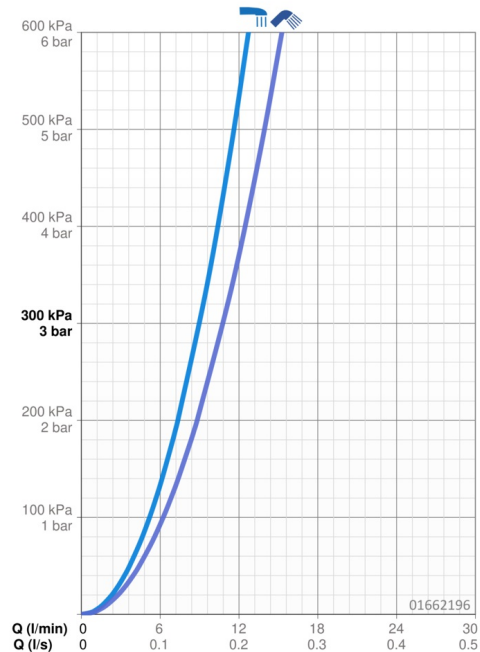

Technické údaje

Vlastnosti prietoku

Prietok pri tlaku 3 bar **9.0 / 10.8 l/min**

Technické vlastnosti

Veľkosť DN (menovitý rozmer) **DN15**
Dodávka teplej vody **max. +80°C**
Pracovný tlak **0.5-10 bar**
Spojovacia veľkosť **Ø10**
Projection **120 mm**
Spätná klapka (STN EN 1717) **HC**
Materiál **Mosadz**

Predpisy

Norma EN **EN 817, EN 1113**

Schválenia a Prehlásenia

Vyhlásenie o zhode **DoC**