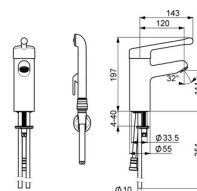

Technické údaje

Vlastnosti prietoku

Prietok pri tlaku 3 bar **9.0 / 10.8 l/min**

Technické vlastnosti

Veľkosť DN (menovitý rozmer) **DN15**
 Dodávka teplej vody **max. +80°C**
 Pracovný tlak **0.5-10 bar**
 Spojovacia veľkosť **Ø10**
 Projection **120 mm**
 Spätná klapka (STN EN 1717) **HC**
 Materiál **Mosadz**

Predpisy

Norma EN **EN 817, EN 1113**

Schválenia a Prehlásenia

Vyhlásenie o zhode **DoC**

Náhradné diely

SP01662195

Název	Kód
01 Dlhý páka, L=143	02450006
02 Dlhý páka, L=149	02440005
03 Krytka	59914069
04 Pritlačná matica, M50x1, SW45	59914070
05 Hot water limiter	59904759
06 Kartuš, 4.8 Classic	59911437
07 Upevňovacia skrutka, M8x1, L=140	59912474
08 Gumové tesnenie	59914591
09 Upevňovací set	59910749
10 Aerátor, M24x1 STD PL HC A Laminar (2013-)	59914054
N.I. , G1/2	04050200
N.I. Pristúpenie, G1/2xM14x1 Ukončené	59914180
N.I. Držiak Biela	59914457
N.I. Bidetta - ručná sprcha Biela	59914458
N.I. Sprchová hadica, L=1500 Biela	59914460