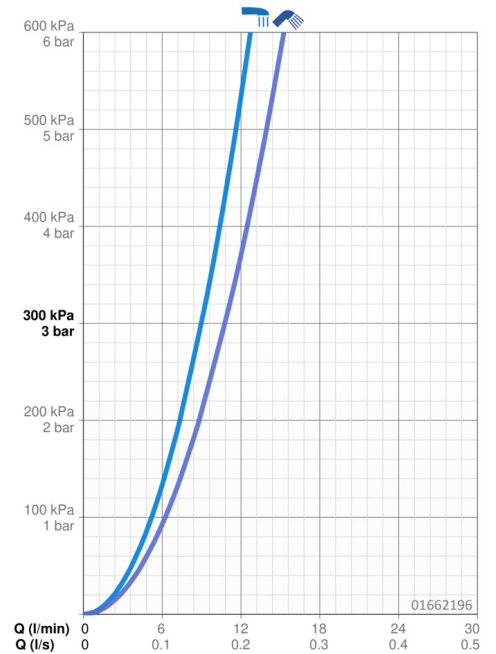

Technische gegevens

Doorstromingseigenschappen

Doorstroomhoeveelheid bij 3 bar **9.0 / 10.8 l/min**

Technische eigenschappen

DN-maat **DN15**
Warmwatertoevoer **max. +80°C**
Werkdruk **0.5-10 bar**
Aansluitmaat **Ø10**
Projectie **120 mm**
Terugstroom beveiliging (EN1717) **HC**
Materiaal **brass**

Voorschriften

EN-norm **EN 817, EN 1113**

Toestemmingen en Verklaringen

Verklaring van overeenstemming **DoC**