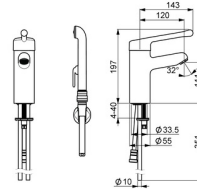

EAN: 4015474293977  
[static.hansa.com/01662196](https://static.hansa.com/01662196)

- Gezondheid en verzorging
- Eengreeps, Bidetta
- Wastafelmontage
- Chrom
- Vaste uitloop
- Kristalheldere laminaire straal
- Lange hendel, Hendel met warm-koud-aanduiding, Eengreeps bediend
- Drukknop omstelling, Automatische reset
- Handdouche, Douchehouder, Doucheslang (1500 mm)
- Sensitief – zachte waterstroom
- Bidetta handdouche, Snelkoppeling
- Temperatuurbegrenzer, Temperatuurbegrenzer (achteraf instelbaar)
- $\varnothing$  48 mm keramisch binnenwerk voor debiet en temperatuur instelling
- Koperen aansluitpijpen
- Oppervlakte met watercontact zonder nikkelcoating, Oppervlakken in contact met drinkwater bevatten minder dan 0,3% lood, Desinfectiebestendig (max. +95°C), Kraanhuis gemaakt van DZR messing, Rapid-montagesysteem
- Zonder afvoergarnituur, Zonder trekstangopening
- 1-stralig

### Technische eigenschappen

DN-maat **DN15**  
 Warmwatertoevoer **max. +80°C**  
 Werkdruk **0.5-10 bar**  
 Aansluitmaat **Ø10**  
 Projectie **120 mm**  
 Terugstroom beveiliging (EN1717) **HC**  
 Materiaal **brass**

### SP01662195

	Naam	Code
01	Lange hendel, L=143 Chrom	02450006
02	Lange hendel, L=149 Chrom	02440005
03	Kap Chrom	59914069
04	Schroefring, M50x1, SW45	59914070
05	Hot water limiter	59904759
06	Binnenwerk, 4.8 Classic	59911437
07	Bevestigingsschroeven, M8x1, L=140	59912474
08	Wasser	59914591
09	Bevestigingsset	59910749
10	Mousseur, M24x1 STD PL HC A Laminar (2013-) Chrom	59914054
N.I.	Snelkoppeling, G1/2 Chrom	04050200
N.I.	Toetreding, G1/2xM14x1 Stopgezet	59914180
N.I.	Muurhaak Wit	59914457
N.I.	Bidetta handdouche Wit	59914458
N.I.	Doucheslang, L=1500 Wit	59914460