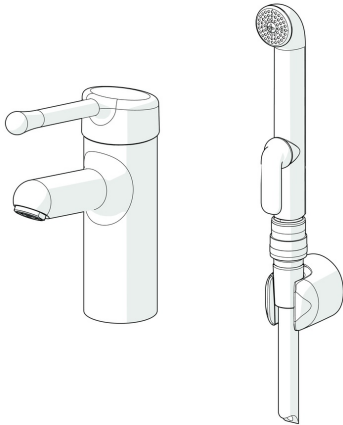

EAN: 4015474293977  
[static.hansa.com/01662196](https://static.hansa.com/01662196)

- Gezondheid en verzorging
- Eengreeps, Bidetta
- Wastafelmontage
- Chrom
- Vaste uitloop
- Kristalheldere laminaire straal
- Lange hendel, Hendel met warm-koud-aanduiding, Eengreeps bediend
- Drukknop omstelling, Automatische reset
- Handdouche, Douchehouder, Doucheslang (1500 mm)
- Sensitief – zachte waterstroom
- Bidetta handdouche, Snelkoppeling
- Temperatuurbegrenzer, Temperatuurbegrenzer (achteraf instelbaar)
- $\varnothing$  48 mm keramisch binnenwerk voor debiet en temperatuur instelling
- Koperen aansluitpijpen
- Oppervlakte met watercontact zonder nikkelcoating, Oppervlakken in contact met drinkwater bevatten minder dan 0,3% lood, Desinfectiebestendig (max. +95°C), Kraanhuis gemaakt van DZR messing, Rapid-montagesysteem
- Zonder afvoergarnituur, Zonder trekstangopening
- 1-stralig

### SP01662195

	Naam	Code
01	Lange hendel, L=143 Chrom	02450006
02	Lange hendel, L=149 Chrom	02440005
03	Kap Chrom	59914069
04	Schroefring, M50x1, SW45	59914070
05	Hot water limiter	59904759
06	Binnenwerk, 4.8 Classic	59911437
07	Bevestigingsschroeven, M8x1, L=140	59912474
08	Wasser	59914591
09	Bevestigingsset	59910749
10	Mousseur, M24x1 STD PL HC A Laminar (2013-) Chrom	59914054
N.I.	Snelkoppeling, G1/2 Chrom	04050200
N.I.	Toetreding, G1/2xM14x1 Stopgezet	59914180
N.I.	Muurhaak Wit	59914457
N.I.	Bidetta handdouche Wit	59914458
N.I.	Doucheslang, L=1500 Wit	59914460