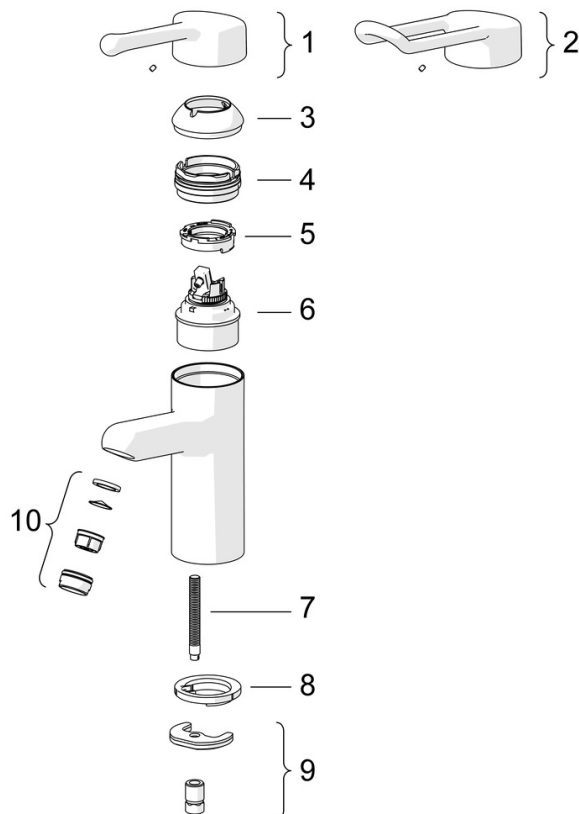

EAN: 4015474293977  
[static.hansa.com/01662196](https://static.hansa.com/01662196)

- Gezondheid en verzorging
- Eengreeps, Bidetta
- Wastafelmontage
- Chrom
- Vaste uitloop
- Kristalheldere laminaire straal
- Lange hendel, Hendel met warm-koud-aanduiding, Eengreeps bediend
- Drukknop omstelling, Automatische reset
- Handdouche, Douchehouder, Doucheslang (1500 mm)
- Sensitief – zachte waterstroom
- Bidetta handdouche, Snelkoppeling
- Temperatuurbegrenzer, Temperatuurbegrenzer (achteraf instelbaar)
- $\varnothing$  48 mm keramisch binnenwerk voor debiet en temperatuur instelling
- Koperen aansluitpijpen
- Oppervlakte met watercontact zonder nikkelcoating, Oppervlakken in contact met drinkwater bevatten minder dan 0,3% lood, Desinfectiebestendig (max. +95°C), Kraanhuis gemaakt van DZR messing, Rapid-montagesysteem
- Zonder afvoergarnituur, Zonder trekstangopening
- 1-stralig

### Technische eigenschappen

DN-maat **DN15**  
 Warmwatertoevoer **max. +80°C**  
 Werkdruk **0.5-10 bar**  
 Aansluitmaat **Ø10**  
 Projectie **120 mm**  
 Terugstroom beveiliging (EN1717) **HC**  
 Materiaal **brass**

### Voorschriften

EN-norm **EN 817, EN 1113**

### SP01662195

	Naam	Code
01	Lange hendel, L=143 Chrom	02450006
02	Lange hendel, L=149 Chrom	02440005
03	Kap Chrom	59914069
04	Schroefring, M50x1, SW45	59914070
05	Hot water limiter	59904759
06	Binnenwerk, 4.8 Classic	59911437
07	Bevestigingsschroeven, M8x1, L=140	59912474
08	Wasser	59914591
09	Bevestigingsset	59910749
10	Mousseur, M24x1 STD PL HC A Laminar (2013-) Chrom	59914054
N.I.	Snelkoppeling, G1/2 Chrom	04050200
N.I.	Toetreding, G1/2xM14x1 Stopgezet	59914180
N.I.	Muurhaak Wit	59914457
N.I.	Bidetta handdouche Wit	59914458
N.I.	Doucheslang, L=1500 Wit	59914460