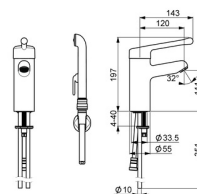

EAN: 4015474293977
static.hansa.com/01662196

- Zdraví a péče
- Jednopáková, Bidetta
- Stojánková
- Chrom
- Pevné výtokové rameno
- Aerátor s laminárním proudem vody
- Dlouhá páka, Páka se symboly teplé a studené vody, Jedna ovládací páka / rukojeť
- Tlačný přepínač, Automatické vrácení přepínače do původní polohy
- Ruční sprcha, Držák sprchy, Sprchová hadice (1500 mm)
- Sensitive - Jemný proud vody
- Ruční sprcha Bidetta, Rychlospojka
- Funkce pro nastavení maximální teploty a průtoku vody, Nastavitelný omezovač teploty vody (součástí dodávky, možnost dodatečné instalace)
- \varnothing 48 mm keramická kartuše pro ovládání teploty a průtoku vody
- Měděné přípojovací trubky
- Vodní cesty bez poniklování, Povrchy přicházející do styku s pitnou vodou obsahují méně než 0,3 % olova, Odolné proti dezinfekci (max. +95 °C), Tělo baterie z mosazi DZR, Montážní systém Rapid
- Bez odpadní soupravy, Bez otvoru na táhlo
- Ruční sprcha odolná vůči dezinfekci (max.+95°)
- 1 proud

Technické údaje

Vlastnosti průtoku

Průtokové množství při 3 bar **9.0 / 10.8 l/min**

Technické vlastnosti

Velikost DN (jmenovitý rozměr) **DN15**
 Zdroj teplé vody **max. +80°C**
 Pracovní tlak **0.5-10 bar**
 Velikost přípojky **Ø10**
 Projection **120 mm**
 Zabezpečení proti zpětnému toku (ČSN EN 1717) **HC**
 Materiál **Mosaz**

Předpisy

Norma EN **EN 817, EN 1113**

Schválení a Prohlášení

Prohlášení o shodě **DoC**

Náhradní díly

SP01662195

	Název	Kód
01	Dlouhá páka, L=143	02450006
02	Dlouhá páka, L=149	02440005
03	Krytka	59914069
04	Upevňovací matice, M50x1, SW45	59914070
05	Hot water limiter	59904759
06	Kartuše, 4.8 Classic	59911437
07	Upevňovací šroub, M8x1, L=140	59912474
08	Těsnění	59914591
09	Upevňovací set	59910749
10	Aerator, M24x1 STD PL HC A Laminar (2013-)	59914054
N.I.	Quick-release coupling, G1/2	04050200
N.I.	Přistoupení, G1/2xM14x1 Ukončeno	59914180
N.I.	Držák Bílá	59914457
N.I.	Bidetta-ruční sprcha Bílá	59914458
N.I.	Sprchová hadice, L=1500 Bílá	59914460