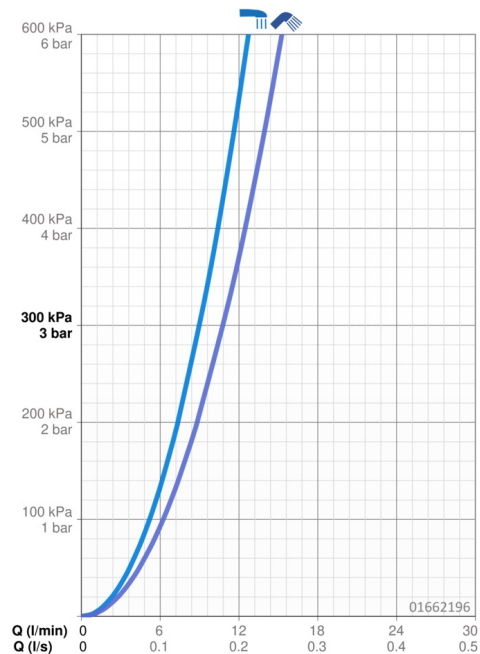

Technické údaje

Vlastnosti průtoku

Průtokové množství při 3 bar **9.0 / 10.8 l/min**

Technické vlastnosti

Velikost DN (jmenovitý rozměr) **DN15**
Zdroj teplé vody **max. +80°C**
Pracovní tlak **0.5-10 bar**
Velikost přípojky **Ø10**
Projection **120 mm**
Zabezpečení proti zpětnému toku (ČSN EN 1717) **HC**
Materiál **Mosaz**

Předpisy

Norma EN **EN 817, EN 1113**

Schválení a Prohlášení

Prohlášení o shodě **DoC**