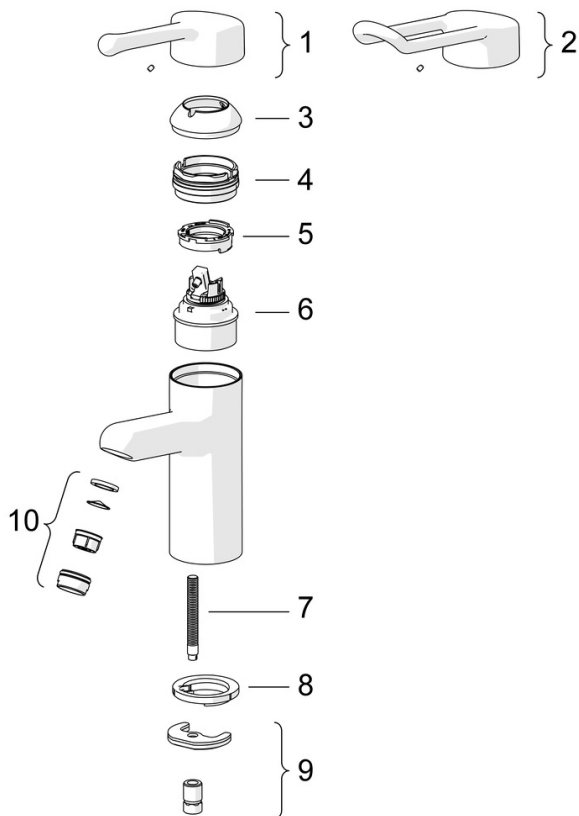

EAN: 4015474293977
static.hansa.com/01662196

- Zdraví a péče
- Jednopáková, Bidetta
- Stojánková
- Chrom
- Pevné výtokové rameno
- Aerátor s laminárním proudem vody
- Dlouhá páka, Páka se symboly teplé a studené vody, Jedna ovládací páka / rukojeť
- Tlačný přepínač, Automatické vrácení přepínače do původní polohy
- Ruční sprcha, Držák sprchy, Sprchová hadice (1500 mm)
- Sensitive - Jemný proud vody
- Ruční sprcha Bidetta, Rychlospojka
- Funkce pro nastavení maximální teploty a průtoku vody, Nastavitelný omezovač teploty vody (součástí dodávky, možnost dodatečné instalace)
- \varnothing 48 mm keramická kartuše pro ovládání teploty a průtoku vody
- Měděné přípojovací trubky
- Vodní cesty bez poniklování, Povrchy přicházející do styku s pitnou vodou obsahují méně než 0,3 % olova, Odolné proti dezinfekci (max. +95 °C), Tělo baterie z mosazi DZR, Montážní systém Rapid
- Bez odpadní soupravy, Bez otvoru na táhlo
- Ruční sprcha odolná vůči dezinfekci (max.+95°)
- 1 proud

Technické údaje

Vlastnosti průtoku

Průtokové množství při 3 bar **9.0 / 10.8 l/min**

Technické vlastnosti

Velikost DN (jmenovitý rozměr) **DN15**
 Zdroj teplé vody **max. +80°C**
 Pracovní tlak **0.5-10 bar**
 Velikost přípojky **Ø10**
 Projection **120 mm**
 Zabezpečení proti zpětnému toku (ČSN EN 1717) **HC**
 Materiál **Mosaz**

Předpisy

Norma EN **EN 817, EN 1113**

Schválení a Prohlášení

Prohlášení o shodě **DoC**

Náhradní díly

SP01662195

	Název	Kód
01	Dlouhá páka, L=143	02450006
02	Dlouhá páka, L=149	02440005
03	Krytka	59914069
04	Upevňovací matice, M50x1, SW45	59914070
05	Hot water limiter	59904759
06	Kartuše, 4.8 Classic	59911437
07	Upevňovací šroub, M8x1, L=140	59912474
08	Těsnění	59914591
09	Upevňovací set	59910749
10	Aerator, M24x1 STD PL HC A Laminar (2013-)	59914054
N.I.	Quick-release coupling, G1/2	04050200
N.I.	Přistoupení, G1/2xM14x1 Ukončeno	59914180
N.I.	Držák Bílá	59914457
N.I.	Bidetta-ruční sprcha Bílá	59914458
N.I.	Sprchová hadice, L=1500 Bílá	59914460