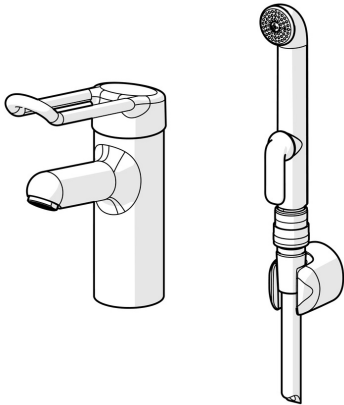

EAN: 4015474293960
static.hansa.com/01662195

- Gezondheid en verzorging
- Eengreeps, Bidetta
- Wastafelmontage
- Chrom
- Vaste uitloop
- Kristalheldere laminaire straal
- Lange hendel, Beugelhendel, Hendel met warm-koud-aanduiding, Eengreeps bediend
- Drukknop omstelling, Automatische reset
- Handdouche, Douchehouder, Doucheslang (1500 mm)
- Sensitief – zachte waterstroom
- Bidetta handdouche, Snelkoppeling
- Temperatuurbegrenzer, Temperatuurbegrenzer (achteraf instelbaar)
- \varnothing 48 mm keramisch binnenwerk voor debiet en temperatuur instelling
- Koperen aansluitpijpen
- Kraanhuis gemaakt van DZR messing, Oppervlakte met watercontact zonder nikkelcoating, Oppervlakken in contact met drinkwater bevatten minder dan 0,3% lood, Desinfectiebestendig (max. +95°C), Rapid-montagesysteem
- Zonder afvoergarnituur, Zonder trekstangopening
- 1-stralig

Technische gegevens

Doorstromingseigenschappen

Doorstroomhoeveelheid bij 3 bar **9.0 / 10.8 l/min**

Technische eigenschappen

DN-maat **DN15**
 Warmwatertoevoer **max. +80°C**
 Werkdruk **0.5-10 bar**
 Aansluitmaat **Ø10**
 Projectie **120 mm**
 Terugstroom beveiliging (EN1717) **HC**
 Materiaal **brass**

Voorschriften

EN-norm **EN 817, EN 1113**

Toestemmingen en Verklaringen

Verklaring van overeenstemming **DoC**

Reserveonderdelen

SP01662195

	Naam	Code
01	Lange hendel, L=143 Chrom	02450006
02	Lange hendel, L=149 Chrom	02440005
03	Kap Chrom	59914069
04	Schroefring, M50x1, SW45	59914070
05	Hot water limiter	59904759
06	Binnenwerk, 4.8 Classic	59911437
07	Bevestigingsschroeven, M8x1, L=140	59912474
08	Wasser	59914591
09	Bevestigingsset	59910749
10	Mousseur, M24x1 STD PL HC A Laminar (2013-) Chrom	59914054
N.I.	Snelkoppeling, G1/2 Chrom	04050200
N.I.	Toetreding, G1/2xM14x1 Stopgezet	59914180
N.I.	Muurhaak Wit	59914457
N.I.	Bidetta handdouche Wit	59914458
N.I.	Doucheslang, L=1500 Wit	59914460