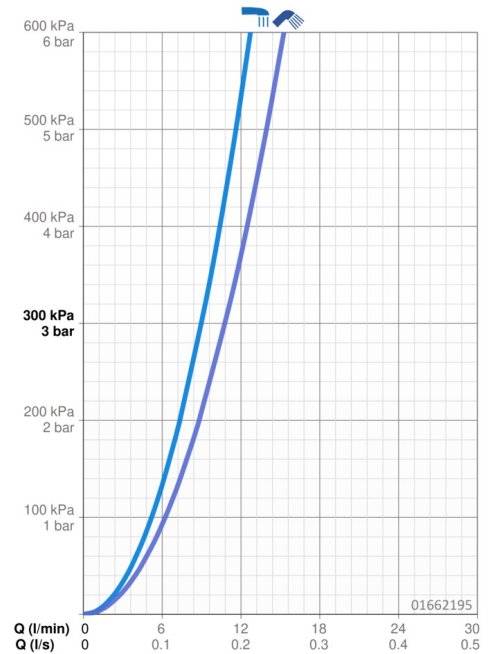

Technische gegevens

Doorstromingseigenschappen

Doorstroomhoeveelheid bij 3 bar **9.0 / 10.8 l/min**

Technische eigenschappen

DN-maat **DN15**
Warmwatertoevoer **max. +80°C**
Werkdruk **0.5-10 bar**
Aansluitmaat **Ø10**
Projectie **120 mm**
Terugstroom beveiliging (EN1717) **HC**
Materiaal **brass**

Voorschriften

EN-norm **EN 817, EN 1113**

Toestemmingen en Verklaringen

Verklaring van overeenstemming **DoC**