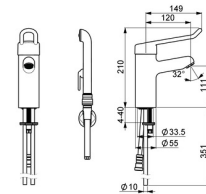

EAN: 4015474293960
static.hansa.com/01662195

- Gezondheid en verzorging
- Eengreeps, Bidetta
- Wastafelmontage
- Chrom
- Vaste uitloop
- Kristalheldere laminaire straal
- Lange hendel, Beugelhendel, Hendel met warm-koud-aanduiding, Eengreeps bediend
- Drukknop omstelling, Automatische reset
- Handdouche, Douchehouder, Doucheslang (1500 mm)
- Sensitief – zachte waterstroom
- Bidetta handdouche, Snelkoppeling
- Temperatuurbegrenzer, Temperatuurbegrenzer (achteraf instelbaar)
- \varnothing 48 mm keramisch binnenwerk voor debiet en temperatuur instelling
- Koperen aansluitpijpen
- Kraanhuis gemaakt van DZR messing, Oppervlakte met watercontact zonder nikkelcoating, Oppervlakken in contact met drinkwater bevatten minder dan 0,3% lood, Desinfectiebestendig (max. +95°C), Rapid-montagesysteem
- Zonder afvoergarnituur, Zonder trekstangopening
- 1-stralig

Technische gegevens

Doorstromingseigenschappen

Doorstroomhoeveelheid bij 3 bar **9.0 / 10.8 l/min**

Technische eigenschappen

DN-maat **DN15**
 Warmwatertoevoer **max. +80°C**
 Werkdruk **0.5-10 bar**
 Aansluitmaat **Ø10**
 Projectie **120 mm**
 Terugstroom beveiliging (EN1717) **HC**
 Materiaal **brass**

Voorschriften

EN-norm **EN 817, EN 1113**

Toestemmingen en Verklaringen

Verklaring van overeenstemming **DoC**

Reserveonderdelen

SP01662195

	Naam	Code
01	Lange hendel, L=143 Chrom	02450006
02	Lange hendel, L=149 Chrom	02440005
03	Kap Chrom	59914069
04	Schroefring, M50x1, SW45	59914070
05	Hot water limiter	59904759
06	Binnenwerk, 4.8 Classic	59911437
07	Bevestigingsschroeven, M8x1, L=140	59912474
08	Wasser	59914591
09	Bevestigingsset	59910749
10	Mousseur, M24x1 STD PL HC A Laminar (2013-) Chrom	59914054
N.I.	Snelkoppeling, G1/2 Chrom	04050200
N.I.	Toetreding, G1/2xM14x1 Stopgezet	59914180
N.I.	Muurhaak Wit	59914457
N.I.	Bidetta handdouche Wit	59914458
N.I.	Doucheslang, L=1500 Wit	59914460