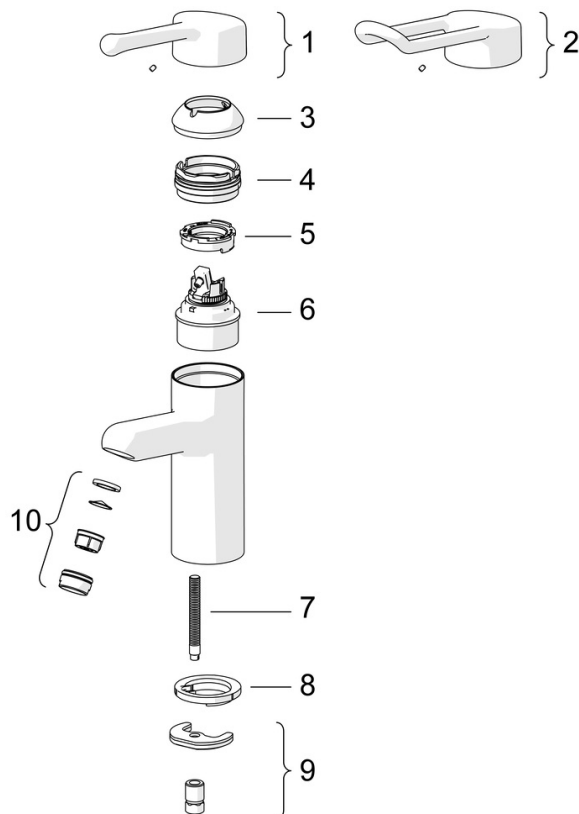

EAN: 4015474293960
static.hansa.com/01662195

- Gezondheid en verzorging
- Eengreeps, Bidetta
- Wastafelmontage
- Chrom
- Vaste uitloop
- Kristalheldere laminaire straal
- Lange hendel, Beugelhendel, Hendel met warm-koud-aanduiding, Eengreeps bediend
- Drukknop omstelling, Automatische reset
- Handdouche, Douchehouder, Doucheslang (1500 mm)
- Sensitief – zachte waterstroom
- Bidetta handdouche, Snelkoppeling
- Temperatuurbegrenzer, Temperatuurbegrenzer (achteraf instelbaar)
- \varnothing 48 mm keramisch binnenwerk voor debiet en temperatuur instelling
- Koperen aansluitpijpen
- Kraanhuis gemaakt van DZR messing, Oppervlakte met watercontact zonder nikkelcoating, Oppervlakken in contact met drinkwater bevatten minder dan 0,3% lood, Desinfectiebestendig (max. +95°C), Rapid-montagesysteem
- Zonder afvoergarnituur, Zonder trekstangopening
- 1-stralig

Technische gegevens

Doorstromingseigenschappen

Doorstroomhoeveelheid bij 3 bar **9.0 / 10.8 l/min**

Technische eigenschappen

DN-maat **DN15**
 Warmwatertoevoer **max. +80°C**
 Werkdruk **0.5-10 bar**
 Aansluitmaat **Ø10**
 Projectie **120 mm**
 Terugstroom beveiliging (EN1717) **HC**
 Materiaal **brass**

Voorschriften

EN-norm **EN 817, EN 1113**

Toestemmingen en Verklaringen

Verklaring van overeenstemming **DoC**

Reserveonderdelen

SP01662195

	Naam	Code
01	Lange hendel, L=143 Chrom	02450006
02	Lange hendel, L=149 Chrom	02440005
03	Kap Chrom	59914069
04	Schroefring, M50x1, SW45	59914070
05	Hot water limiter	59904759
06	Binnenwerk, 4.8 Classic	59911437
07	Bevestigingsschroeven, M8x1, L=140	59912474
08	Wasser	59914591
09	Bevestigingsset	59910749
10	Mousseur, M24x1 STD PL HC A Laminar (2013-) Chrom	59914054
N.I.	Snelkoppeling, G1/2 Chrom	04050200
N.I.	Toetreding, G1/2xM14x1 Stopgezet	59914180
N.I.	Muurhaak Wit	59914457
N.I.	Bidetta handdouche Wit	59914458
N.I.	Doucheslang, L=1500 Wit	59914460