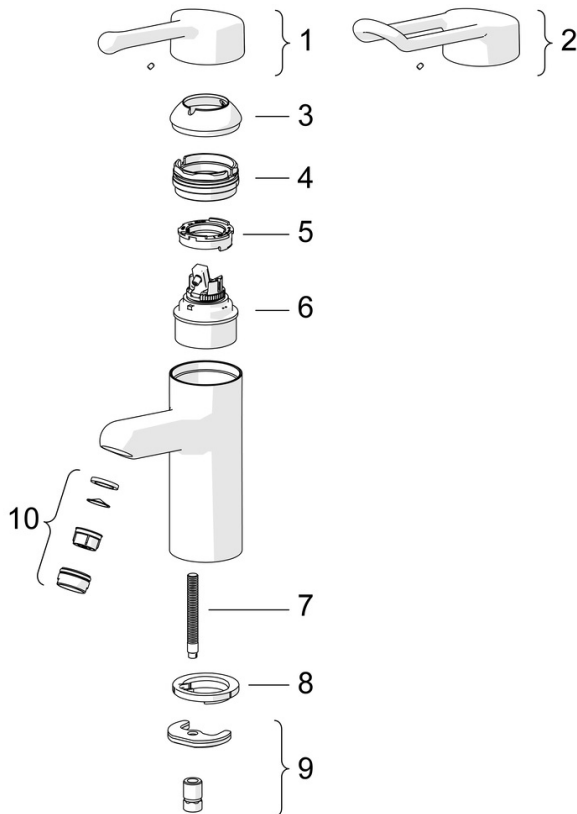

Technische Daten

Durchflusseigenschaften

Durchfluss bei 3 bar **9.0 / 10.8 l/min**

Technische Eigenschaften

DN-Größe (Nennmaß) **DN15**
 Warmwasserversorgung **max. +80°C**
 Arbeitsdruck **0.5-10 bar**
 Anschlussgröße **Ø10**
 Ausladung **120 mm**
 Sicherungseinrichtung (EN1717) **HC**
 Werkstoff **Messing**

Vorschriften

EN Standard **EN 817, EN 1113**

Zulassungen und Deklarationen

Konformitätserklärung **DoC**

Ersatzteile

SP01662195

	Name	Art.-Nr.
01	Langer Hebel, L=143	02450006
02	Langer Hebel, L=149	02440005
03	Abdeckkappe	59914069
04	Spann-Mutter, M50x1, SW45	59914070
05	Warmwasser Begrenzer	59904759
06	Kartusche, 4.8 Classic	59911437
07	Befestigungsschraube, M8x1, L=140	59912474
08	Bodendichtung	59914591
09	Befestigungssatz	59910749
10	Luftsprudler, M24x1 STD PL HC A Laminar (2013-)	59914054
N.I.	Schnellverschluss, G1/2	04050200
N.I.	Verbinder, G1/2xM14x1 Ausgelaufen	59914180
N.I.	Wandhalterung Weiss	59914457
N.I.	Handbrause Bidetta Weiss	59914458
N.I.	Brauseschlauch, L=1500 Weiss	59914460