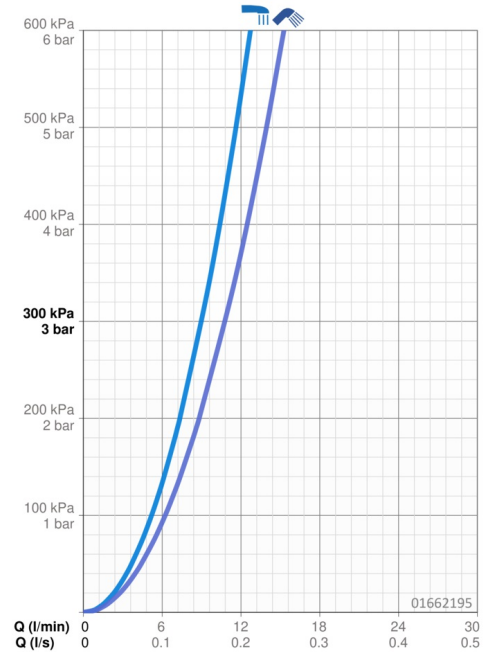

Technische Daten

Durchflusseigenschaften

Durchfluss bei 3 bar **9.0 / 10.8 l/min**

Technische Eigenschaften

DN-Größe (Nennmaß) **DN15**
Warmwasserversorgung **max. +80°C**
Arbeitsdruck **0.5-10 bar**
Anschlussgröße **Ø10**
Ausladung **120 mm**
Sicherungseinrichtung (EN1717) **HC**
Werkstoff **Messing**

Vorschriften

EN Standard **EN 817, EN 1113**

Zulassungen und Deklarationen

Konformitätserklärung **DoC**