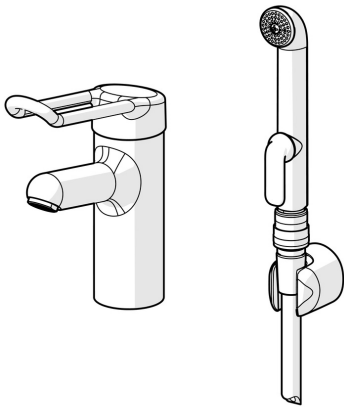

EAN: 4015474293960
static.hansa.com/01662195

- Gesundheit & Pflege
- Einhebelmischer, Funktionshandbrause
- Standmontage
- Chrom
- Feststehender Auslauf
- Kristallklarer Laminarstrahl
- Bedienungshebel lang, Bügelhebel, Hebel mit W+K-Kennzeichnung, Einhandbedienhebel/Griff
- Druckumsteller, Automatische Rückstellung
- Handbrause, Brausehalter, Brauseschlauch (1500 mm)
- Sensitiv – Sanfter Wasserstrahl
- Funktionsbrause, Schnellkupplung
- Temperaturbegrenzer, Heißwassersperre einstellbar (im Lieferumfang enthalten)
- \varnothing 4.8 classic Steuerpatrone mit keramischen Dichtscheiben zur Wassermengen- und Temperatureinstellung
- Anschluss über Kupferrohre
- Armaturenkörper aus entzinkungsbeständigem Messing (DZR), Wasserwege ohne Nickelbeschichtung, Messing in Trinkwasserkontakt enthält weniger als 0,3% Blei, Desinfektionsbeständig (max. +95 °C), Rapid-Montagesystem
- Ohne Ablaufgarnitur, Ohne Zugstangenbohrung
- Handbrause Desinfektionsbeständig (max. +95° C)
- 1-strahlig

Vorschriften

EN Standard **EN 817, EN 1113**

Zulassungen und Deklarationen

Konformitätserklärung **DoC**

Ersatzteile

SP01662195

	Name	Art.-Nr.
01	Langer Hebel, L=143	02450006
02	Langer Hebel, L=149	02440005
03	Abdeckkappe	59914069
04	Spann-Mutter, M50x1, SW45	59914070
05	Warmwasser Begrenzer	59904759
06	Kartusche, 4.8 Classic	59911437
07	Befestigungsschraube, M8x1, L=140	59912474
08	Bodendichtung	59914591
09	Befestigungssatz	59910749
10	Luftsprudler, M24x1 STD PL HC A Laminar (2013-)	59914054
N.I.	Schnellverschluss, G1/2	04050200
N.I.	Verbinder, G1/2xM14x1 Ausgelaufen	59914180
N.I.	Wandhalterung Weiss	59914457
N.I.	Handbrause Bidetta Weiss	59914458
N.I.	Brauseschlauch, L=1500 Weiss	59914460