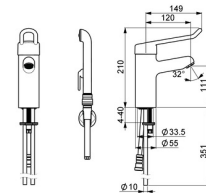

Technische Daten

Durchflusseigenschaften

Durchfluss bei 3 bar **9.0 / 10.8 l/min**

Technische Eigenschaften

DN-Größe (Nennmaß) **DN15**
 Warmwasserversorgung **max. +80°C**
 Arbeitsdruck **0.5-10 bar**
 Anschlussgröße **Ø10**
 Ausladung **120 mm**
 Sicherungseinrichtung (EN1717) **HC**
 Werkstoff **Messing**

Vorschriften

EN Standard **EN 817, EN 1113**

Zulassungen und Deklarationen

Konformitätserklärung **DoC**

Ersatzteile

SP01662195

	Name	Art.-Nr.
01	Langer Hebel, L=143	02450006
02	Langer Hebel, L=149	02440005
03	Abdeckkappe	59914069
04	Spann-Mutter, M50x1, SW45	59914070
05	Warmwasser Begrenzer	59904759
06	Kartusche, 4.8 Classic	59911437
07	Befestigungsschraube, M8x1, L=140	59912474
08	Bodendichtung	59914591
09	Befestigungssatz	59910749
10	Luftsprudler, M24x1 STD PL HC A Laminar (2013-)	59914054
N.I.	Schnellverschluss, G1/2	04050200
N.I.	Verbinder, G1/2xM14x1 Ausgelaufen	59914180
N.I.	Wandhalterung Weiss	59914457
N.I.	Handbrause Bidetta Weiss	59914458
N.I.	Brauseschlauch, L=1500 Weiss	59914460