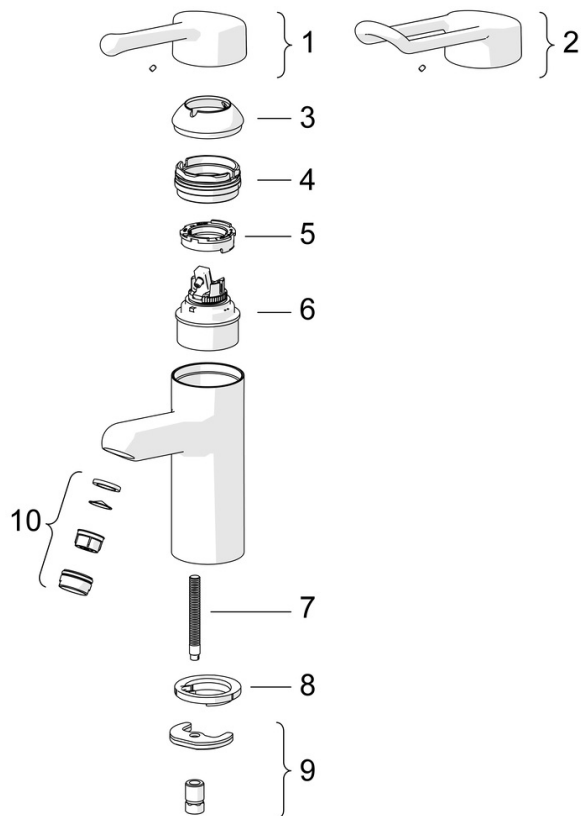

EAN: 4015474293960
static.hansa.com/01662195

- Zdraví a péče
- Jednopáková, Bidetta
- Stojánková
- Chrom
- Pevné výtokové rameno
- Aerátor s laminárním proudem vody
- Dlouhá páka, Třmenová páka, Páka se symboly teplé a studené vody, Jedna ovládací páka / rukojeť
- Tlačný přepínač, Automatické vrácení přepínače do původní polohy
- Ruční sprcha, Držák sprchy, Sprchová hadice (1500 mm)
- Sensitive - Jemný proud vody
- Ruční sprcha Bidetta, Rychlospojka
- Funkce pro nastavení maximální teploty a průtoku vody, Nastavitelný omezovač teploty vody (součástí dodávky, možnost dodatečné instalace)
- \varnothing 48 mm keramická kartuše pro ovládání teploty a průtoku vody
- Měděné připojovací trubky
- Tělo baterie z mosazi DZR, Vodní cesty bez poniklování, Povrchy přicházející do styku s pitnou vodou obsahují méně než 0,3 % olova, Odolné proti dezinfekci (max. +95 °C), Montážní systém Rapid
- Bez odpadní soupravy, Bez otvoru na táhlo
- Ruční sprcha odolná vůči dezinfekci (max.+95°)
- 1 proud

Technické údaje

Vlastnosti průtoku

Průtokové množství při 3 bar **9.0 / 10.8 l/min**

Technické vlastnosti

Velikost DN (jmenovitý rozměr) **DN15**
 Zdroj teplé vody **max. +80°C**
 Pracovní tlak **0.5-10 bar**
 Velikost přípojky **Ø10**
 Projection **120 mm**
 Zabezpečení proti zpětnému toku (ČSN EN 1717) **HC**
 Materiál **Mosaz**

Předpisy

Norma EN **EN 817, EN 1113**

Schválení a Prohlášení

Prohlášení o shodě **DoC**

Náhradní díly

SP01662195

	Název	Kód
01	Dlouhá páka, L=143	02450006
02	Dlouhá páka, L=149	02440005
03	Krytka	59914069
04	Upevňovací matice, M50x1, SW45	59914070
05	Hot water limiter	59904759
06	Kartuše, 4.8 Classic	59911437
07	Upevňovací šroub, M8x1, L=140	59912474
08	Těsnění	59914591
09	Upevňovací set	59910749
10	Aerator, M24x1 STD PL HC A Laminar (2013-)	59914054
N.I.	Quick-release coupling, G1/2	04050200
N.I.	Přistoupení, G1/2xM14x1 Ukončeno	59914180
N.I.	Držák Bílá	59914457
N.I.	Bidetta-ruční sprcha Bílá	59914458
N.I.	Sprchová hadice, L=1500 Bílá	59914460