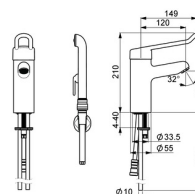

EAN: 4015474293960
static.hansa.com/01662195

- Zdraví a péče
- Jednopáková, Bidetta
- Stojánková
- Chrom
- Pevné výtokové rameno
- Aerátor s laminárním proudem vody
- Dlouhá páka, Třmenová páka, Páka se symboly teplé a studené vody, Jedna ovládací páka / rukojeť
- Tlačný přepínač, Automatické vrácení přepínače do původní polohy
- Ruční sprcha, Držák sprchy, Sprchová hadice (1500 mm)
- Sensitive - Jemný proud vody
- Ruční sprcha Bidetta, Rychlospojka
- Funkce pro nastavení maximální teploty a průtoku vody, Nastavitelný omezovač teploty vody (součástí dodávky, možnost dodatečné instalace)
- \varnothing 48 mm keramická kartuše pro ovládání teploty a průtoku vody
- Měděné připojovací trubky
- Tělo baterie z mosazi DZR, Vodní cesty bez poniklování, Povrchy přicházející do styku s pitnou vodou obsahují méně než 0,3 % olova, Odolné proti dezinfekci (max. +95 °C), Montážní systém Rapid
- Bez odpadní soupravy, Bez otvoru na táhlo
- Ruční sprcha odolná vůči dezinfekci (max.+95°)
- 1 proud

Technické údaje

Vlastnosti průtoku

Průtokové množství při 3 bar **9.0 / 10.8 l/min**

Technické vlastnosti

Velikost DN (jmenovitý rozměr) **DN15**
 Zdroj teplé vody **max. +80°C**
 Pracovní tlak **0.5-10 bar**
 Velikost přípojky **Ø10**
 Projection **120 mm**
 Zabezpečení proti zpětnému toku (ČSN EN 1717) **HC**
 Materiál **Mosaz**

Předpisy

Norma EN **EN 817, EN 1113**

Schválení a Prohlášení

Prohlášení o shodě **DoC**

Náhradní díly

SP01662195

	Název	Kód
01	Dlouhá páka, L=143	02450006
02	Dlouhá páka, L=149	02440005
03	Krytka	59914069
04	Upevňovací matice, M50x1, SW45	59914070
05	Hot water limiter	59904759
06	Kartuše, 4.8 Classic	59911437
07	Upevňovací šroub, M8x1, L=140	59912474
08	Těsnění	59914591
09	Upevňovací set	59910749
10	Aerator, M24x1 STD PL HC A Laminar (2013-)	59914054
N.I.	Quick-release coupling, G1/2	04050200
N.I.	Přistoupení, G1/2xM14x1 Ukončeno	59914180
N.I.	Držák Bílá	59914457
N.I.	Bidetta-ruční sprcha Bílá	59914458
N.I.	Sprchová hadice, L=1500 Bílá	59914460