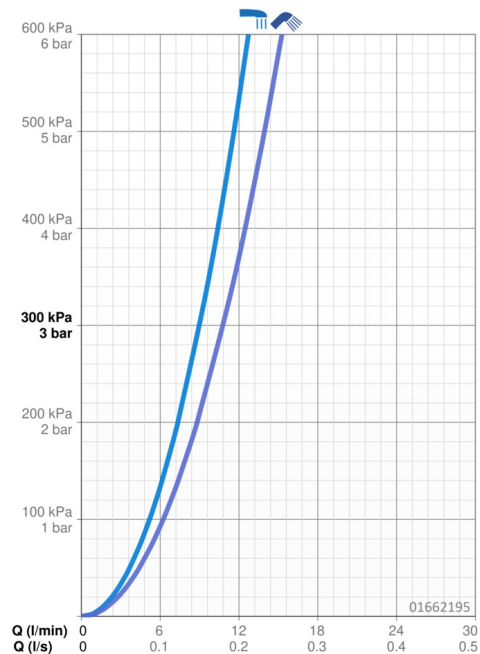

Technické údaje

Vlastnosti průtoku

Průtokové množství při 3 bar **9.0 / 10.8 l/min**

Technické vlastnosti

Velikost DN (jmenovitý rozměr) **DN15**
Zdroj teplé vody **max. +80°C**
Pracovní tlak **0.5-10 bar**
Velikost přípojky **Ø10**
Projection **120 mm**
Zabezpečení proti zpětnému toku (ČSN EN 1717) **HC**
Materiál **Mosaz**

Předpisy

Norma EN **EN 817, EN 1113**

Schválení a Prohlášení

Prohlášení o shodě **DoC**