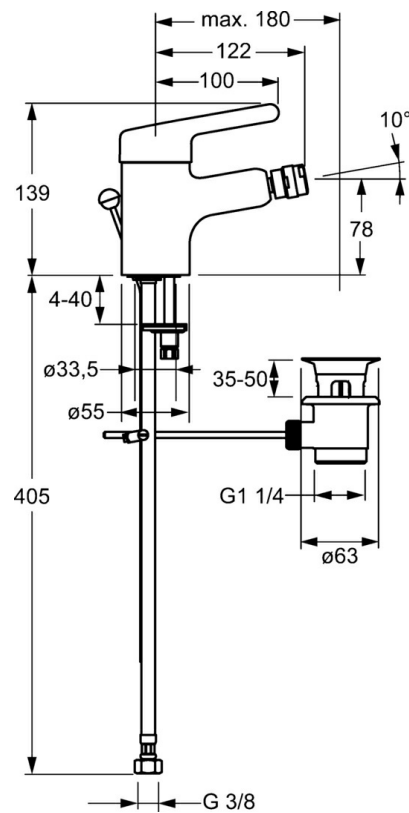

EAN: 4015474266605
static.hansa.com/01653203

- Bidet
- Zdravotná starostlivosť a opatrovatelstvo
- Jednopáková
- Stojanková
- Chróm
- Pevné výtokové rameno
- PCA® - aerátor s konštantným prietokom vody aj pri kolísaní tlaku, Aerátor s kľbovým čapom a možnosťou nastavenia smeru prúdu vody
- Páka so symbolom teplej a studenej vody, Jedna ovládacia páka / rukoväť
- Odtoková garnitúra s tiahom
- Flexibilné pripojovacie hadičky
- Telo batérie z mosadze DZR, Povrchy prichádzajúce do styku s pitnou vodou obsahujú menej ako 0,3% olova, Vodné cesty bez poniklovania

Technické údaje

Technické vlastnosti

Veľkosť DN (menovitý rozmer)	DN15
Dodávka teplej vody	max. +70°C
Pracovný tlak	0.5-10 bar
Spojovacia veľkosť	G3/8
Dĺžka / Výška	122 mm
Materiál	Mosadz

Predpisy

Norma EN	EN 817
----------	---------------

Náhradné diely

SP01653203

Název	Kód
1 Ovládací rukoväť, L=93 mm	59914072
1.1 Skrutka, M5x8, SW2,5	59904755
1.2 Klzné puzdro	59904778
2 Krytka	59914069
3 Pritlačná matica, M50x1, SW45	59914070
3.1 O-kružok, d 46x2	59912470
4 Kartuš, 4.8 Classic	59911437
4.1 Hot water limiter	59904759
5.1 Ovládacie ťahlo	59912505
5.2 Spojovací diel ťahla	59904624
5.3 Gumové tesnenie	59914591
5.5	59904765
5.6 Skrutka, M8x1, SW13	59904766
5.7 Upevňovací set	59910749
5.9 Prípadacie hadičky	59912709
5.10 Tesnenie, 9.5x14.4x2	59912551
5.12 Flexibilná hadička, L=430, G3/8-M10x1	59912515
5.13 O-kružok, d 7.65x1.78	59902337
5.14 Upevňovacia skrutka, M8x1, L=140	59912474
6.1 Aerátor, M24x1, 6 l/min	59913727
6.2 Ball joint for bidet faucet	59910952
7 Vypúšťací ventil umývadla	59904620