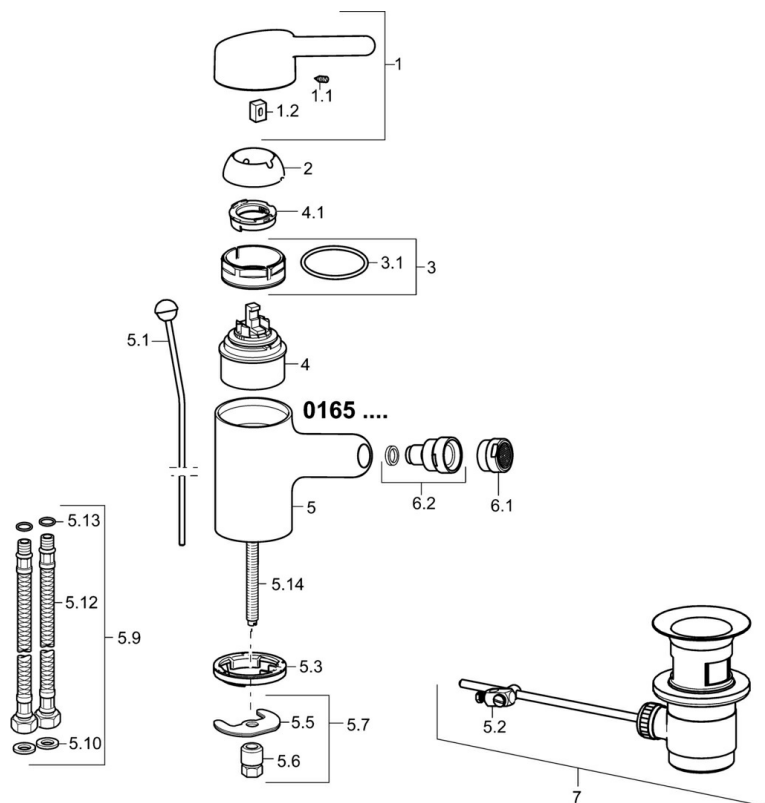

EAN: 4015474266605
static.hansa.com/01653203

- Bidet
- Zdravotná starostlivosť a opatrovatelstvo
- Jednopáková
- Stojanková
- Chróm
- Pevné výtokové rameno
- PCA® - aerátor s konštantným prietokom vody aj pri kolísaní tlaku, Aerátor s kľbovým čapom a možnosťou nastavenia smeru prúdu vody
- Páka so symbolom teplej a studenej vody, Jedna ovládacia páka / rukoväť
- Odtoková garnitúra s tiahom
- Flexibilné pripojovacie hadičky
- Telo batérie z mosadze DZR, Povrchy prichádzajúce do styku s pitnou vodou obsahujú menej ako 0,3% olova, Vodné cesty bez poniklovania

Technické údaje

Technické vlastnosti

Veľkosť DN (menovitý rozmer)	DN15
Dodávka teplej vody	max. +70°C
Pracovný tlak	0.5-10 bar
Spojovacia veľkosť	G3/8
Dĺžka / Výška	122 mm
Materiál	Mosadz

Predpisy

Norma EN	EN 817
----------	---------------

Náhradné diely

SP01653203

Název	Kód
1 Ovládací rukoväť, L=93 mm	59914072
1.1 Skrutka, M5x8, SW2,5	59904755
1.2 Klzné puzdro	59904778
2 Krytka	59914069
3 Pritlačná matica, M50x1, SW45	59914070
3.1 O-kružok, d 46x2	59912470
4 Kartuš, 4.8 Classic	59911437
4.1 Hot water limiter	59904759
5.1 Ovládacie ťahlo	59912505
5.2 Spojovací diel ťahla	59904624
5.3 Gumové tesnenie	59914591
5.5	59904765
5.6 Skrutka, M8x1, SW13	59904766
5.7 Upevňovací set	59910749
5.9 Prípadacie hadičky	59912709
5.10 Tesnenie, 9.5x14.4x2	59912551
5.12 Flexibilná hadička, L=430, G3/8-M10x1	59912515
5.13 O-kružok, d 7.65x1.78	59902337
5.14 Upevňovacia skrutka, M8x1, L=140	59912474
6.1 Aerátor, M24x1, 6 l/min	59913727
6.2 Ball joint for bidet faucet	59910952
7 Vypúšťací ventil umývadla	59904620