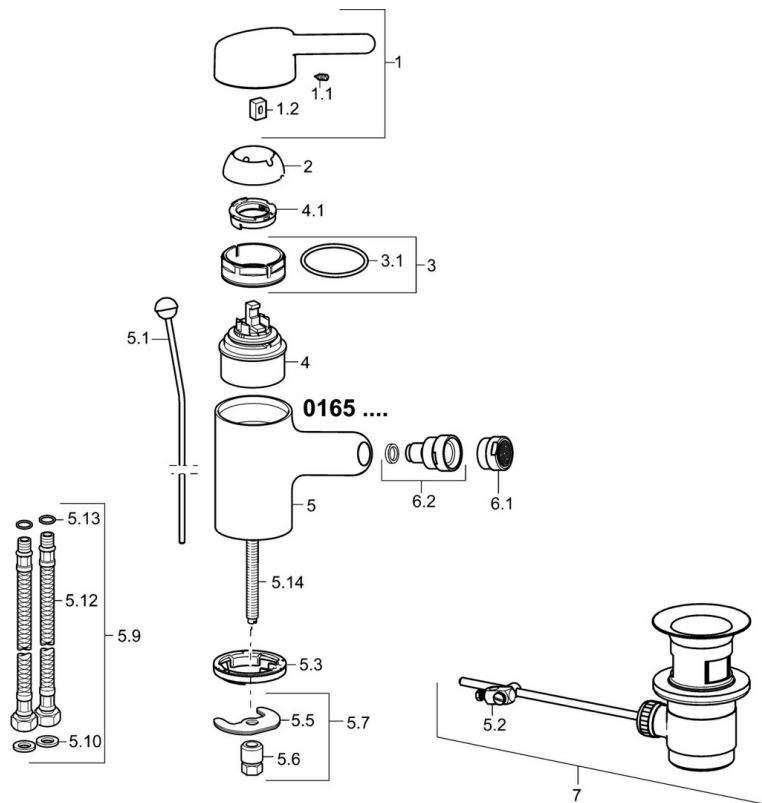

EAN: 4015474266605
static.hansa.com/01653203

- Bidet
 - Gezondheid en verzorging
 - Eengreeps
 - Wastafelmontage
 - Chroom
 - Vaste uitloop
- PCA® mousseur voor een drukonafhankelijke doorstroom, Mousseur met kogelscharnier
 - Hendel met warm-koud-aanduiding, Eengreeps bediend
 - Afvoergarnituur met trekstang
 - Flexibele aansluitlang(en)
 - Kraanhuis gemaakt van DZR messing, Oppervlakken in contact met drinkwater bevatten minder dan 0,3% lood, Oppervlakte met watercontact zonder nikkelcoating

Technische gegevens

Technische eigenschappen

DN-maat	DN15
Warmwatertoevoer	max. +70°C
Werkdruk	0.5-10 bar
Aansluitmaat	G3/8
Lengte / Hoogte	122 mm
Materiaal	brass

Voorschriften

EN-norm	EN 817
---------	---------------

Reserveonderdelen

SP01653203

	Naam	Code
1	Hendel, L=93 mm Chrom	59914072
1.1	Schroef, M5x8, SW2.5	59904755
1.2	Joint klassiek uitloop	59904778
2	Kap Chrom	59914069
3	Schroefring, M50x1, SW45	59914070
3.1	O-ring, d 46x2	59912470
4	Binnenwerk, 4.8 Classic	59911437
4.1	Hot water limiter	59904759
5.1	Trekstang Chrom	59912505
5.2	Gewrichtstuk	59904624
5.3	Wasser	59914591
5.5	Fixing plate	59904765
5.6	Schroef, M8x1, SW13	59904766
5.7	Bevestigingsset	59910749
5.9	Slangen	59912709
5.10	Dichting, 9.5x14.4x2	59912551
5.12	Flexibele aansluitingen, L=430, G3/8-M10x1	59912515
5.13	O-ring, d 7.65x1.78	59902337
5.14	Bevestigingsschroeven, M8x1, L=140	59912474
6.1	Mousseur, M24x1, 6 l/min Chrom	59913727
6.2	Kogelstuk bidet	59910952
7	Wastegarnituur Chrom	59904620