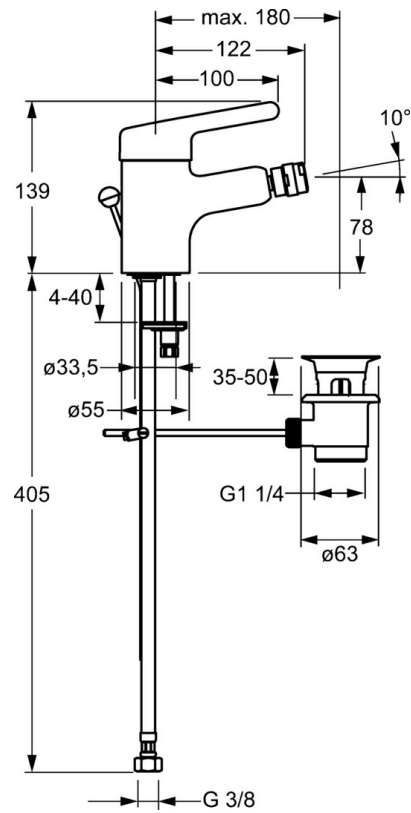

EAN: 4015474266605
static.hansa.com/01653203

- Bidet
 - Gezondheid en verzorging
 - Eengreeps
 - Wastafelmontage
 - Chroom
 - Vaste uitloop
- PCA® mousseur voor een drukonafhankelijke doorstroom, Mousseur met kogelscharnier
 - Hendel met warm-koud-aanduiding, Eengreeps bediend
 - Afvoergarnituur met trekstang
 - Flexibele aansluitlang(en)
 - Kraanhuis gemaakt van DZR messing, Oppervlakken in contact met drinkwater bevatten minder dan 0,3% lood, Oppervlakte met watercontact zonder nikkelcoating

Technische gegevens

Technische eigenschappen

DN-maat	DN15
Warmwatertoevoer	max. +70°C
Werkdruk	0.5-10 bar
Aansluitmaat	G3/8
Lengte / Hoogte	122 mm
Materiaal	brass

Voorschriften

EN-norm	EN 817
---------	---------------

Reserveonderdelen

SP01653203

	Naam	Code
1	Hendel, L=93 mm Chrom	59914072
1.1	Schroef, M5x8, SW2.5	59904755
1.2	Joint klassiek uitloop	59904778
2	Kap Chrom	59914069
3	Schroefring, M50x1, SW45	59914070
3.1	O-ring, d 46x2	59912470
4	Binnenwerk, 4.8 Classic	59911437
4.1	Hot water limiter	59904759
5.1	Trekstang Chrom	59912505
5.2	Gewrichtstuk	59904624
5.3	Wasser	59914591
5.5	Fixing plate	59904765
5.6	Schroef, M8x1, SW13	59904766
5.7	Bevestigingsset	59910749
5.9	Slangen	59912709
5.10	Dichting, 9.5x14.4x2	59912551
5.12	Flexibele aansluitingen, L=430, G3/8-M10x1	59912515
5.13	O-ring, d 7.65x1.78	59902337
5.14	Bevestigingsschroeven, M8x1, L=140	59912474
6.1	Mousseur, M24x1, 6 l/min Chrom	59913727
6.2	Kogelstuk bidet	59910952
7	Wastegarnituur Chrom	59904620