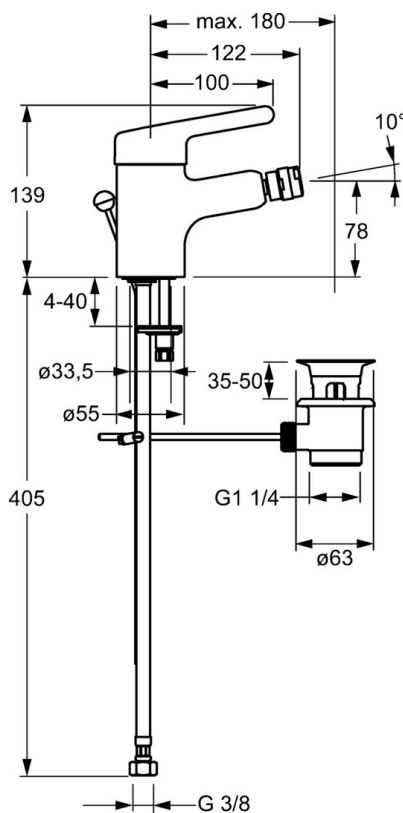

EAN: 4015474266605  
[static.hansa.com/01653203](http://static.hansa.com/01653203)

- Bidet
- Zdraví a péče
- Jednopáková
- Stojánková
- Chrom
- Pevné výtokové rameno
- PCA® aerátor s konstatním průtokovým množstvím nezávislým na změnách tlaku, Aerátor s kloubovým čepem a možností nastavení směru proudu vody
- Páka se symboly teplé a studené vody, Jedna ovládací páka / rukojeť
- Mechanický uzávěr odpadu s táhlem
- Flexibilní připojovací hadice
- Tělo baterie z mosazi DZR, Povrchy přicházející do styku s pitnou vodou obsahují méně než 0,3 % olova, Vodní cesty bez poniklování

### Technické vlastnosti

Velikost DN (jmenovitý rozměr)	<b>DN15</b>
Zdroj teplé vody	<b>max. +70°C</b>
Pracovní tlak	<b>0.5-10 bar</b>
Velikost přípojky	<b>G3/8</b>
Délka/výška	<b>122 mm</b>
Materiál	<b>Mosaz</b>

### SP01653203

	Název	Kód
1	Páka, L=93 mm	59914072
1.1	Šroub, M5x8, SW2.5	59904755
1.2	Kluzné pouzdro (osazené)	59904778
2	Krytka	59914069
3	Upevňovací matice, M50x1, SW45	59914070
3.1	O-kroužek, d 46x2	59912470
4	Kartuše, 4.8 Classic	59911437
4.1	Hot water limiter	59904759
5.1	Ovládací táhlo vypouštěcího ventilu	59912505
5.2	Spojovací díl táhel	59904624
5.3	Těsnění	59914591
5.5	Upevňovací deska	59904765
5.6	Šroub, M8x1, SW13	59904766
5.7	Upevňovací set	59910749
5.9	Hadice	59912709
5.10	Těsnění, 9.5x14.4x2	59912551
5.12	Flexibilní hadička, L=430, G3/8-M10x1	59912515
5.13	O-kroužek, d 7.65x1.78	59902337
5.14	Upevňovací šroub, M8x1, L=140	59912474
6.1	Aerator, M24x1, 6 l/min	59913727
6.2	Kulový kloub	59910952
7	Vypouštěcí ventil	59904620