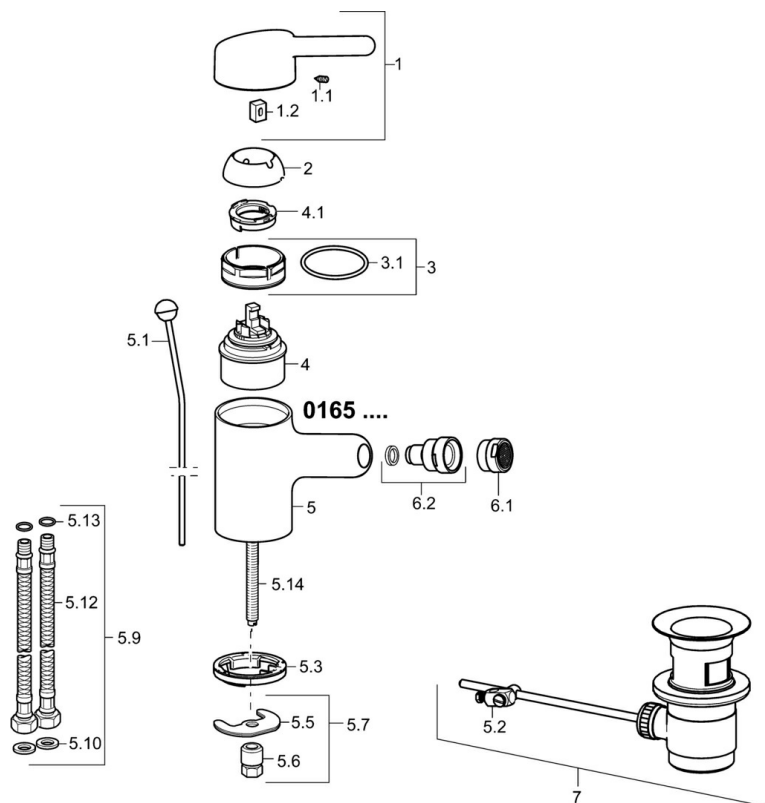

EAN: 4015474266605  
[static.hansa.com/01653203](http://static.hansa.com/01653203)

- Bidet
- Zdraví a péče
- Jednopáková
- Stojánková
- Chrom
- Pevné výtokové rameno
- PCA® aerátor s konstatním průtokovým množstvím nezávislým na změnách tlaku, Aerátor s kloubovým čepem a možností nastavení směru proudu vody
- Páka se symboly teplé a studené vody, Jedna ovládací páka / rukojeť
- Mechanický uzávěr odpadu s táhlem
- Flexibilní připojovací hadice
- Tělo baterie z mosazi DZR, Povrchy přicházející do styku s pitnou vodou obsahují méně než 0,3 % olova, Vodní cesty bez poniklování

### Technické vlastnosti

Velikost DN (jmenovitý rozměr)	<b>DN15</b>
Zdroj teplé vody	<b>max. +70°C</b>
Pracovní tlak	<b>0.5-10 bar</b>
Velikost přípojky	<b>G3/8</b>
Délka/výška	<b>122 mm</b>
Materiál	<b>Mosaz</b>

### SP01653203

	Název	Kód
1	Páka, L=93 mm	59914072
1.1	Šroub, M5x8, SW2.5	59904755
1.2	Kluzné pouzdro (osazené)	59904778
2	Krytka	59914069
3	Upevňovací matice, M50x1, SW45	59914070
3.1	O-kroužek, d 46x2	59912470
4	Kartuše, 4.8 Classic	59911437
4.1	Hot water limiter	59904759
5.1	Ovládací táhlo vypouštěcího ventilu	59912505
5.2	Spojovací díl táhel	59904624
5.3	Těsnění	59914591
5.5	Upevňovací deska	59904765
5.6	Šroub, M8x1, SW13	59904766
5.7	Upevňovací set	59910749
5.9	Hadice	59912709
5.10	Těsnění, 9.5x14.4x2	59912551
5.12	Flexibilní hadička, L=430, G3/8-M10x1	59912515
5.13	O-kroužek, d 7.65x1.78	59902337
5.14	Upevňovací šroub, M8x1, L=140	59912474
6.1	Aerator, M24x1, 6 l/min	59913727
6.2	Kulový kloub	59910952
7	Vypouštěcí ventil	59904620