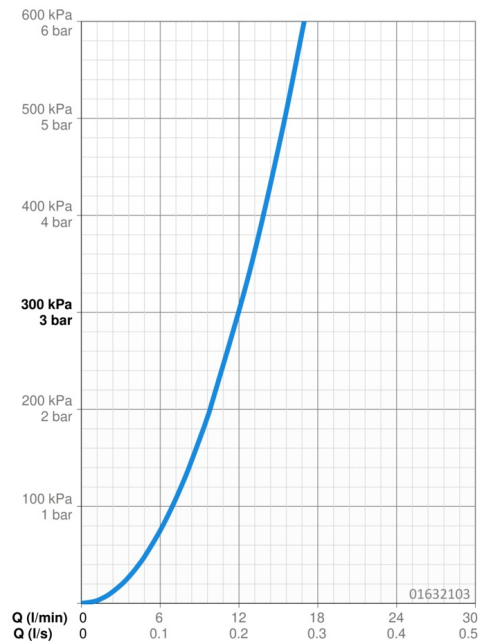

Technische gegevens

Doorstromingseigenschappen

Doorstroomhoeveelheid bij 3 bar **12.0 l/min**

Technische eigenschappen

DN-maat **DN15**
Warmwatertoevoer **max. +80°C**
Werkdruk **0.5-10 bar**
Aansluitmaat **Ø 10 mm**
Projection **120 mm**
Terugstroom beveiliging (EN1717) **AA**
Materiaal **brass**

Voorschriften

EN-norm **EN 817**
Geluidsklasse **I (ISO 3822)**

Toestemmingen en Verklaringen

DVGW **NW-6506CR0028**
ABP **P-IX 29891/IA**
Verklaring van overeenstemming **DoC**