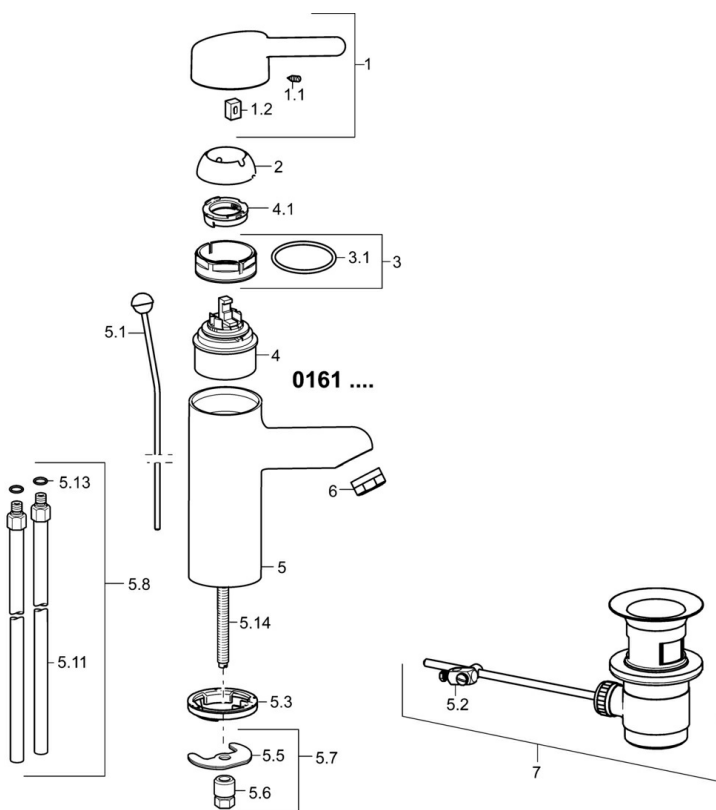

EAN: 4015474266452  
[static.hansa.com/01632103](https://static.hansa.com/01632103)

- Gezondheid en verzorging
- Eengreeps
- Wastafelmontage
- Chrom
- Vaste uitloop
- Kristalheldere laminaire straal
- Hendel met warm-koud-aanduiding, Eengreeps bediend
- Afvoergarnituur met trekstang
- Temperatuurbegrenzer, Temperatuurbegrenzer (achteraf instelbaar)
- $\varnothing$  48 mm keramisch binnenwerk voor debiet en temperatuur instelling
- Koperen aansluitpijpen
- Oppervlakte met watercontact zonder nikkelcoating, Oppervlakken in contact met drinkwater bevatten minder dan 0,3% lood, Kraanhuis gemaakt van DZR messing, Rapid-montagesysteem

### Technische eigenschappen

DN-maat **DN15**  
 Warmwatertoevoer **max. +80°C**  
 Werkdruk **0.5-10 bar**  
 Aansluitmaat **Ø 10 mm**  
 Projection **120 mm**  
 Terugstroom beveiliging (EN1717) **AA**  
 Materiaal **brass**

### SP01612103

	Naam	Code
1	Lange hendel, L=149 Chromo	02440005
1	Lange hendel, L=143 Chromo	02450006
1	Hendel, L=93 mm Chromo	59914072
1.1	Schroef, M5x8, SW2.5	59904755
1.2	Joint klassiek uitloop	59904778
2	Kap Chromo	59914069
3	Schroefring, M50x1, SW45	59914070
3.1	O-ring, d 46x2	59912470
4	Binnenwerk, 4.8 Classic	59911437
4.1	Hot water limiter	59904759
5.1	Trekstang Chromo	59912505
5.2	Gewrichtstuk	59904624
5.3	Wasser	59914591
5.5	Fixing plate	59904765
5.6	Schroef, M8x1, SW13	59904766
5.7	Bevestigingsset	59910749
5.8	Installation coupling pair Chromo	59911791
5.11	Koppelingsbuisdeel], L=430, M10x1	59912550
5.13	O-ring, d 7.65x1.78	59902337
5.14	Bevestigingsschroeven, M8x1, L=140	59912474
6	Mousseur, M24x1 STD PL HC A Laminar (2013-) Chromo	59914054
7	Wastegarnituur Chromo	59904620