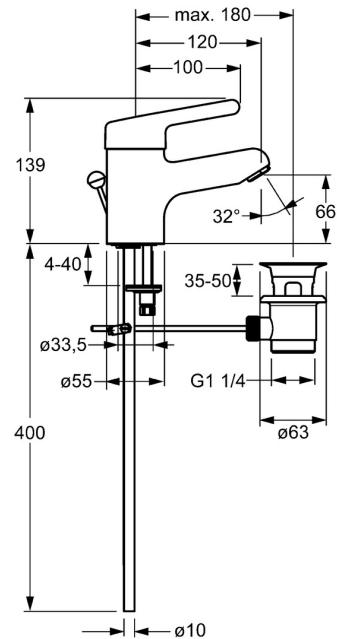

EAN: 4015474266452  
[static.hansa.com/01632103](https://static.hansa.com/01632103)

- Gezondheid en verzorging
- Eengreeps
- Wastafelmontage
- Chrom
- Vaste uitloop
- Kristalheldere laminaire straal
- Hendel met warm-koud-aanduiding, Eengreeps bediend
- Afvoergarnituur met trekstang
- Temperatuurbegrenzer, Temperatuurbegrenzer (achteraf instelbaar)
- $\varnothing$  48 mm keramisch binnenwerk voor debiet en temperatuur instelling
- Koperen aansluitpijpen
- Oppervlakte met watercontact zonder nikkelcoating, Oppervlakken in contact met drinkwater bevatten minder dan 0,3% lood, Kraanhuis gemaakt van DZR messing, Rapid-montagesysteem

## Technische gegevens

### Technische eigenschappen

DN-maat **DN15**  
 Warmwatertoevoer **max. +80°C**  
 Werkdruk **0.5-10 bar**  
 Aansluitmaat **Ø 10 mm**  
 Projection **120 mm**  
 Terugstroom beveiliging (EN1717) **AA**  
 Materiaal **brass**

### SP01612103

	Naam	Code
1	Lange hendel, L=149 Chromo	02440005
1	Lange hendel, L=143 Chromo	02450006
1	Hendel, L=93 mm Chromo	59914072
1.1	Schroef, M5x8, SW2.5	59904755
1.2	Joint klassiek uitloop	59904778
2	Kap Chromo	59914069
3	Schroefring, M50x1, SW45	59914070
3.1	O-ring, d 46x2	59912470
4	Binnenwerk, 4.8 Classic	59911437
4.1	Hot water limiter	59904759
5.1	Trekstang Chromo	59912505
5.2	Gewrichtstuk	59904624
5.3	Wasser	59914591
5.5	Fixing plate	59904765
5.6	Schroef, M8x1, SW13	59904766
5.7	Bevestigingsset	59910749
5.8	Installation coupling pair Chromo	59911791
5.11	Koppelingsbuisdeel], L=430, M10x1	59912550
5.13	O-ring, d 7.65x1.78	59902337
5.14	Bevestigingsschroeven, M8x1, L=140	59912474
6	Mousseur, M24x1 STD PL HC A Laminar (2013-) Chromo	59914054
7	Wastegarnituur Chromo	59904620