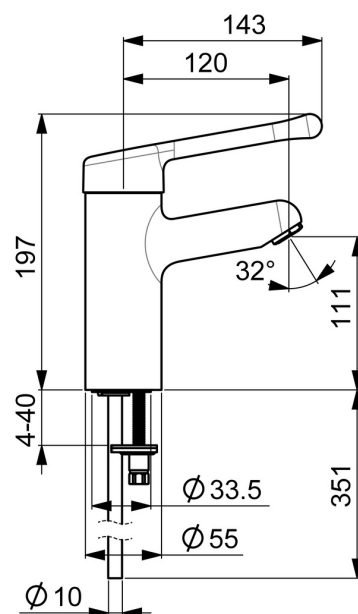

EAN: 4015474267039  
[static.hansa.com/01622196](http://static.hansa.com/01622196)

- Zdravotná starostlivosť a opatrovatelstvo
- Jednopáková
- Stojanková
- Chróm
- Pevné výtokové rameno
- Aerátor s laminárnym prúdom vody
- Dlhá páka, Páka so symbolom teplej a studenej vody, Jedna ovládacia páka / rukoväť
- Funkcie pre nastavenie maximálnej teploty a prietoku vody, Nastaviteľný obmedzovač teploty vody (súčasť dodávky, možnosť dodatočnej inštalácie)
- $\varnothing$  48 mm keramická kartuša pre ovládanie teploty a prietoku vody
- Medené pripojovacie trubičky
- Vodné cesty bez poniklovania, Povrchy prichádzajúce do styku s pitnou vodou obsahujú menej ako 0,3% olova, Telo batérie z mosadze DZR, Montážny systém Rapid
- Bez odtokovej garnitúry, Bez otvoru na tiahlo

### Technické vlastnosti

Veľkosť DN (menovitý rozmer) **DN15**  
 Dodávka teplej vody **max. +80°C**  
 Pracovný tlak **0.5-10 bar**  
 Spojovacia veľkosť **Ø 10 mm**  
 Projection **120 mm**  
 Spätná klapka (STN EN 1717) **AA**  
 Materiál **Mosadz**

### SP01662195

	Názov	Kód
01	Dlhý páka, L=143	02450006
02	Dlhý páka, L=149	02440005
03	Krytka	59914069
04	Prítlačná matica, M50x1, SW45	59914070
05	Hot water limiter	59904759
06	Kartuš, 4.8 Classic	59911437
07	Upevňovacia skrutka, M8x1, L=140	59912474
08	Gumové tesnenie	59914591
09	Upevňovací set	59910749
10	Aerator, M24x1 STD PL HC A Laminar (2013-)	59914054
N.I.	, G1/2	04050200
N.I.	Pristúpenie, G1/2xM14x1 Ukončené	59914180
N.I.	Držiak Biela	59914457
N.I.	Bidetta - ručná sprcha Biela	59914458
N.I.	Sprchová hadica, L=1500 Biela	59914460