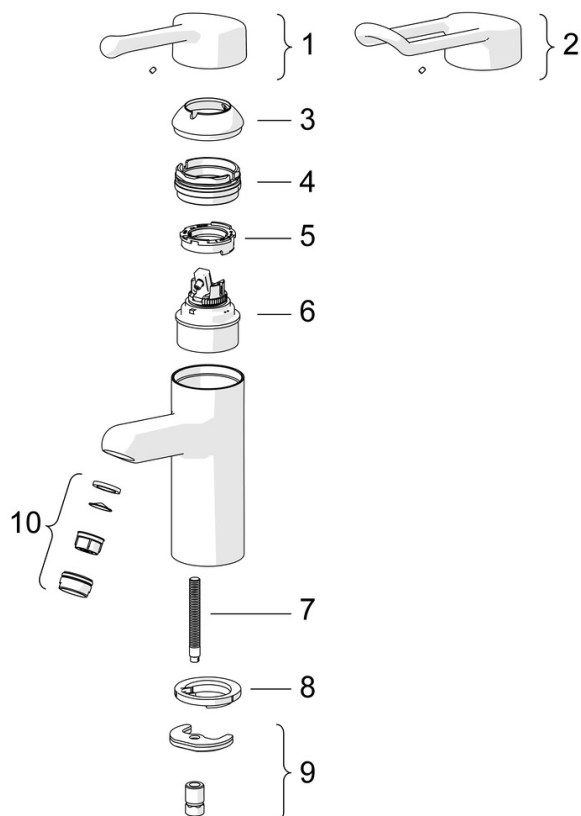

EAN: 4015474267039  
[static.hansa.com/01622196](http://static.hansa.com/01622196)

- Zdravotná starostlivosť a opatrovatelstvo
- Jednopáková
- Stojanková
- Chróm
- Pevné výtokové rameno
- Aerátor s laminárnym prúdom vody
- Dlhá páka, Páka so symbolom teplej a studenej vody, Jedna ovládacia páka / rukoväť
- Funkcie pre nastavenie maximálnej teploty a prietoku vody, Nastaviteľný obmedzovač teploty vody (súčasť dodávky, možnosť dodatočnej inštalácie)
- $\varnothing$  48 mm keramická kartuša pre ovládanie teploty a prietoku vody
- Medené pripojovacie trubičky
- Vodné cesty bez poniklovania, Povrchy prichádzajúce do styku s pitnou vodou obsahujú menej ako 0,3% olova, Telo batérie z mosadze DZR, Montážny systém Rapid
- Bez odtokovej garnitúry, Bez otvoru na tiahlo

### Technické vlastnosti

Veľkosť DN (menovitý rozmer) **DN15**  
 Dodávka teplej vody **max. +80°C**  
 Pracovný tlak **0.5-10 bar**  
 Spojovacia veľkosť **Ø 10 mm**  
 Projection **120 mm**  
 Spätná klapka (STN EN 1717) **AA**  
 Materiál **Mosadz**

### SP01662195

	Názov	Kód
01	Dlhý páka, L=143	02450006
02	Dlhý páka, L=149	02440005
03	Krytka	59914069
04	Prítlačná matica, M50x1, SW45	59914070
05	Hot water limiter	59904759
06	Kartuš, 4.8 Classic	59911437
07	Upevňovacia skrutka, M8x1, L=140	59912474
08	Gumové tesnenie	59914591
09	Upevňovací set	59910749
10	Aerator, M24x1 STD PL HC A Laminar (2013-)	59914054
N.I.	, G1/2	04050200
N.I.	Pristúpenie, G1/2xM14x1 Ukončené	59914180
N.I.	Držiak Biela	59914457
N.I.	Bidetta - ručná sprcha Biela	59914458
N.I.	Sprchová hadica, L=1500 Biela	59914460