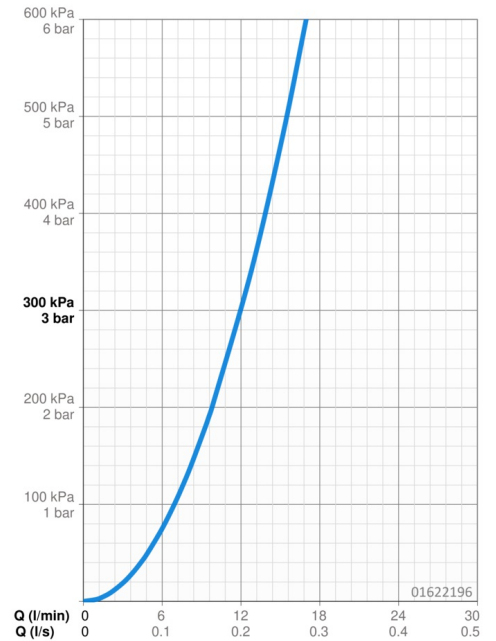

Technische gegevens

Doorstromingseigenschappen

Doorstroomhoeveelheid bij 3 bar **12.0 l/min**

Technische eigenschappen

DN-maat **DN15**
Warmwatertoevoer **max. +80°C**
Werkdruk **0.5-10 bar**
Aansluitmaat **Ø 10 mm**
Projection **120 mm**
Terugstroom beveiliging (EN1717) **AA**
Materiaal **brass**

Voorschriften

EN-norm **EN 817**
Geluidsklasse **I (ISO 3822)**

Toestemmingen en Verklaringen

DVGW **NW-6506CR0028**
ABP **P-IX 29891/IA**
Verklaring van overeenstemming **DoC**
EPD **S-P-06391**