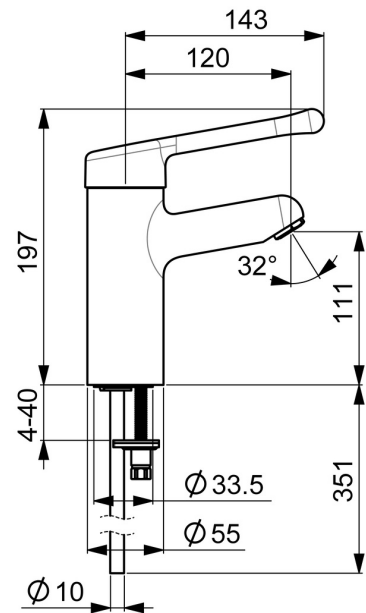

EAN: 4015474267039
static.hansa.com/01622196

- Gezondheid en verzorging
- Eengreeps
- Wastafelmontage
- Chrom
- Vaste uitloop
- Kristalheldere laminaire straal
- Lange hendel, Hendel met warm-koud-aanduiding, Eengreeps bediend
- Temperatuurbegrenzer, Temperatuurbegrenzer (achteraf instelbaar)
- \varnothing 48 mm keramisch binnenwerk voor debiet en temperatuur instelling
- Koperen aansluitpijpen
- Oppervlakte met watercontact zonder nikkelcoating, Oppervlakken in contact met drinkwater bevatten minder dan 0,3% lood, Kraanhuis gemaakt van DZR messing, Rapid-montagesysteem
- Zonder afvoergarnituur, Zonder trekstangopening

Technische gegevens

Doorstromingseigenschappen

Doorstroomhoeveelheid bij 3 bar **12.0 l/min**

Technische eigenschappen

DN-maat **DN15**
 Warmwatertoevoer **max. +80°C**
 Werkdruk **0.5-10 bar**
 Aansluitmaat **Ø 10 mm**
 Projection **120 mm**
 Terugstroom beveiliging (EN1717) **AA**
 Materiaal **brass**

SP01662195

	Naam	Code
01	Lange hendel, L=143 Chrom	02450006
02	Lange hendel, L=149 Chrom	02440005
03	Kap Chrom	59914069
04	Schroefring, M50x1, SW45	59914070
05	Hot water limiter	59904759
06	Binnenwerk, 4.8 Classic	59911437
07	Bevestigingsschroeven, M8x1, L=140	59912474
08	Wasser	59914591
09	Bevestigingsset	59910749
10	Mousseur, M24x1 STD PL HC A Laminar (2013-) Chrom	59914054
N.I.	Snelkoppeling, G1/2 Chrom	04050200
N.I.	Toetreding, G1/2xM14x1 Stopgezet	59914180
N.I.	Muurhaak Wit	59914457
N.I.	Bidetta handdouche Wit	59914458
N.I.	Doucheslang, L=1500 Wit	59914460