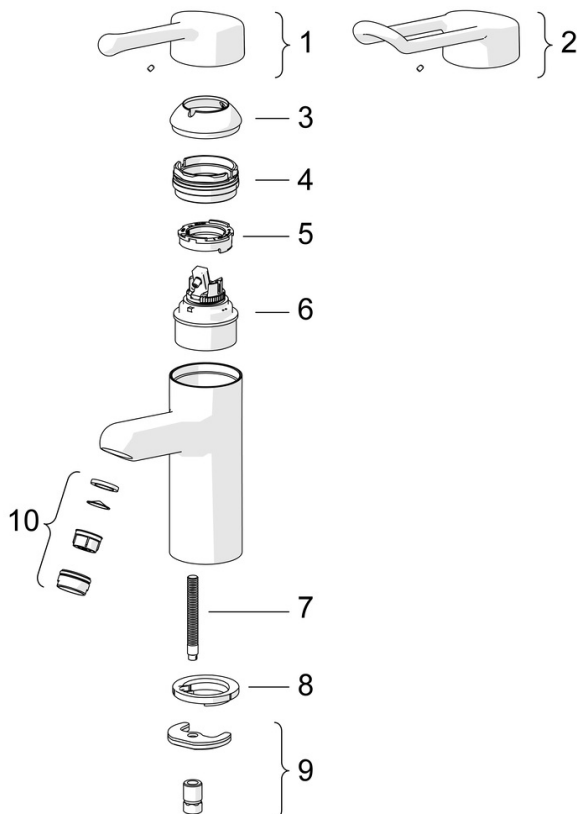

EAN: 4015474267039
static.hansa.com/01622196

- Gezondheid en verzorging
- Eengreeps
- Wastafelmontage
- Chrom
- Vaste uitloop
- Kristalheldere laminaire straal
- Lange hendel, Hendel met warm-koud-aanduiding, Eengreeps bediend
- Temperatuurbegrenzer, Temperatuurbegrenzer (achteraf instelbaar)
- \varnothing 48 mm keramisch binnenwerk voor debiet en temperatuur instelling
- Koperen aansluitpijpen
- Oppervlakte met watercontact zonder nikkelcoating, Oppervlakken in contact met drinkwater bevatten minder dan 0,3% lood, Kraanhuis gemaakt van DZR messing, Rapid-montagesysteem
- Zonder afvoergarnituur, Zonder trekstangopening

Technische gegevens

Doorstromingseigenschappen

Doorstroomhoeveelheid bij 3 bar **12.0 l/min**

Technische eigenschappen

DN-maat **DN15**
 Warmwatertoevoer **max. +80°C**
 Werkdruk **0.5-10 bar**
 Aansluitmaat **Ø 10 mm**
 Projection **120 mm**
 Terugstroom beveiliging (EN1717) **AA**
 Materiaal **brass**

SP01662195

	Naam	Code
01	Lange hendel, L=143 Chrom	02450006
02	Lange hendel, L=149 Chrom	02440005
03	Kap Chrom	59914069
04	Schroefring, M50x1, SW45	59914070
05	Hot water limiter	59904759
06	Binnenwerk, 4.8 Classic	59911437
07	Bevestigingsschroeven, M8x1, L=140	59912474
08	Wasser	59914591
09	Bevestigingsset	59910749
10	Mousseur, M24x1 STD PL HC A Laminar (2013-) Chrom	59914054
N.I.	Snelkoppeling, G1/2 Chrom	04050200
N.I.	Toetreding, G1/2xM14x1 Stopgezet	59914180
N.I.	Muurhaak Wit	59914457
N.I.	Bidetta handdouche Wit	59914458
N.I.	Doucheslang, L=1500 Wit	59914460