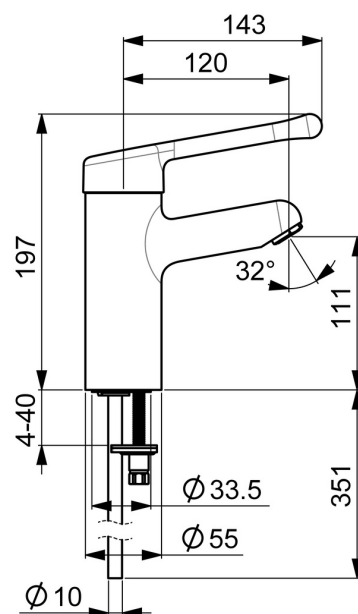

EAN: 4015474267039  
[static.hansa.com/01622196](http://static.hansa.com/01622196)

- Zdraví a péče
- Jednopáková
- Stojánková
- Chrom
- Pevné výtokové rameno
- Aerátor s laminárním proudem vody
- Dlouhá páka, Páka se symboly teplé a studené vody, Jedna ovládací páka / rukojeť
- Funkce pro nastavení maximální teploty a průtoku vody, Nastavitelný omezovač teploty vody (součástí dodávky, možnost dodatečné instalace)
- $\phi$  48 mm keramická kartuše pro ovládání teploty a průtoku vody
- Měděné přípojovací trubky
- Vodní cesty bez poniklování, Povrchy přicházející do styku s pitnou vodou obsahují méně než 0,3 % olova, Tělo baterie z mosazi DZR, Montážní systém Rapid
- Bez odpadní soupravy, Bez otvoru na táhlo

### Technické vlastnosti

Velikost DN (jmenovitý rozměr) **DN15**  
 Zdroj teplé vody **max. +80°C**  
 Pracovní tlak **0.5-10 bar**  
 Velikost přípojky **Ø 10 mm**  
 Projection **120 mm**  
 Zabezpečení proti zpětnému toku (ČSN EN 1717) **AA**  
 Materiál **Mosaz**

### SP01662195

	Název	Kód
01	Dlouhá páka, L=143	02450006
02	Dlouhá páka, L=149	02440005
03	Krytka	59914069
04	Upevňovací matice, M50x1, SW45	59914070
05	Hot water limiter	59904759
06	Kartuše, 4.8 Classic	59911437
07	Upevňovací šroub, M8x1, L=140	59912474
08	Těsnění	59914591
09	Upevňovací set	59910749
10	Aerator, M24x1 STD PL HC A Laminar (2013-)	59914054
N.I.	Quick-release coupling, G1/2	04050200
N.I.	Přistoupení, G1/2xM14x1 Ukončeno	59914180
N.I.	Držák Bílá	59914457
N.I.	Bidetta-ruční sprcha Bílá	59914458
N.I.	Sprchová hadice, L=1500 Bílá	59914460