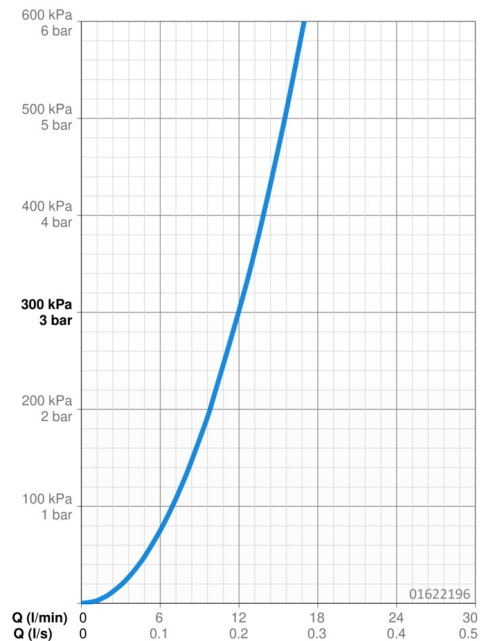

Technické údaje

Vlastnosti průtoku

Průtokové množství při 3 bar **12.0 l/min**

Technické vlastnosti

Velikost DN (jmenovitý rozměr) **DN15**
Zdroj teplé vody **max. +80°C**
Pracovní tlak **0.5-10 bar**
Velikost přípojky **Ø 10 mm**
Projection **120 mm**
Zabezpečení proti zpětnému toku (ČSN EN 1717) **AA**
Materiál **Mosaz**

Předpisy

Norma EN **EN 817**
Třída hlučnosti **I (ISO 3822)**

Schválení a Prohlášení

DVGW **NW-6506CR0028**
ABP **P-IX 29891/IA**
Prohlášení o shodě **DoC**
EPD **S-P-06391**