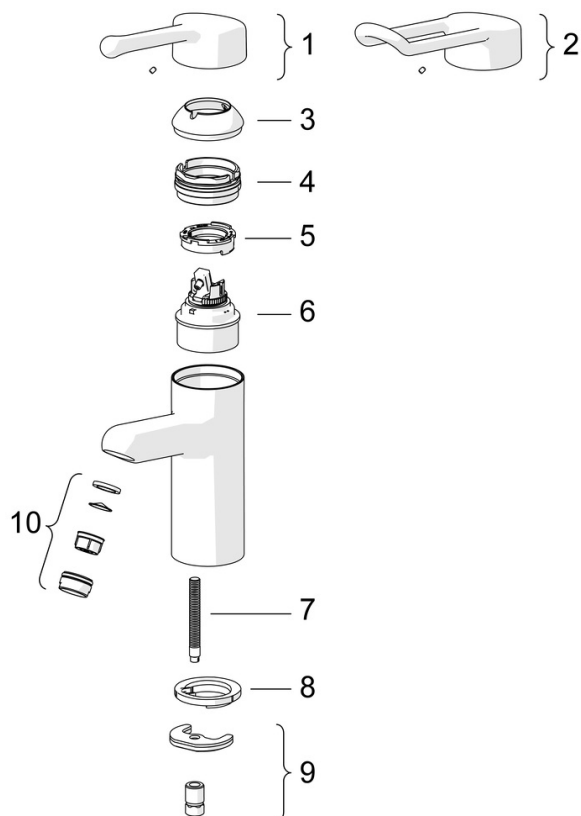

EAN: 4015474267039  
[static.hansa.com/01622196](http://static.hansa.com/01622196)

- Zdraví a péče
- Jednopáková
- Stojánková
- Chrom
- Pevné výtokové rameno
- Aerátor s laminárním proudem vody
- Dlouhá páka, Páka se symboly teplé a studené vody, Jedna ovládací páka / rukojeť
- Funkce pro nastavení maximální teploty a průtoku vody, Nastavitelný omezovač teploty vody (součástí dodávky, možnost dodatečné instalace)
- $\phi$  48 mm keramická kartuše pro ovládání teploty a průtoku vody
- Měděné přípojovací trubky
- Vodní cesty bez poniklování, Povrchy přicházející do styku s pitnou vodou obsahují méně než 0,3 % olova, Tělo baterie z mosazi DZR, Montážní systém Rapid
- Bez odpadní soupravy, Bez otvoru na táhlo

### Technické vlastnosti

Velikost DN (jmenovitý rozměr) **DN15**  
 Zdroj teplé vody **max. +80°C**  
 Pracovní tlak **0.5-10 bar**  
 Velikost přípojky **Ø 10 mm**  
 Projection **120 mm**  
 Zabezpečení proti zpětnému toku (ČSN EN 1717) **AA**  
 Materiál **Mosaz**

### SP01662195

	Název	Kód
01	Dlouhá páka, L=143	02450006
02	Dlouhá páka, L=149	02440005
03	Krytka	59914069
04	Upevňovací matice, M50x1, SW45	59914070
05	Hot water limiter	59904759
06	Kartuše, 4.8 Classic	59911437
07	Upevňovací šroub, M8x1, L=140	59912474
08	Těsnění	59914591
09	Upevňovací set	59910749
10	Aerator, M24x1 STD PL HC A Laminar (2013-)	59914054
N.I.	Quick-release coupling, G1/2	04050200
N.I.	Přistoupení, G1/2xM14x1 Ukončeno	59914180
N.I.	Držák Bílá	59914457
N.I.	Bidetta-ruční sprcha Bílá	59914458
N.I.	Sprchová hadice, L=1500 Bílá	59914460