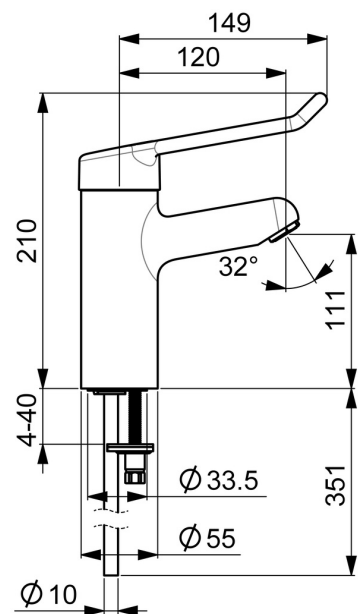

EAN: 4015474267015  
[static.hansa.com/01622195](http://static.hansa.com/01622195)

- Zdravotná starostlivosť a opatrovatelstvo
- Jednopaková
- Stojanková
- Chróm
- Pevné výtokové rameno
- Aerátor s laminárnym prúdom vody
- Dlhá páka, Strmeňová páka, Páka so symbolom teplej a studenej vody, Jedna ovládacia páka / rukoväť
- Funkcie pre nastavenie maximálnej teploty a prietoku vody, Nastaviteľný obmedzovač teploty vody (súčasť dodávky, možnosť dodatočnej inštalácie)
- $\varnothing$  48 mm keramická kartuša pre ovládanie teploty a prietoku vody
- Medené pripojovacie trubičky
- Vodné cesty bez poniklovania, Povrchy prichádzajúce do styku s pitnou vodou obsahujú menej ako 0,3% olova, Telo batérie z mosadze DZR, Montážny systém Rapid
- Bez odtokovej garnitúry, Bez otvoru na tiahlo

### Technické vlastnosti

Veľkosť DN (menovitý rozmer) **DN15**  
 Dodávka teplej vody **max. +80°C**  
 Pracovný tlak **0.5-10 bar**  
 Spojovacia veľkosť **Ø 10 mm**  
 Projection **120 mm**  
 Spätná klapka (STN EN 1717) **AA**  
 Materiál **Mosadz**

### SP01662195

	Názov	Kód
01	Dlhý páka, L=143	02450006
02	Dlhý páka, L=149	02440005
03	Krytka	59914069
04	Prítlačná matica, M50x1, SW45	59914070
05	Hot water limiter	59904759
06	Kartuš, 4.8 Classic	59911437
07	Upevňovacia skrutka, M8x1, L=140	59912474
08	Gumové tesnenie	59914591
09	Upevňovací set	59910749
10	Aerator, M24x1 STD PL HC A Laminar (2013-)	59914054
N.I.	, G1/2	04050200
N.I.	Pristúpenie, G1/2xM14x1 Ukončené	59914180
N.I.	Držiak Biela	59914457
N.I.	Bidetta - ručná sprcha Biela	59914458
N.I.	Sprchová hadica, L=1500 Biela	59914460