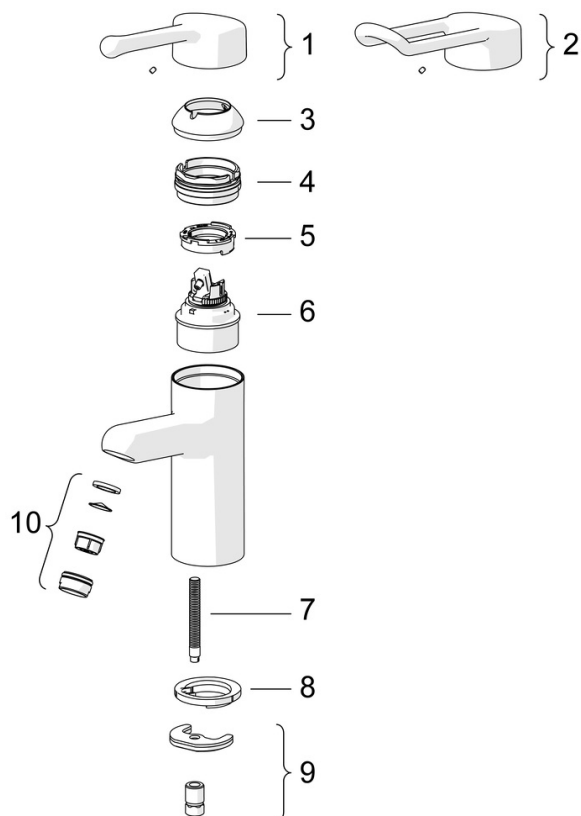

EAN: 4015474267015  
[static.hansa.com/01622195](http://static.hansa.com/01622195)

- Zdravotná starostlivosť a opatrovatelstvo
- Jednopaková
- Stojanková
- Chróm
- Pevné výtokové rameno
- Aerátor s laminárnym prúdom vody
- Dlhá páka, Strmeňová páka, Páka so symbolom teplej a studenej vody, Jedna ovládacia páka / rukoväť
- Funkcie pre nastavenie maximálnej teploty a prietoku vody, Nastaviteľný obmedzovač teploty vody (súčasť dodávky, možnosť dodatočnej inštalácie)
- $\varnothing$  48 mm keramická kartuša pre ovládanie teploty a prietoku vody
- Medené pripojovacie trubičky
- Vodné cesty bez poniklovania, Povrchy prichádzajúce do styku s pitnou vodou obsahujú menej ako 0,3% olova, Telo batérie z mosadze DZR, Montážny systém Rapid
- Bez odtokovej garnitúry, Bez otvoru na tiahlo

### Technické vlastnosti

Veľkosť DN (menovitý rozmer) **DN15**  
 Dodávka teplej vody **max. +80°C**  
 Pracovný tlak **0.5-10 bar**  
 Spojovacia veľkosť **Ø 10 mm**  
 Projection **120 mm**  
 Spätná klapka (STN EN 1717) **AA**  
 Materiál **Mosadz**

### SP01662195

	Názov	Kód
01	Dlhý páka, L=143	02450006
02	Dlhý páka, L=149	02440005
03	Krytka	59914069
04	Prítlačná matica, M50x1, SW45	59914070
05	Hot water limiter	59904759
06	Kartuš, 4.8 Classic	59911437
07	Upevňovacia skrutka, M8x1, L=140	59912474
08	Gumové tesnenie	59914591
09	Upevňovací set	59910749
10	Aerator, M24x1 STD PL HC A Laminar (2013-)	59914054
N.I.	, G1/2	04050200
N.I.	Pristúpenie, G1/2xM14x1 Ukončené	59914180
N.I.	Držiak Biela	59914457
N.I.	Bidetta - ručná sprcha Biela	59914458
N.I.	Sprchová hadica, L=1500 Biela	59914460