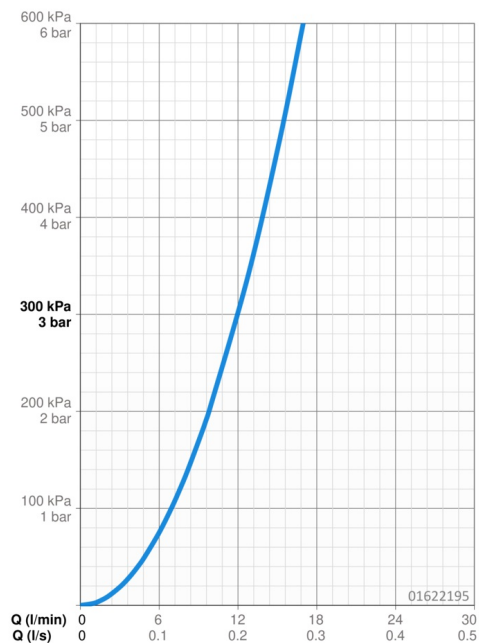

Technické údaje

Vlastnosti prietoku

Prietok pri tlaku 3 bar **12.0 l/min**

Technické vlastnosti

Veľkosť DN (menovitý rozmer) **DN15**
Dodávka teplej vody **max. +80°C**
Pracovný tlak **0.5-10 bar**
Spojovacia veľkosť **Ø 10 mm**
Projection **120 mm**
Spätná klapka (STN EN 1717) **AA**
Materiál **Mosadz**

Predpisy

Norma EN **EN 817**
Trieda hlučnosti **I (ISO 3822)**

Schválenia a Prehlásenia

DVGW **NW-6506CR0028**
ABP **P-IX 29891/IA**
Vyhlásenie o zhode **DoC**