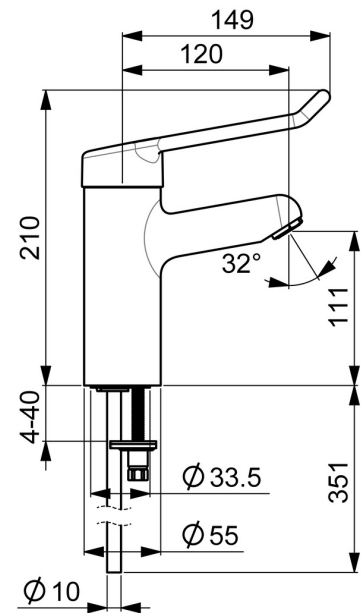

EAN: 4015474267015  
[static.hansa.com/01622195](https://static.hansa.com/01622195)

- Gezondheid en verzorging
- Eengreeps
- Wastafelmontage
- Chrom
- Vaste uitloop
- Kristalheldere laminaire straal
- Lange hendel, Beugelhendel, Hendel met warm-koud-aanduiding, Eengreeps bediend
- Temperatuurbegrenzer, Temperatuurbegrenzer (achteraf instelbaar)
- $\varnothing$  48 mm keramisch binnenwerk voor debiet en temperatuur instelling
- Koperen aansluitpijpen
- Oppervlakte met watercontact zonder nikkelcoating, Oppervlakken in contact met drinkwater bevatten minder dan 0,3% lood, Kraanhuis gemaakt van DZR messing, Rapid-montagesysteem
- Zonder afvoergarnituur, Zonder trekstangopening

### Technische eigenschappen

DN-maat **DN15**  
 Warmwatertoevoer **max. +80°C**  
 Werkdruk **0.5-10 bar**  
 Aansluitmaat **Ø 10 mm**  
 Projection **120 mm**  
 Terugstroom beveiliging (EN1717) **AA**  
 Materiaal **brass**

### SP01662195

	Naam	Code
01	Lange hendel, L=143 Chrom	02450006
02	Lange hendel, L=149 Chrom	02440005
03	Kap Chrom	59914069
04	Schroefring, M50x1, SW45	59914070
05	Hot water limiter	59904759
06	Binnenwerk, 4.8 Classic	59911437
07	Bevestigingsschroeven, M8x1, L=140	59912474
08	Wasser	59914591
09	Bevestigingsset	59910749
10	Mousseur, M24x1 STD PL HC A Laminar (2013-) Chrom	59914054
N.I.	Snelkoppeling, G1/2 Chrom	04050200
N.I.	Toetreding, G1/2xM14x1 Stopgezet	59914180
N.I.	Muurhaak Wit	59914457
N.I.	Bidetta handdouche Wit	59914458
N.I.	Doucheslang, L=1500 Wit	59914460