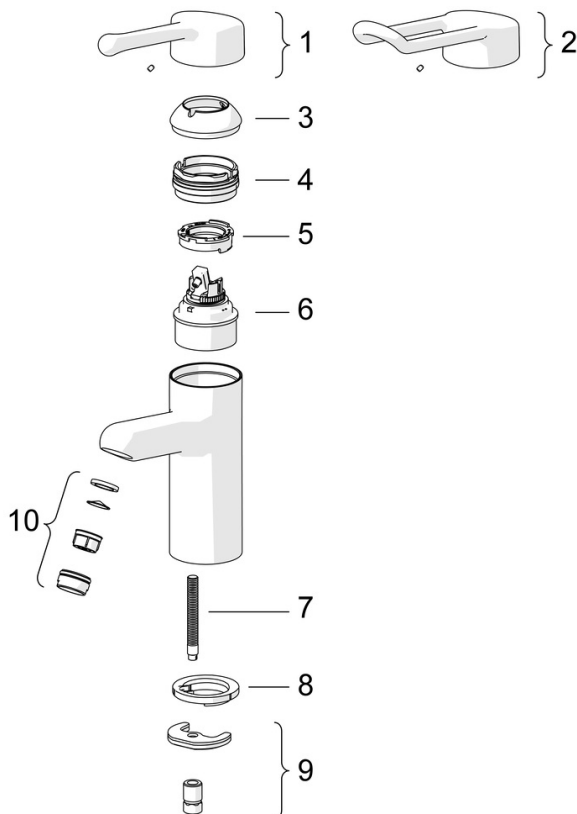

EAN: 4015474267015  
[static.hansa.com/01622195](https://static.hansa.com/01622195)

- Gezondheid en verzorging
- Eengreeps
- Wastafelmontage
- Chrom
- Vaste uitloop
- Kristalheldere laminaire straal
- Lange hendel, Beugelhendel, Hendel met warm-koud-aanduiding, Eengreeps bediend
- Temperatuurbegrenzer, Temperatuurbegrenzer (achteraf instelbaar)
- $\varnothing$  48 mm keramisch binnenwerk voor debiet en temperatuur instelling
- Koperen aansluitpijpen
- Oppervlakte met watercontact zonder nikkelcoating, Oppervlakken in contact met drinkwater bevatten minder dan 0,3% lood, Kraanhuis gemaakt van DZR messing, Rapid-montagesysteem
- Zonder afvoergarnituur, Zonder trekstangopening

### Technische eigenschappen

DN-maat **DN15**  
 Warmwatertoevoer **max. +80°C**  
 Werkdruk **0.5-10 bar**  
 Aansluitmaat **Ø 10 mm**  
 Projection **120 mm**  
 Terugstroom beveiliging (EN1717) **AA**  
 Materiaal **brass**

### SP01662195

	Naam	Code
01	Lange hendel, L=143 Chrom	02450006
02	Lange hendel, L=149 Chrom	02440005
03	Kap Chrom	59914069
04	Schroefring, M50x1, SW45	59914070
05	Hot water limiter	59904759
06	Binnenwerk, 4.8 Classic	59911437
07	Bevestigingsschroeven, M8x1, L=140	59912474
08	Wasser	59914591
09	Bevestigingsset	59910749
10	Mousseur, M24x1 STD PL HC A Laminar (2013-) Chrom	59914054
N.I.	Snelkoppeling, G1/2 Chrom	04050200
N.I.	Toetreding, G1/2xM14x1 Stopgezet	59914180
N.I.	Muurhaak Wit	59914457
N.I.	Bidetta handdouche Wit	59914458
N.I.	Doucheslang, L=1500 Wit	59914460