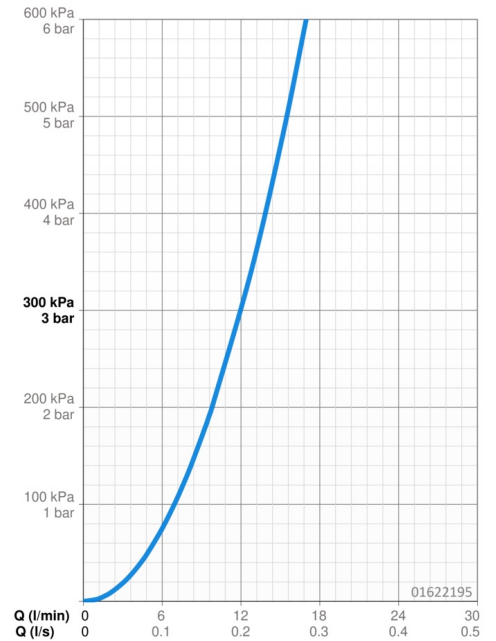

Technische gegevens

Doorstromingseigenschappen

Doorstroomhoeveelheid bij 3 bar **12.0 l/min**

Technische eigenschappen

DN-maat **DN15**
Warmwatertoevoer **max. +80°C**
Werkdruk **0.5-10 bar**
Aansluitmaat **Ø 10 mm**
Projection **120 mm**
Terugstroom beveiliging (EN1717) **AA**
Materiaal **brass**

Voorschriften

EN-norm **EN 817**
Geluidsklasse **I (ISO 3822)**

Toestemmingen en Verklaringen

DVGW **NW-6506CR0028**
ABP **P-IX 29891/IA**
Verklaring van overeenstemming **DoC**