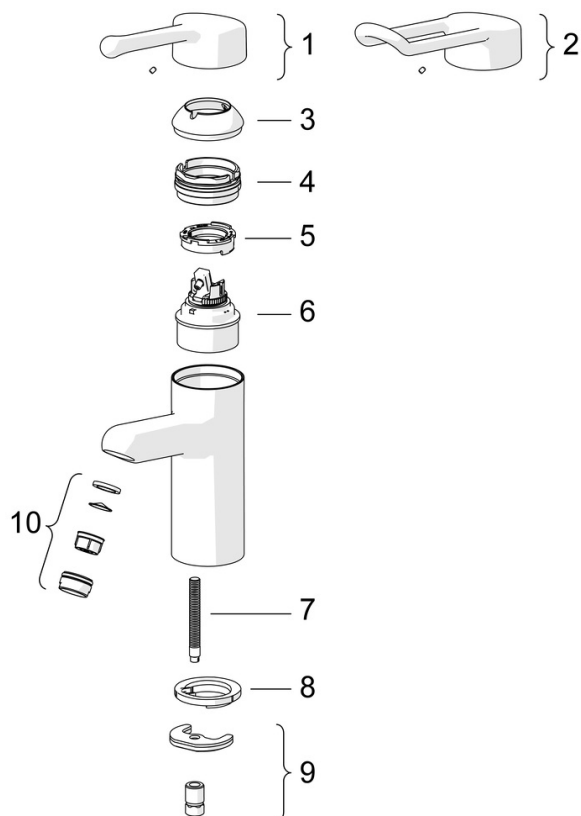

EAN: 4015474267015
static.hansa.com/01622195

- Zdraví a péče
- Jednopáková
- Stojánková
- Chrom
- Pevné výtokové rameno
- Aerátor s laminárním proudem vody
- Dlouhá páka, Třímenová páka, Páka se symboly teplé a studené vody, Jedna ovládací páka / rukojeť
- Funkce pro nastavení maximální teploty a průtoku vody, Nastavitelný omezovač teploty vody (součástí dodávky, možnost dodatečné instalace)
- ϕ 48 mm keramická kartuše pro ovládání teploty a průtoku vody
- Měděné přípojovací trubky
- Vodní cesty bez poniklování, Povrchy přicházející do styku s pitnou vodou obsahují méně než 0,3 % olova, Tělo baterie z mosazi DZR, Montážní systém Rapid
- Bez odpadní soupravy, Bez otvoru na táhlo

Technické údaje

Vlastnosti průtoku

Průtokové množství při 3 bar **12.0 l/min**

Technické vlastnosti

Velikost DN (jmenovitý rozměr) **DN15**
 Zdroj teplé vody **max. +80°C**
 Pracovní tlak **0.5-10 bar**
 Velikost přípojky **Ø 10 mm**
 Projection **120 mm**
 Zabezpečení proti zpětnému toku (ČSN EN 1717) **AA**
 Materiál **Mosaz**

Předpisy

Norma EN **EN 817**
 Třída hlučnosti **I (ISO 3822)**

Schválení a Prohlášení

DVGW **NW-6506CR0028**
 ABP **P-IX 29891/IA**
 Prohlášení o shodě **DoC**

Náhradní díly

SP01662195

	Název	Kód
01	Dlouhá páka, L=143	02450006
02	Dlouhá páka, L=149	02440005
03	Krytka	59914069
04	Upevňovací matice, M50x1, SW45	59914070
05	Hot water limiter	59904759
06	Kartuše, 4.8 Classic	59911437
07	Upevňovací šroub, M8x1, L=140	59912474
08	Těsnění	59914591
09	Upevňovací set	59910749
10	Aerator, M24x1 STD PL HC A Laminar (2013-)	59914054
N.I.	Quick-release coupling, G1/2	04050200
N.I.	Přistoupení, G1/2xM14x1 Ukončeno	59914180
N.I.	Držák Bílá	59914457
N.I.	Bidetta-ruční sprcha Bílá	59914458
N.I.	Sprchová hadice, L=1500 Bílá	59914460