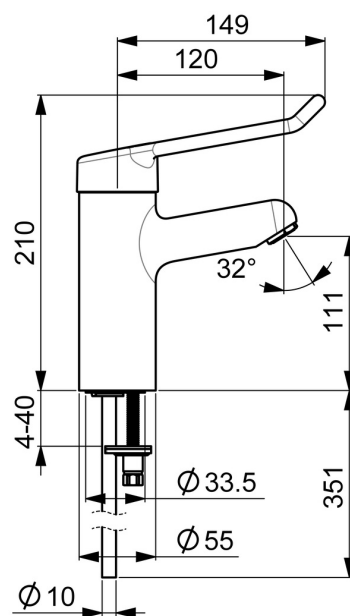

EAN: 4015474267015
static.hansa.com/01622195

- Zdraví a péče
- Jednopáková
- Stojánková
- Chrom
- Pevné výtokové rameno
- Aerátor s laminárním proudem vody
- Dlouhá páka, Třímenová páka, Páka se symboly teplé a studené vody, Jedna ovládací páka / rukojeť
- Funkce pro nastavení maximální teploty a průtoku vody, Nastavitelný omezovač teploty vody (součástí dodávky, možnost dodatečné instalace)
- ϕ 48 mm keramická kartuše pro ovládání teploty a průtoku vody
- Měděné přípojovací trubky
- Vodní cesty bez poniklování, Povrchy přicházející do styku s pitnou vodou obsahují méně než 0,3 % olova, Tělo baterie z mosazi DZR, Montážní systém Rapid
- Bez odpadní soupravy, Bez otvoru na táhlo

Technické údaje

Vlastnosti průtoku

Průtokové množství při 3 bar **12.0 l/min**

Technické vlastnosti

Velikost DN (jmenovitý rozměr) **DN15**
 Zdroj teplé vody **max. +80°C**
 Pracovní tlak **0.5-10 bar**
 Velikost přípojky **Ø 10 mm**
 Projection **120 mm**
 Zabezpečení proti zpětnému toku (ČSN EN 1717) **AA**
 Materiál **Mosaz**

Předpisy

Norma EN **EN 817**
 Třída hlučnosti **I (ISO 3822)**

Schválení a Prohlášení

DVGW **NW-6506CR0028**
 ABP **P-IX 29891/IA**
 Prohlášení o shodě **DoC**

Náhradní díly

SP01662195

	Název	Kód
01	Dlouhá páka, L=143	02450006
02	Dlouhá páka, L=149	02440005
03	Krytka	59914069
04	Upevňovací matice, M50x1, SW45	59914070
05	Hot water limiter	59904759
06	Kartuše, 4.8 Classic	59911437
07	Upevňovací šroub, M8x1, L=140	59912474
08	Těsnění	59914591
09	Upevňovací set	59910749
10	Aerator, M24x1 STD PL HC A Laminar (2013-)	59914054
N.I.	Quick-release coupling, G1/2	04050200
N.I.	Přistoupení, G1/2xM14x1 Ukončeno	59914180
N.I.	Držák Bílá	59914457
N.I.	Bidetta-ruční sprcha Bílá	59914458
N.I.	Sprchová hadice, L=1500 Bílá	59914460