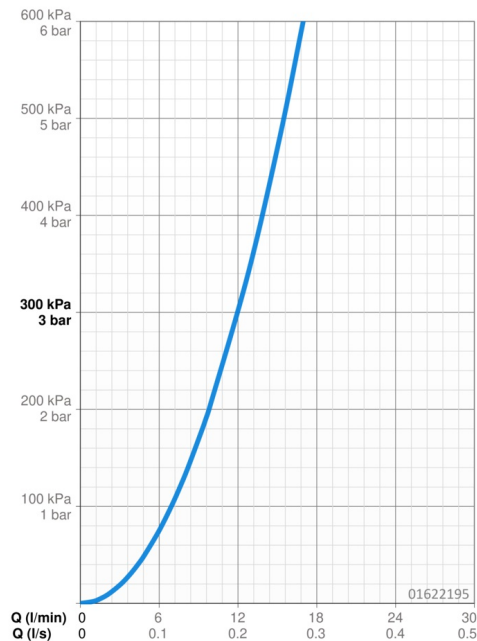

Technické údaje

Vlastnosti průtoku

Průtokové množství při 3 bar **12.0 l/min**

Technické vlastnosti

Velikost DN (jmenovitý rozměr) **DN15**
Zdroj teplé vody **max. +80°C**
Pracovní tlak **0.5-10 bar**
Velikost přípojky **Ø 10 mm**
Projection **120 mm**
Zabezpečení proti zpětnému toku (ČSN EN 1717) **AA**
Materiál **Mosaz**

Předpisy

Norma EN **EN 817**
Třída hlučnosti **I (ISO 3822)**

Schválení a Prohlášení

DVGW **NW-6506CR0028**
ABP **P-IX 29891/IA**
Prohlášení o shodě **DoC**