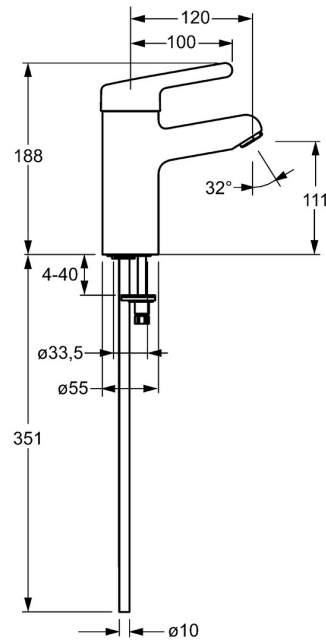

EAN: 4015474266940  
[static.hansa.com/01622193](https://static.hansa.com/01622193)

- Gezondheid en verzorging
- Eengreeps
- Wastafelmontage
- Chrom
- Vaste uitloop
- Kristalheldere laminaire straal
- Hendel met warm-koud-aanduiding, Eengreeps bediend
- Temperatuurbegrenzer, Temperatuurbegrenzer (achteraf instelbaar)
- $\varnothing$  48 mm keramisch binnenwerk voor debiet en temperatuur instelling
- Koperen aansluitpijpen
- Oppervlakte met watercontact zonder nikkelcoating, Oppervlakken in contact met drinkwater bevatten minder dan 0,3% lood, Kraanhuis gemaakt van DZR messing, Rapid-montagesysteem
- Zonder afvoergarnituur, Zonder trekstangopening

### Doorstromingseigenschappen

Doorstroomhoeveelheid bij 3 bar **12.0 l/min**

### Technische eigenschappen

DN-maat **DN15**  
 Warmwatertoevoer **max. +80°C**  
 Werkdruk **0.5-10 bar**  
 Aansluitmaat **Ø 10 mm**  
 Projection **120 mm**  
 Terugstroom beveiliging (EN1717) **AA**  
 Materiaal **brass**

### SP01612103

	Naam	Code
1	Lange hendel, L=149 Chromo	02440005
1	Lange hendel, L=143 Chromo	02450006
1	Hendel, L=93 mm Chromo	59914072
1.1	Schroef, M5x8, SW2.5	59904755
1.2	Joint klassiek uitloop	59904778
2	Kap Chromo	59914069
3	Schroefring, M50x1, SW45	59914070
3.1	O-ring, d 46x2	59912470
4	Binnenwerk, 4.8 Classic	59911437
4.1	Hot water limiter	59904759
5.1	Trekstang Chromo	59912505
5.2	Gewrichtstuk	59904624
5.3	Wasser	59914591
5.5	Fixing plate	59904765
5.6	Schroef, M8x1, SW13	59904766
5.7	Bevestigingsset	59910749
5.8	Installation coupling pair Chromo	59911791
5.11	Koppelingsbuisdeel], L=430, M10x1	59912550
5.13	O-ring, d 7.65x1.78	59902337
5.14	Bevestigingsschroeven, M8x1, L=140	59912474
6	Mousseur, M24x1 STD PL HC A Laminar (2013-) Chromo	59914054
7	Wastegarnituur Chromo	59904620