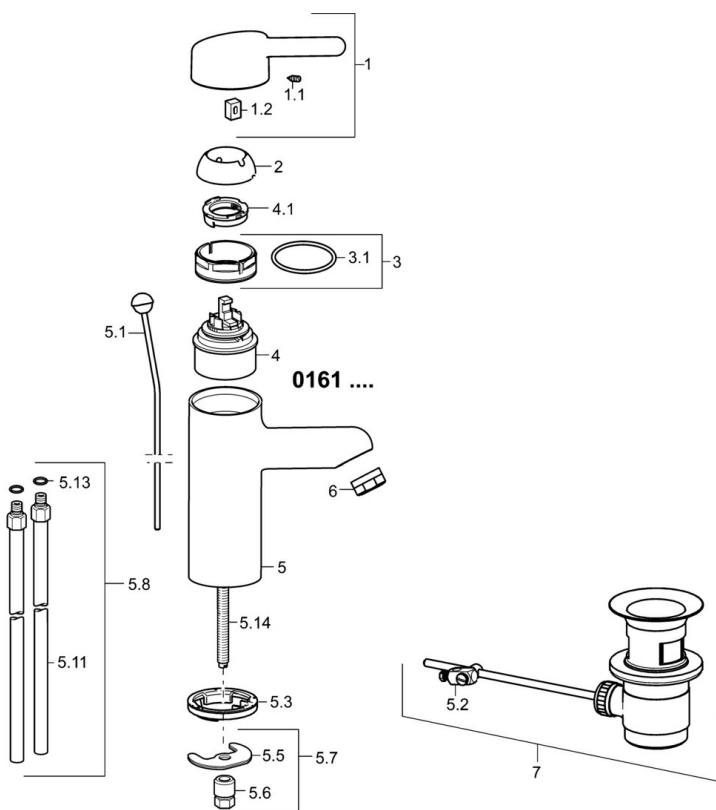

EAN: 4015474266940  
[static.hansa.com/01622193](https://static.hansa.com/01622193)

- Gezondheid en verzorging
- Eengreeps
- Wastafelmontage
- Chrom
- Vaste uitloop
- Kristalheldere laminaire straal
- Hendel met warm-koud-aanduiding, Eengreeps bediend
- Temperatuurbegrenzer, Temperatuurbegrenzer (achteraf instelbaar)
- $\varnothing$  48 mm keramisch binnenwerk voor debiet en temperatuur instelling
- Koperen aansluitpijpen
- Oppervlakte met watercontact zonder nikkelcoating, Oppervlakken in contact met drinkwater bevatten minder dan 0,3% lood, Kraanhuis gemaakt van DZR messing, Rapid-montagesysteem
- Zonder afvoergarnituur, Zonder trekstangopening

### Technische eigenschappen

DN-maat **DN15**  
 Warmwatertoevoer **max. +80°C**  
 Werkdruk **0.5-10 bar**  
 Aansluitmaat **Ø 10 mm**  
 Projection **120 mm**  
 Terugstroom beveiliging (EN1717) **AA**  
 Materiaal **brass**

### SP01612103

	Naam	Code
1	Lange hendel, L=149 Chromo	02440005
1	Lange hendel, L=143 Chromo	02450006
1	Hendel, L=93 mm Chromo	59914072
1.1	Schroef, M5x8, SW2.5	59904755
1.2	Joint klassiek uitloop	59904778
2	Kap Chromo	59914069
3	Schroefring, M50x1, SW45	59914070
3.1	O-ring, d 46x2	59912470
4	Binnenwerk, 4.8 Classic	59911437
4.1	Hot water limiter	59904759
5.1	Trekstang Chromo	59912505
5.2	Gewrichtstuk	59904624
5.3	Wasser	59914591
5.5	Fixing plate	59904765
5.6	Schroef, M8x1, SW13	59904766
5.7	Bevestigingsset	59910749
5.8	Installation coupling pair Chromo	59911791
5.11	Koppelingsbuisdeel], L=430, M10x1	59912550
5.13	O-ring, d 7.65x1.78	59902337
5.14	Bevestigingsschroeven, M8x1, L=140	59912474
6	Mousseur, M24x1 STD PL HC A Laminar (2013-) Chromo	59914054
7	Wastegarnituur Chromo	59904620