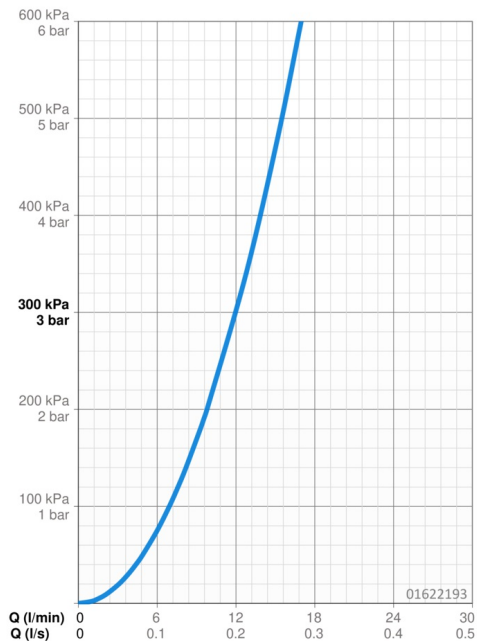

Technische gegevens

Doorstromingseigenschappen

Doorstroomhoeveelheid bij 3 bar **12.0 l/min**

Technische eigenschappen

DN-maat **DN15**
Warmwatertoevoer **max. +80°C**
Werkdruk **0.5-10 bar**
Aansluitmaat **Ø 10 mm**
Projection **120 mm**
Terugstroom beveiliging (EN1717) **AA**
Materiaal **brass**

Voorschriften

EN-norm **EN 817**
Geluidsklasse **I (ISO 3822)**

Toestemmingen en Verklaringen

DVGW **NW-6506CR0028**
ABP **P-IX 29891/IA**
Verklaring van overeenstemming **DoC**