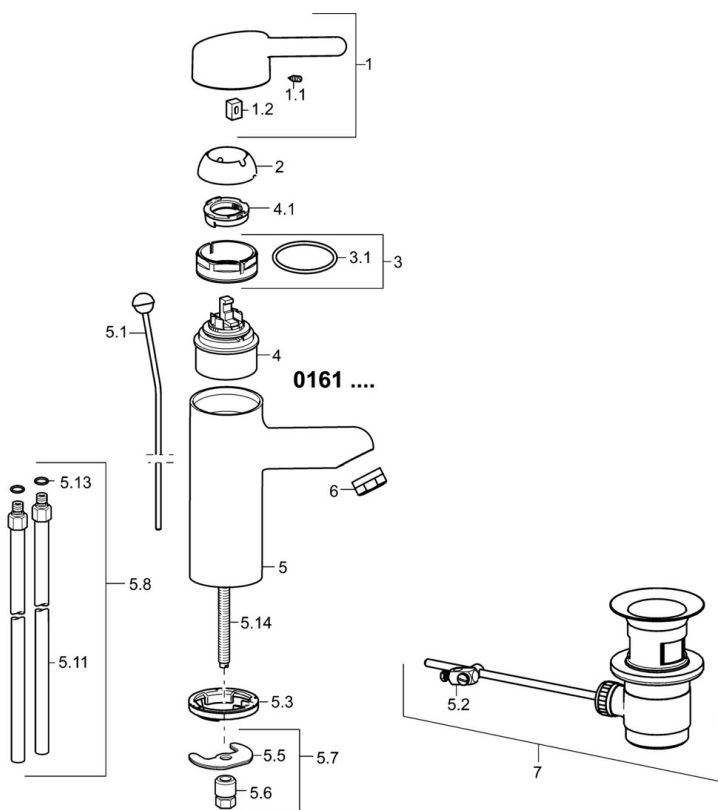

EAN: 4015474266841  
[static.hansa.com/01612106](http://static.hansa.com/01612106)

- Zdravotná starostlivosť a opatrovatelstvo
- Jednopáková
- Stojanková
- Chróm
- Pevné výtokové rameno
- Aerátor s laminárnym prúdom vody
- Dlhá páka, Páka so symbolom teplej a studenej vody, Jedna ovládacia páka / rukoväť
- Odtoková garnitúra s tiahlom
- Funkcie pre nastavenie maximálnej teploty a prietoku vody, Nastaviteľný obmedzovač teploty vody (súčasť dodávky, možnosť dodatočnej inštalácie)
- $\varnothing$  48 mm keramická kartuša pre ovládanie teploty a prietoku vody
- Medené pripojovacie trubičky
- Vodné cesty bez poniklovania, Povrchy prichádzajúce do styku s pitnou vodou obsahujú menej ako 0,3% olova, Telo batérie z mosadze DZR, Montážny systém Rapid

### Technické vlastnosti

Veľkosť DN (menovitý rozmer) **DN15**  
 Dodávka teplej vody **max. +80°C**  
 Pracovný tlak **0.5-10 bar**  
 Spojovacia veľkosť **Ø 10 mm**  
 Projection **120 mm**  
 Spätná klapka (STN EN 1717) **AA**  
 Materiál **Mosadz**

### SP01612103

Název	Kód
1 Dlhý páka, L=149	02440005
1 Dlhý páka, L=143	02450006
1 Ovládacia rukoväť, L=93 mm	59914072
1.1 Skrutka, M5x8, SW2.5	59904755
1.2 Klzné puzdro	59904778
2 Krytka	59914069
3 Prítláčna matica, M50x1, SW45	59914070
3.1 O-krúžok, d 46x2	59912470
4 Kartuš, 4.8 Classic	59911437
4.1 Hot water limiter	59904759
5.1 Ovládacie tiahlo	59912505
5.2 Spojovací diel tiahla	59904624
5.3 Gumové tesnenie	59914591
5.5	59904765
5.6 Skrutka, M8x1, SW13	59904766
5.7 Upevňovací set	59910749
5.8 Installation coupling pair	59911791
5.11 Spojovacie potrubie, L=430, M10x1	59912550
5.13 O-krúžok, d 7.65x1.78	59902337
5.14 Upevňovacia skrutka, M8x1, L=140	59912474
6 Aerátor, M24x1 STD PL HC A Laminar (2013-)	59914054
7 Vypúšťací ventil umývadla	59904620