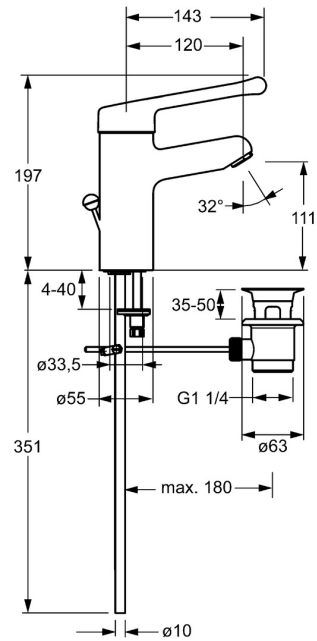

EAN: 4015474266841  
[static.hansa.com/01612106](http://static.hansa.com/01612106)

- Zdravotná starostlivosť a opatrovatelstvo
- Jednopáková
- Stojanková
- Chróm
- Pevné výtokové rameno
- Aerátor s laminárnym prúdom vody
- Dlhá páka, Páka so symbolom teplej a studenej vody, Jedna ovládacia páka / rukoväť
- Odtoková garnitúra s tiahlom
- Funkcie pre nastavenie maximálnej teploty a prietoku vody, Nastaviteľný obmedzovač teploty vody (súčasť dodávky, možnosť dodatočnej inštalácie)
- $\varnothing$  48 mm keramická kartuša pre ovládanie teploty a prietoku vody
- Medené pripojovacie trubičky
- Vodné cesty bez poniklovania, Povrchy prichádzajúce do styku s pitnou vodou obsahujú menej ako 0,3% olova, Telo batérie z mosadze DZR, Montážny systém Rapid

### Technické vlastnosti

Veľkosť DN (menovitý rozmer) **DN15**  
 Dodávka teplej vody **max. +80°C**  
 Pracovný tlak **0.5-10 bar**  
 Spojovacia veľkosť **Ø 10 mm**  
 Projection **120 mm**  
 Spätná klapka (STN EN 1717) **AA**  
 Materiál **Mosadz**

### SP01612103

Název	Kód
1 Dlhý páka, L=149	02440005
1 Dlhý páka, L=143	02450006
1 Ovládacia rukoväť, L=93 mm	59914072
1.1 Skrutka, M5x8, SW2.5	59904755
1.2 Klzné puzdro	59904778
2 Krytka	59914069
3 Prítláčna matica, M50x1, SW45	59914070
3.1 O-krúžok, d 46x2	59912470
4 Kartuš, 4.8 Classic	59911437
4.1 Hot water limiter	59904759
5.1 Ovládacie tiahlo	59912505
5.2 Spojovací diel tiahla	59904624
5.3 Gumové tesnenie	59914591
5.5	59904765
5.6 Skrutka, M8x1, SW13	59904766
5.7 Upevňovací set	59910749
5.8 Installation coupling pair	59911791
5.11 Spojovacie potrubie, L=430, M10x1	59912550
5.13 O-krúžok, d 7.65x1.78	59902337
5.14 Upevňovacia skrutka, M8x1, L=140	59912474
6 Aerátor, M24x1 STD PL HC A Laminar (2013-)	59914054
7 Vypúšťací ventil umývadla	59904620