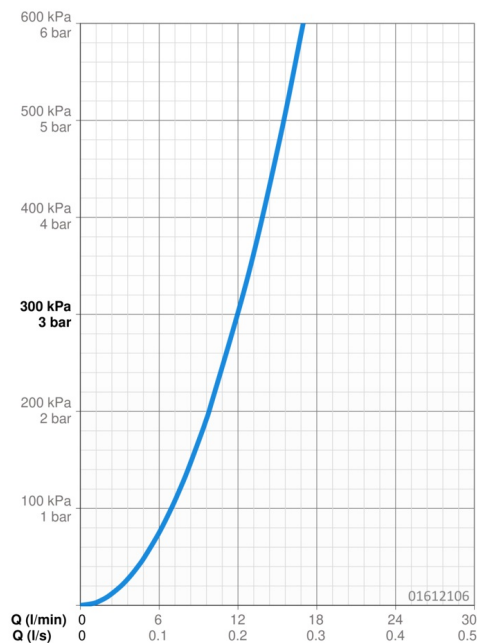

Technické údaje

Vlastnosti prietoku

Prietok pri tlaku 3 bar **12.0 l/min**

Technické vlastnosti

Veľkosť DN (menovitý rozmer) **DN15**
Dodávka teplej vody **max. +80°C**
Pracovný tlak **0.5-10 bar**
Spojovacia veľkosť **Ø 10 mm**
Projection **120 mm**
Spätná klapka (STN EN 1717) **AA**
Materiál **Mosadz**

Predpisy

Norma EN **EN 817**
Trieda hlučnosti **I (ISO 3822)**

Schválenia a Prehlásenia

DVGW **NW-6506CR0028**
ABP **P-IX 29891/IA**
Vyhlásenie o zhode **DoC**