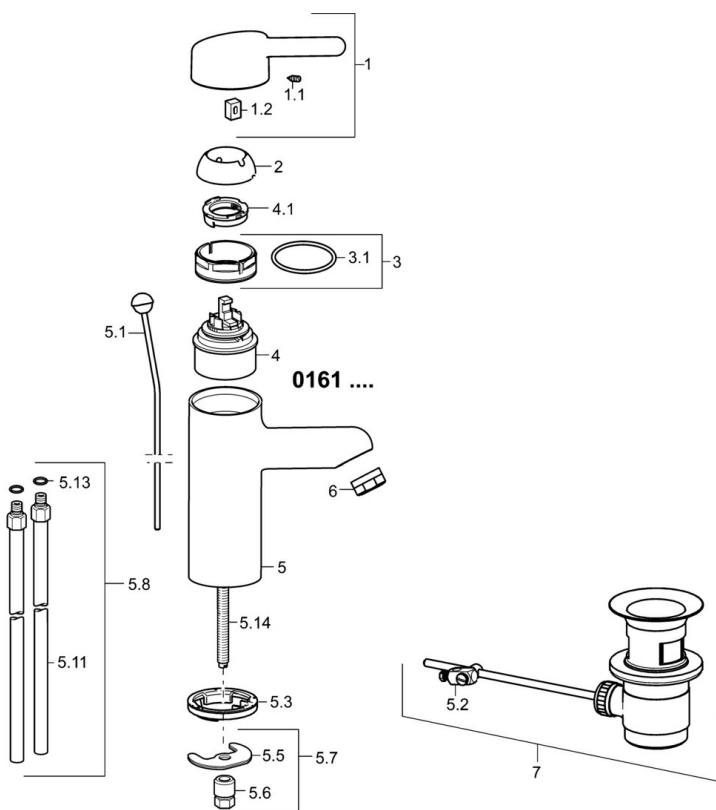

Reserveonderdelen

SP01612103

	Naam	Code
1	Lange hendel, L=149 Chromo	02440005
1	Lange hendel, L=143 Chromo	02450006
1	Hendel, L=93 mm Chromo	59914072
1.1	Schroef, M5x8, SW2.5	59904755
1.2	Joint klassiek uitloop	59904778
2	Kap Chromo	59914069
3	Schroefring, M50x1, SW45	59914070
3.1	O-ring, d 46x2	59912470
4	Binnenwerk, 4.8 Classic	59911437
4.1	Hot water limiter	59904759
5.1	Trekstang Chromo	59912505
5.2	Gewrichtstuk	59904624
5.3	Wasser	59914591
5.5	Fixing plate	59904765
5.6	Schroef, M8x1, SW13	59904766
5.7	Bevestigingsset	59910749
5.8	Installation coupling pair Chromo	59911791
5.11	Koppelingsbuisdeel], L=430, M10x1	59912550
5.13	O-ring, d 7.65x1.78	59902337
5.14	Bevestigingsschroeven, M8x1, L=140	59912474
6	Mousseur, M24x1 STD PL HC A Laminar (2013-) Chromo	59914054
7	Wastegarnituur Chromo	59904620