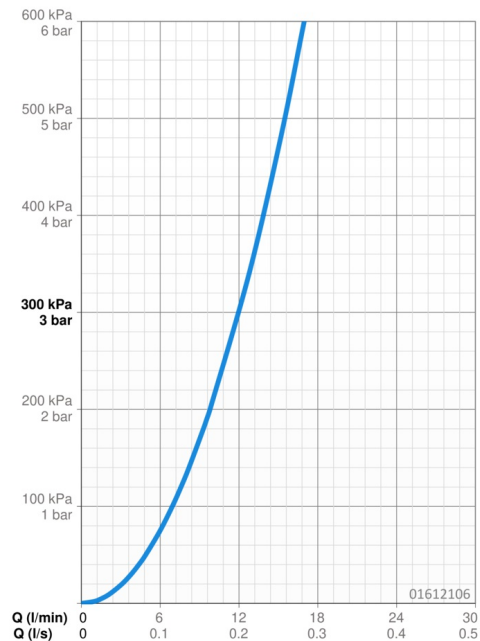

Technische gegevens

Doorstromingseigenschappen

Doorstroomhoeveelheid bij 3 bar **12.0 l/min**

Technische eigenschappen

DN-maat **DN15**
Warmwatertoevoer **max. +80°C**
Werkdruk **0.5-10 bar**
Aansluitmaat **Ø 10 mm**
Projection **120 mm**
Terugstroom beveiliging (EN1717) **AA**
Materiaal **brass**

Voorschriften

EN-norm **EN 817**
Geluidsklasse **I (ISO 3822)**

Toestemmingen en Verklaringen

DVGW **NW-6506CR0028**
ABP **P-IX 29891/IA**
Verklaring van overeenstemming **DoC**