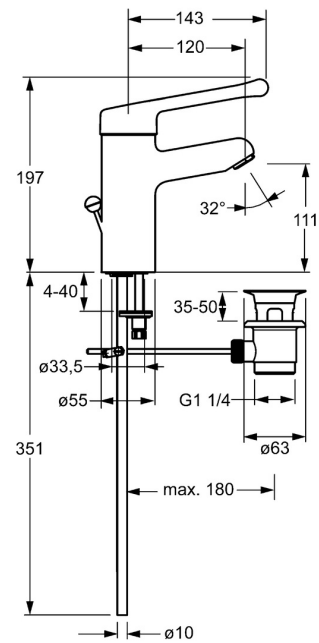

EAN: 4015474266841
static.hansa.com/01612106

- Gezondheid en verzorging
- Eengreeps
- Wastafelmontage
- Chrom
- Vaste uitloop
- Kristalheldere laminaire straal
- Lange hendel, Hendel met warm-koud-aanduiding, Eengreeps bediend
- Afvoergarnituur met trekstang
- Temperatuurbegrenzer, Temperatuurbegrenzer (achteraf instelbaar)
- \varnothing 48 mm keramisch binnenwerk voor debiet en temperatuur instelling
- Koperen aansluitpijpen
- Oppervlakte met watercontact zonder nikkelcoating, Oppervlakken in contact met drinkwater bevatten minder dan 0,3% lood, Kraanhuis gemaakt van DZR messing, Rapid-montagesysteem

Technische gegevens

Doorstromingseigenschappen

Doorstroomhoeveelheid bij 3 bar **12.0 l/min**

Technische eigenschappen

DN-maat **DN15**
 Warmwatertoevoer **max. +80°C**
 Werkdruk **0.5-10 bar**
 Aansluitmaat **Ø 10 mm**
 Projection **120 mm**
 Terugstroom beveiliging (EN1717) **AA**
 Materiaal **brass**

	Naam	Code
1	Lange hendel, L=149 Chromo	02440005
1	Lange hendel, L=143 Chromo	02450006
1	Hendel, L=93 mm Chromo	59914072
1.1	Schroef, M5x8, SW2.5	59904755
1.2	Joint klassiek uitloop	59904778
2	Kap Chromo	59914069
3	Schroefring, M50x1, SW45	59914070
3.1	O-ring, d 46x2	59912470
4	Binnenwerk, 4.8 Classic	59911437
4.1	Hot water limiter	59904759
5.1	Trekstang Chromo	59912505
5.2	Gewrichtstuk	59904624
5.3	Wasser	59914591
5.5	Fixing plate	59904765
5.6	Schroef, M8x1, SW13	59904766
5.7	Bevestigingsset	59910749
5.8	Installation coupling pair Chromo	59911791
5.11	Koppelingsbuisdeel], L=430, M10x1	59912550
5.13	O-ring, d 7.65x1.78	59902337
5.14	Bevestigingsschroeven, M8x1, L=140	59912474
6	Mousseur, M24x1 STD PL HC A Laminar (2013-) Chromo	59914054
7	Wastegarnituur Chromo	59904620