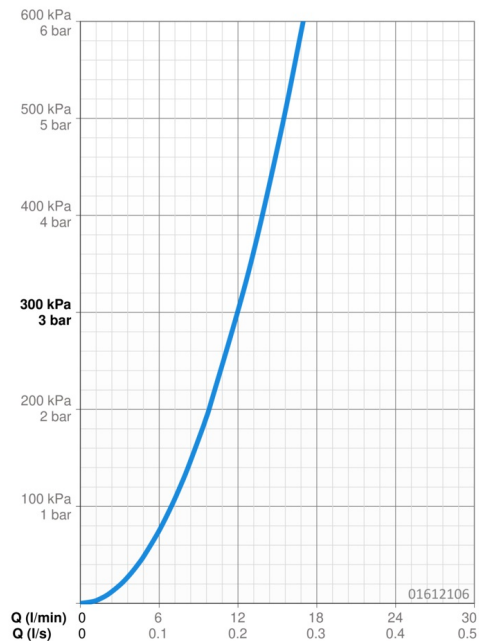

Technické údaje

Vlastnosti průtoku

Průtokové množství při 3 bar **12.0 l/min**

Technické vlastnosti

Velikost DN (jmenovitý rozměr) **DN15**
Zdroj teplé vody **max. +80°C**
Pracovní tlak **0.5-10 bar**
Velikost přípojky **Ø 10 mm**
Projection **120 mm**
Zabezpečení proti zpětnému toku (ČSN EN 1717) **AA**
Materiál **Mosaz**

Předpisy

Norma EN **EN 817**
Třída hlučnosti **I (ISO 3822)**

Schválení a Prohlášení

DVGW **NW-6506CR0028**
ABP **P-IX 29891/IA**
Prohlášení o shodě **DoC**