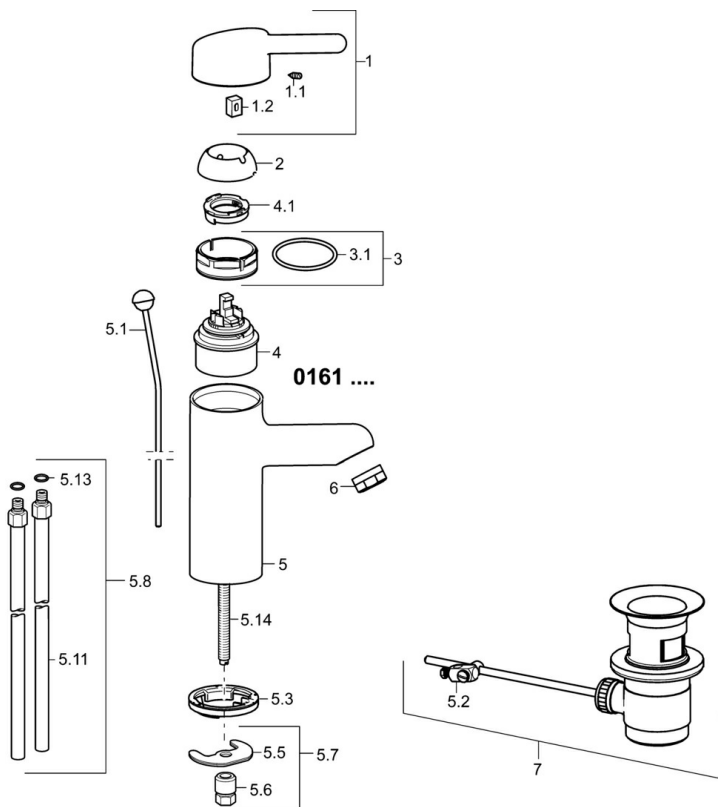

EAN: 4015474266841  
[static.hansa.com/01612106](http://static.hansa.com/01612106)

- Zdraví a péče
- Jednopáková
- Stojánková
- Chrom
- Pevné výtokové rameno
- Aerátor s laminárním proudem vody
- Dlouhá páka, Páka se symboly teplé a studené vody, Jedna ovládací páka / rukojeť
- Mechanický uzávěr odpadu s táhlem
- Funkce pro nastavení maximální teploty a průtoku vody, Nastavitelný omezovač teploty vody (součástí dodávky, možnost dodatečné instalace)
- $\varnothing$  48 mm keramická kartuše pro ovládání teploty a průtoku vody
- Měděné přípojovací trubky
- Vodní cesty bez poniklování, Povrchy přicházející do styku s pitnou vodou obsahují méně než 0,3 % olova, Tělo baterie z mosazi, Montážní systém Rapid

### Technické vlastnosti

Velikost DN (jmenovitý rozměr) **DN15**  
 Zdroj teplé vody **max. +80°C**  
 Pracovní tlak **0.5-10 bar**  
 Velikost přípojky **Ø 10 mm**  
 Projection **120 mm**  
 Zabezpečení proti zpětnému toku (ČSN EN 1717) **AA**  
 Materiál **Mosaz**

### SP01612103

	Název	Kód
1	Dlouhá páka, L=149	02440005
1	Dlouhá páka, L=143	02450006
1	Páka, L=93 mm	59914072
1.1	Šroub, M5x8, SW2.5	59904755
1.2	Kluzné pouzdro (osazené)	59904778
2	Krytka	59914069
3	Upevňovací matice, M50x1, SW45	59914070
3.1	O-kroužek, d 46x2	59912470
4	Kartuše, 4.8 Classic	59911437
4.1	Hot water limiter	59904759
5.1	Ovládací táhlo vypouštěcího ventilu	59912505
5.2	Spojovací díl táhel	59904624
5.3	Těsnění	59914591
5.5	Upevňovací deska	59904765
5.6	Šroub, M8x1, SW13	59904766
5.7	Upevňovací set	59910749
5.8	Instalační set	59911791
5.11	Šroubení, L=430, M10x1	59912550
5.13	O-kroužek, d 7.65x1.78	59902337
5.14	Upevňovací šroub, M8x1, L=140	59912474
6	Aerator, M24x1 STD PL HC A Laminar (2013-)	59914054
7	Vypouštěcí ventil	59904620