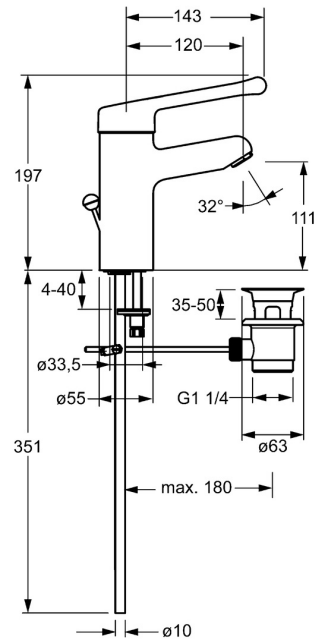

EAN: 4015474266841  
[static.hansa.com/01612106](http://static.hansa.com/01612106)

- Zdraví a péče
- Jednopáková
- Stojánková
- Chrom
- Pevné výtokové rameno
- Aerátor s laminárním proudem vody
- Dlouhá páka, Páka se symboly teplé a studené vody, Jedna ovládací páka / rukojeť
- Mechanický uzávěr odpadu s táhlem
- Funkce pro nastavení maximální teploty a průtoku vody, Nastavitelný omezovač teploty vody (součástí dodávky, možnost dodatečné instalace)
- $\varnothing$  48 mm keramická kartuše pro ovládání teploty a průtoku vody
- Měděné přípojovací trubky
- Vodní cesty bez poniklování, Povrchy přicházející do styku s pitnou vodou obsahují méně než 0,3 % olova, Tělo baterie z mosazi, Montážní systém Rapid

### Technické vlastnosti

Velikost DN (jmenovitý rozměr) **DN15**  
 Zdroj teplé vody **max. +80°C**  
 Pracovní tlak **0.5-10 bar**  
 Velikost přípojky **Ø 10 mm**  
 Projection **120 mm**  
 Zabezpečení proti zpětnému toku (ČSN EN 1717) **AA**  
 Materiál **Mosaz**

### SP01612103

	Název	Kód
1	Dlouhá páka, L=149	02440005
1	Dlouhá páka, L=143	02450006
1	Páka, L=93 mm	59914072
1.1	Šroub, M5x8, SW2.5	59904755
1.2	Kluzné pouzdro (osazené)	59904778
2	Krytka	59914069
3	Upevňovací matice, M50x1, SW45	59914070
3.1	O-kroužek, d 46x2	59912470
4	Kartuše, 4.8 Classic	59911437
4.1	Hot water limiter	59904759
5.1	Ovládací táhlo vypouštěcího ventilu	59912505
5.2	Spojovací díl táhel	59904624
5.3	Těsnění	59914591
5.5	Upevňovací deska	59904765
5.6	Šroub, M8x1, SW13	59904766
5.7	Upevňovací set	59910749
5.8	Instalační set	59911791
5.11	Šroubení, L=430, M10x1	59912550
5.13	O-kroužek, d 7.65x1.78	59902337
5.14	Upevňovací šroub, M8x1, L=140	59912474
6	Aerator, M24x1 STD PL HC A Laminar (2013-)	59914054
7	Vypouštěcí ventil	59904620