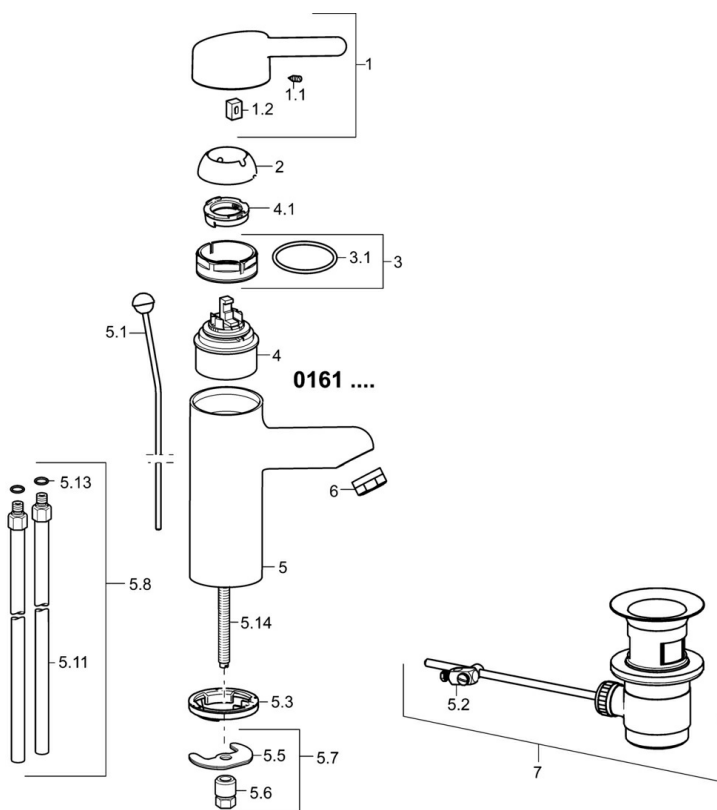

EAN: 4015474266797  
[static.hansa.com/01612105](http://static.hansa.com/01612105)

- Zdravotná starostlivosť a opatrovatelstvo
- Jednopáková
- Stojanková
- Chróm
- Pevné výtokové rameno
- Aerátor s laminárnym prúdom vody
- Dlhá páka, Strmeňová páka, Páka so symbolom teplej a studenej vody, Jedna ovládacia páka / rukoväť
- Odtoková garnitúra s tiahlom
- Funkcie pre nastavenie maximálnej teploty a prietoku vody, Nastaviteľný obmedzovač teploty vody (súčasť dodávky, možnosť dodatočnej inštalácie)
- $\varnothing$  48 mm keramická kartuša pre ovládanie teploty a prietoku vody
- Medené pripojovacie trubičky
- Povrchy prichádzajúce do styku s pitnou vodou obsahujú menej ako 0,3% olova, Telo batérie z mosadze DZR, Vodné cesty bez poniklovania, Montážny systém Rapid

### Technické vlastnosti

Veľkosť DN (menovitý rozmer) **DN15**  
 Dodávka teplej vody **max. +80°C**  
 Pracovný tlak **0.5-10 bar**  
 Spojovacia veľkosť **Ø 10 mm**  
 Projection **120 mm**  
 Spätná klapka (STN EN 1717) **AA**  
 Materiál **Mosadz**

### SP01612103

	Názov	Kód
1	Dlhý páka, L=149	02440005
1	Dlhý páka, L=143	02450006
1	Ovládacia rukoväť, L=93 mm	59914072
1.1	Skrutka, M5x8, SW2.5	59904755
1.2	Klzné puzdro	59904778
2	Krytka	59914069
3	Prítlačná matica, M50x1, SW45	59914070
3.1	O-krúžok, d 46x2	59912470
4	Kartuš, 4.8 Classic	59911437
4.1	Hot water limiter	59904759
5.1	Ovládacie tiahlo	59912505
5.2	Spojovací diel tiahla	59904624
5.3	Gumové tesnenie	59914591
5.5		59904765
5.6	Skrutka, M8x1, SW13	59904766
5.7	Upevňovací set	59910749
5.8	Installation coupling pair	59911791
5.11	Spojovacie potrubie, L=430, M10x1	59912550
5.13	O-krúžok, d 7.65x1.78	59902337
5.14	Upevňovacia skrutka, M8x1, L=140	59912474
6	Aerator, M24x1 STD PL HC A Laminar (2013-)	59914054
7	Vypúšťací ventil umývadla	59904620