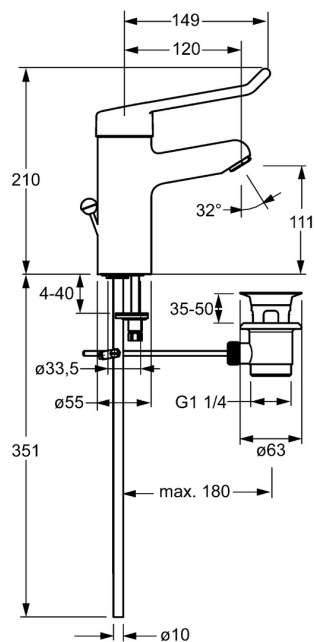

EAN: 4015474266797  
[static.hansa.com/01612105](http://static.hansa.com/01612105)

- Zdravotná starostlivosť a opatrovatelstvo
- Jednopáková
- Stojanková
- Chróm
- Pevné výtokové rameno
- Aerátor s laminárnym prúdom vody
- Dlhá páka, Strmeňová páka, Páka so symbolom teplej a studenej vody, Jedna ovládacia páka / rukoväť
- Odtoková garnitúra s tiahlom
- Funkcie pre nastavenie maximálnej teploty a prietoku vody, Nastaviteľný obmedzovač teploty vody (súčasť dodávky, možnosť dodatočnej inštalácie)
- $\varnothing$  48 mm keramická kartuša pre ovládanie teploty a prietoku vody
- Medené pripojovacie trubičky
- Povrchy prichádzajúce do styku s pitnou vodou obsahujú menej ako 0,3% olova, Telo batérie z mosadze DZR, Vodné cesty bez poniklovania, Montážny systém Rapid

### Technické vlastnosti

Veľkosť DN (menovitý rozmer) **DN15**  
 Dodávka teplej vody **max. +80°C**  
 Pracovný tlak **0.5-10 bar**  
 Spojovacia veľkosť **Ø 10 mm**  
 Projection **120 mm**  
 Spätná klapka (STN EN 1717) **AA**  
 Materiál **Mosadz**

### SP01612103

	Názov	Kód
1	Dlhý páka, L=149	02440005
1	Dlhý páka, L=143	02450006
1	Ovládacia rukoväť, L=93 mm	59914072
1.1	Skrutka, M5x8, SW2.5	59904755
1.2	Klzné puzdro	59904778
2	Krytka	59914069
3	Prítlačná matica, M50x1, SW45	59914070
3.1	O-krúžok, d 46x2	59912470
4	Kartuš, 4.8 Classic	59911437
4.1	Hot water limiter	59904759
5.1	Ovládacie tiahlo	59912505
5.2	Spojovací diel tiahla	59904624
5.3	Gumové tesnenie	59914591
5.5		59904765
5.6	Skrutka, M8x1, SW13	59904766
5.7	Upevňovací set	59910749
5.8	Installation coupling pair	59911791
5.11	Spojovacie potrubie, L=430, M10x1	59912550
5.13	O-krúžok, d 7.65x1.78	59902337
5.14	Upevňovacia skrutka, M8x1, L=140	59912474
6	Aerator, M24x1 STD PL HC A Laminar (2013-)	59914054
7	Vypúšťací ventil umývadla	59904620