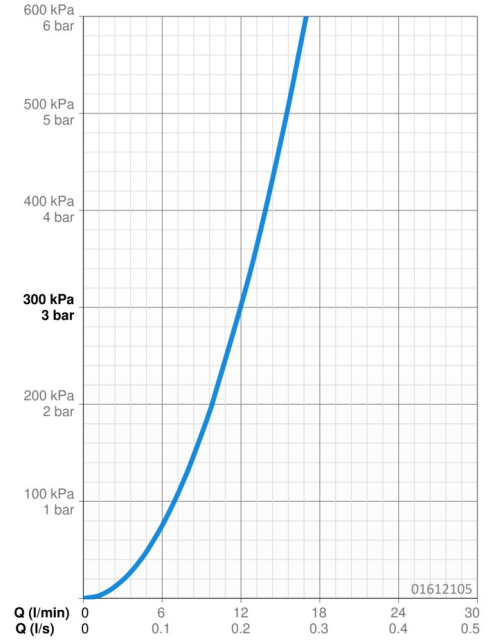

Technische gegevens

Doorstromingseigenschappen

Doorstroomhoeveelheid bij 3 bar **12.0 l/min**

Technische eigenschappen

DN-maat **DN15**
Warmwatertoevoer **max. +80°C**
Werkdruk **0.5-10 bar**
Aansluitmaat **Ø 10 mm**
Projection **120 mm**
Terugstroom beveiliging (EN1717) **AA**
Materiaal **brass**

Voorschriften

EN-norm **EN 817**
Geluidsklasse **I (ISO 3822)**

Toestemmingen en Verklaringen

DVGW **NW-6506CR0028**
ABP **P-IX 29891/IA**
Verklaring van overeenstemming **DoC**