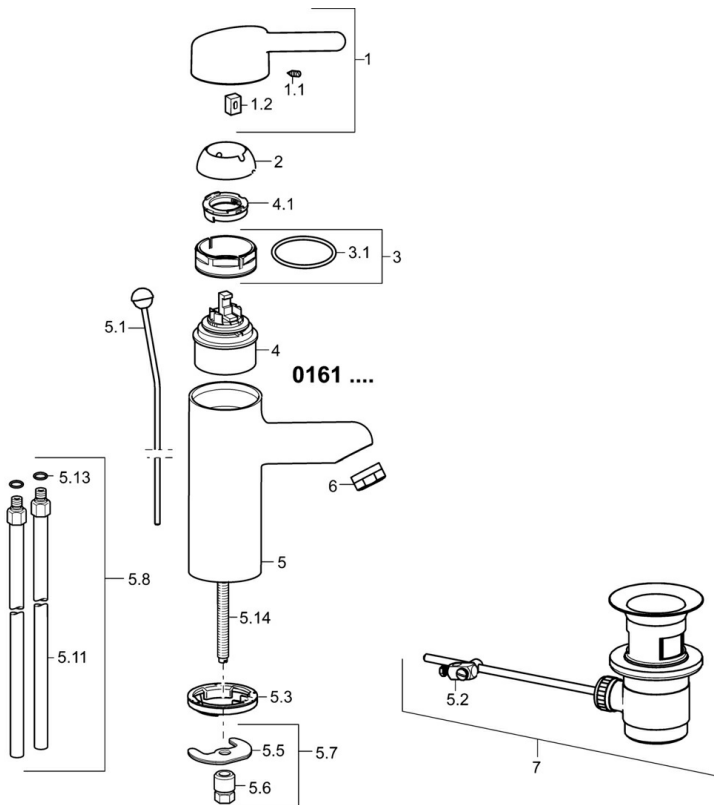

Reserveonderdelen

SP01612103

	Naam	Code
1	Lange hendel, L=149 Chromo	02440005
1	Lange hendel, L=143 Chromo	02450006
1	Hendel, L=93 mm Chromo	59914072
1.1	Schroef, M5x8, SW2.5	59904755
1.2	Joint klassiek uitloop	59904778
2	Kap Chromo	59914069
3	Schroefring, M50x1, SW45	59914070
3.1	O-ring, d 46x2	59912470
4	Binnenwerk, 4.8 Classic	59911437
4.1	Hot water limiter	59904759
5.1	Trekstang Chromo	59912505
5.2	Gewrichtstuk	59904624
5.3	Wasser	59914591
5.5	Fixing plate	59904765
5.6	Schroef, M8x1, SW13	59904766
5.7	Bevestigingsset	59910749
5.8	Installation coupling pair Chromo	59911791
5.11	Koppelingsbuisdeel], L=430, M10x1	59912550
5.13	O-ring, d 7.65x1.78	59902337
5.14	Bevestigingsschroeven, M8x1, L=140	59912474
6	Mousseur, M24x1 STD PL HC A Laminar (2013-) Chromo	59914054
7	Wastegarnituur Chromo	59904620