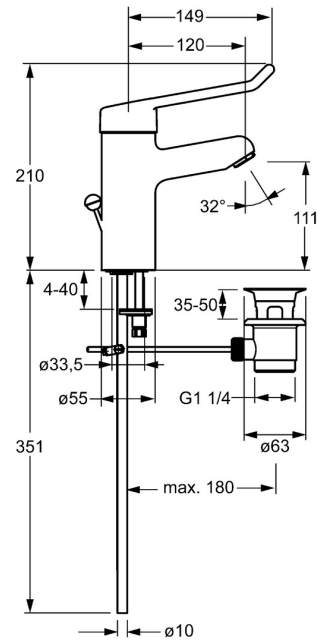

EAN: 4015474266797
static.hansa.com/01612105

- Gezondheid en verzorging
- Eengreeps
- Wastafelmontage
- Chrom
- Vaste uitloop
- Kristalheldere laminaire straal
- Lange hendel, Beugelhendel, Hendel met warm-koud-aanduiding, Eengreeps bediend
- Afvoergarnituur met trekstang
- Temperatuurbegrenzer, Temperatuurbegrenzer (achteraf instelbaar)
- \varnothing 48 mm keramisch binnenwerk voor debiet en temperatuur instelling
- Koperen aansluitpijpen
- Oppervlakken in contact met drinkwater bevatten minder dan 0,3% lood, Kraanhuis gemaakt van DZR messing, Oppervlakte met watercontact zonder nikkelcoating, Rapid-montagesysteem

Technische gegevens

Doorstromingseigenschappen

Doorstroomhoeveelheid bij 3 bar **12.0 l/min**

Technische eigenschappen

DN-maat **DN15**
 Warmwatertoevoer **max. +80°C**
 Werkdruk **0.5-10 bar**
 Aansluitmaat **Ø 10 mm**
 Projection **120 mm**
 Terugstroom beveiliging (EN1717) **AA**
 Materiaal **brass**

	Naam	Code
1	Lange hendel, L=149 Chromo	02440005
1	Lange hendel, L=143 Chromo	02450006
1	Hendel, L=93 mm Chromo	59914072
1.1	Schroef, M5x8, SW2.5	59904755
1.2	Joint klassiek uitloop	59904778
2	Kap Chromo	59914069
3	Schroefring, M50x1, SW45	59914070
3.1	O-ring, d 46x2	59912470
4	Binnenwerk, 4.8 Classic	59911437
4.1	Hot water limiter	59904759
5.1	Trekstang Chromo	59912505
5.2	Gewrichtstuk	59904624
5.3	Wasser	59914591
5.5	Fixing plate	59904765
5.6	Schroef, M8x1, SW13	59904766
5.7	Bevestigingsset	59910749
5.8	Installation coupling pair Chromo	59911791
5.11	Koppelingsbuisdeel], L=430, M10x1	59912550
5.13	O-ring, d 7.65x1.78	59902337
5.14	Bevestigingsschroeven, M8x1, L=140	59912474
6	Mousseur, M24x1 STD PL HC A Laminar (2013-) Chromo	59914054
7	Wastegarnituur Chromo	59904620