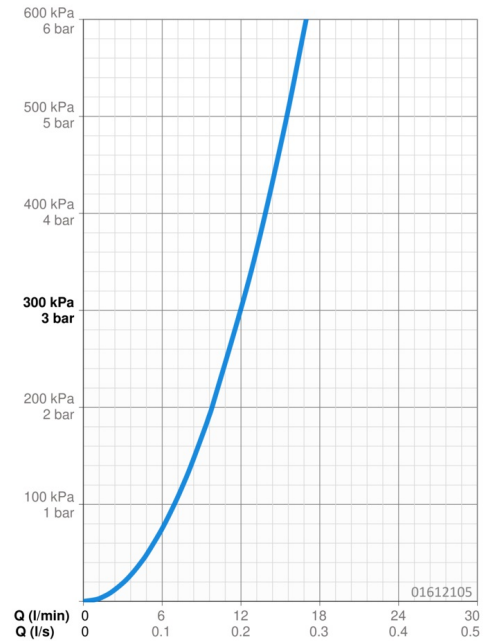

Technische Daten

Durchflusseigenschaften

Durchfluss bei 3 bar **12.0 l/min**

Technische Eigenschaften

DN-Größe (Nennmaß) **DN15**
Warmwasserversorgung **max. +80°C**
Arbeitsdruck **0.5-10 bar**
Anschlussgröße **Ø 10 mm**
Ausladung **120 mm**
Sicherungseinrichtung (EN1717) **AA**
Werkstoff **Messing**

Vorschriften

EN Standard **EN 817**
Geräuschklasse **I (ISO 3822)**

Zulassungen und Deklarationen

DVGW **NW-6506CR0028**
ABP **P-IX 29891/IA**
Konformitätserklärung **DoC**