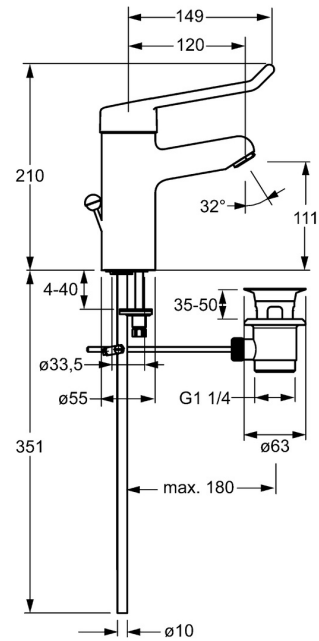

EAN: 4015474266797
static.hansa.com/01612105

- Gesundheit & Pflege
- Einhebelmischer
- Standmontage
- Chrom
- Feststehender Auslauf
- Kristallklarer Laminarstrahl
- Bedienungshebel lang, Bügelhebel, Hebel mit W+K-Kennzeichnung, Einhandbedienhebel/Griff
- Ablaufgarnitur mit Zugstange
- Temperaturbegrenzer, Heißwassersperre einstellbar (im Lieferumfang enthalten)
- \varnothing 4.8 classic Steuerpatrone mit keramischen Dichtscheiben zur Wassermengen- und Temperatureinstellung
- Anschluss über Kupferrohre
- Messing in Trinkwasserkontakt enthält weniger als 0,3% Blei, Armaturenkörper aus entzinkungsbeständigem Messing (DZR), Wasserwege ohne Nickelbeschichtung, Rapid-Montagesystem

Technische Daten

Durchflusseigenschaften

Durchfluss bei 3 bar **12.0 l/min**

Technische Eigenschaften

DN-Größe (Nennmaß) **DN15**
 Warmwasserversorgung **max. +80°C**
 Arbeitsdruck **0.5-10 bar**
 Anschlussgröße **Ø 10 mm**
 Ausladung **120 mm**
 Sicherungseinrichtung (EN1717) **AA**
 Werkstoff **Messing**

Vorschriften

EN Standard **EN 817**
 Geräuschklasse **I (ISO 3822)**

Zulassungen und Deklarationen

DVGW **NW-6506CR0028**
 ABP **P-IX 29891/IA**
 Konformitätserklärung **DoC**

Ersatzteile

SP01612103

	Name	Art.-Nr.
1	Langer Hebel, L=149	02440005
1	Langer Hebel, L=143	02450006
1	Hebel, L=93 mm	59914072
1.1	Schraube, M5x8, SW2.5	59904755
1.2	Kunststoffadapter	59904778
2	Abdeckkappe	59914069
3	Spann-Mutter, M50x1, SW45	59914070
3.1	O-Ring, d 46x2	59912470
4	Kartusche, 4.8 Classic	59911437
4.1	Warmwasser Begrenzer	59904759
5.1	Zugstange mit Knopf	59912505
5.2	Gelenkstück	59904624
5.3	Bodendichtung	59914591
5.5	Befestigungsplatte	59904765
5.6	Schraube, M8x1, SW13	59904766
5.7	Befestigungssatz	59910749
5.8	Installation Anschluss-Paar	59911791
5.11	Anschlussrohr, L=430, M10x1	59912550
5.13	O-Ring, d 7.65x1.78	59902337
5.14	Befestigungsschraube, M8x1, L=140	59912474
6	Luftsprudler, M24x1 STD PL HC A Laminar (2013-)	59914054
7	Ablaufgarnitur	59904620