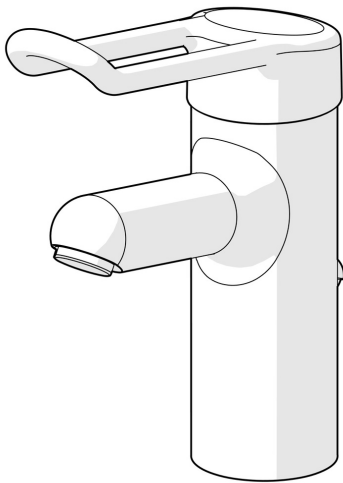

EAN: 4015474266797
static.hansa.com/01612105

- Gesundheit & Pflege
- Einhebelmischer
- Standmontage
- Chrom
- Feststehender Auslauf
- Kristallklarer Laminarstrahl
- Bedienungshebel lang, Bügelhebel, Hebel mit W+K-Kennzeichnung, Einhandbedienhebel/Griff
- Ablaufgarnitur mit Zugstange
- Temperaturbegrenzer, Heißwassersperre einstellbar (im Lieferumfang enthalten)
- \varnothing 4.8 classic Steuerpatrone mit keramischen Dichtscheiben zur Wassermengen- und Temperatureinstellung
- Anschluss über Kupferrohre
- Messing in Trinkwasserkontakt enthält weniger als 0,3% Blei, Armaturenkörper aus entzinkungsbeständigem Messing (DZR), Wasserwege ohne Nickelbeschichtung, Rapid-Montagesystem

Technische Daten

Durchflusseigenschaften

Durchfluss bei 3 bar **12.0 l/min**

Technische Eigenschaften

DN-Größe (Nennmaß) **DN15**
 Warmwasserversorgung **max. +80°C**
 Arbeitsdruck **0.5-10 bar**
 Anschlussgröße **Ø 10 mm**
 Ausladung **120 mm**
 Sicherungseinrichtung (EN1717) **AA**
 Werkstoff **Messing**

Vorschriften

EN Standard **EN 817**
 Geräuschklasse **I (ISO 3822)**

Zulassungen und Deklarationen

DVGW **NW-6506CR0028**
 ABP **P-IX 29891/IA**
 Konformitätserklärung **DoC**

Ersatzteile

SP01612103

	Name	Art.-Nr.
1	Langer Hebel, L=149	02440005
1	Langer Hebel, L=143	02450006
1	Hebel, L=93 mm	59914072
1.1	Schraube, M5x8, SW2.5	59904755
1.2	Kunststoffadapter	59904778
2	Abdeckkappe	59914069
3	Spann-Mutter, M50x1, SW45	59914070
3.1	O-Ring, d 46x2	59912470
4	Kartusche, 4.8 Classic	59911437
4.1	Warmwasser Begrenzer	59904759
5.1	Zugstange mit Knopf	59912505
5.2	Gelenkstück	59904624
5.3	Bodendichtung	59914591
5.5	Befestigungsplatte	59904765
5.6	Schraube, M8x1, SW13	59904766
5.7	Befestigungssatz	59910749
5.8	Installation Anschluss-Paar	59911791
5.11	Anschlussrohr, L=430, M10x1	59912550
5.13	O-Ring, d 7.65x1.78	59902337
5.14	Befestigungsschraube, M8x1, L=140	59912474
6	Luftsprudler, M24x1 STD PL HC A Laminar (2013-)	59914054
7	Ablaufgarnitur	59904620