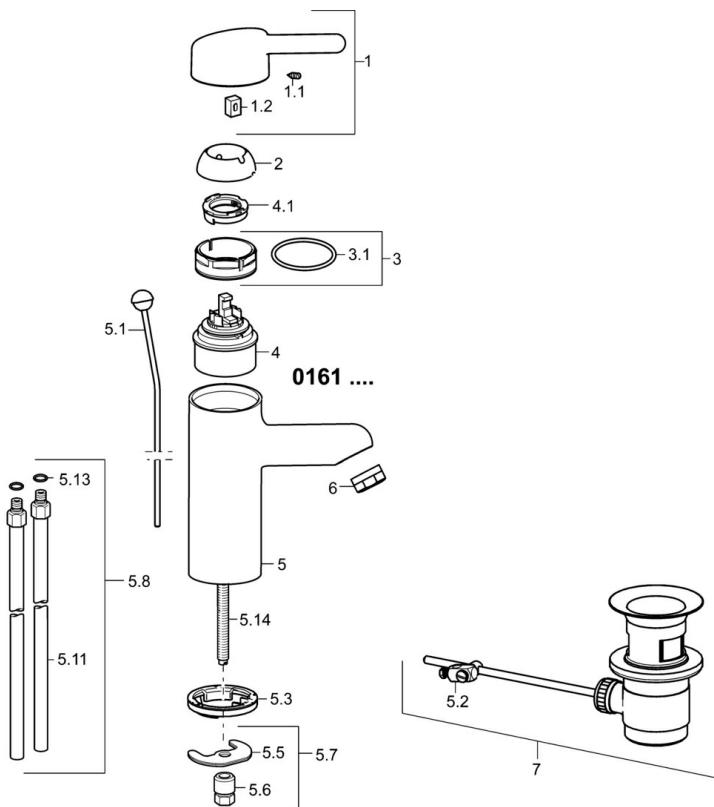

EAN: 4015474266797
static.hansa.com/01612105

- Gesundheit & Pflege
- Einhebelmischer
- Standmontage
- Chrom
- Feststehender Auslauf
- Kristallklarer Laminarstrahl
- Bedienungshebel lang, Bügelhebel, Hebel mit W+K-Kennzeichnung, Einhandbedienhebel/Griff
- Ablaufgarnitur mit Zugstange
- Temperaturbegrenzer, Heißwassersperre einstellbar (im Lieferumfang enthalten)
- \varnothing 4.8 classic Steuerpatrone mit keramischen Dichtscheiben zur Wassermengen- und Temperatureinstellung
- Anschluss über Kupferrohre
- Messing in Trinkwasserkontakt enthält weniger als 0,3% Blei, Armaturenkörper aus entzinkungsbeständigem Messing (DZR), Wasserwege ohne Nickelbeschichtung, Rapid-Montagesystem

Technische Daten

Durchflusseigenschaften

Durchfluss bei 3 bar **12.0 l/min**

Technische Eigenschaften

DN-Größe (Nennmaß) **DN15**
 Warmwasserversorgung **max. +80°C**
 Arbeitsdruck **0.5-10 bar**
 Anschlussgröße **Ø 10 mm**
 Ausladung **120 mm**
 Sicherungseinrichtung (EN1717) **AA**
 Werkstoff **Messing**

Vorschriften

EN Standard **EN 817**
 Geräuschklasse **I (ISO 3822)**

Zulassungen und Deklarationen

DVGW **NW-6506CR0028**
 ABP **P-IX 29891/IA**
 Konformitätserklärung **DoC**

Ersatzteile

SP01612103

	Name	Art.-Nr.
1	Langer Hebel, L=149	02440005
1	Langer Hebel, L=143	02450006
1	Hebel, L=93 mm	59914072
1.1	Schraube, M5x8, SW2.5	59904755
1.2	Kunststoffadapter	59904778
2	Abdeckkappe	59914069
3	Spann-Mutter, M50x1, SW45	59914070
3.1	O-Ring, d 46x2	59912470
4	Kartusche, 4.8 Classic	59911437
4.1	Warmwasser Begrenzer	59904759
5.1	Zugstange mit Knopf	59912505
5.2	Gelenkstück	59904624
5.3	Bodendichtung	59914591
5.5	Befestigungsplatte	59904765
5.6	Schraube, M8x1, SW13	59904766
5.7	Befestigungssatz	59910749
5.8	Installation Anschluss-Paar	59911791
5.11	Anschlussrohr, L=430, M10x1	59912550
5.13	O-Ring, d 7.65x1.78	59902337
5.14	Befestigungsschraube, M8x1, L=140	59912474
6	Luftsprudler, M24x1 STD PL HC A Laminar (2013-)	59914054
7	Ablaufgarnitur	59904620