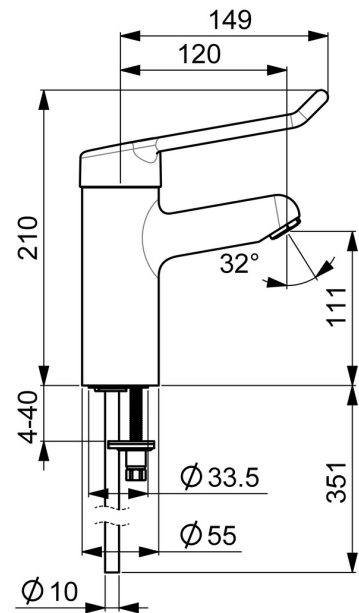

Predpisy

Norma EN **EN 817**
 Trieda hlučnosti **I (ISO 3822)**

Schválenia a Prehlásenia

DVGW **NW-6506CR0028**
 ABP **P-IX 29891/IA**
 Vyhlásenie o zhode **DoC**

Náhradné diely

SP01612103

	Názov	Kód
1	Dlhý páka, L=149	02440005
1	Dlhý páka, L=143	02450006
1	Ovládacia rukoväť, L=93 mm	59914072
1.1	Skrutka, M5x8, SW2.5	59904755
1.2	Klzné puzdro	59904778
2	Krytka	59914069
3	Prítlačná matica, M50x1, SW45	59914070
3.1	O-krúžok, d 46x2	59912470
4	Kartuš, 4.8 Classic	59911437
4.1	Hot water limiter	59904759
5.1	Ovládacie tiahlo	59912505
5.2	Spojovací diel tiahla	59904624
5.3	Gumové tesnenie	59914591
5.5		59904765
5.6	Skrutka, M8x1, SW13	59904766
5.7	Upevňovací set	59910749
5.8	Installation coupling pair	59911791
5.11	Spojovacie potrubie, L=430, M10x1	59912550
5.13	O-krúžok, d 7.65x1.78	59902337
5.14	Upevňovacia skrutka, M8x1, L=140	59912474
6	Aerator, M24x1 STD PL HC A Laminar (2013-)	59914054
7	Vypúšťací ventil umývadla	59904620

EAN: 4015474267015
static.hansa.com/01622195

- Zdravotná starostlivosť a opatrovatelstvo
- Jednopáková
- Stojanková
- Chróm
- Pevné výtokové rameno
- Aerátor s laminárnym prúdom vody
- Dlhá páka, Strmeňová páka, Páka so symbolom teplej a studenej vody, Jedna ovládací páka / rukoväť
- Funkcie pre nastavenie maximálnej teploty a prietoku vody, Nastaviteľný obmedzovač teploty vody (súčasť dodávky, možnosť dodatočnej inštalácie)
- \varnothing 48 mm keramická kartuša pre ovládanie teploty a prietoku vody
- Medené pripojovacie trubičky
- Vodné cesty bez poniklovania, Povrchy prichádzajúce do styku s pitnou vodou obsahujú menej ako 0,3% olova, Telo batérie z mosadze DZR, Montážny systém Rapid
- Bez odtokovej garnitúry, Bez otvoru na tiahlo