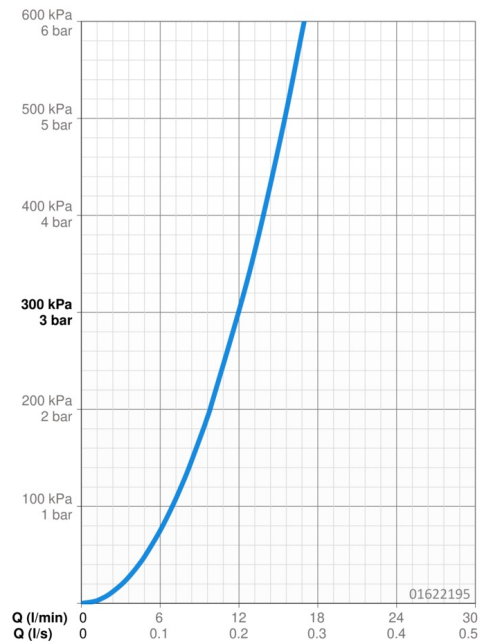

Technické údaje

Vlastnosti prietoku

Prietok pri tlaku 3 bar **12.0 l/min**

Technické vlastnosti

Veľkosť DN (menovitý rozmer) **DN15**
Dodávka teplej vody **max. +80°C**
Pracovný tlak **0.5-10 bar**
Spojovacia veľkosť **Ø 10 mm**
Projection **120 mm**
Spätná klapka (STN EN 1717) **AA**
Materiál **Mosadz**

Predpisy

Norma EN **EN 817**
Trieda hlučnosti **I (ISO 3822)**

Schválenia a Prehlásenia

DVGW **NW-6506CR0028**
ABP **P-IX 29891/IA**
Vyhlásenie o zhode **DoC**