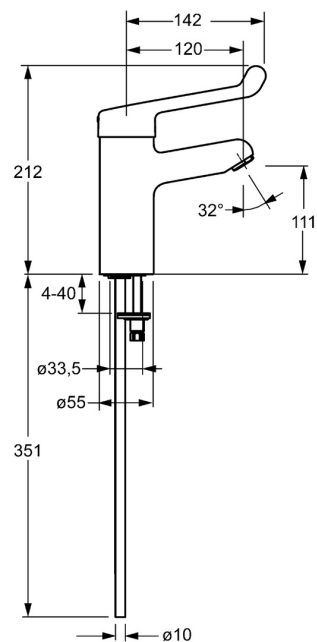

Technické údaje

Vlastnosti prietoku

Prietok pri tlaku 3 bar **12.0 l/min**

Technické vlastnosti

Veľkosť DN (menovitý rozmer) **DN15**
 Dodávka teplej vody **max. +80°C**
 Pracovný tlak **0.5-10 bar**
 Spojovacia veľkosť **Ø 10 mm**
 Projection **120 mm**
 Spätná klapka (STN EN 1717) **AA**
 Materiál **Mosadz**

	Názov	Kód
01	Dlhý páka, L=143	02450006
02	Dlhý páka, L=149	02440005
03	Krytka	59914069
04	Prítlačná matica, M50x1, SW45	59914070
05	Hot water limiter	59904759
06	Kartuš, 4.8 Classic	59911437
07	Upevňovacia skrutka, M8x1, L=140	59912474
08	Gumové tesnenie	59914591
09	Upevňovací set	59910749
10	Aerator, M24x1 STD PL HC A Laminar (2013-)	59914054
N.I.	, G1/2	04050200
N.I.	Pristúpenie, G1/2xM14x1 Ukončené	59914180
N.I.	Držiak Biela	59914457
N.I.	Bidetta - ručná sprcha Biela	59914458
N.I.	Sprchová hadica, L=1500 Biela	59914460

Technické údaje

Vlastnosti prietoku

Prietok pri tlaku 3 bar (s ovládačom prietoku) **6.0 l/min**

Technické vlastnosti

Veľkosť DN (menovitý rozmer) **DN15**
 Dodávka teplej vody **max. +80°C**
 Pracovný tlak **0.5-10 bar**
 Spojovacia veľkosť **Ø 10 mm**
 Projection **120 mm**
 Spätná klapka (STN EN 1717) **AA**
 Materiál **Mosadz**