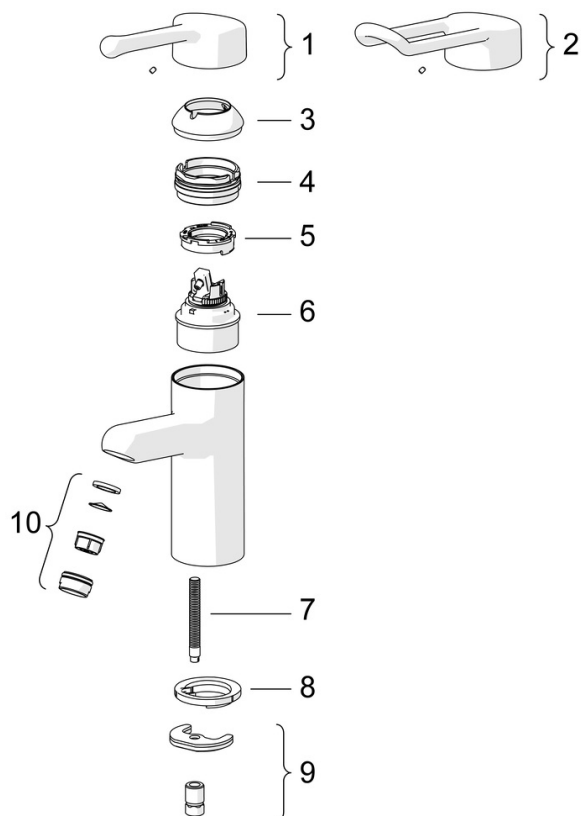

Náhradné diely

SP01662195

	Názov	Kód
01	Dlhý páka, L=143	02450006
02	Dlhý páka, L=149	02440005
03	Krytka	59914069
04	Prítlačná matica, M50x1, SW45	59914070
05	Hot water limiter	59904759
06	Kartuš, 4.8 Classic	59911437
07	Upevňovacia skrutka, M8x1, L=140	59912474
08	Gumové tesnenie	59914591
09	Upevňovací set	59910749
10	Aerator, M24x1 STD PL HC A Laminar (2013-)	59914054
N.I.	, G1/2	04050200
N.I.	Pristúpenie, G1/2xM14x1 Ukončené	59914180
N.I.	Držiak Biela	59914457
N.I.	Bidetta - ručná sprcha Biela	59914458
N.I.	Sprchová hadica, L=1500 Biela	59914460