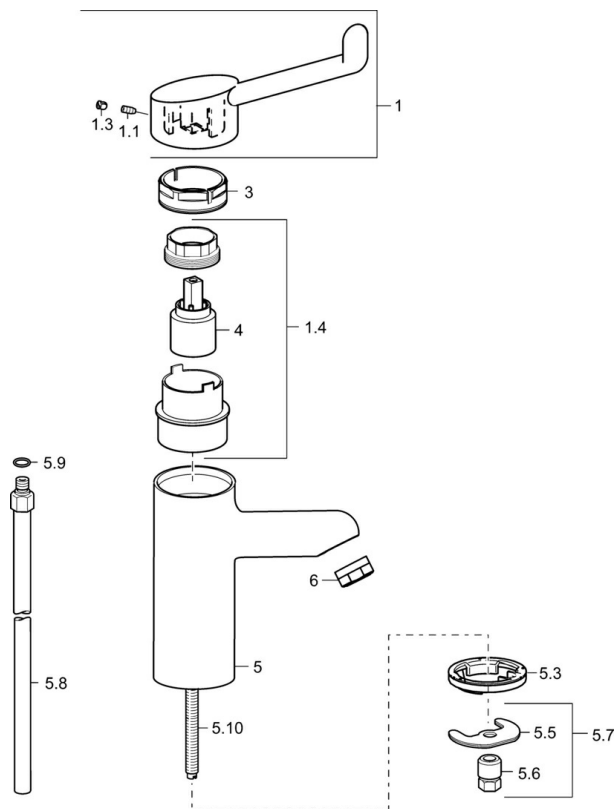

	Názov	Kód
01	Dlhý páka, L=143	02450006
02	Dlhý páka, L=149	02440005
03	Krytka	59914069
04	Prítlačná matica, M50x1, SW45	59914070
05	Hot water limiter	59904759
06	Kartuš, 4.8 Classic	59911437
07	Upevňovacia skrutka, M8x1, L=140	59912474
08	Gumové tesnenie	59914591
09	Upevňovací set	59910749
10	Aerator, M24x1 STD PL HC A Laminar (2013-)	59914054
N.I.	, G1/2	04050200
N.I.	Pristúpenie, G1/2xM14x1 Ukončené	59914180
N.I.	Držiak Biela	59914457
N.I.	Bidetta - ručná sprcha Biela	59914458
N.I.	Sprchová hadica, L=1500 Biela	59914460

Technické údaje

Vlastnosti prietoku

Prietok pri tlaku 3 bar (s ovládačom prietoku) **6.0 l/min**

Technické vlastnosti

Veľkosť DN (menovitý rozmer) **DN15**
 Dodávka teplej vody **max. +80°C**
 Pracovný tlak **0.5-10 bar**
 Spojovacia veľkosť **Ø 10 mm**
 Projection **120 mm**
 Spätná klapka (STN EN 1717) **AA**
 Materiál **Mosadz**

Predpisy

Norma EN **EN 817**
 Trieda hlučnosti **I (ISO 3822)**

Schválenia a Prehlásenia

DVGW **NW-6506CR0028**
 ABP **PA-IX 29892/IO**
 Vyhlásenie o zhode **DoC**

Náhradné diely

SP01712192

Název	Kód
1 Dlhý páka, L=142 Ukončené	02460002
1.1 Skrutka, M5x8, SW2.5	59904755
1.3 Vymedzovacia vložka	59913762
1.4 Diverter housing Ukončené	02710000
3 Prítláčna matica, M50x1, SW45	59914070
4 Kartuš	59913949
5.3 Gumové tesnenie	59914591
5.5	59904765
5.6 Skrutka, M8x1, SW13	59904766
5.7 Upevňovací set	59910749
5.8 Spojovacie potrubie, L=430, M10x1	59912550
5.9 O-kružok, d 7.65x1.78	59902337
5.10 Upevňovacia skrutka, M8x1, L=140	59912474
6 Aerátor, M24x1 STD HC, 6 l/min Laminar	59914068