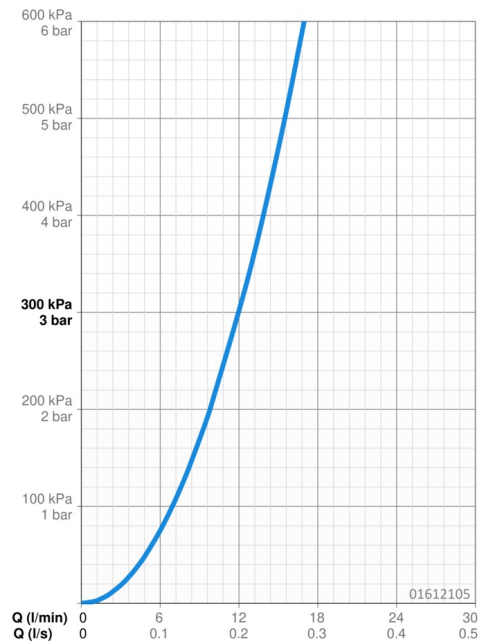

Technické údaje

Vlastnosti prietoku

Prietok pri tlaku 3 bar **12.0 l/min**

Technické vlastnosti

Veľkosť DN (menovitý rozmer) **DN15**
Dodávka teplej vody **max. +80°C**
Pracovný tlak **0.5-10 bar**
Spojovacia veľkosť **Ø 10 mm**
Projection **120 mm**
Spätná klapka (STN EN 1717) **AA**
Materiál **Mosadz**

Predpisy

Norma EN **EN 817**
Trieda hlučnosti **I (ISO 3822)**

Schválenia a Prehlásenia

DVGW **NW-6506CR0028**
ABP **P-IX 29891/IA**
Vyhlásenie o zhode **DoC**