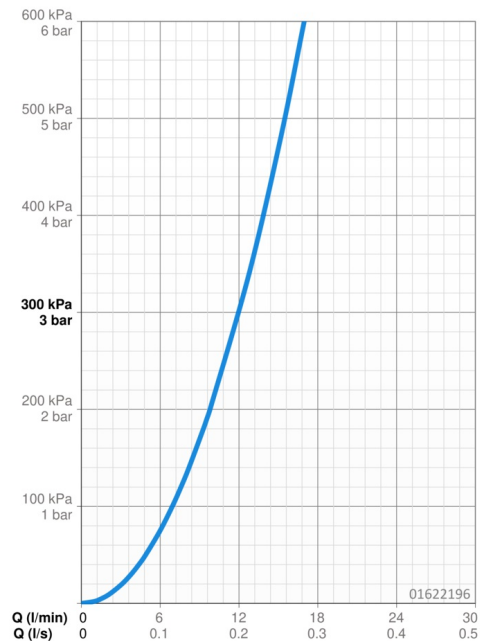

Technické údaje

Vlastnosti prietoku

Prietok pri tlaku 3 bar **12.0 l/min**

Technické vlastnosti

Veľkosť DN (menovitý rozmer) **DN15**
Dodávka teplej vody **max. +80°C**
Pracovný tlak **0.5-10 bar**
Spojovacia veľkosť **Ø 10 mm**
Projection **120 mm**
Spätná klapka (STN EN 1717) **AA**
Materiál **Mosadz**

Predpisy

Norma EN **EN 817**
Trieda hlučnosti **I (ISO 3822)**

Schválenia a Prehlásenia

DVGW **NW-6506CR0028**
ABP **P-IX 29891/IA**
Vyhlásenie o zhode **DoC**
EPD **S-P-06391**