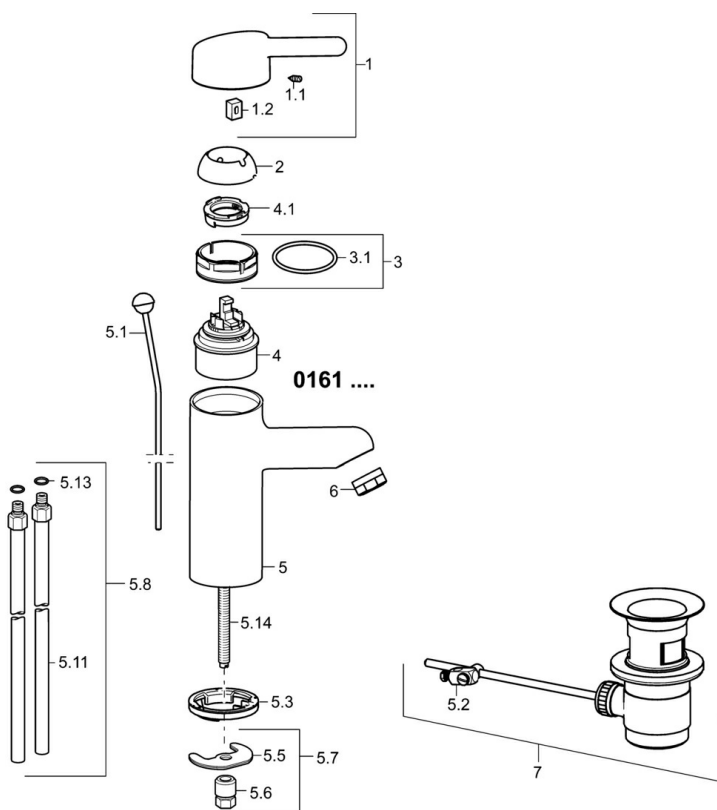

Predpisy

Norma EN **EN 817**
 Trieda hlučnosti **I (ISO 3822)**

Schválenia a Prehlásenia

DVGW **NW-6506CR0028**
 ABP **P-IX 29891/IA**
 Vyhlásenie o zhode **DoC**

Náhradné diely

SP01612103

	Názov	Kód
1	Dlhý páka, L=149	02440005
1	Dlhý páka, L=143	02450006
1	Ovládacia rukoväť, L=93 mm	59914072
1.1	Skrutka, M5x8, SW2.5	59904755
1.2	Klzné puzdro	59904778
2	Krytka	59914069
3	Prítlačná matica, M50x1, SW45	59914070
3.1	O-krúžok, d 46x2	59912470
4	Kartuš, 4.8 Classic	59911437
4.1	Hot water limiter	59904759
5.1	Ovládacie tiahlo	59912505
5.2	Spojovací diel tiahla	59904624
5.3	Gumové tesnenie	59914591
5.5		59904765
5.6	Skrutka, M8x1, SW13	59904766
5.7	Upevňovací set	59910749
5.8	Installation coupling pair	59911791
5.11	Spojovacie potrubie, L=430, M10x1	59912550
5.13	O-krúžok, d 7.65x1.78	59902337
5.14	Upevňovacia skrutka, M8x1, L=140	59912474
6	Aerator, M24x1 STD PL HC A Laminar (2013-)	59914054
7	Vypúšťací ventil umývadla	59904620

EAN: 4015474267015
static.hansa.com/01622195

- Zdravotná starostlivosť a opatrovatelstvo
- Jednopáková
- Stojanková
- Chróm
- Pevné výtokové rameno
- Aerátor s laminárnym prúdom vody
- Dlhá páka, Strmeňová páka, Páka so symbolom teplej a studenej vody, Jedna ovládací páka / rukoväť
- Funkcie pre nastavenie maximálnej teploty a prietoku vody, Nastaviteľný obmedzovač teploty vody (súčasť dodávky, možnosť dodatočnej inštalácie)
- \varnothing 48 mm keramická kartuša pre ovládanie teploty a prietoku vody
- Medené pripojovacie trubičky
- Vodné cesty bez poniklovania, Povrchy prichádzajúce do styku s pitnou vodou obsahujú menej ako 0,3% olova, Telo batérie z mosadze DZR, Montážny systém Rapid
- Bez odtokovej garnitúry, Bez otvoru na tiahlo