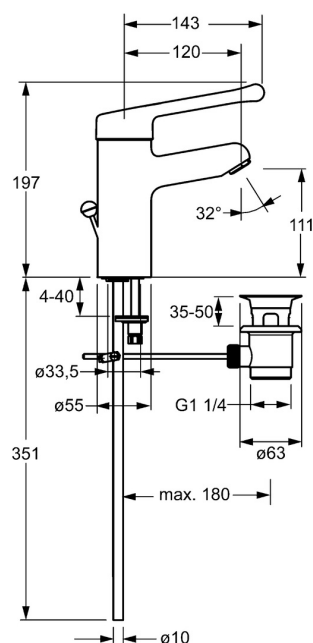

EAN: 4015474266841
static.hansa.com/01612106

- Zdravotná starostlivosť a opatrovatelstvo
- Jednopáková
- Stojanková
- Chróm
- Pevné výtokové rameno
- Aerátor s laminárnym prúdom vody
- Dlhá páka, Páka so symbolom teplej a studenej vody, Jedna ovládacia páka / rukoväť
- Odtoková garnitúra s tiahlom
- Funkcie pre nastavenie maximálnej teploty a prietoku vody, Nastavitelný obmedzovač teploty vody (súčasť dodávky, možnosť dodatočnej inštalácie)
- $\varnothing$ 48 mm keramická kartuša pre ovládanie teploty a prietoku vody
- Medené pripojovacie trubičky
- Vodné cesty bez poniklovania, Povrchy prichádzajúce do styku s pitnou vodou obsahujú menej ako 0,3% olova, Telo batérie z mosadze DZR, Montážny systém Rapid