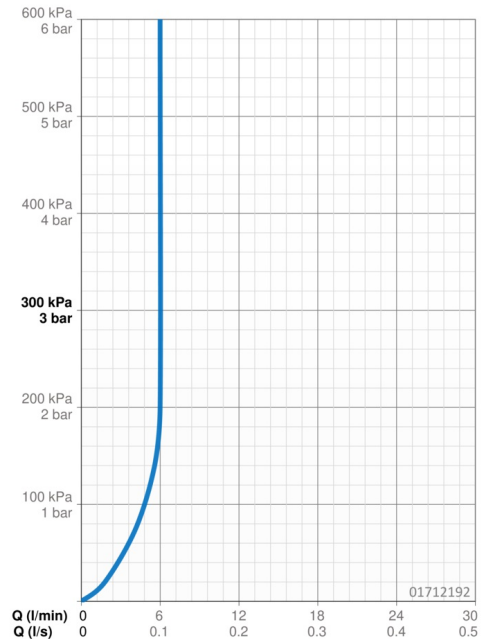

Technické údaje

Vlastnosti prietoku

Prietok pri tlaku 3 bar (s ovládačom prietoku) **6.0 l/min**

Technické vlastnosti

Veľkosť DN (menovitý rozmer) **DN15**
Dodávka teplej vody **max. +80°C**
Pracovný tlak **0.5-10 bar**
Spojovacia veľkosť **Ø 10 mm**
Projection **120 mm**
Spätná klapka (STN EN 1717) **AA**
Materiál **Mosadz**

Predpisy

Norma EN **EN 817**
Trieda hlučnosti **I (ISO 3822)**

Schválenia a Prehlásenia

DVGW **NW-6506CR0028**
ABP **PA-IX 29892/IO**
Vyhlásenie o zhode **DoC**