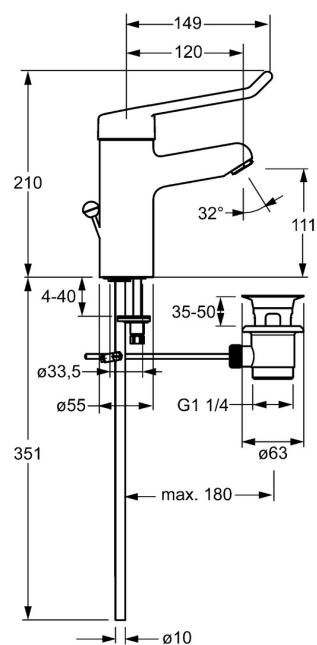

EAN: 4015474266797
static.hansa.com/01612105

- Zdravotná starostlivosť a opatrovatelstvo
- Jednopáková
- Stojanková
- Chróm
- Pevné výtokové rameno
- Aerátor s laminárnym prúdom vody
- Dlhá páka, Strmeňová páka, Páka so symbolom teplej a studenej vody, Jedna ovládacia páka / rukoväť
- Odtoková garnitúra s tiahlom
- Funkcie pre nastavenie maximálnej teploty a prietoku vody, Nastaviteľný obmedzovač teploty vody (súčasť dodávky, možnosť dodatočnej inštalácie)
- \varnothing 48 mm keramická kartuša pre ovládanie teploty a prietoku vody
- Medené pripojovacie trubičky
- Povrchy prichádzajúce do styku s pitnou vodou obsahujú menej ako 0,3% olova, Telo batérie z mosadze DZR, Vodné cesty bez poniklovania, Montážny systém Rapid

Technické údaje

Vlastnosti prietoku

Prietok pri tlaku 3 bar **12.0 l/min**

Technické vlastnosti

Veľkosť DN (menovitý rozmer) **DN15**
 Dodávka teplej vody **max. +80°C**
 Pracovný tlak **0.5-10 bar**
 Spojovacia veľkosť **Ø 10 mm**
 Projection **120 mm**
 Spätná klapka (STN EN 1717) **AA**
 Materiál **Mosadz**

Predpisy

Norma EN **EN 817**
 Trieda hlučnosti **I (ISO 3822)**

Schválenia a Prehlásenia

DVGW **NW-6506CR0028**
 ABP **P-IX 29891/IA**
 Vyhlásenie o zhode **DoC**

Náhradné diely

SP01612103

	Názov	Kód
1	Dlhý páka, L=149	02440005
1	Dlhý páka, L=143	02450006
1	Ovládacia rukoväť, L=93 mm	59914072
1.1	Skrutka, M5x8, SW2.5	59904755
1.2	Klzné puzdro	59904778
2	Krytka	59914069
3	Prítlačná matica, M50x1, SW45	59914070
3.1	O-krúžok, d 46x2	59912470
4	Kartuš, 4.8 Classic	59911437
4.1	Hot water limiter	59904759
5.1	Ovládacie tiahlo	59912505
5.2	Spojovací diel tiahla	59904624
5.3	Gumové tesnenie	59914591
5.5		59904765
5.6	Skrutka, M8x1, SW13	59904766
5.7	Upevňovací set	59910749
5.8	Installation coupling pair	59911791
5.11	Spojovacie potrubie, L=430, M10x1	59912550
5.13	O-krúžok, d 7.65x1.78	59902337
5.14	Upevňovacia skrutka, M8x1, L=140	59912474
6	Aerator, M24x1 STD PL HC A Laminar (2013-)	59914054
7	Vypúšťací ventil umývadla	59904620