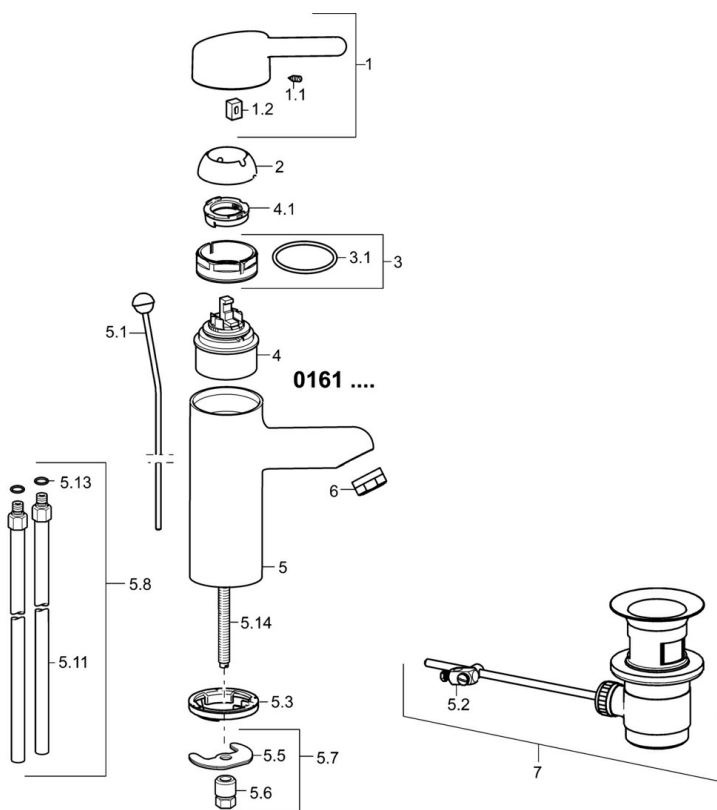

Predpisy

Norma EN **EN 817**
 Trieda hlučnosti **I (ISO 3822)**

Schválenia a Prehlásenia

DVGW **NW-6506CR0028**
 ABP **P-IX 29891/IA**
 Vyhlásenie o zhode **DoC**

Náhradné diely

SP01612103

	Názov	Kód
1	Dlhý páka, L=149	02440005
1	Dlhý páka, L=143	02450006
1	Ovládacia rukoväť, L=93 mm	59914072
1.1	Skrutka, M5x8, SW2.5	59904755
1.2	Klzné puzdro	59904778
2	Krytka	59914069
3	Prítlačná matica, M50x1, SW45	59914070
3.1	O-krúžok, d 46x2	59912470
4	Kartuš, 4.8 Classic	59911437
4.1	Hot water limiter	59904759
5.1	Ovládacie tiahlo	59912505
5.2	Spojovací diel tiahla	59904624
5.3	Gumové tesnenie	59914591
5.5		59904765
5.6	Skrutka, M8x1, SW13	59904766
5.7	Upevňovací set	59910749
5.8	Installation coupling pair	59911791
5.11	Spojovacie potrubie, L=430, M10x1	59912550
5.13	O-krúžok, d 7.65x1.78	59902337
5.14	Upevňovacia skrutka, M8x1, L=140	59912474
6	Aerator, M24x1 STD PL HC A Laminar (2013-)	59914054
7	Vypúšťací ventil umývadla	59904620

EAN: 4015474266841
static.hansa.com/01612106

- Zdravotná starostlivosť a opatrovatelstvo
- Jednopáková
- Stojanková
- Chróm
- Pevné výtokové rameno
- Aerátor s laminárnym prúdom vody
- Dlhá páka, Páka so symbolom teplej a studenej vody, Jedna ovládacia páka / rukoväť
- Odtoková garnitúra s tiahlom
- Funkcie pre nastavenie maximálnej teploty a prietoku vody, Nastavitelný obmedzovač teploty vody (súčasť dodávky, možnosť dodatočnej inštalácie)
- \varnothing 48 mm keramická kartuša pre ovládanie teploty a prietoku vody
- Medené pripojovacie trubičky
- Vodné cesty bez poniklovania, Povrchy prichádzajúce do styku s pitnou vodou obsahujú menej ako 0,3% olova, Telo batérie z mosadze DZR, Montážny systém Rapid