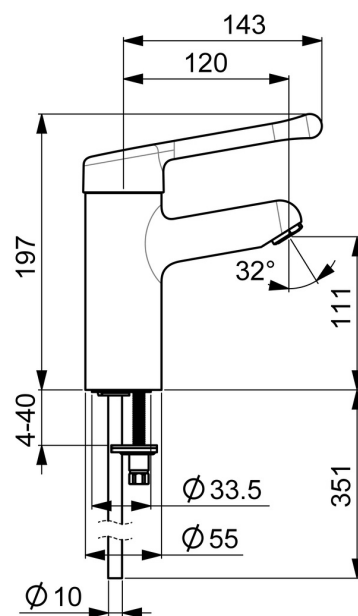

Predpisy

Norma EN **EN 817**
 Trieda hlučnosti **I (ISO 3822)**

Schválenia a Prehlásenia

DVGW **NW-6506CR0028**
 ABP **P-IX 29891/IA**
 Vyhlásenie o zhode **DoC**

Náhradné diely

SP01662195

	Názov	Kód
01	Dlhý páka, L=143	02450006
02	Dlhý páka, L=149	02440005
03	Krytka	59914069
04	Prítlačná matica, M50x1, SW45	59914070
05	Hot water limiter	59904759
06	Kartuš, 4.8 Classic	59911437
07	Upevňovacia skrutka, M8x1, L=140	59912474
08	Gumové tesnenie	59914591
09	Upevňovací set	59910749
10	Aerator, M24x1 STD PL HC A Laminar (2013-)	59914054
N.I.	, G1/2	04050200
N.I.	Pristúpenie, G1/2xM14x1 Ukončené	59914180
N.I.	Držiak Biela	59914457
N.I.	Bidetta - ručná sprcha Biela	59914458
N.I.	Sprchová hadica, L=1500 Biela	59914460

EAN: 4015474267039
static.hansa.com/01622196

- Zdravotná starostlivosť a opatrovatelstvo
- Jednopáková
- Stojanková
- Chróm
- Pevné výtokové rameno
- Aerátor s laminárnym prúdom vody
- Dlhá páka, Páka so symbolom teplej a studenej vody, Jedna ovládacia páka / rukoväť
- Funkcie pre nastavenie maximálnej teploty a prietoku vody, Nastaviteľný obmedzovač teploty vody (súčasť dodávky, možnosť dodatočnej inštalácie)
- \varnothing 48 mm keramická kartuša pre ovládanie teploty a prietoku vody
- Medené pripojovacie trubičky
- Vodné cesty bez poniklovania, Povrchy prichádzajúce do styku s pitnou vodou obsahujú menej ako 0,3% olova, Telo batérie z mosadze DZR, Montážny systém Rapid
- Bez odtokovej garnitúry, Bez otvoru na tiahlo

Technické údaje

Vlastnosti prietoku

Prietok pri tlaku 3 bar **12.0 l/min**

Technické vlastnosti

Veľkosť DN (menovitý rozmer) **DN15**
 Dodávka teplej vody **max. +80°C**
 Pracovný tlak **0.5-10 bar**
 Spojovacia veľkosť **Ø 10 mm**
 Projection **120 mm**
 Spätná klapka (STN EN 1717) **AA**
 Materiál **Mosadz**