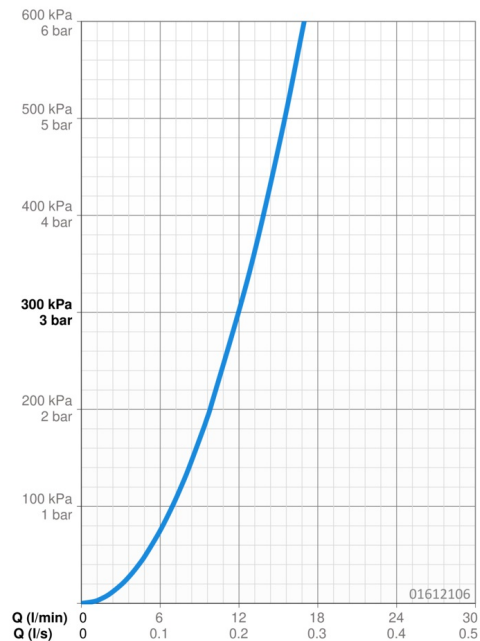

Technické údaje

Vlastnosti prietoku

Prietok pri tlaku 3 bar **12.0 l/min**

Technické vlastnosti

Veľkosť DN (menovitý rozmer) **DN15**
Dodávka teplej vody **max. +80°C**
Pracovný tlak **0.5-10 bar**
Spojovacia veľkosť **Ø 10 mm**
Projection **120 mm**
Spätná klapka (STN EN 1717) **AA**
Materiál **Mosadz**

Predpisy

Norma EN **EN 817**
Trieda hlučnosti **I (ISO 3822)**

Schválenia a Prehlásenia

DVGW **NW-6506CR0028**
ABP **P-IX 29891/IA**
Vyhlásenie o zhode **DoC**