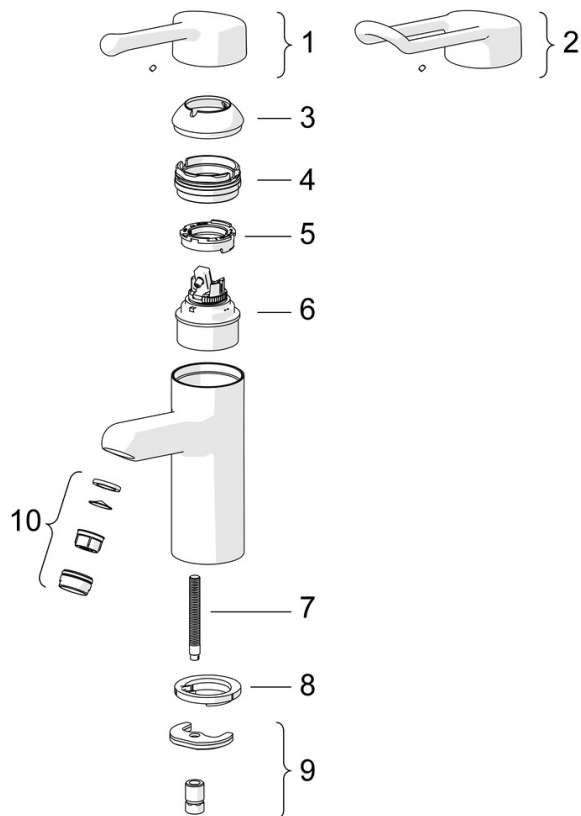

Predpisy

Norma EN **EN 817**
 Trieda hlučnosti **I (ISO 3822)**

Schválenia a Prehlásenia

DVGW **NW-6506CR0028**
 ABP **P-IX 29891/IA**
 Vyhlásenie o zhode **DoC**

Náhradné diely

SP01662195

	Názov	Kód
01	Dlhý páka, L=143	02450006
02	Dlhý páka, L=149	02440005
03	Krytka	59914069
04	Prítlačná matica, M50x1, SW45	59914070
05	Hot water limiter	59904759
06	Kartuš, 4.8 Classic	59911437
07	Upevňovacia skrutka, M8x1, L=140	59912474
08	Gumové tesnenie	59914591
09	Upevňovací set	59910749
10	Aerator, M24x1 STD PL HC A Laminar (2013-)	59914054
N.I.	, G1/2	04050200
N.I.	Pristúpenie, G1/2xM14x1 Ukončené	59914180
N.I.	Držiak Biela	59914457
N.I.	Bidetta - ručná sprcha Biela	59914458
N.I.	Sprchová hadica, L=1500 Biela	59914460

EAN: 4015474267039
static.hansa.com/01622196

- Zdravotná starostlivosť a opatrovatelstvo
- Jednopáková
- Stojanková
- Chróm
- Pevné výtokové rameno
- Aerátor s laminárnym prúdom vody
- Dlhá páka, Páka so symbolom teplej a studenej vody, Jedna ovládacia páka / rukoväť
- Funkcie pre nastavenie maximálnej teploty a prietoku vody, Nastaviteľný obmedzovač teploty vody (súčasť dodávky, možnosť dodatočnej inštalácie)
- \varnothing 48 mm keramická kartuša pre ovládanie teploty a prietoku vody
- Medené pripojovacie trubičky
- Vodné cesty bez poniklovania, Povrchy prichádzajúce do styku s pitnou vodou obsahujú menej ako 0,3% olova, Telo batérie z mosadze DZR, Montážny systém Rapid
- Bez odtokovej garnitúry, Bez otvoru na tiahlo