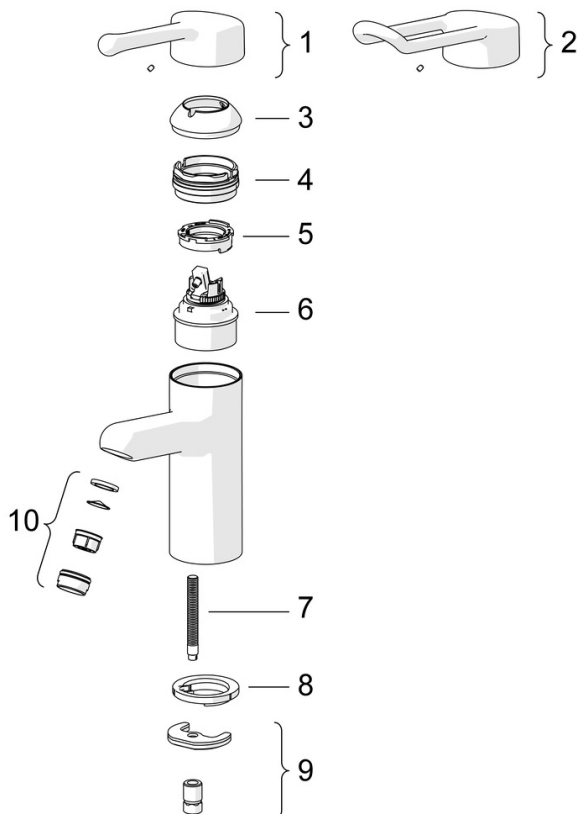

Reserveonderdelen

SP01662195

	Naam	Code
01	Lange hendel, L=143 Chrom	02450006
02	Lange hendel, L=149 Chrom	02440005
03	Kap Chrom	59914069
04	Schroefring, M50x1, SW45	59914070
05	Hot water limiter	59904759
06	Binnenwerk, 4.8 Classic	59911437
07	Bevestigingsschroeven, M8x1, L=140	59912474
08	Wasser	59914591
09	Bevestigingsset	59910749
10	Mousseur, M24x1 STD PL HC A Laminar (2013-) Chrom	59914054
N.I.	Snelkoppeling, G1/2 Chrom	04050200
N.I.	Toetreding, G1/2xM14x1 Stopgezet	59914180
N.I.	Muurhaak Wit	59914457
N.I.	Bidetta handdouche Wit	59914458
N.I.	Doucheslang, L=1500 Wit	59914460