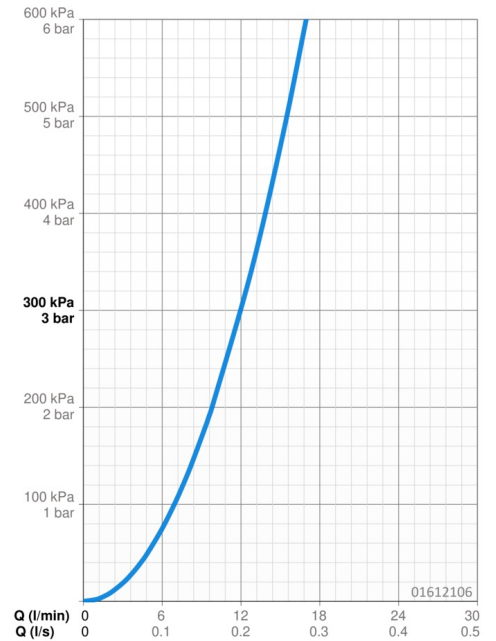

Technische gegevens

Doorstromingseigenschappen

Doorstroomhoeveelheid bij 3 bar **12.0 l/min**

Technische eigenschappen

DN-maat **DN15**
Warmwatertoevoer **max. +80°C**
Werkdruk **0.5-10 bar**
Aansluitmaat **Ø 10 mm**
Projection **120 mm**
Terugstroom beveiliging (EN1717) **AA**
Materiaal **brass**

Voorschriften

EN-norm **EN 817**
Geluidsklasse **I (ISO 3822)**

Toestemmingen en Verklaringen

DVGW **NW-6506CR0028**
ABP **P-IX 29891/IA**
Verklaring van overeenstemming **DoC**