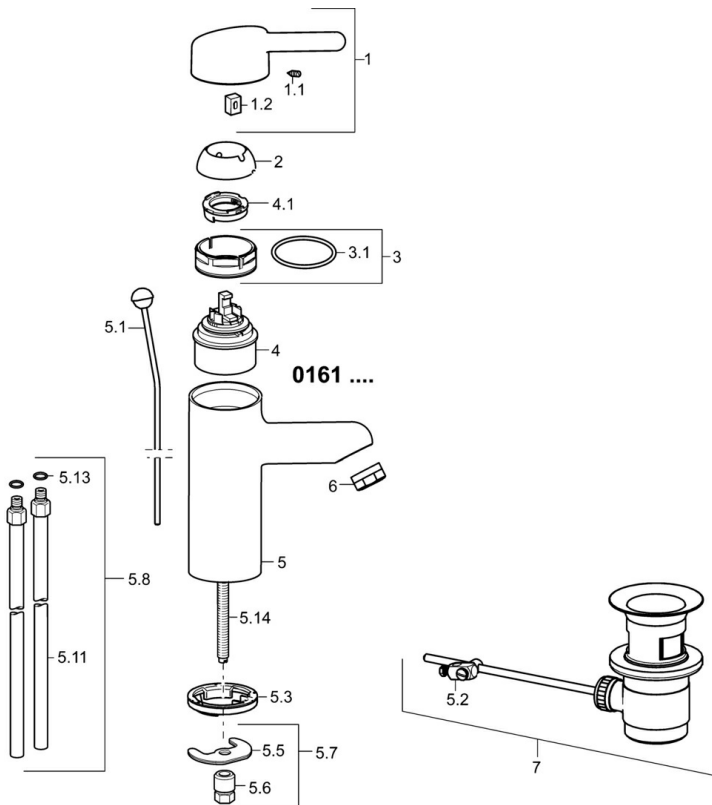

Reserveonderdelen

SP01612103

	Naam	Code
1	Lange hendel, L=149 Chromo	02440005
1	Lange hendel, L=143 Chromo	02450006
1	Hendel, L=93 mm Chromo	59914072
1.1	Schroef, M5x8, SW2.5	59904755
1.2	Joint klassiek uitloop	59904778
2	Kap Chromo	59914069
3	Schroefring, M50x1, SW45	59914070
3.1	O-ring, d 46x2	59912470
4	Binnenwerk, 4.8 Classic	59911437
4.1	Hot water limiter	59904759
5.1	Trekstang Chromo	59912505
5.2	Gewrichtstuk	59904624
5.3	Wasser	59914591
5.5	Fixing plate	59904765
5.6	Schroef, M8x1, SW13	59904766
5.7	Bevestigingsset	59910749
5.8	Installation coupling pair Chromo	59911791
5.11	Koppelingsbuisdeel], L=430, M10x1	59912550
5.13	O-ring, d 7.65x1.78	59902337
5.14	Bevestigingsschroeven, M8x1, L=140	59912474
6	Mousseur, M24x1 STD PL HC A Laminar (2013-) Chromo	59914054
7	Wastegarnituur Chromo	59904620