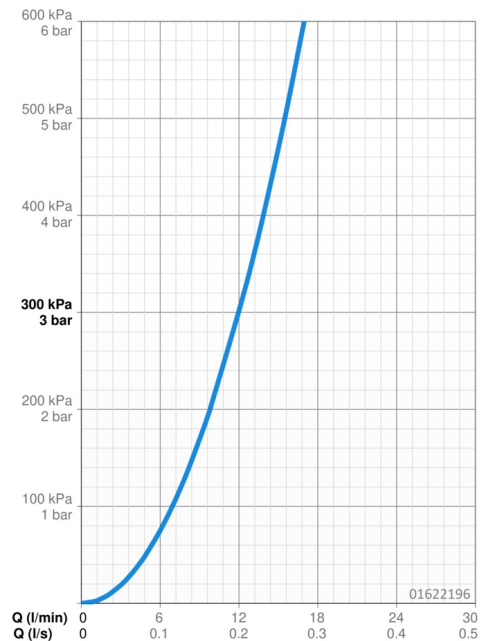

Technische gegevens

Doorstromingseigenschappen

Doorstroomhoeveelheid bij 3 bar **12.0 l/min**

Technische eigenschappen

DN-maat **DN15**
Warmwatertoevoer **max. +80°C**
Werkdruk **0.5-10 bar**
Aansluitmaat **Ø 10 mm**
Projection **120 mm**
Terugstroom beveiliging (EN1717) **AA**
Materiaal **brass**

Voorschriften

EN-norm **EN 817**
Geluidsklasse **I (ISO 3822)**

Toestemmingen en Verklaringen

DVGW **NW-6506CR0028**
ABP **P-IX 29891/IA**
Verklaring van overeenstemming **DoC**
EPD **S-P-06391**