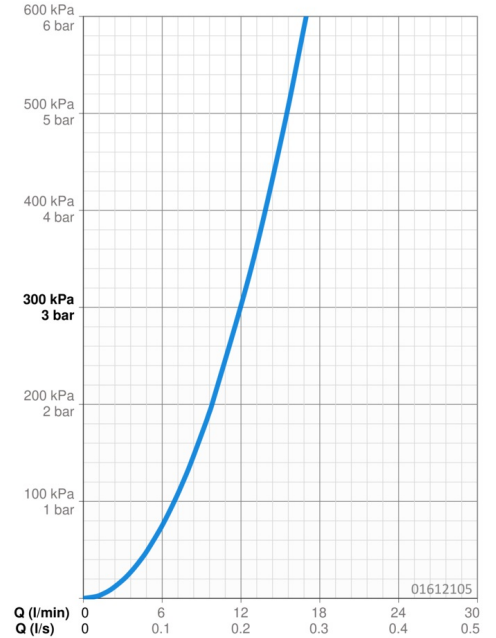

Technische gegevens

Doorstromingseigenschappen

Doorstroomhoeveelheid bij 3 bar **12.0 l/min**

Technische eigenschappen

DN-maat **DN15**
Warmwatertoevoer **max. +80°C**
Werkdruk **0.5-10 bar**
Aansluitmaat **Ø 10 mm**
Projection **120 mm**
Terugstroom beveiliging (EN1717) **AA**
Materiaal **brass**

Voorschriften

EN-norm **EN 817**
Geluidsklasse **I (ISO 3822)**

Toestemmingen en Verklaringen

DVGW **NW-6506CR0028**
ABP **P-IX 29891/IA**
Verklaring van overeenstemming **DoC**