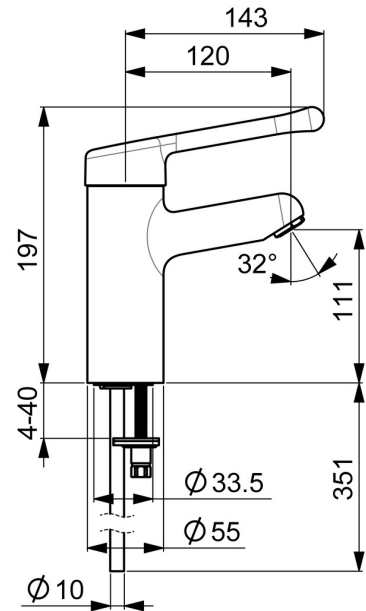

EAN: 4015474267015
static.hansa.com/01622195

- Gezondheid en verzorging
- Eengreeps
- Wastafelmontage
- Chrom
- Vaste uitloop
- Kristalheldere laminaire straal
- Lange hendel, Beugelhendel, Hendel met warm-koud-aanduiding, Eengreeps bediend
- Temperatuurbegrenzer, Temperatuurbegrenzer (achteraf instelbaar)
- \varnothing 48 mm keramisch binnenwerk voor debiet en temperatuur instelling
- Koperen aansluitpijpen
- Oppervlakte met watercontact zonder nikkelcoating, Oppervlakken in contact met drinkwater bevatten minder dan 0,3% lood, Kraanhuis gemaakt van DZR messing, Rapid-montagesysteem
- Zonder afvoergarnituur, Zonder trekstangopening

Technische gegevens

Doorstromingseigenschappen

Doorstroomhoeveelheid bij 3 bar **12.0 l/min**

Technische eigenschappen

DN-maat **DN15**
 Warmwatertoevoer **max. +80°C**
 Werkdruk **0.5-10 bar**
 Aansluitmaat **Ø 10 mm**
 Projection **120 mm**
 Terugstroom beveiliging (EN1717) **AA**
 Materiaal **brass**

EAN: 4015474267039
static.hansa.com/01622196

- Gezondheid en verzorging
- Eengreeps
- Wastafelmontage
- Chrom
- Vaste uitloop
- Kristalheldere laminaire straal
- Lange hendel, Hendel met warm-koud-aanduiding, Eengreeps bediend
- Temperatuurbegrenzer, Temperatuurbegrenzer (achteraf instelbaar)
- \varnothing 48 mm keramisch binnenwerk voor debiet en temperatuur instelling
- Koperen aansluitpijpen
- Oppervlakte met watercontact zonder nikkelcoating, Oppervlakken in contact met drinkwater bevatten minder dan 0,3% lood, Kraanhuis gemaakt van DZR messing, Rapid-montagesysteem
- Zonder afvoergarnituur, Zonder trekstangopening