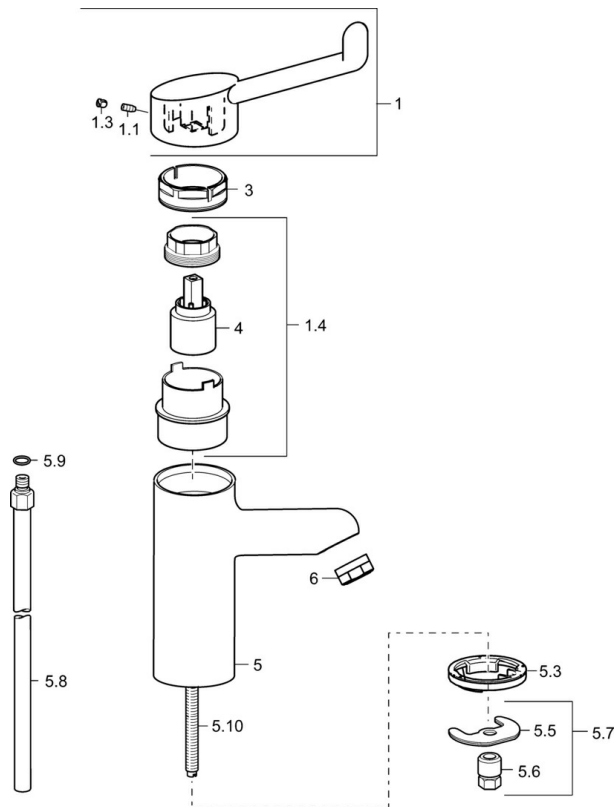

Reserveonderdelen

SP01712192

	Naam	Code
1	Lange hendel, L=142 Chrom Stopgezet	02460002
1.1	Schroef, M5x8, SW2.5	59904755
1.3	Binnendeel temperatuurhendel Chrom	59913762
1.4	Diverter housing Stopgezet	02710000
3	Schroefring, M50x1, SW45	59914070
4	Binnenwerk	59913949
5.3	Wasser	59914591
5.5	Fixing plate	59904765
5.6	Schroef, M8x1, SW13	59904766
5.7	Bevestigingsset	59910749
5.8	Koppelingsbuisdeel], L=430, M10x1	59912550
5.9	O-ring, d 7.65x1.78	59902337
5.10	Bevestigingsschroeven, M8x1, L=140	59912474
6	Mousseur, M24x1 STD HC, 6 l/min Laminar Chrom	59914068