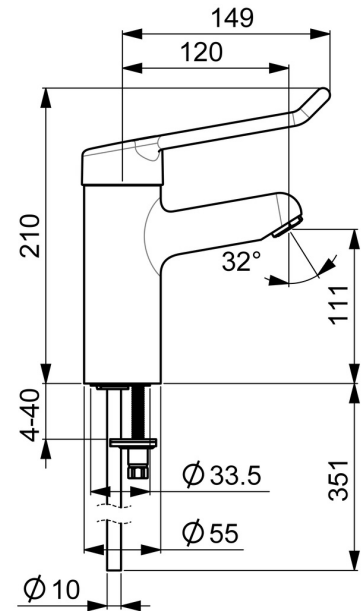

Technische gegevens

Doorstromingseigenschappen

Doorstroomhoeveelheid bij 3 bar **12.0 l/min**

Technische eigenschappen

DN-maat **DN15**
 Warmwatertoevoer **max. +80°C**
 Werkdruk **0.5-10 bar**
 Aansluitmaat **Ø 10 mm**
 Projection **120 mm**
 Terugstroom beveiliging (EN1717) **AA**
 Materiaal **brass**

	Naam	Code
1	Lange hendel, L=149 Chromo	02440005
1	Lange hendel, L=143 Chromo	02450006
1	Hendel, L=93 mm Chromo	59914072
1.1	Schroef, M5x8, SW2.5	59904755
1.2	Joint klassiek uitloop	59904778
2	Kap Chromo	59914069
3	Schroefring, M50x1, SW45	59914070
3.1	O-ring, d 46x2	59912470
4	Binnenwerk, 4.8 Classic	59911437
4.1	Hot water limiter	59904759
5.1	Trekstang Chromo	59912505
5.2	Gewrichtstuk	59904624
5.3	Wasser	59914591
5.5	Fixing plate	59904765
5.6	Schroef, M8x1, SW13	59904766
5.7	Bevestigingsset	59910749
5.8	Installation coupling pair Chromo	59911791
5.11	Koppelingsbuisdeel], L=430, M10x1	59912550
5.13	O-ring, d 7.65x1.78	59902337
5.14	Bevestigingsschroeven, M8x1, L=140	59912474
6	Mousseur, M24x1 STD PL HC A Laminar (2013-) Chromo	59914054
7	Wastegarnituur Chromo	59904620

EAN: 4015474267015
static.hansa.com/01622195

- Gezondheid en verzorging
- Eengreeps
- Wastafelmontage
- Chrom
- Vaste uitloop
- Kristalheldere laminaire straal
- Lange hendel, Beugelhendel, Hendel met warm-koud-aanduiding, Eengreeps bediend
- Temperatuurbegrenzer, Temperatuurbegrenzer (achteraf instelbaar)
- \varnothing 48 mm keramisch binnenwerk voor debiet en temperatuur instelling
- Koperen aansluitpijpen
- Oppervlakte met watercontact zonder nikkelcoating, Oppervlakken in contact met drinkwater bevatten minder dan 0,3% lood, Kraanhuis gemaakt van DZR messing, Rapid-montagesysteem
- Zonder afvoergarnituur, Zonder trekstangopening