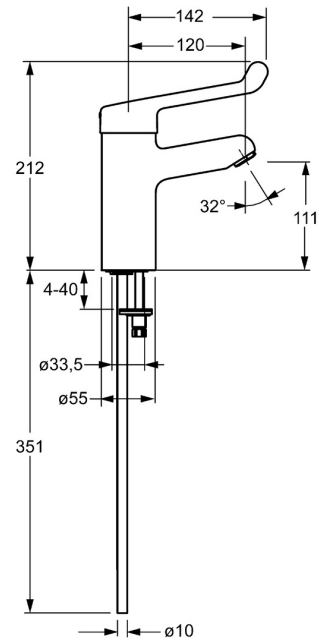

EAN: 4015474267039
static.hansa.com/01622196

- Gezondheid en verzorging
- Eengreeps
- Wastafelmontage
- Chrom
- Vaste uitloop
- Kristalheldere laminaire straal
- Lange hendel, Hendel met warm-koud-aanduiding, Eengreeps bediend
- Temperatuurbegrenzer, Temperatuurbegrenzer (achteraf instelbaar)
- \varnothing 48 mm keramisch binnenwerk voor debiet en temperatuur instelling
- Koperen aansluitpijpen
- Oppervlakte met watercontact zonder nikkelcoating, Oppervlakken in contact met drinkwater bevatten minder dan 0,3% lood, Kraanhuis gemaakt van DZR messing, Rapid-montagesysteem
- Zonder afvoergarnituur, Zonder trekstangopening

Technische gegevens

Doorstromingseigenschappen

Doorstroomhoeveelheid bij 3 bar **12.0 l/min**

Technische eigenschappen

DN-maat **DN15**
 Warmwatertoevoer **max. +80°C**
 Werkdruk **0.5-10 bar**
 Aansluitmaat **Ø 10 mm**
 Projection **120 mm**
 Terugstroom beveiliging (EN1717) **AA**
 Materiaal **brass**

SP01662195

	Naam	Code
01	Lange hendel, L=143 Chrom	02450006
02	Lange hendel, L=149 Chrom	02440005
03	Kap Chrom	59914069
04	Schroefring, M50x1, SW45	59914070
05	Hot water limiter	59904759
06	Binnenwerk, 4.8 Classic	59911437
07	Bevestigingsschroeven, M8x1, L=140	59912474
08	Wasser	59914591
09	Bevestigingsset	59910749
10	Mousseur, M24x1 STD PL HC A Laminar (2013-) Chrom	59914054
N.I.	Snelkoppeling, G1/2 Chrom	04050200
N.I.	Toetreding, G1/2xM14x1 Stopgezet	59914180
N.I.	Muurhaak Wit	59914457
N.I.	Bidetta handdouche Wit	59914458
N.I.	Doucheslang, L=1500 Wit	59914460

Technische gegevens

Doorstromingseigenschappen

Doorstroomhoeveelheid bij 3 bar (met debietregelaar) **6.0 l/min**

Technische eigenschappen

DN-maat **DN15**
 Warmwatertoevoer **max. +80°C**
 Werkdruk **0.5-10 bar**
 Aansluitmaat **Ø 10 mm**
 Projection **120 mm**
 Terugstroom beveiliging (EN1717) **AA**
 Materiaal **brass**