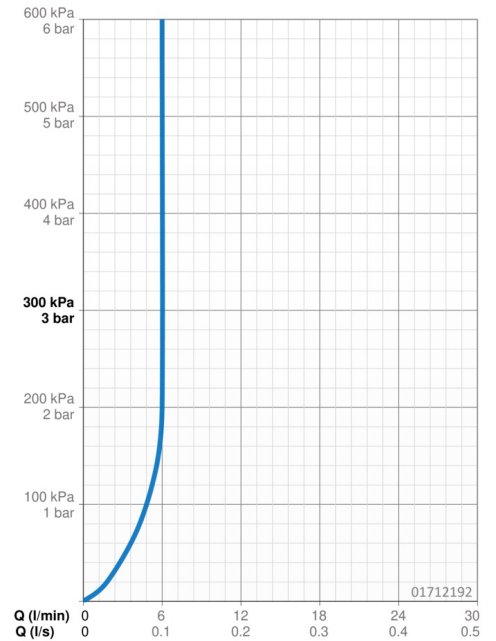

Technische gegevens

Doorstromingseigenschappen

Doorstroomhoeveelheid bij 3 bar (met debietregelaar) **6.0 l/min**

Technische eigenschappen

DN-maat **DN15**
Warmwatertoevoer **max. +80°C**
Werkdruk **0.5-10 bar**
Aansluitmaat **Ø 10 mm**
Projection **120 mm**
Terugstroom beveiliging (EN1717) **AA**
Materiaal **brass**

Voorschriften

EN-norm **EN 817**
Geluidsklasse **I (ISO 3822)**

Toestemmingen en Verklaringen

DVGW **NW-6506CR0028**
ABP **PA-IX 29892/IO**
Verklaring van overeenstemming **DoC**