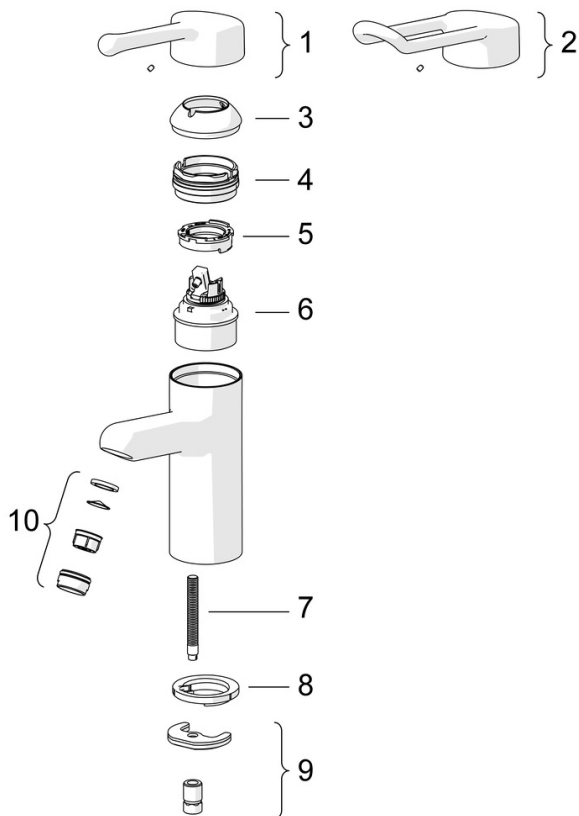

EAN: 4015474267039
static.hansa.com/01622196

- Gezondheid en verzorging
- Eengreeps
- Wastafelmontage
- Chrom
- Vaste uitloop
- Kristalheldere laminaire straal
- Lange hendel, Hendel met warm-koud-aanduiding, Eengreeps bediend
- Temperatuurbegrenzer, Temperatuurbegrenzer (achteraf instelbaar)
- \varnothing 48 mm keramisch binnenwerk voor debiet en temperatuur instelling
- Koperen aansluitpijpen
- Oppervlakte met watercontact zonder nikkelcoating, Oppervlakken in contact met drinkwater bevatten minder dan 0,3% lood, Kraanhuis gemaakt van DZR messing, Rapid-montagesysteem
- Zonder afvoergarnituur, Zonder trekstangopening

SP01662195

	Naam	Code
01	Lange hendel, L=143 Chrom	02450006
02	Lange hendel, L=149 Chrom	02440005
03	Kap Chrom	59914069
04	Schroefring, M50x1, SW45	59914070
05	Hot water limiter	59904759
06	Binnenwerk, 4.8 Classic	59911437
07	Bevestigingsschroeven, M8x1, L=140	59912474
08	Wasser	59914591
09	Bevestigingsset	59910749
10	Mousseur, M24x1 STD PL HC A Laminar (2013-) Chrom	59914054
N.I.	Snelkoppeling, G1/2 Chrom	04050200
N.I.	Toetreding, G1/2xM14x1 Stopgezet	59914180
N.I.	Muurhaak Wit	59914457
N.I.	Bidetta handdouche Wit	59914458
N.I.	Doucheslang, L=1500 Wit	59914460

EAN: 4015474267053
static.hansa.com/01712192

- Gezondheid en verzorging
- Eengreeps
- Wastafelmontage
- Chrom
- Vaste uitloop
- Kristalheldere laminaire straal
- Lange hendel, Veiligheidshendel, Hendel met warm-koud-aanduiding, Eengreeps bediend
- \varnothing 35 mm keramisch binnenwerk voor debiet en temperatuur instelling
- Koperen aansluitpijpen
- Oppervlakken in contact met drinkwater bevatten minder dan 0,3% lood, Kraanhuis gemaakt van DZR messing, Oppervlakte met watercontact zonder nikkelcoating, Rapid-montagesysteem
- Zonder afvoergarnituur, Zonder trekstangopening