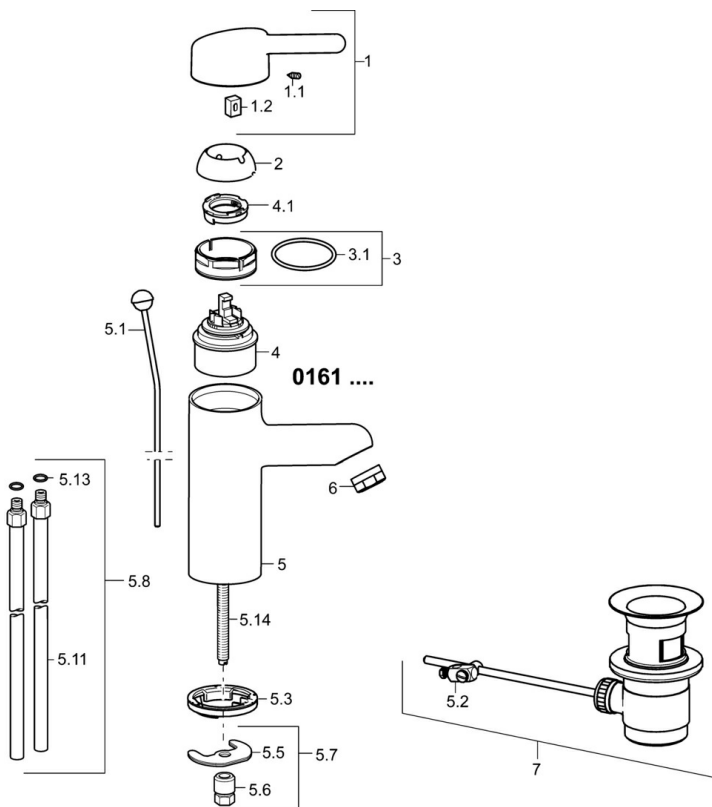

Reserveonderdelen

SP01612103

	Naam	Code
1	Lange hendel, L=149 Chromo	02440005
1	Lange hendel, L=143 Chromo	02450006
1	Hendel, L=93 mm Chromo	59914072
1.1	Schroef, M5x8, SW2.5	59904755
1.2	Joint klassiek uitloop	59904778
2	Kap Chromo	59914069
3	Schroefring, M50x1, SW45	59914070
3.1	O-ring, d 46x2	59912470
4	Binnenwerk, 4.8 Classic	59911437
4.1	Hot water limiter	59904759
5.1	Trekstang Chromo	59912505
5.2	Gewrichtstuk	59904624
5.3	Wasser	59914591
5.5	Fixing plate	59904765
5.6	Schroef, M8x1, SW13	59904766
5.7	Bevestigingsset	59910749
5.8	Installation coupling pair Chromo	59911791
5.11	Koppelingsbuisdeel], L=430, M10x1	59912550
5.13	O-ring, d 7.65x1.78	59902337
5.14	Bevestigingsschroeven, M8x1, L=140	59912474
6	Mousseur, M24x1 STD PL HC A Laminar (2013-) Chromo	59914054
7	Wastegarnituur Chromo	59904620