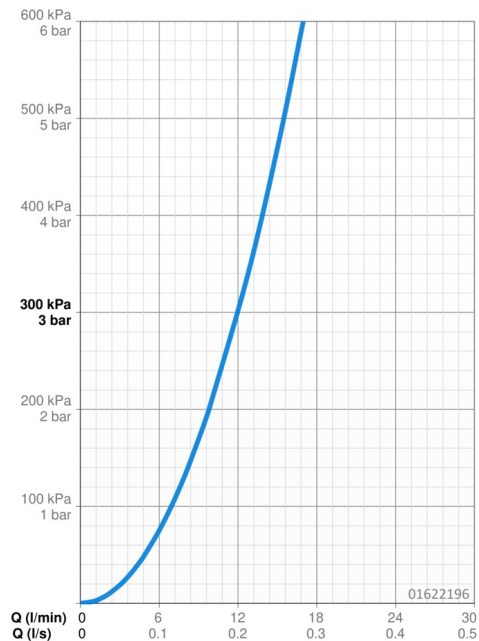

Technické údaje

Vlastnosti průtoku

Průtokové množství při 3 bar **12.0 l/min**

Technické vlastnosti

Velikost DN (jmenovitý rozměr) **DN15**
Zdroj teplé vody **max. +80°C**
Pracovní tlak **0.5-10 bar**
Velikost přípojky **Ø 10 mm**
Projection **120 mm**
Zabezpečení proti zpětnému toku (ČSN EN 1717) **AA**
Materiál **Mosaz**

Předpisy

Norma EN **EN 817**
Třída hlučnosti **I (ISO 3822)**

Schválení a Prohlášení

DVGW **NW-6506CR0028**
ABP **P-IX 29891/IA**
Prohlášení o shodě **DoC**
EPD **S-P-06391**