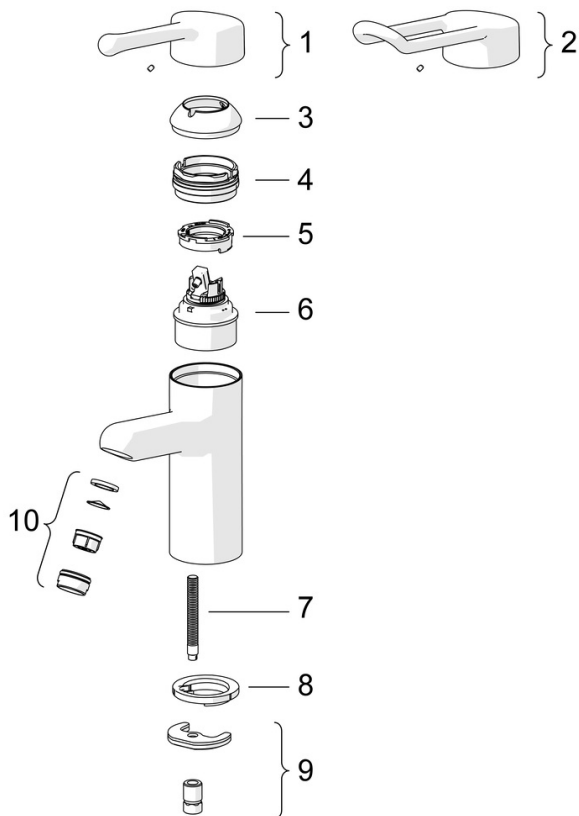

Technické údaje

Vlastnosti průtoku

Průtokové množství při 3 bar **12.0 l/min**

Technické vlastnosti

Velikost DN (jmenovitý rozměr) **DN15**
 Zdroj teplé vody **max. +80°C**
 Pracovní tlak **0.5-10 bar**
 Velikost přípojky **Ø 10 mm**
 Projection **120 mm**
 Zabezpečení proti zpětnému toku (ČSN EN 1717) **AA**
 Materiál **Mosaz**

Předpisy

Norma EN **EN 817**
 Třída hlučnosti **I (ISO 3822)**

Schválení a Prohlášení

DVGW **NW-6506CR0028**
 ABP **P-IX 29891/IA**
 Prohlášení o shodě **DoC**

Náhradní díly

SP01662195

	Název	Kód
01	Dlouhá páka, L=143	02450006
02	Dlouhá páka, L=149	02440005
03	Krytka	59914069
04	Upevňovací matice, M50x1, SW45	59914070
05	Hot water limiter	59904759
06	Kartuše, 4.8 Classic	59911437
07	Upevňovací šroub, M8x1, L=140	59912474
08	Těsnění	59914591
09	Upevňovací set	59910749
10	Aerator, M24x1 STD PL HC A Laminar (2013-)	59914054
N.I.	Quick-release coupling, G1/2	04050200
N.I.	Přistoupení, G1/2xM14x1 Ukončeno	59914180
N.I.	Držák Bílá	59914457
N.I.	Bidetta-ruční sprcha Bílá	59914458
N.I.	Sprchová hadice, L=1500 Bílá	59914460

EAN: 4015474267039
static.hansa.com/01622196

- Zdraví a péče
- Jednopáková
- Stojánková
- Chrom
- Pevné výtokové rameno
- Aerátor s laminárním proudem vody
- Dlouhá páka, Páka se symboly teplé a studené vody, Jedna ovládací páka / rukojeť
- Funkce pro nastavení maximální teploty a průtoku vody, Nastavitelný omezovač teploty vody (součástí dodávky, možnost dodatečné instalace)
- ϕ 48 mm keramická kartuše pro ovládání teploty a průtoku vody
- Měděné přípojovací trubky
- Vodní cesty bez poniklování, Povrchy přicházející do styku s pitnou vodou obsahují méně než 0,3 % olova, Tělo baterie z mosazi DZR, Montážní systém Rapid
- Bez odpadní soupravy, Bez otvoru na táhlo