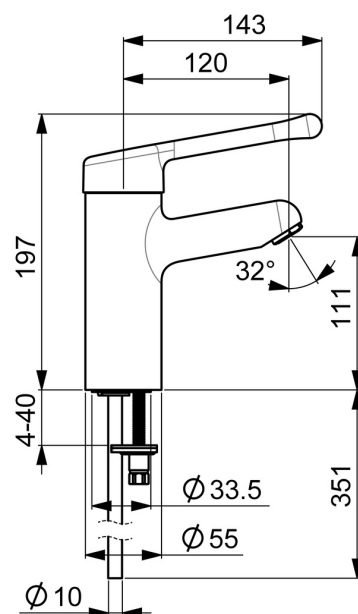

Předpisy

Norma EN **EN 817**
 Třída hlučnosti **I (ISO 3822)**

Schválení a Prohlášení

DVGW **NW-6506CR0028**
 ABP **P-IX 29891/IA**
 Prohlášení o shodě **DoC**

Náhradní díly

SP01662195

	Název	Kód
01	Dlouhá páka, L=143	02450006
02	Dlouhá páka, L=149	02440005
03	Krytka	59914069
04	Upevňovací matice, M50x1, SW45	59914070
05	Hot water limiter	59904759
06	Kartuše, 4.8 Classic	59911437
07	Upevňovací šroub, M8x1, L=140	59912474
08	Těsnění	59914591
09	Upevňovací set	59910749
10	Aerator, M24x1 STD PL HC A Laminar (2013-)	59914054
N.I.	Quick-release coupling, G1/2	04050200
N.I.	Přistoupení, G1/2xM14x1 Ukončeno	59914180
N.I.	Držák Bílá	59914457
N.I.	Bidetta-ruční sprcha Bílá	59914458
N.I.	Sprchová hadice, L=1500 Bílá	59914460

EAN: 4015474267039
static.hansa.com/01622196

- Zdraví a péče
- Jednopáková
- Stojánková
- Chrom
- Pevné výtokové rameno
- Aerátor s laminárním proudem vody
- Dlouhá páka, Páka se symboly teplé a studené vody, Jedna ovládací páka / rukojeť
- Funkce pro nastavení maximální teploty a průtoku vody, Nastavitelný omezovač teploty vody (součástí dodávky, možnost dodatečné instalace)
- ϕ 48 mm keramická kartuše pro ovládání teploty a průtoku vody
- Měděné přípojovací trubky
- Vodní cesty bez poniklování, Povrchy přicházející do styku s pitnou vodou obsahují méně než 0,3 % olova, Tělo baterie z mosazi DZR, Montážní systém Rapid
- Bez odpadní soupravy, Bez otvoru na táhlo

Technické údaje

Vlastnosti průtoku

Průtokové množství při 3 bar **12.0 l/min**

Technické vlastnosti

Velikost DN (jmenovitý rozměr) **DN15**
 Zdroj teplé vody **max. +80°C**
 Pracovní tlak **0.5-10 bar**
 Velikost přípojky **Ø 10 mm**
 Projection **120 mm**
 Zabezpečení proti zpětnému toku (ČSN EN 1717) **AA**
 Materiál **Mosaz**