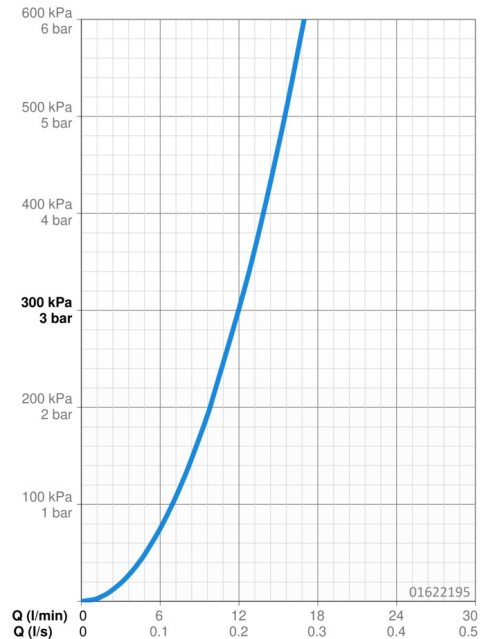

Technické údaje

Vlastnosti průtoku

Průtokové množství při 3 bar **12.0 l/min**

Technické vlastnosti

Velikost DN (jmenovitý rozměr) **DN15**
Zdroj teplé vody **max. +80°C**
Pracovní tlak **0.5-10 bar**
Velikost přípojky **Ø 10 mm**
Projection **120 mm**
Zabezpečení proti zpětnému toku (ČSN EN 1717) **AA**
Materiál **Mosaz**

Předpisy

Norma EN **EN 817**
Třída hlučnosti **I (ISO 3822)**

Schválení a Prohlášení

DVGW **NW-6506CR0028**
ABP **P-IX 29891/IA**
Prohlášení o shodě **DoC**