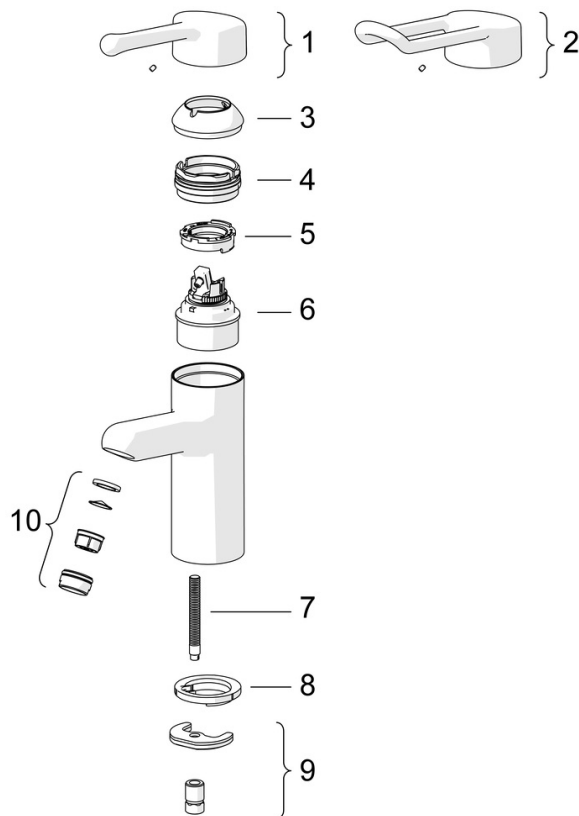

Technické údaje

Vlastnosti průtoku

Průtokové množství při 3 bar **12.0 l/min**

Technické vlastnosti

Velikost DN (jmenovitý rozměr) **DN15**
 Zdroj teplé vody **max. +80°C**
 Pracovní tlak **0.5-10 bar**
 Velikost přípojky **Ø 10 mm**
 Projection **120 mm**
 Zabezpečení proti zpětnému toku (ČSN EN 1717) **AA**
 Materiál **Mosaz**

Předpisy

Norma EN **EN 817**
 Třída hlučnosti **I (ISO 3822)**

Schválení a Prohlášení

DVGW **NW-6506CR0028**
 ABP **P-IX 29891/IA**
 Prohlášení o shodě **DoC**
 EPD **S-P-06391**

Náhradní díly

SP01662195

	Název	Kód
01	Dlouhá páka, L=143	02450006
02	Dlouhá páka, L=149	02440005
03	Krytka	59914069
04	Upevňovací matice, M50x1, SW45	59914070
05	Hot water limiter	59904759
06	Kartuše, 4.8 Classic	59911437
07	Upevňovací šroub, M8x1, L=140	59912474
08	Těsnění	59914591
09	Upevňovací set	59910749
10	Aerator, M24x1 STD PL HC A Laminar (2013-)	59914054
N.I.	Quick-release coupling, G1/2	04050200
N.I.	Přistoupení, G1/2xM14x1 Ukončeno	59914180
N.I.	Držák Bílá	59914457
N.I.	Bidetta-ruční sprcha Bílá	59914458
N.I.	Sprchová hadice, L=1500 Bílá	59914460

EAN: 4015474267053
static.hansa.com/01712192

- Zdraví a péče
- Jednopáková
- Stojánková
- Chrom
- Pevné výtokové rameno
- Aerátor s laminárním proudem vody
- Dlouhá páka, Bezpečnostní funkce pro teplotu vody, Páka se symboly teplé a studené vody, Jedna ovládací páka / rukojeť
- \varnothing 35 mm keramická kartuše pro ovládání teploty a průtoku vody
- Měděné připojovací trubky
- Povrchy přicházející do styku s pitnou vodou obsahují méně než 0,3 % olova, Tělo baterie z mosazi DZR, Vodní cesty bez poniklování, Montážní systém Rapid
- Bez odpadní soupravy, Bez otvoru na táhlo
- Bezpečnostní ovládací kartuše s provozem na jedné úrovni