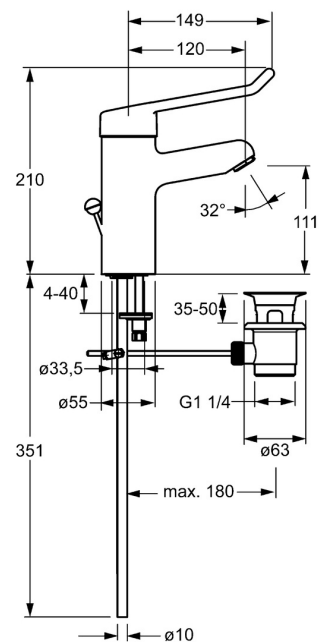

EAN: 4015474266797
static.hansa.com/01612105

- Zdraví a péče
- Jednopáková
- Stojánková
- Chrom
- Pevné výtokové rameno
- Aerátor s laminárním proudem vody
- Dlouhá páka, Třímenová páka, Páka se symboly teplé a studené vody, Jedna ovládací páka / rukojeť
- Mechanický uzávěr odpadu s táhlem
- Funkce pro nastavení maximální teploty a průtoku vody, Nastavitelný omezovač teploty vody (součástí dodávky, možnost dodatečné instalace)
- \varnothing 48 mm keramická kartuše pro ovládání teploty a průtoku vody
- Měděné přípojovací trubky
- Povrchy přicházející do styku s pitnou vodou obsahují méně než 0,3 % olova, Tělo baterie z mosazi DZR, Vodní cesty bez poniklování, Montážní systém Rapid

Technické údaje

Vlastnosti průtoku

Průtokové množství při 3 bar **12.0 l/min**

Technické vlastnosti

Velikost DN (jmenovitý rozměr) **DN15**
 Zdroj teplé vody **max. +80°C**
 Pracovní tlak **0.5-10 bar**
 Velikost přípojky **Ø 10 mm**
 Projection **120 mm**
 Zabezpečení proti zpětnému toku (ČSN EN 1717) **AA**
 Materiál **Mosaz**

Předpisy

Norma EN **EN 817**
 Třída hlučnosti **I (ISO 3822)**

Schválení a Prohlášení

DVGW **NW-6506CR0028**
 ABP **P-IX 29891/IA**
 Prohlášení o shodě **DoC**

Náhradní díly

SP01612103

	Název	Kód
1	Dlouhá páka, L=149	02440005
1	Dlouhá páka, L=143	02450006
1	Páka, L=93 mm	59914072
1.1	Šroub, M5x8, SW2.5	59904755
1.2	Kluzné pouzdro (osazené)	59904778
2	Krytka	59914069
3	Upevňovací matice, M50x1, SW45	59914070
3.1	O-kroužek, d 46x2	59912470
4	Kartuše, 4.8 Classic	59911437
4.1	Hot water limiter	59904759
5.1	Ovládací táhlo vypouštěcího ventilu	59912505
5.2	Spojovací díl táhel	59904624
5.3	Těsnění	59914591
5.5	Upevňovací deska	59904765
5.6	Šroub, M8x1, SW13	59904766
5.7	Upevňovací set	59910749
5.8	Instalační set	59911791
5.11	Šroubení, L=430, M10x1	59912550
5.13	O-kroužek, d 7.65x1.78	59902337
5.14	Upevňovací šroub, M8x1, L=140	59912474
6	Aerator, M24x1 STD PL HC A Laminar (2013-)	59914054
7	Vypouštěcí ventil	59904620