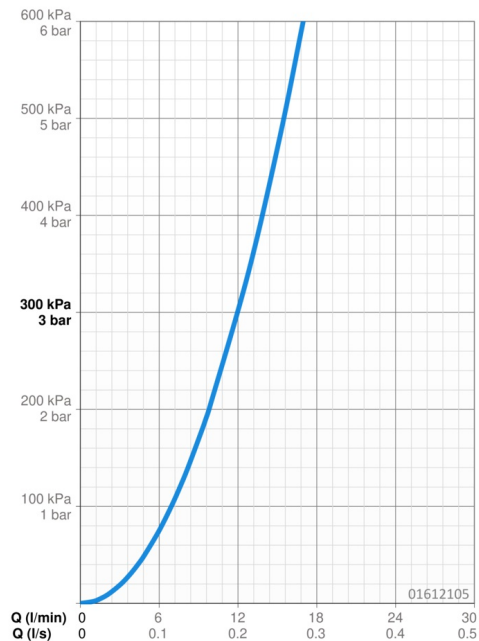

Technické údaje

Vlastnosti průtoku

Průtokové množství při 3 bar **12.0 l/min**

Technické vlastnosti

Velikost DN (jmenovitý rozměr) **DN15**
Zdroj teplé vody **max. +80°C**
Pracovní tlak **0.5-10 bar**
Velikost přípojky **Ø 10 mm**
Projection **120 mm**
Zabezpečení proti zpětnému toku (ČSN EN 1717) **AA**
Materiál **Mosaz**

Předpisy

Norma EN **EN 817**
Třída hlučnosti **I (ISO 3822)**

Schválení a Prohlášení

DVGW **NW-6506CR0028**
ABP **P-IX 29891/IA**
Prohlášení o shodě **DoC**