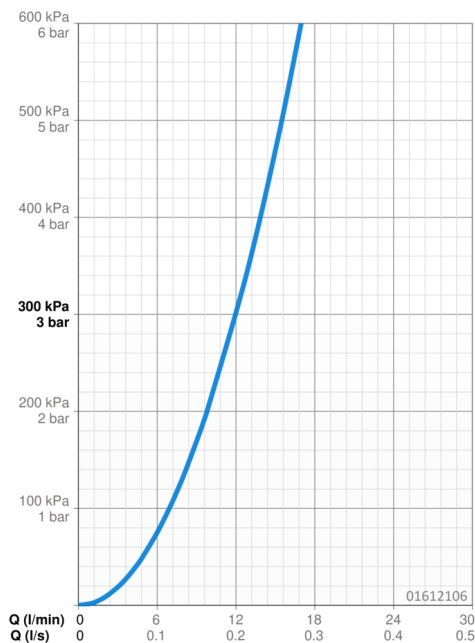

Technické údaje

Vlastnosti průtoku

Průtokové množství při 3 bar **12.0 l/min**

Technické vlastnosti

Velikost DN (jmenovitý rozměr) **DN15**
Zdroj teplé vody **max. +80°C**
Pracovní tlak **0.5-10 bar**
Velikost přípojky **Ø 10 mm**
Projection **120 mm**
Zabezpečení proti zpětnému toku (ČSN EN 1717) **AA**
Materiál **Mosaz**

Předpisy

Norma EN **EN 817**
Třída hlučnosti **I (ISO 3822)**

Schválení a Prohlášení

DVGW **NW-6506CR0028**
ABP **P-IX 29891/IA**
Prohlášení o shodě **DoC**