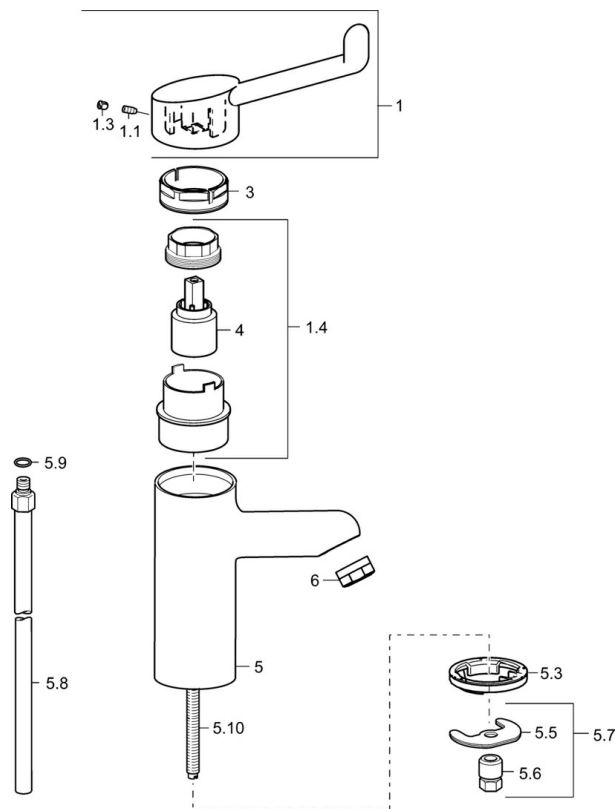

Předpisy

Norma EN **EN 817**
 Třída hlučnosti **I (ISO 3822)**

Schválení a Prohlášení

DVGW **NW-6506CR0028**
 ABP **P-IX 29891/IA**
 Prohlášení o shodě **DoC**
 EPD **S-P-06391**

Náhradní díly

SP01662195

	Název	Kód
01	Dlouhá páka, L=143	02450006
02	Dlouhá páka, L=149	02440005
03	Krytka	59914069
04	Upevňovací matice, M50x1, SW45	59914070
05	Hot water limiter	59904759
06	Kartuše, 4.8 Classic	59911437
07	Upevňovací šroub, M8x1, L=140	59912474
08	Těsnění	59914591
09	Upevňovací set	59910749
10	Aerator, M24x1 STD PL HC A Laminar (2013-)	59914054
N.I.	Quick-release coupling, G1/2	04050200
N.I.	Přistoupení, G1/2xM14x1 Ukončeno	59914180
N.I.	Držák Bílá	59914457
N.I.	Bidetta-ruční sprcha Bílá	59914458
N.I.	Sprchová hadice, L=1500 Bílá	59914460

Technické údaje

Vlastnosti průtoku

Průtokové množství při 3 bar (s regulátorem průtoku) **6.0 l/min**

Technické vlastnosti

Velikost DN (jmenovitý rozměr) **DN15**
 Zdroj teplé vody **max. +80°C**
 Pracovní tlak **0.5-10 bar**
 Velikost přípojky **Ø 10 mm**
 Projection **120 mm**
 Zabezpečení proti zpětnému toku (ČSN EN 1717) **AA**
 Materiál **Mosaz**

Předpisy

Norma EN **EN 817**
 Třída hlučnosti **I (ISO 3822)**

Schválení a Prohlášení

DVGW **NW-6506CR0028**
 ABP **PA-IX 29892/IO**
 Prohlášení o shodě **DoC**

Náhradní díly

SP01712192

Název	Kód
1 Dlouhá páka, L=142 Ukončeno	02460002
1.1 Šroub, M5x8, SW2.5	59904755
1.3 Vymezovací vložka	59913762
1.4 Diverter housing Ukončeno	02710000
3 Upevňovací matice, M50x1, SW45	59914070
4 Kartuše	59913949
5.3 Těsnění	59914591
5.5 Upevňovací deska	59904765
5.6 Šroub, M8x1, SW13	59904766
5.7 Upevňovací set	59910749
5.8 Šroubení, L=430, M10x1	59912550
5.9 O-kroužek, d 7.65x1.78	59902337
5.10 Upevňovací šroub, M8x1, L=140	59912474
6 Aerátor, M24x1 STD HC, 6 l/min Laminar	59914068