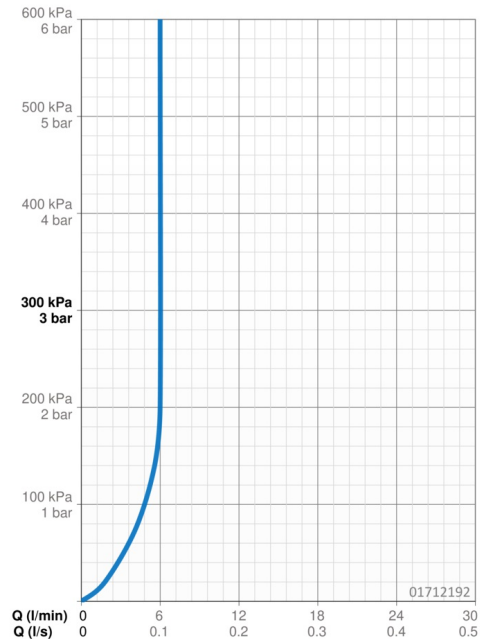

Technické údaje

Vlastnosti průtoku

Průtokové množství při 3 bar (s regulátorem průtoku) **6.0 l/min**

Technické vlastnosti

Velikost DN (jmenovitý rozměr) **DN15**
Zdroj teplé vody **max. +80°C**
Pracovní tlak **0.5-10 bar**
Velikost přípojky **Ø 10 mm**
Projection **120 mm**
Zabezpečení proti zpětnému toku (ČSN EN 1717) **AA**
Materiál **Mosaz**

Předpisy

Norma EN **EN 817**
Třída hlučnosti **I (ISO 3822)**

Schválení a Prohlášení

DVGW **NW-6506CR0028**
ABP **PA-IX 29892/IO**
Prohlášení o shodě **DoC**