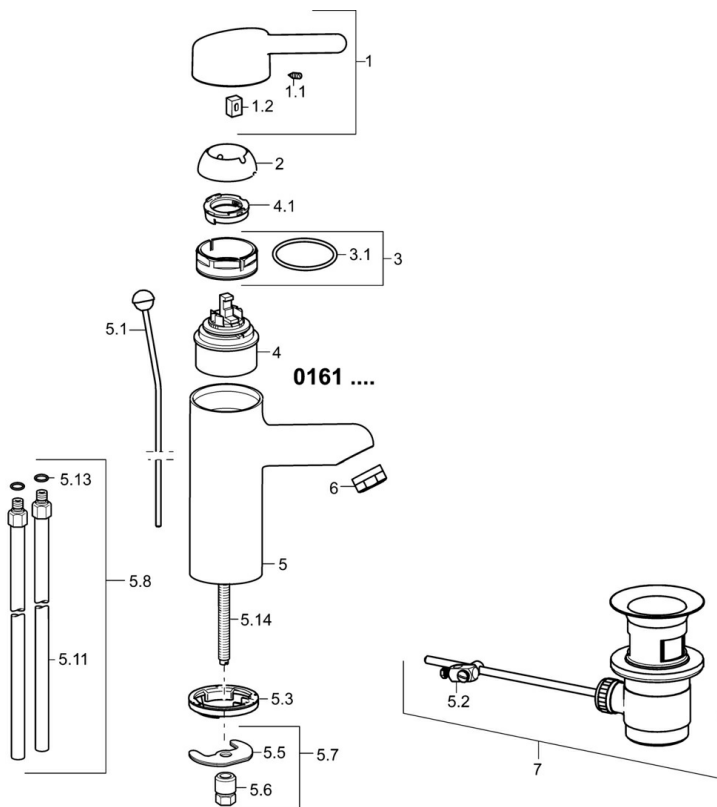

Předpisy

Norma EN **EN 817**
 Třída hlučnosti **I (ISO 3822)**

Schválení a Prohlášení

DVGW **NW-6506CR0028**
 ABP **P-IX 29891/IA**
 Prohlášení o shodě **DoC**

Náhradní díly

SP01612103

	Název	Kód
1	Dlouhá páka, L=149	02440005
1	Dlouhá páka, L=143	02450006
1	Páka, L=93 mm	59914072
1.1	Šroub, M5x8, SW2.5	59904755
1.2	Kluzné pouzdro (osazené)	59904778
2	Krytka	59914069
3	Upevňovací matice, M50x1, SW45	59914070
3.1	O-kroužek, d 46x2	59912470
4	Kartuše, 4.8 Classic	59911437
4.1	Hot water limiter	59904759
5.1	Ovládací táhlo vypouštěcího ventilu	59912505
5.2	Spojovací díl táhel	59904624
5.3	Těsnění	59914591
5.5	Upevňovací deska	59904765
5.6	Šroub, M8x1, SW13	59904766
5.7	Upevňovací set	59910749
5.8	Instalační set	59911791
5.11	Šroubení, L=430, M10x1	59912550
5.13	O-kroužek, d 7.65x1.78	59902337
5.14	Upevňovací šroub, M8x1, L=140	59912474
6	Aerator, M24x1 STD PL HC A Laminar (2013-)	59914054
7	Vypouštěcí ventil	59904620

EAN: 4015474266841
static.hansa.com/01612106

- Zdraví a péče
- Jednopáková
- Stojánková
- Chrom
- Pevné výtokové rameno
- Aerátor s laminárním proudem vody
- Dlouhá páka, Páka se symboly teplé a studené vody, Jedna ovládací páka / rukojeť
- Mechanický uzávěr odpadu s táhlem
- Funkce pro nastavení maximální teploty a průtoku vody, Nastavitelný omezovač teploty vody (součástí dodávky, možnost dodatečné instalace)
- \varnothing 48 mm keramická kartuše pro ovládání teploty a průtoku vody
- Měděné přípojovací trubky
- Vodní cesty bez poniklování, Povrchy přicházející do styku s pitnou vodou obsahují méně než 0,3 % olova, Tělo baterie z mosazi, Montážní systém Rapid