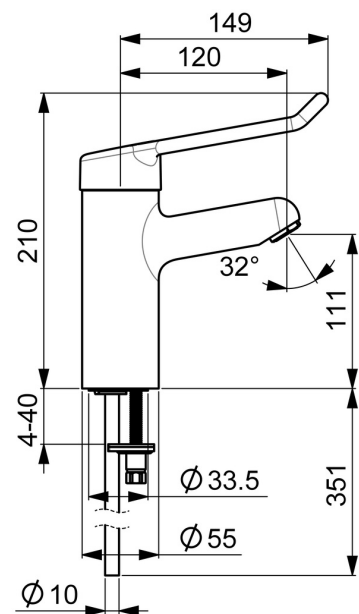

Předpisy

Norma EN **EN 817**
 Třída hlučnosti **I (ISO 3822)**

Schválení a Prohlášení

DVGW **NW-6506CR0028**
 ABP **P-IX 29891/IA**
 Prohlášení o shodě **DoC**

Náhradní díly

SP01612103

	Název	Kód
1	Dlouhá páka, L=149	02440005
1	Dlouhá páka, L=143	02450006
1	Páka, L=93 mm	59914072
1.1	Šroub, M5x8, SW2.5	59904755
1.2	Kluzné pouzdro (osazené)	59904778
2	Krytka	59914069
3	Upevňovací matice, M50x1, SW45	59914070
3.1	O-kroužek, d 46x2	59912470
4	Kartuše, 4.8 Classic	59911437
4.1	Hot water limiter	59904759
5.1	Ovládací táhlo vypouštěcího ventilu	59912505
5.2	Spojovací díl táhel	59904624
5.3	Těsnění	59914591
5.5	Upevňovací deska	59904765
5.6	Šroub, M8x1, SW13	59904766
5.7	Upevňovací set	59910749
5.8	Instalační set	59911791
5.11	Šroubení, L=430, M10x1	59912550
5.13	O-kroužek, d 7.65x1.78	59902337
5.14	Upevňovací šroub, M8x1, L=140	59912474
6	Aerator, M24x1 STD PL HC A Laminar (2013-)	59914054
7	Vypouštěcí ventil	59904620

EAN: 4015474267015
static.hansa.com/01622195

- Zdraví a péče
- Jednopáková
- Stojánková
- Chrom
- Pevné výtokové rameno
- Aerátor s laminárním proudem vody
- Dlouhá páka, Třímenová páka, Páka se symboly teplé a studené vody, Jedna ovládací páka / rukojeť
- Funkce pro nastavení maximální teploty a průtoku vody, Nastavitelný omezovač teploty vody (součástí dodávky, možnost dodatečné instalace)
- ϕ 48 mm keramická kartuše pro ovládání teploty a průtoku vody
- Měděné přípojovací trubky
- Vodní cesty bez poniklování, Povrchy přicházející do styku s pitnou vodou obsahují méně než 0,3 % olova, Tělo baterie z mosazi DZR, Montážní systém Rapid
- Bez odpadní soupravy, Bez otvoru na táhlo

Technické údaje

Vlastnosti průtoku

Průtokové množství při 3 bar **12.0 l/min**

Technické vlastnosti

Velikost DN (jmenovitý rozměr) **DN15**
 Zdroj teplé vody **max. +80°C**
 Pracovní tlak **0.5-10 bar**
 Velikost přípojky **Ø 10 mm**
 Projection **120 mm**
 Zabezpečení proti zpětnému toku (ČSN EN 1717) **AA**
 Materiál **Mosaz**