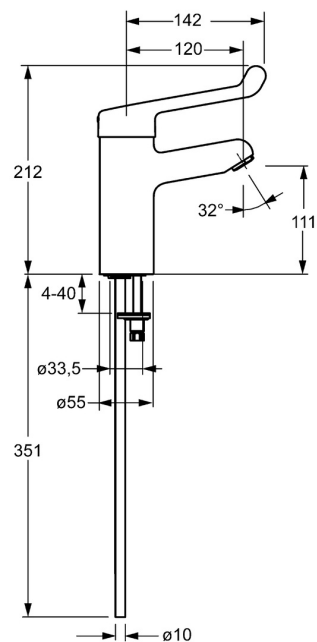

Technické údaje

Vlastnosti průtoku

Průtokové množství při 3 bar **12.0 l/min**

Technické vlastnosti

Velikost DN (jmenovitý rozměr) **DN15**
 Zdroj teplé vody **max. +80°C**
 Pracovní tlak **0.5-10 bar**
 Velikost přípojky **Ø 10 mm**
 Projection **120 mm**
 Zabezpečení proti zpětnému toku (ČSN EN 1717) **AA**
 Materiál **Mosaz**

Předpisy

Norma EN **EN 817**
 Třída hlučnosti **I (ISO 3822)**

Schválení a Prohlášení

DVGW **NW-6506CR0028**
 ABP **P-IX 29891/IA**
 Prohlášení o shodě **DoC**
 EPD **S-P-06391**

Náhradní díly

SP01662195

	Název	Kód
01	Dlouhá páka, L=143	02450006
02	Dlouhá páka, L=149	02440005
03	Krytka	59914069
04	Upevňovací matice, M50x1, SW45	59914070
05	Hot water limiter	59904759
06	Kartuše, 4.8 Classic	59911437
07	Upevňovací šroub, M8x1, L=140	59912474
08	Těsnění	59914591
09	Upevňovací set	59910749
10	Aerator, M24x1 STD PL HC A Laminar (2013-)	59914054
N.I.	Quick-release coupling, G1/2	04050200
N.I.	Přistoupení, G1/2xM14x1 Ukončeno	59914180
N.I.	Držák Bílá	59914457
N.I.	Bidetta-ruční sprcha Bílá	59914458
N.I.	Sprchová hadice, L=1500 Bílá	59914460

Technické údaje

Vlastnosti průtoku

Průtokové množství při 3 bar (s regulátorem průtoku) **6.0 l/min**

Technické vlastnosti

Velikost DN (jmenovitý rozměr) **DN15**
 Zdroj teplé vody **max. +80°C**
 Pracovní tlak **0.5-10 bar**
 Velikost přípojky **Ø 10 mm**
 Projection **120 mm**
 Zabezpečení proti zpětnému toku (ČSN EN 1717) **AA**
 Materiál **Mosaz**