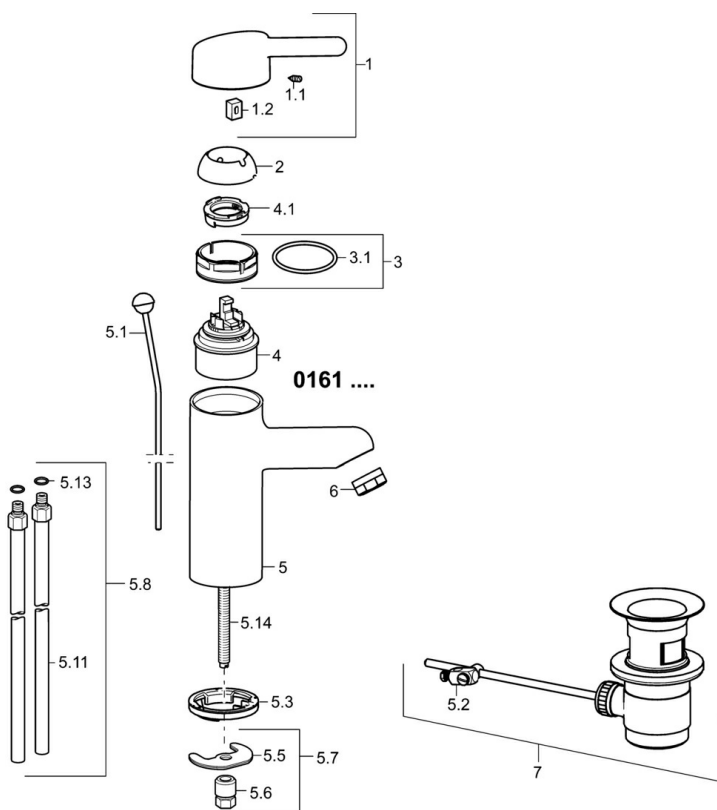

Předpisy

Norma EN **EN 817**
 Třída hlučnosti **I (ISO 3822)**

Schválení a Prohlášení

DVGW **NW-6506CR0028**
 ABP **P-IX 29891/IA**
 Prohlášení o shodě **DoC**

Náhradní díly

SP01612103

	Název	Kód
1	Dlouhá páka, L=149	02440005
1	Dlouhá páka, L=143	02450006
1	Páka, L=93 mm	59914072
1.1	Šroub, M5x8, SW2.5	59904755
1.2	Kluzné pouzdro (osazené)	59904778
2	Krytka	59914069
3	Upevňovací matice, M50x1, SW45	59914070
3.1	O-kroužek, d 46x2	59912470
4	Kartuše, 4.8 Classic	59911437
4.1	Hot water limiter	59904759
5.1	Ovládací táhlo vypouštěcího ventilu	59912505
5.2	Spojovací díl táhel	59904624
5.3	Těsnění	59914591
5.5	Upevňovací deska	59904765
5.6	Šroub, M8x1, SW13	59904766
5.7	Upevňovací set	59910749
5.8	Instalační set	59911791
5.11	Šroubení, L=430, M10x1	59912550
5.13	O-kroužek, d 7.65x1.78	59902337
5.14	Upevňovací šroub, M8x1, L=140	59912474
6	Aerator, M24x1 STD PL HC A Laminar (2013-)	59914054
7	Vypouštěcí ventil	59904620

EAN: 4015474267015
static.hansa.com/01622195

- Zdraví a péče
- Jednopáková
- Stojánková
- Chrom
- Pevné výtokové rameno
- Aerátor s laminárním proudem vody
- Dlouhá páka, Třímenová páka, Páka se symboly teplé a studené vody, Jedna ovládací páka / rukojeť
- Funkce pro nastavení maximální teploty a průtoku vody, Nastavitelný omezovač teploty vody (součástí dodávky, možnost dodatečné instalace)
- ϕ 48 mm keramická kartuše pro ovládání teploty a průtoku vody
- Měděné přípojovací trubky
- Vodní cesty bez poniklování, Povrchy přicházející do styku s pitnou vodou obsahují méně než 0,3 % olova, Tělo baterie z mosazi DZR, Montážní systém Rapid
- Bez odpadní soupravy, Bez otvoru na táhlo