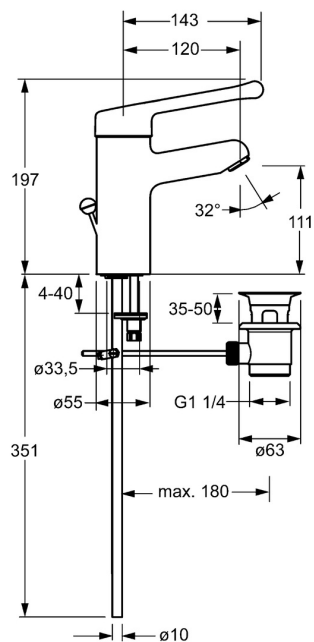

Technické údaje

Vlastnosti průtoku

Průtokové množství při 3 bar **12.0 l/min**

Technické vlastnosti

Velikost DN (jmenovitý rozměr) **DN15**
 Zdroj teplé vody **max. +80°C**
 Pracovní tlak **0.5-10 bar**
 Velikost přípojky **Ø 10 mm**
 Projection **120 mm**
 Zabezpečení proti zpětnému toku (ČSN EN 1717) **AA**
 Materiál **Mosaz**

Předpisy

Norma EN **EN 817**
 Třída hlučnosti **I (ISO 3822)**

Schválení a Prohlášení

DVGW **NW-6506CR0028**
 ABP **P-IX 29891/IA**
 Prohlášení o shodě **DoC**

Náhradní díly

SP01612103

	Název	Kód
1	Dlouhá páka, L=149	02440005
1	Dlouhá páka, L=143	02450006
1	Páka, L=93 mm	59914072
1.1	Šroub, M5x8, SW2.5	59904755
1.2	Kluzné pouzdro (osazené)	59904778
2	Krytka	59914069
3	Upevňovací matice, M50x1, SW45	59914070
3.1	O-kroužek, d 46x2	59912470
4	Kartuše, 4.8 Classic	59911437
4.1	Hot water limiter	59904759
5.1	Ovládací táhlo vypouštěcího ventilu	59912505
5.2	Spojovací díl táhel	59904624
5.3	Těsnění	59914591
5.5	Upevňovací deska	59904765
5.6	Šroub, M8x1, SW13	59904766
5.7	Upevňovací set	59910749
5.8	Instalační set	59911791
5.11	Šroubení, L=430, M10x1	59912550
5.13	O-kroužek, d 7.65x1.78	59902337
5.14	Upevňovací šroub, M8x1, L=140	59912474
6	Aerator, M24x1 STD PL HC A Laminar (2013-)	59914054
7	Vypouštěcí ventil	59904620

EAN: 4015474266841
static.hansa.com/01612106

- Zdraví a péče
- Jednopáková
- Stojánková
- Chrom
- Pevné výtokové rameno
- Aerátor s laminárním proudem vody
- Dlouhá páka, Páka se symboly teplé a studené vody, Jedna ovládací páka / rukojeť
- Mechanický uzávěr odpadu s táhlem
- Funkce pro nastavení maximální teploty a průtoku vody, Nastavitelný omezovač teploty vody (součástí dodávky, možnost dodatečné instalace)
- \varnothing 48 mm keramická kartuše pro ovládání teploty a průtoku vody
- Měděné přípojovací trubky
- Vodní cesty bez poniklování, Povrchy přicházející do styku s pitnou vodou obsahují méně než 0,3 % olova, Tělo baterie z mosazi, Montážní systém Rapid