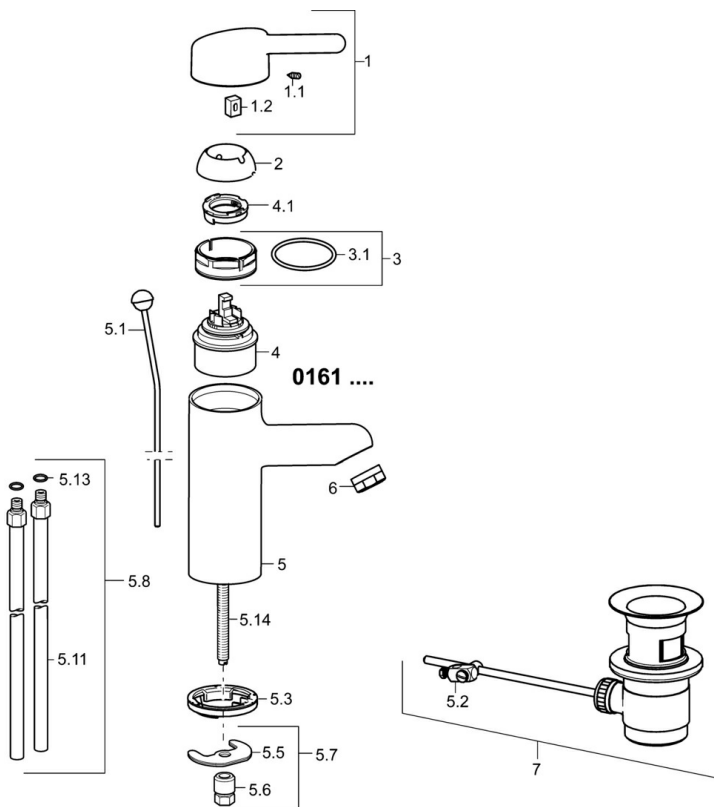

Reserveonderdelen

SP01612103

	Naam	Code
1	Lange hendel, L=149 Chromo	02440005
1	Lange hendel, L=143 Chromo	02450006
1	Hendel, L=93 mm Chromo	59914072
1.1	Schroef, M5x8, SW2.5	59904755
1.2	Joint klassiek uitloop	59904778
2	Kap Chromo	59914069
3	Schroefring, M50x1, SW45	59914070
3.1	O-ring, d 46x2	59912470
4	Binnenwerk, 4.8 Classic	59911437
4.1	Hot water limiter	59904759
5.1	Trekstang Chromo	59912505
5.2	Gewrichtstuk	59904624
5.3	Wasser	59914591
5.5	Fixing plate	59904765
5.6	Schroef, M8x1, SW13	59904766
5.7	Bevestigingsset	59910749
5.8	Installation coupling pair Chromo	59911791
5.11	Koppelingsbuisdeel], L=430, M10x1	59912550
5.13	O-ring, d 7.65x1.78	59902337
5.14	Bevestigingsschroeven, M8x1, L=140	59912474
6	Mousseur, M24x1 STD PL HC A Laminar (2013-) Chromo	59914054
7	Wastegarnituur Chromo	59904620