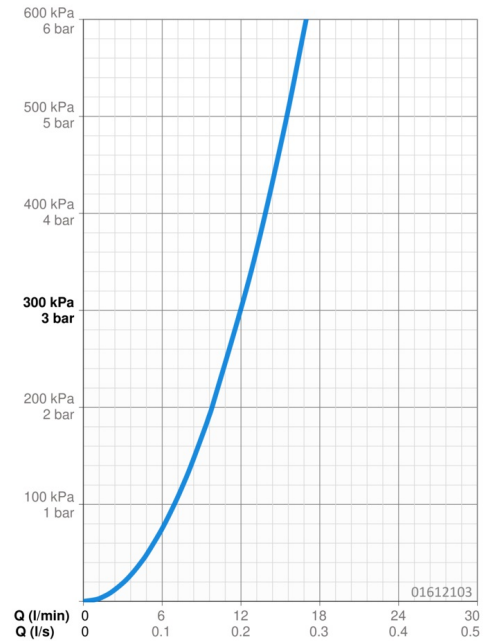

Technische gegevens

Doorstromingseigenschappen

Doorstroomhoeveelheid bij 3 bar **12.0 l/min**

Technische eigenschappen

DN-maat **DN15**
Warmwatertoevoer **max. +80°C**
Werkdruk **0.5-10 bar**
Aansluitmaat **Ø 10 mm**
Projection **120 mm**
Terugstroom beveiliging (EN1717) **AA**
Materiaal **brass**

Voorschriften

EN-norm **EN 817**
Geluidsklasse **I (ISO 3822)**

Toestemmingen en Verklaringen

DVGW **NW-6506CR0028**
ABP **P-IX 29891/IA**
Verklaring van overeenstemming **DoC**