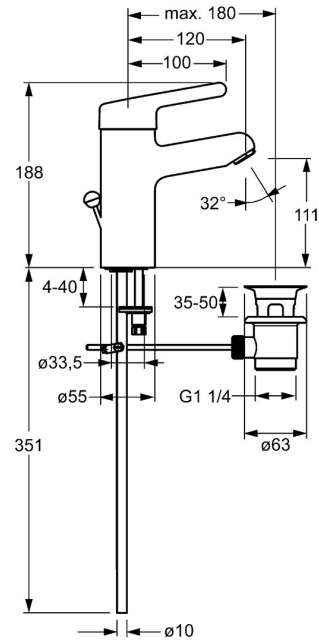

EAN: 4015474266735
static.hansa.com/01612103

- Gezondheid en verzorging
- Eengreeps
- Wastafelmontage
- Chroom
- Vaste uitloop
- Kristalheldere laminaire straal
- Hendel met warm-koud-aanduiding, Eengreeps bediend
- Afvoergarnituur met trekstang
- Temperatuurbegrenzer, Temperatuurbegrenzer (achteraf instelbaar)
- \varnothing 48 mm keramisch binnenwerk voor debiet en temperatuur instelling
- Koperen aansluitpijpen
- Oppervlakken in contact met drinkwater bevatten minder dan 0,3% lood, Kraanhuis gemaakt van DZR messing, Oppervlakte met watercontact zonder nikkelcoating, Rapid-montagesysteem

Technische gegevens

Doorstromingseigenschappen

Doorstroomhoeveelheid bij 3 bar **12.0 l/min**

Technische eigenschappen

DN-maat **DN15**
 Warmwatertoevoer **max. +80°C**
 Werkdruk **0.5-10 bar**
 Aansluitmaat **Ø 10 mm**
 Projection **120 mm**
 Terugstroom beveiliging (EN1717) **AA**
 Materiaal **brass**

	Naam	Code
1	Lange hendel, L=149 Chromo	02440005
1	Lange hendel, L=143 Chromo	02450006
1	Hendel, L=93 mm Chromo	59914072
1.1	Schroef, M5x8, SW2.5	59904755
1.2	Joint klassiek uitloop	59904778
2	Kap Chromo	59914069
3	Schroefring, M50x1, SW45	59914070
3.1	O-ring, d 46x2	59912470
4	Binnenwerk, 4.8 Classic	59911437
4.1	Hot water limiter	59904759
5.1	Trekstang Chromo	59912505
5.2	Gewrichtstuk	59904624
5.3	Wasser	59914591
5.5	Fixing plate	59904765
5.6	Schroef, M8x1, SW13	59904766
5.7	Bevestigingsset	59910749
5.8	Installation coupling pair Chromo	59911791
5.11	Koppelingsbuisdeel], L=430, M10x1	59912550
5.13	O-ring, d 7.65x1.78	59902337
5.14	Bevestigingsschroeven, M8x1, L=140	59912474
6	Mousseur, M24x1 STD PL HC A Laminar (2013-) Chromo	59914054
7	Wastegarnituur Chromo	59904620